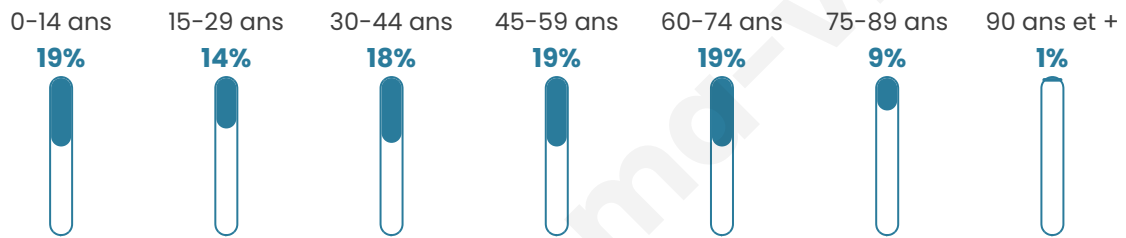

603

Age moyen

42 ans

Pop active

46.3%

Taux chômage

8.4%

Pop densité

27 h/km²

Revenu moyen

21 360 €/an

Evolution du nombre d'habitants

Sources : Institut national de la statistique et des études économiques (insee) selon Les dernières parutions officielles de 2024 portant sur les années 2020, 2021 et 2022.

Tranche d'âge

Activité professionnelle

Niveau de diplôme

Composition des ménages

Profils électoraux

Premier tour

	Marine LE PEN	38.24 %
	Emmanuel MACRON	20.26 %
	Jean-Luc MÉLENCHON	16.01 %
	Valérie PÉCRESSÉ	5.88 %
	Jean LASSALLE	4.58 %
	Éric ZEMMOUR	4.25 %
	Fabien ROUSSEL	3.27 %
	Nicolas DUPONT-AIGNAN	2.29 %
	Anne HIDALGO	1.96 %
	Nathalie ARTHAUD	1.63 %
	Philippe POUTOU	0.98 %
	Yannick JADOT	0.65 %

409 inscrits

Participation : 76.53%

Votes blancs : 1.28%

Votes nuls : 0.96%

Second tour

	Emmanuel MACRON	40,99 %
	Marine LE PEN	59,01 %

409 inscrits

Participation : 78.97%