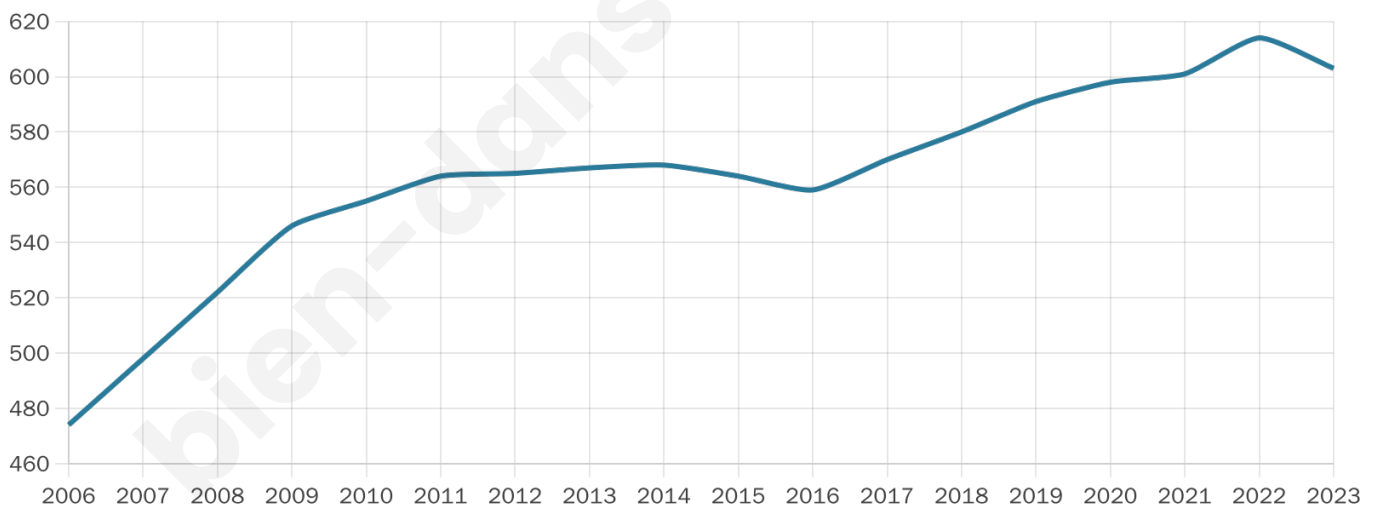

603

Age moyen

42 ans

Pop active

46.3%

Taux chômage

8.4%

Pop densité

27 h/km²

Revenu moyen

21 360 €/an

Evolution du nombre d'habitants

Sources : Institut national de la statistique et des études économiques (insee) selon Les dernières parutions officielles de 2024 portant sur les années 2020, 2021 et 2022.