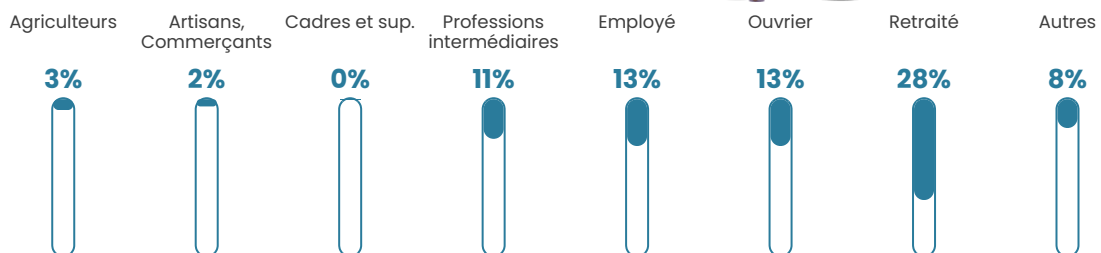

603

Age moyen

42 ans

Pop active

46.3%

Taux chômage

8.4%

Pop densité

27 h/km²

Revenu moyen

21 360 €/an

Evolution du nombre d'habitants

Sources : Institut national de la statistique et des études économiques (insee) selon Les dernières parutions officielles de 2024 portant sur les années 2020, 2021 et 2022.

Tranche d'âge

Activité professionnelle

Niveau de diplôme

Composition des ménages

Profils électoraux

Premier tour

	Marine LE PEN	38.24 %
	Emmanuel MACRON	20.26 %
	Jean-Luc MÉLENCHON	16.01 %
	Valérie PÉCRESSÉ	5.88 %
	Jean LASSALLE	4.58 %
	Éric ZEMMOUR	4.25 %
	Fabien ROUSSEL	3.27 %
	Nicolas DUPONT-AIGNAN	2.29 %
	Anne HIDALGO	1.96 %
	Nathalie ARTHAUD	1.63 %
	Philippe POUTOU	0.98 %
	Yannick JADOT	0.65 %