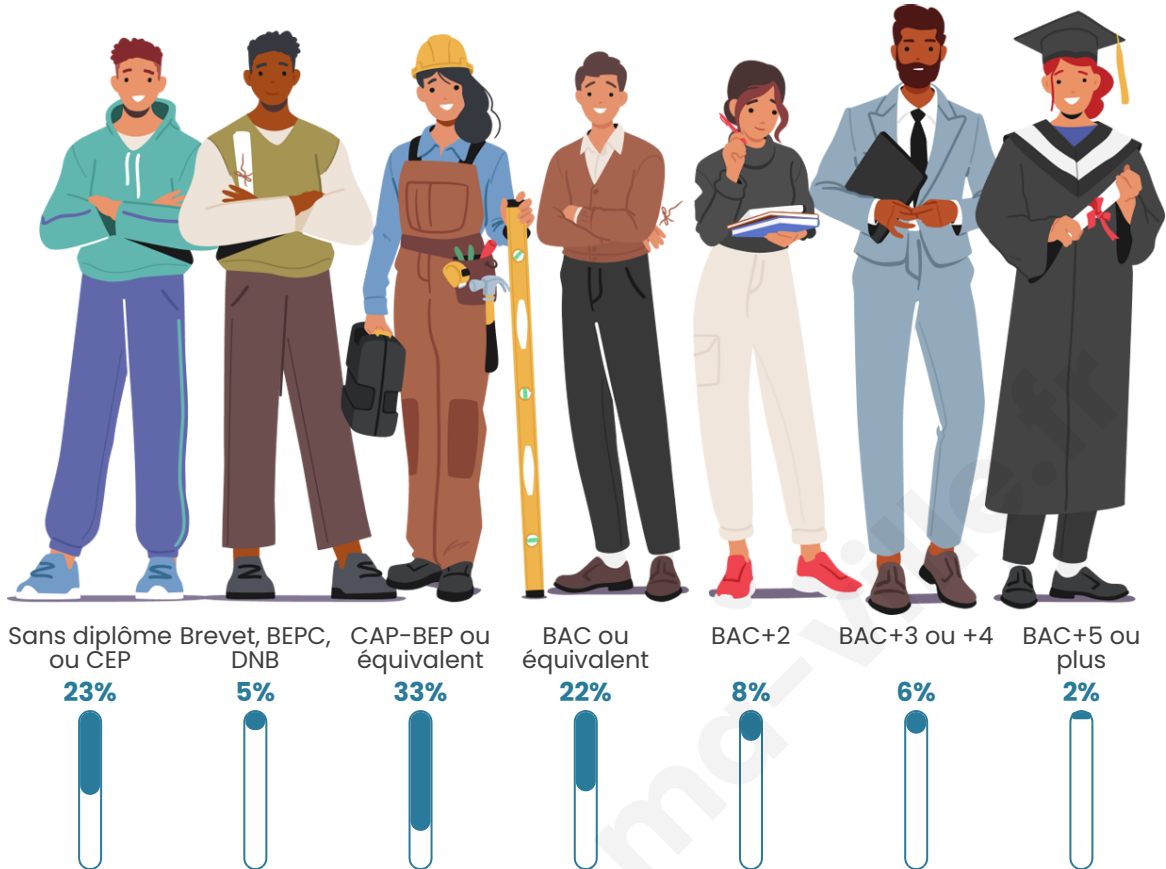

603

Age moyen

42 ans

Pop active

46.3%

Taux chômage

8.4%

Pop densité

Tranche d'âge

Activité professionnelle

Niveau de diplôme

Composition des ménages

Profils électoraux

Premier tour

	Marine LE PEN	38.24 %
	Emmanuel MACRON	20.26 %
	Jean-Luc MÉLENCHON	16.01 %
	Valérie PÉCRESSÉ	5.88 %
	Jean LASSALLE	4.58 %
	Éric ZEMMOUR	4.25 %
	Fabien ROUSSEL	3.27 %
	Nicolas DUPONT-AIGNAN	2.29 %
	Anne HIDALGO	1.96 %
	Nathalie ARTHAUD	1.63 %
	Philippe POUTOU	0.98 %
	Yannick JADOT	0.65 %