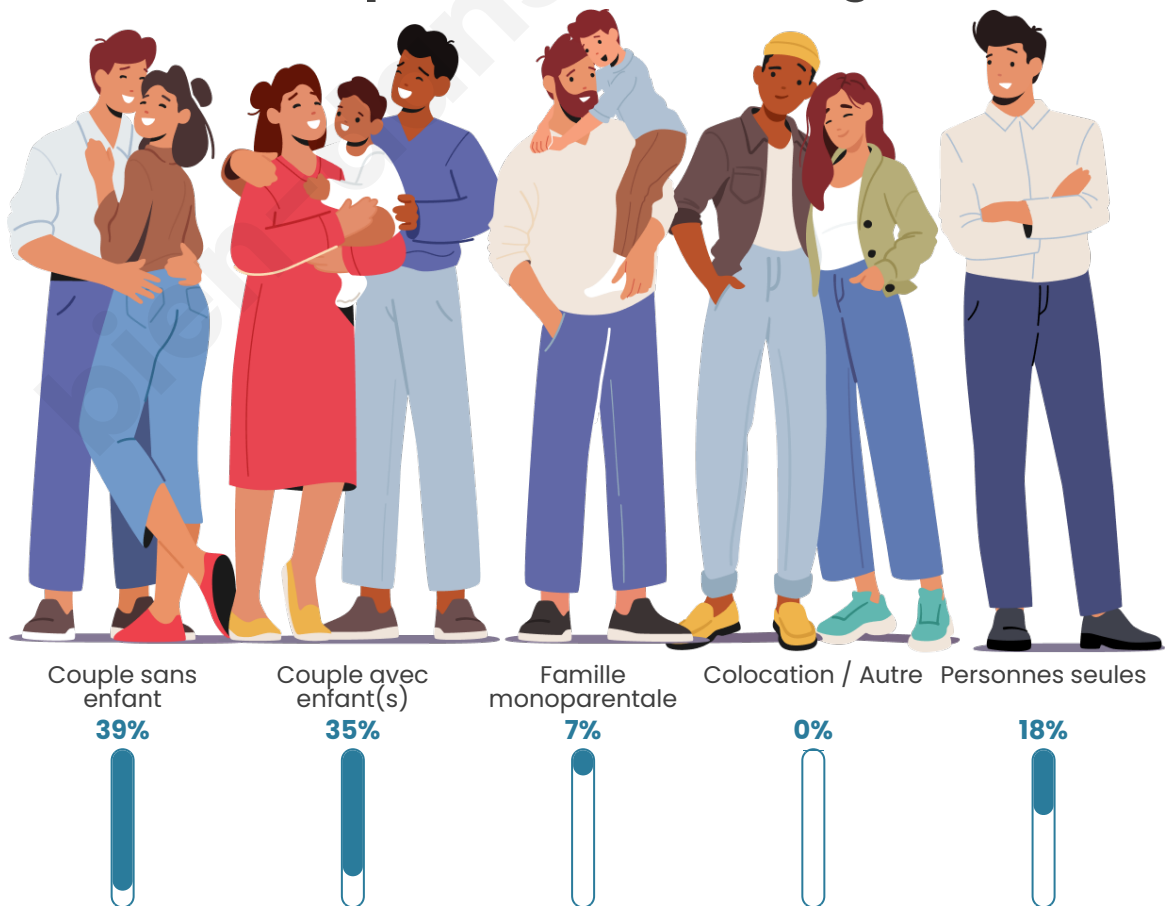

Tranche d'âge

Activité professionnelle

Niveau de diplôme

Composition des ménages

Profils électoraux

Premier tour

	Marine LE PEN	38.24 %
	Emmanuel MACRON	20.26 %
	Jean-Luc MÉLENCHON	16.01 %
	Valérie PÉCRESSÉ	5.88 %
	Jean LASSALLE	4.58 %
	Éric ZEMMOUR	4.25 %
	Fabien ROUSSEL	3.27 %
	Nicolas DUPONT-AIGNAN	2.29 %
	Anne HIDALGO	1.96 %
	Nathalie ARTHAUD	1.63 %
	Philippe POUTOU	0.98 %
	Yannick JADOT	0.65 %