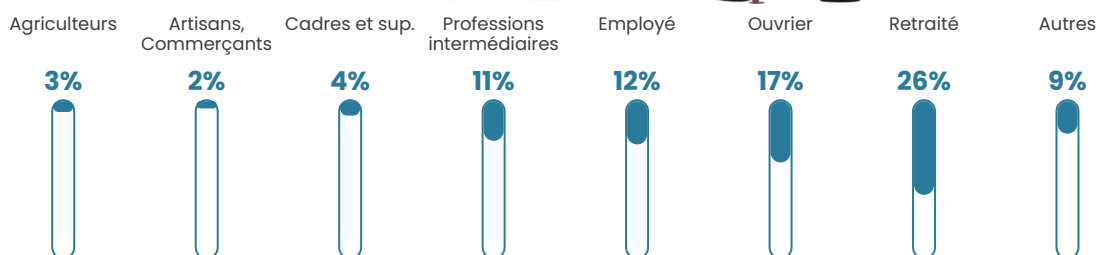

5.8%

Pop densité

56 h/km²

Revenu moyen

24 490 €/an

Evolution du nombre d'habitants

Sources : Institut national de la statistique et des études économiques (insee) selon Les dernières parutions officielles de 2024 portant sur les années 2020, 2021 et 2022.

Tranche d'âge

Activité professionnelle

Niveau de diplôme

Composition des ménages

Profils électoraux

Premier tour

	Emmanuel MACRON	32.21 %
	Marine LE PEN	28.05 %
	Jean-Luc MÉLENCHON	10.53 %
	Éric ZEMMOUR	6.90 %
	Valérie PÉCRESE	6.90 %
	Yannick JADOT	4.07 %
	Nicolas DUPONT- AIGNAN	3.45 %
	Jean LASSALLE	3.36 %
	Fabien ROUSSEL	1.86 %
	Anne HIDALGO	1.59 %
	Philippe POUTOU	0.71 %
	Nathalie ARTHAUD	0.35 %