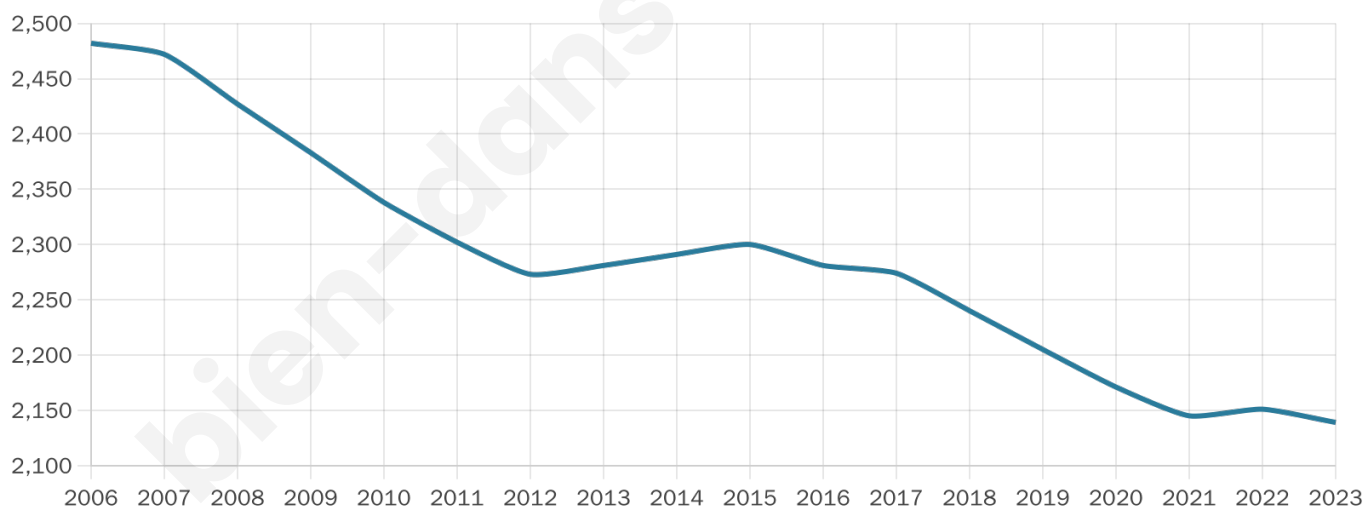

Statistiques sur la population

Nombre d'habitants

2 139

Age moyen

44 ans

Pop active

48.5%

Taux chômage

5.8%

Pop densité

56 h/km²

Revenu moyen

24 490 €/an

Evolution du nombre d'habitants

Sources : Institut national de la statistique et des études économiques (insee) selon Les dernières parutions officielles de 2024 portant sur les années 2020, 2021 et 2022.

Tranche d'âge

Activité professionnelle

Niveau de diplôme

Composition des ménages

Profils électoraux

Premier tour

	Emmanuel MACRON	32.21 %
	Marine LE PEN	28.05 %
	Jean-Luc MÉLENCHON	10.53 %
	Éric ZEMMOUR	6.90 %
	Valérie PÉCRESE	6.90 %
	Yannick JADOT	4.07 %
	Nicolas DUPONT- AIGNAN	3.45 %
	Jean LASSALLE	3.36 %
	Fabien ROUSSEL	1.86 %
	Anne HIDALGO	1.59 %
	Philippe POUTOU	0.71 %
	Nathalie ARTHAUD	0.35 %