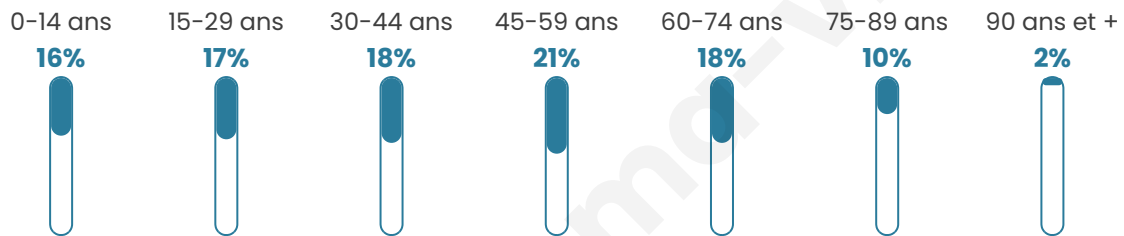

Statistiques sur la population

Nombre d'habitants

2 139

Age moyen

44 ans

Pop active

48.5%

Taux chômage

5.8%

Pop densité

56 h/km²

Revenu moyen

24 490 €/an

Evolution du nombre d'habitants

Sources : Institut national de la statistique et des études économiques (insee) selon Les dernières parutions officielles de 2024 portant sur les années 2020, 2021 et 2022.

Tranche d'âge

Activité professionnelle

Niveau de diplôme

Composition des ménages

Profils électoraux

Premier tour

	Emmanuel MACRON	32.21 %
	Marine LE PEN	28.05 %
	Jean-Luc MÉLENCHON	10.53 %
	Éric ZEMMOUR	6.90 %
	Valérie PÉCRESE	6.90 %
	Yannick JADOT	4.07 %
	Nicolas DUPONT- AIGNAN	3.45 %
	Jean LASSALLE	3.36 %
	Fabien ROUSSEL	1.86 %
	Anne HIDALGO	1.59 %
	Philippe POUTOU	0.71 %
	Nathalie ARTHAUD	0.35 %

1 520 inscrits

Participation : 75.86%

Votes blancs : 1.47%

Votes nuls : 0.52%

Second tour

	Emmanuel MACRON	54,85 %
	Marine LE PEN	45,15 %

1 519 inscrits

Participation : 75.77%