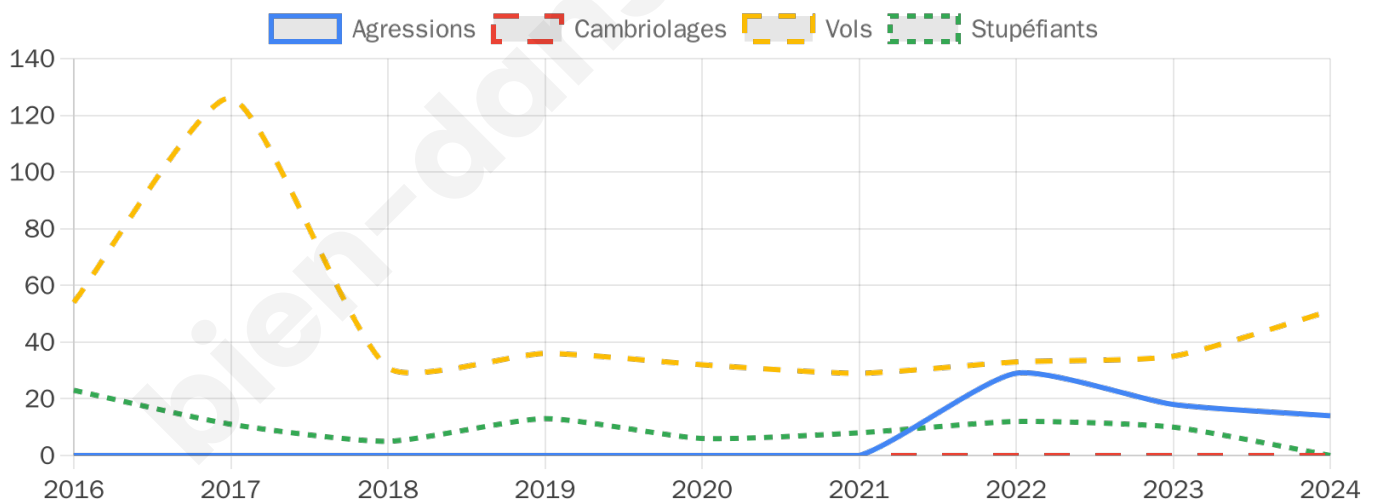

1 520 inscrits

Participation : 75.86%

Votes blancs : 1.47%

Votes nuls : 0.52%

Second tour

	Emmanuel MACRON	54,85 %
	Marine LE PEN	45,15 %

1 519 inscrits

Participation : 75.77%

Votes blancs : 4.17%

Votes nuls : 1.74%

Sécurité

Agressions physiques / sexuelles

14

Cambriolages

0

Vols / dégradations

51

Stupéfiants

0

Evolution du nombre d'infractions

Pour comparer

(en proportion du nombre d'habitants)

Sources : Bases statistiques communale, départementale et régionale de la délinquance enregistrée par la police et la gendarmerie nationales selon les dernières parutions officielles de 2025 portant sur l'année 2024 ([data.gouv](https://data.gouv.fr)).