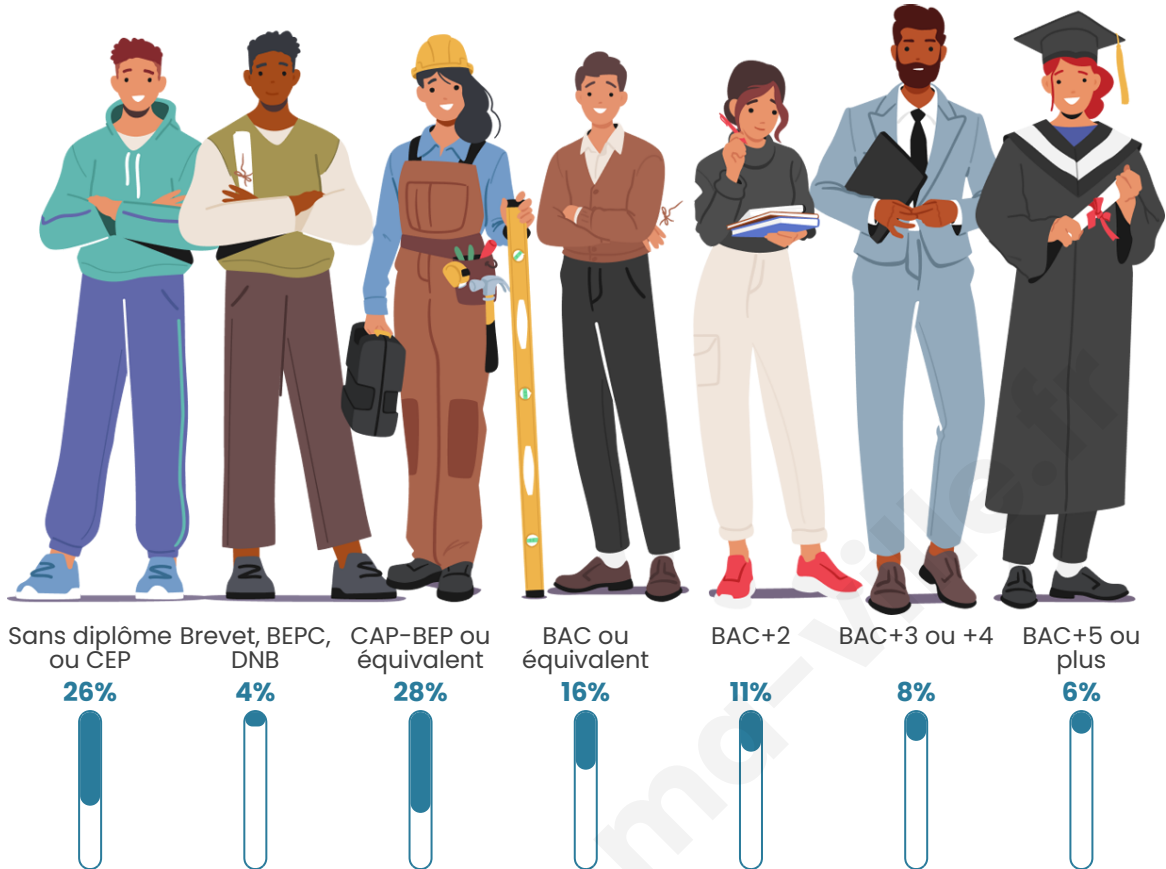

Statistiques sur la population

Nombre d'habitants

2 139

Age moyen

44 ans

Pop active

48.5%

Taux chômage

Tranche d'âge

Activité professionnelle

Niveau de diplôme

Composition des ménages

Profils électoraux

Premier tour

	Emmanuel MACRON	32.21 %
	Marine LE PEN	28.05 %
	Jean-Luc MÉLENCHON	10.53 %
	Éric ZEMMOUR	6.90 %
	Valérie PÉCRESE	6.90 %
	Yannick JADOT	4.07 %
	Nicolas DUPONT- AIGNAN	3.45 %
	Jean LASSALLE	3.36 %
	Fabien ROUSSEL	1.86 %
	Anne HIDALGO	1.59 %
	Philippe POUTOU	0.71 %
	Nathalie ARTHAUD	0.35 %