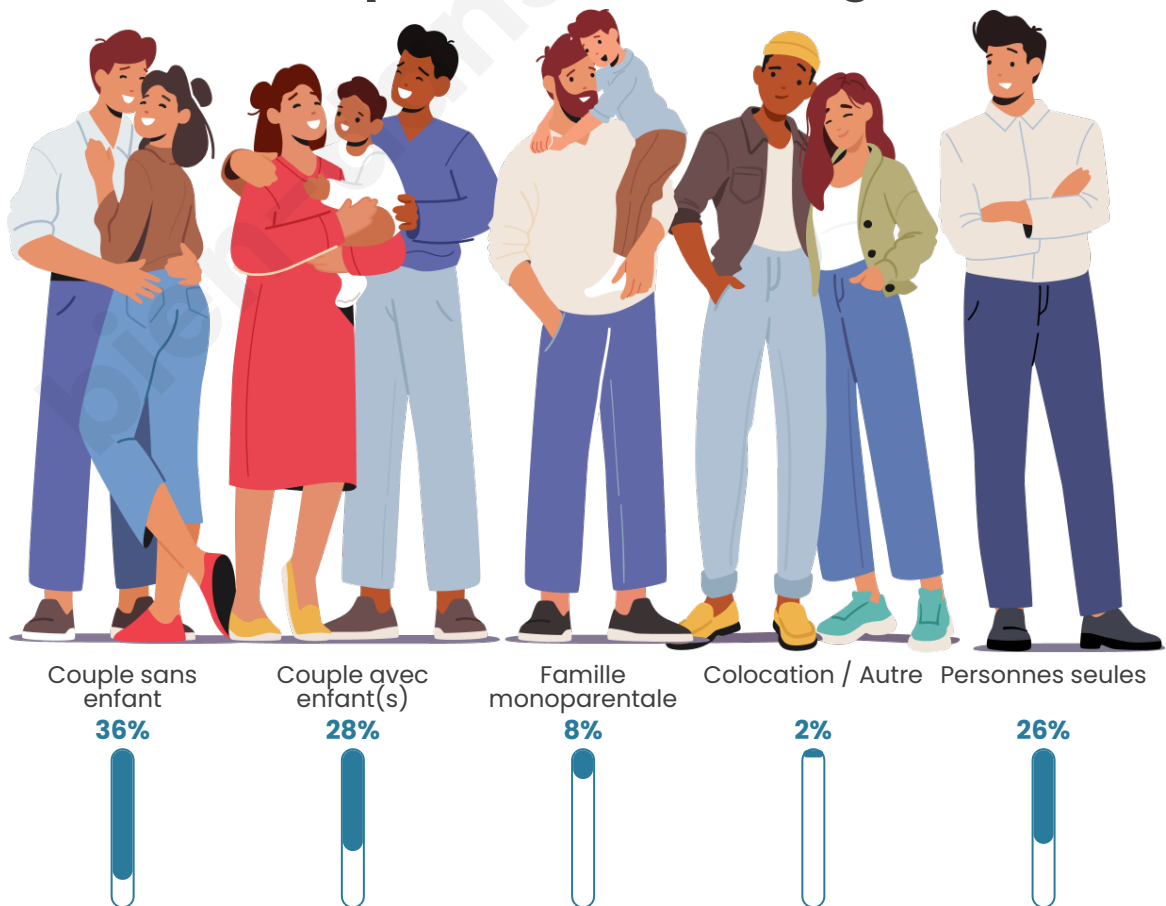

Tranche d'âge

Activité professionnelle

Niveau de diplôme

Composition des ménages

Profils électoraux

Premier tour

	Emmanuel MACRON	32.21 %
	Marine LE PEN	28.05 %
	Jean-Luc MÉLENCHON	10.53 %
	Éric ZEMMOUR	6.90 %
	Valérie PÉCRESE	6.90 %
	Yannick JADOT	4.07 %
	Nicolas DUPONT- AIGNAN	3.45 %
	Jean LASSALLE	3.36 %
	Fabien ROUSSEL	1.86 %
	Anne HIDALGO	1.59 %
	Philippe POUTOU	0.71 %
	Nathalie ARTHAUD	0.35 %