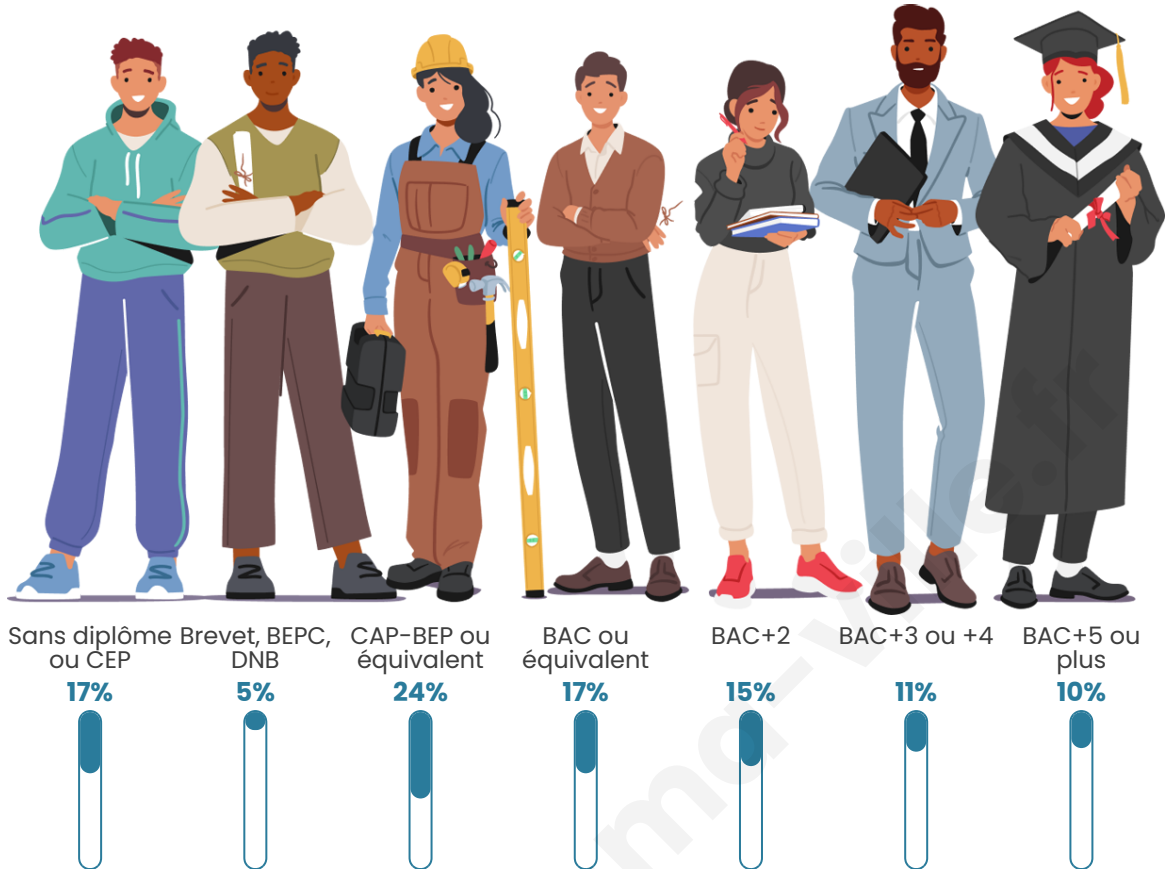

6 833

Age moyen

42 ans

Pop active

47.3%

Taux chômage

7.8%

Pop densité

Tranche d'âge

Activité professionnelle

Niveau de diplôme

Composition des ménages

Profils électoraux

Premier tour

	Emmanuel MACRON	29.82 %
	Marine LE PEN	22.53 %
	Jean-Luc MÉLENCHON	19.21 %
	Éric ZEMMOUR	6.48 %
	Yannick JADOT	6.13 %
	Valérie PÉCRESE	4.78 %
	Nicolas DUPONT- AIGNAN	3.41 %
	Jean LASSALLE	3.14 %
	Fabien ROUSSEL	1.72 %
	Anne HIDALGO	1.59 %
	Philippe POUTOU	0.83 %
	Nathalie ARTHAUD	0.35 %