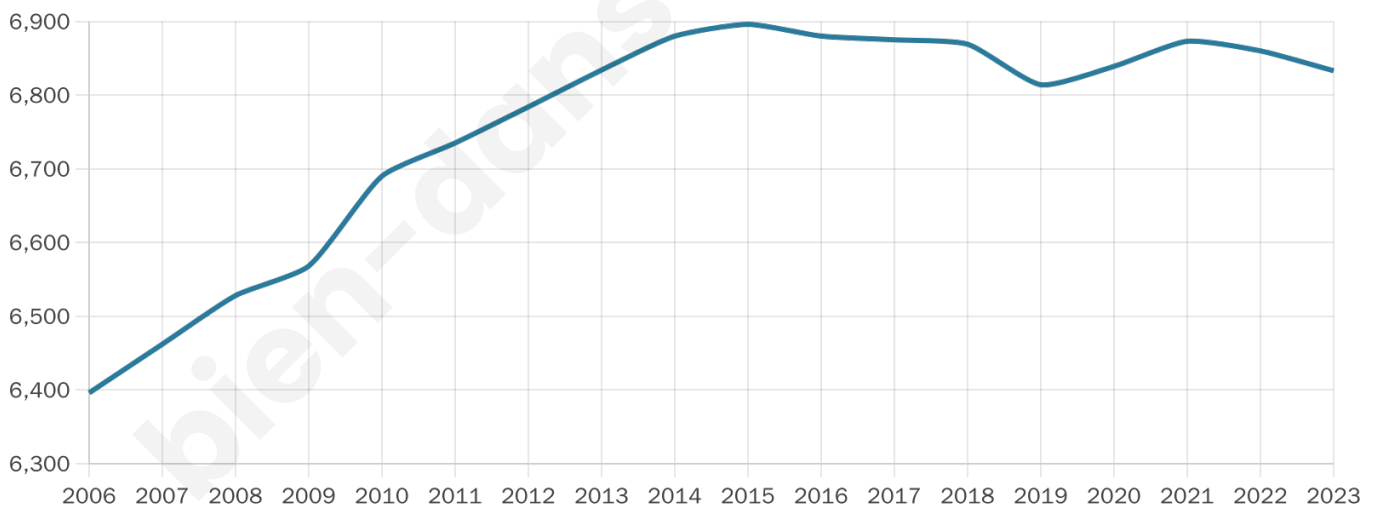

6 833

Age moyen

42 ans

Pop active

47.3%

Taux chômage

7.8%

Pop densité

167 h/km²

Revenu moyen

24 700 €/an

Evolution du nombre d'habitants

Sources : Institut national de la statistique et des études économiques (insee) selon Les dernières parutions officielles de 2024 portant sur les années 2020, 2021 et 2022.