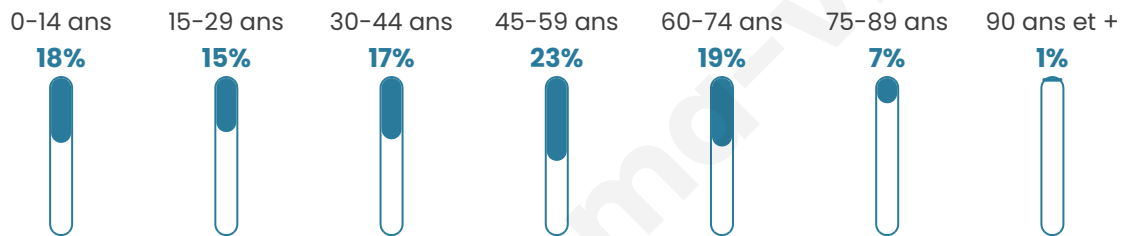

6 833

Age moyen

42 ans

Pop active

47.3%

Taux chômage

7.8%

Pop densité

167 h/km²

Revenu moyen

24 700 €/an

Evolution du nombre d'habitants

Sources : Institut national de la statistique et des études économiques (insee) selon Les dernières parutions officielles de 2024 portant sur les années 2020, 2021 et 2022.

Tranche d'âge

Activité professionnelle

Niveau de diplôme

Composition des ménages

Profils électoraux

Premier tour

	Emmanuel MACRON	29.82 %
	Marine LE PEN	22.53 %
	Jean-Luc MÉLENCHON	19.21 %
	Éric ZEMMOUR	6.48 %
	Yannick JADOT	6.13 %
	Valérie PÉCRESE	4.78 %
	Nicolas DUPONT- AIGNAN	3.41 %
	Jean LASSALLE	3.14 %
	Fabien ROUSSEL	1.72 %
	Anne HIDALGO	1.59 %
	Philippe POUTOU	0.83 %
	Nathalie ARTHAUD	0.35 %

5 860 inscrits

Participation : 79.86%

Votes blancs : 1.50%

Votes nuls : 0.62%

Second tour

	Emmanuel MACRON	60,67 %
	Marine LE PEN	39,33 %

5 860 inscrits

Participation : 77.63%