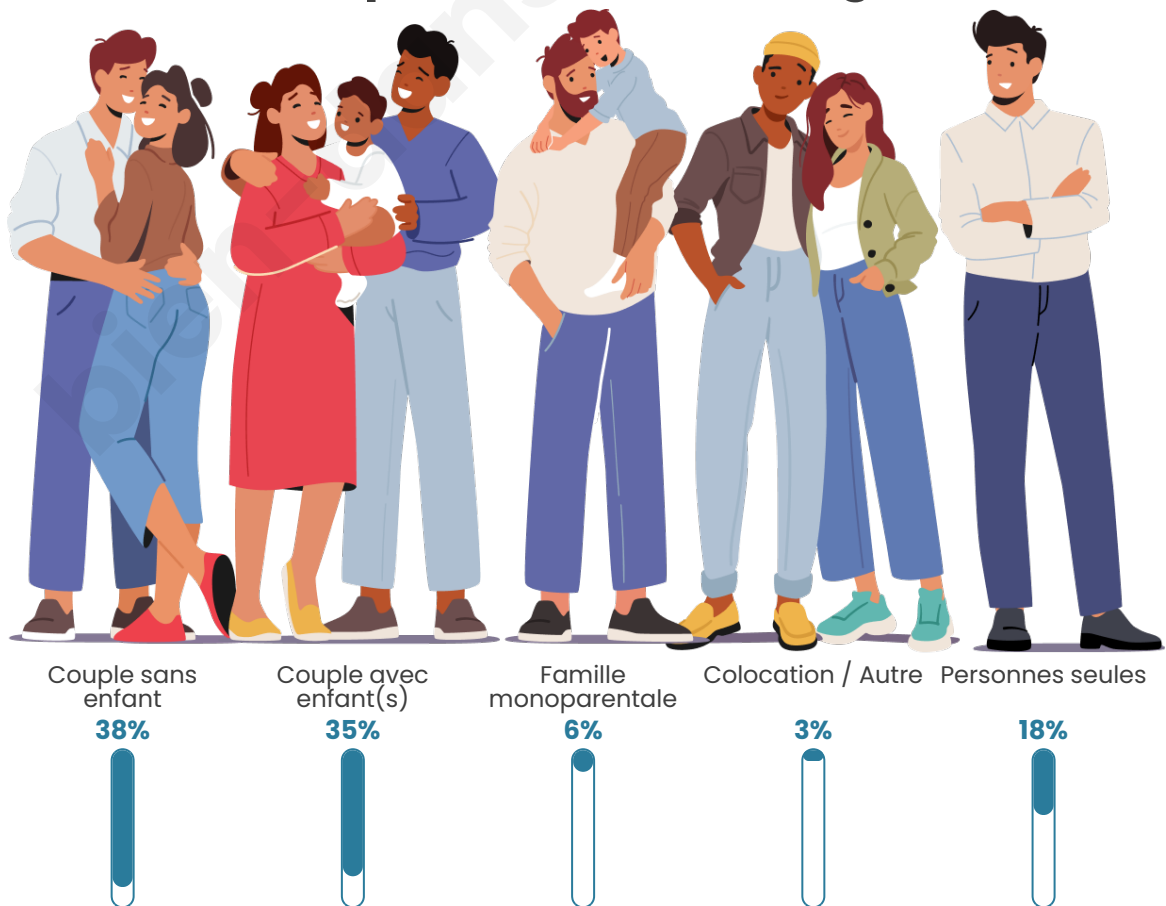

Tranche d'âge

Activité professionnelle

Niveau de diplôme

Composition des ménages

Profils électoraux

Premier tour

	Emmanuel MACRON	29.82 %
	Marine LE PEN	22.53 %
	Jean-Luc MÉLENCHON	19.21 %
	Éric ZEMMOUR	6.48 %
	Yannick JADOT	6.13 %
	Valérie PÉCRESE	4.78 %
	Nicolas DUPONT- AIGNAN	3.41 %
	Jean LASSALLE	3.14 %
	Fabien ROUSSEL	1.72 %
	Anne HIDALGO	1.59 %
	Philippe POUTOU	0.83 %
	Nathalie ARTHAUD	0.35 %