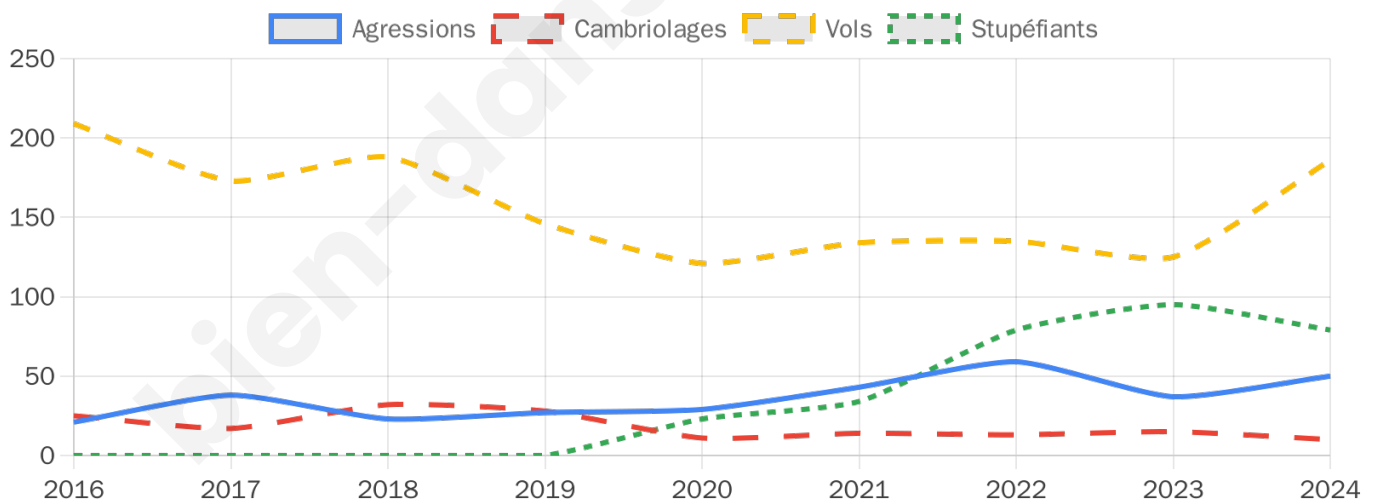

5 860 inscrits

Participation : 79.86%

Votes blancs : 1.50%

Votes nuls : 0.62%

Second tour

	Emmanuel MACRON	60,67 %
	Marine LE PEN	39,33 %

5 860 inscrits

Participation : 77.63%

Votes blancs : 6.59%

Votes nuls : 1.74%

Sécurité

Agressions physiques / sexuelles

50

Cambriolages

10

Vols / dégradations

186

Stupéfiants

79

Evolution du nombre d'infractions

Pour comparer

(en proportion du nombre d'habitants)

Sources : Bases statistiques communale, départementale et régionale de la délinquance enregistrée par la police et la gendarmerie nationales selon les dernières parutions officielles de 2025 portant sur l'année 2024 ([data.gouv](https://data.gouv.fr)).