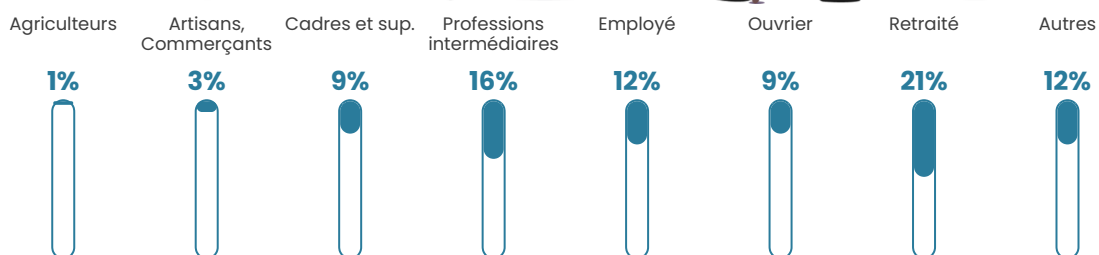

167 h/km²

Revenu moyen

24 700 €/an

Evolution du nombre d'habitants

Sources : Institut national de la statistique et des études économiques (insee) selon Les dernières parutions officielles de 2024 portant sur les années 2020, 2021 et 2022.

Tranche d'âge

Activité professionnelle

Niveau de diplôme

Composition des ménages

Profils électoraux

Premier tour

	Emmanuel MACRON	29.82 %
	Marine LE PEN	22.53 %
	Jean-Luc MÉLENCHON	19.21 %
	Éric ZEMMOUR	6.48 %
	Yannick JADOT	6.13 %
	Valérie PÉCRESE	4.78 %
	Nicolas DUPONT- AIGNAN	3.41 %
	Jean LASSALLE	3.14 %
	Fabien ROUSSEL	1.72 %
	Anne HIDALGO	1.59 %
	Philippe POUTOU	0.83 %
	Nathalie ARTHAUD	0.35 %