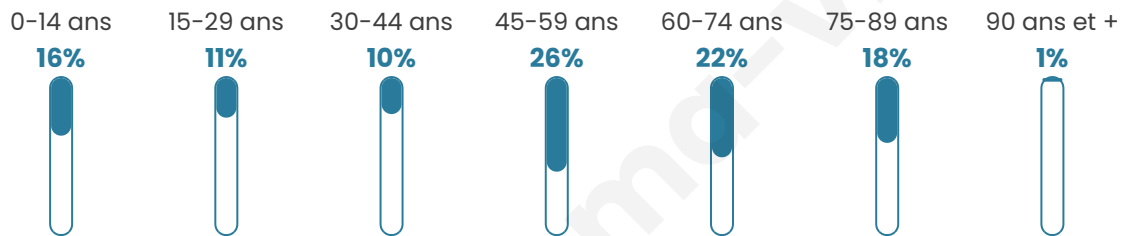

169

Age moyen

49 ans

Pop active

40.8%

Taux chômage

15.2%

Pop densité

8 h/km²

Revenu moyen

17 170 €/an

Evolution du nombre d'habitants

Sources : Institut national de la statistique et des études économiques (insee) selon Les dernières parutions officielles de 2024 portant sur les années 2020, 2021 et 2022.

Tranche d'âge

Activité professionnelle

Niveau de diplôme

Composition des ménages

Profils électoraux

Premier tour

	Jean-Luc MÉLENCHON	26.89 %
	Emmanuel MACRON	22.69 %
	Marine LE PEN	20.17 %
	Valérie PÉCRESSÉ	10.92 %
	Jean LASSALLE	5.88 %
	Éric ZEMMOUR	5.88 %
	Nicolas DUPONT- AIGNAN	3.36 %
	Yannick JADOT	2.52 %
	Fabien ROUSSEL	0.84 %
	Anne HIDALGO	0.84 %
	Nathalie ARTHAUD	0.00 %
	Philippe POUTOU	0.00 %

179 inscrits

Participation : 69.27%

Votes blancs : 1.61%

Votes nuls : 2.42%

Second tour

	Emmanuel MACRON	51 %
	Marine LE PEN	49 %

179 inscrits

Participation : 66.48%