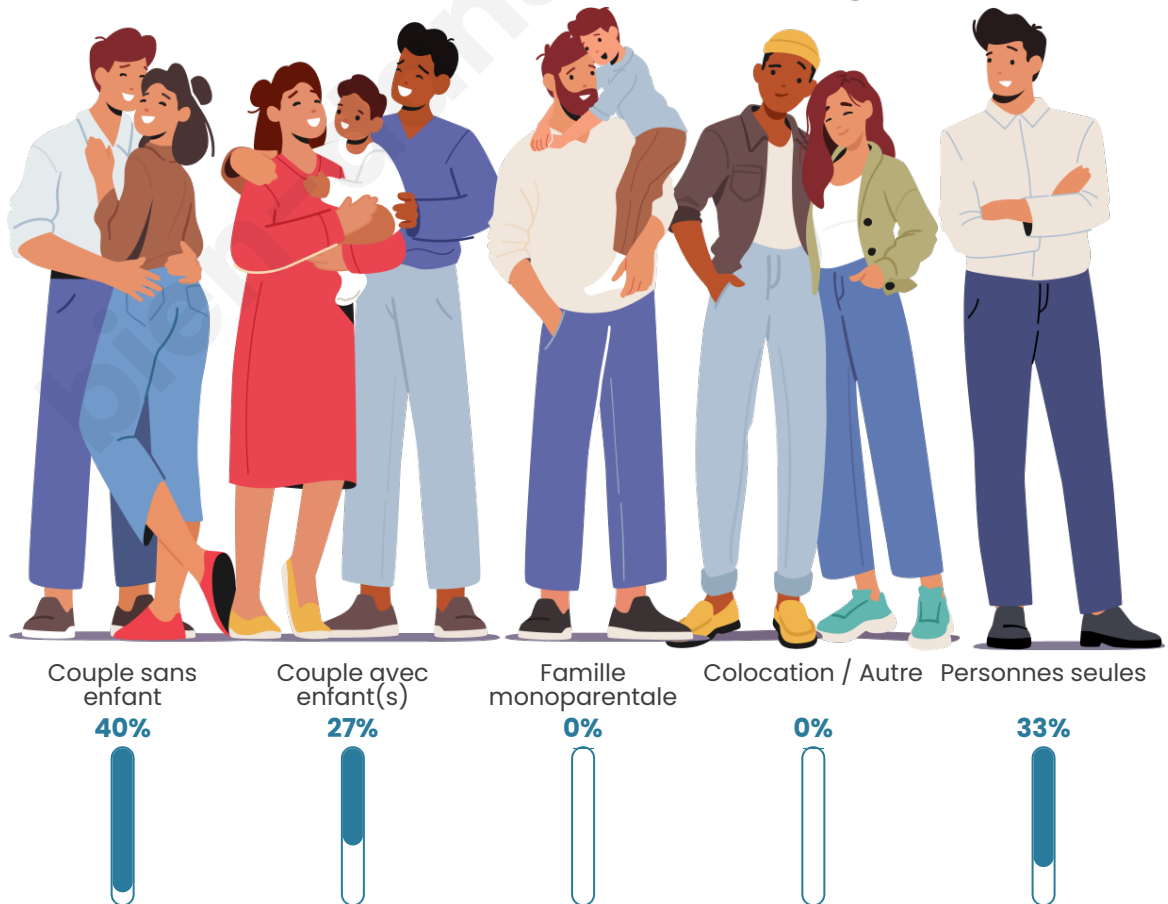

Tranche d'âge

Activité professionnelle

Niveau de diplôme

Composition des ménages

Profils électoraux

Premier tour

	Jean-Luc MÉLENCHON	26.89 %
	Emmanuel MACRON	22.69 %
	Marine LE PEN	20.17 %
	Valérie PÉCRESSÉ	10.92 %
	Jean LASSALLE	5.88 %
	Éric ZEMMOUR	5.88 %
	Nicolas DUPONT- AIGNAN	3.36 %
	Yannick JADOT	2.52 %
	Fabien ROUSSEL	0.84 %
	Anne HIDALGO	0.84 %
	Nathalie ARTHAUD	0.00 %
	Philippe POUTOU	0.00 %