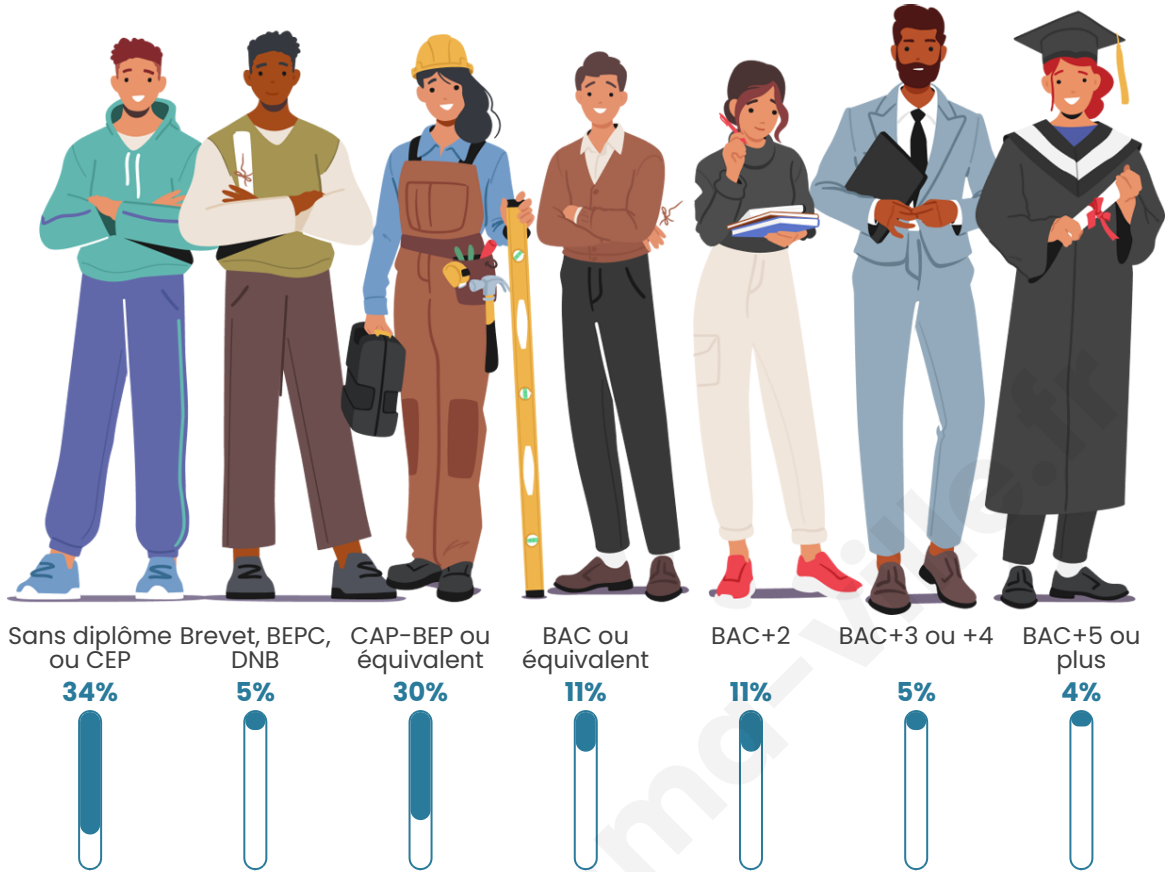

Tranche d'âge

Activité professionnelle

Niveau de diplôme

Composition des ménages

Profils électoraux

Premier tour

	Jean-Luc MÉLENCHON	26.89 %
	Emmanuel MACRON	22.69 %
	Marine LE PEN	20.17 %
	Valérie PÉCRESSÉ	10.92 %
	Jean LASSALLE	5.88 %
	Éric ZEMMOUR	5.88 %
	Nicolas DUPONT- AIGNAN	3.36 %
	Yannick JADOT	2.52 %
	Fabien ROUSSEL	0.84 %
	Anne HIDALGO	0.84 %
	Nathalie ARTHAUD	0.00 %
	Philippe POUTOU	0.00 %