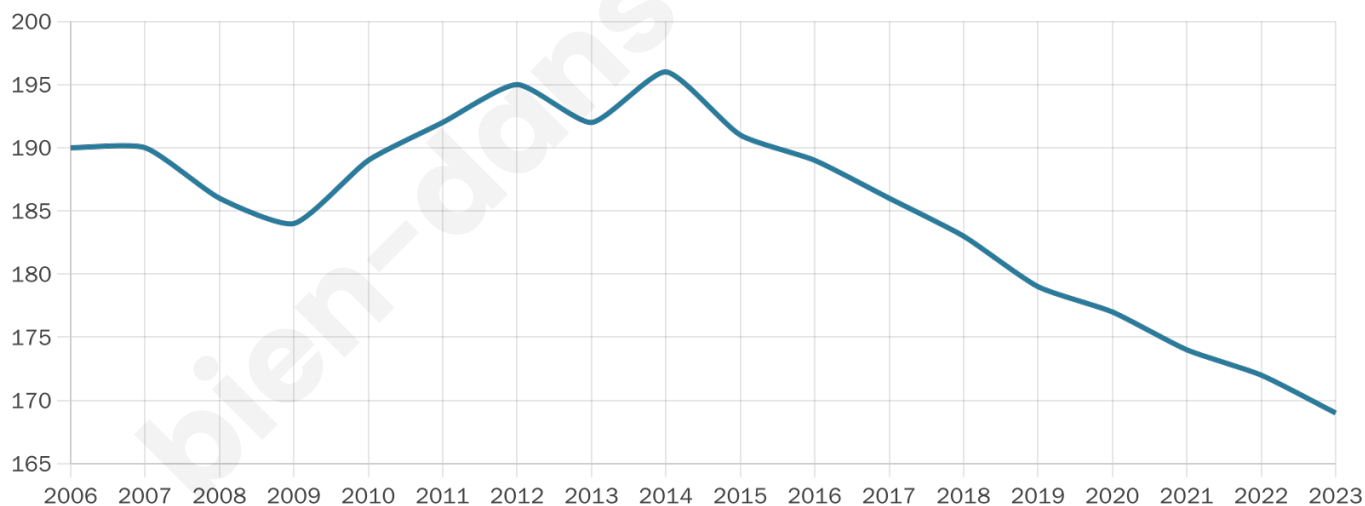

Version web

Ville de La Chabanne

Présenté par

BIEN dans
ma **VILLE** 

Sommaire

Situation géographique	3
Statistiques sur la population	4
Evolution du nombre d'habitants	4
Tranche d'âge	5
0-14 ans	5
15-29 ans	5
30-44 ans	5
45-59 ans	5
60-74 ans	5
75-89 ans	5
90 ans et +	5
Activité professionnelle	5
Agriculteurs	5
Artisans, Commerçants	5
Cadres et sup.	5
Professions intermédiaires	5
Employé	5
Ouvrier	5
Retraité	5
Autres	5
Niveau de diplôme	6
Sans diplôme ou CEP	6
Brevet, BEPC, DNB	6
CAP-BEP ou équivalent	6
BAC ou équivalent	6
BAC+2	6
BAC+3 ou +4	6
BAC+5 ou plus	6
Composition des ménages	6
Couple sans enfant	6
Couple avec enfant(s)	6
Famille monoparentale	6
Colocation / Autre	6
Personnes seules	6
Profils électoraux	7
Premier tour	7
Sécurité	8
Evolution du nombre d'infractions	8
Pour comparer	9
Services à la population	10
Commerce	10
Éducation	10
Villes autour de La Chabanne	12

169

Age moyen

49 ans

Pop active

40.8%

Taux chômage

15.2%

Pop densité

8 h/km²

Revenu moyen

17 170 €/an

Evolution du nombre d'habitants

Sources : Institut national de la statistique et des études économiques (insee) selon Les dernières parutions officielles de 2024 portant sur les années 2020, 2021 et 2022.