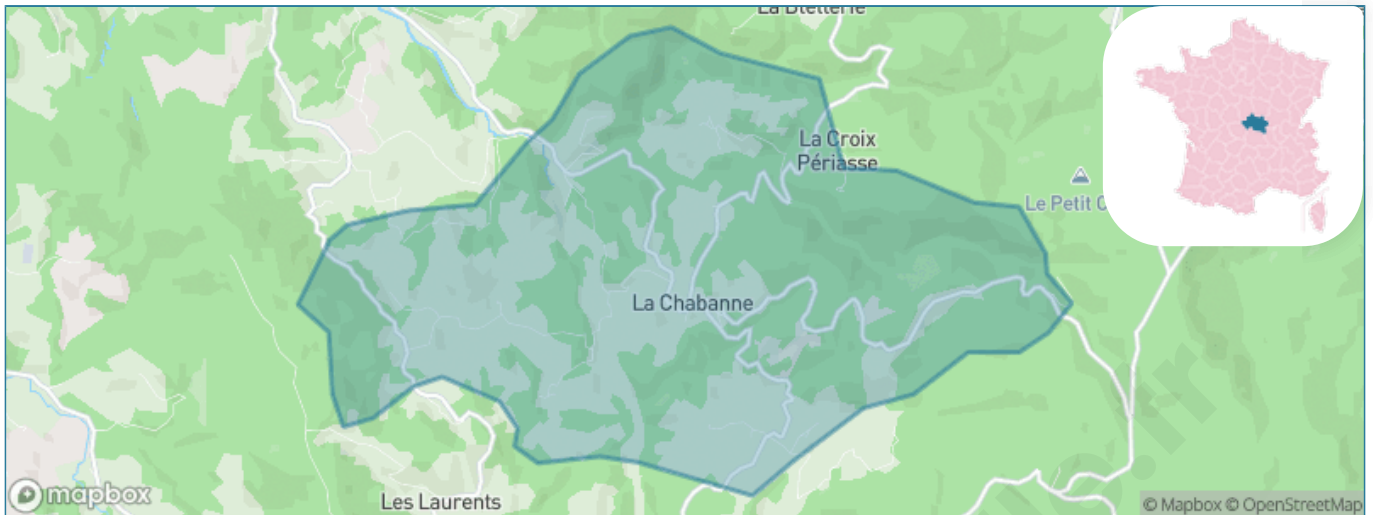

Version web

Ville de La Chabanne

Présenté par

BIEN dans
ma **VILLE** 

Sommaire

Situation géographique	3
Statistiques sur la population	4
Evolution du nombre d'habitants	4
Tranche d'âge	5
0-14 ans	5
15-29 ans	5
30-44 ans	5
45-59 ans	5
60-74 ans	5
75-89 ans	5
90 ans et +	5
Activité professionnelle	5
Agriculteurs	5
Artisans, Commerçants	5
Cadres et sup.	5
Professions intermédiaires	5
Employé	5
Ouvrier	5
Retraité	5
Autres	5
Niveau de diplôme	6
Sans diplôme ou CEP	6
Brevet, BEPC, DNB	6
CAP-BEP ou équivalent	6
BAC ou équivalent	6
BAC+2	6
BAC+3 ou +4	6
BAC+5 ou plus	6
Composition des ménages	6
Couple sans enfant	6
Couple avec enfant(s)	6
Famille monoparentale	6
Colocation / Autre	6
Personnes seules	6
Profils électoraux	7
Premier tour	7
Sécurité	8
Evolution du nombre d'infractions	8
Pour comparer	9
Services à la population	10
Commerce	10
Éducation	10
Villes autour de La Chabanne	12

Situation géographique

i Informations clés

- **Région** : Auvergne-Rhône-Alpes
- **Département** : Allier
- **Code postal** : 03250
- **Superficie** : 20 km²

Statistiques sur la population

Nombre d'habitants