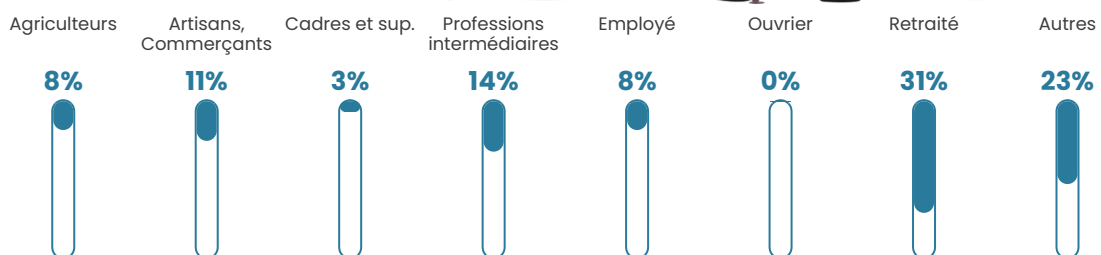

8 h/km²

Revenu moyen

17 170 €/an

Evolution du nombre d'habitants

Sources : Institut national de la statistique et des études économiques (insee) selon Les dernières parutions officielles de 2024 portant sur les années 2020, 2021 et 2022.

Tranche d'âge

Activité professionnelle

Niveau de diplôme

Composition des ménages

Profils électoraux

Premier tour

	Jean-Luc MÉLENCHON	26.89 %
	Emmanuel MACRON	22.69 %
	Marine LE PEN	20.17 %
	Valérie PÉCRESSÉ	10.92 %
	Jean LASSALLE	5.88 %
	Éric ZEMMOUR	5.88 %
	Nicolas DUPONT- AIGNAN	3.36 %
	Yannick JADOT	2.52 %
	Fabien ROUSSEL	0.84 %
	Anne HIDALGO	0.84 %
	Nathalie ARTHAUD	0.00 %
	Philippe POUTOU	0.00 %