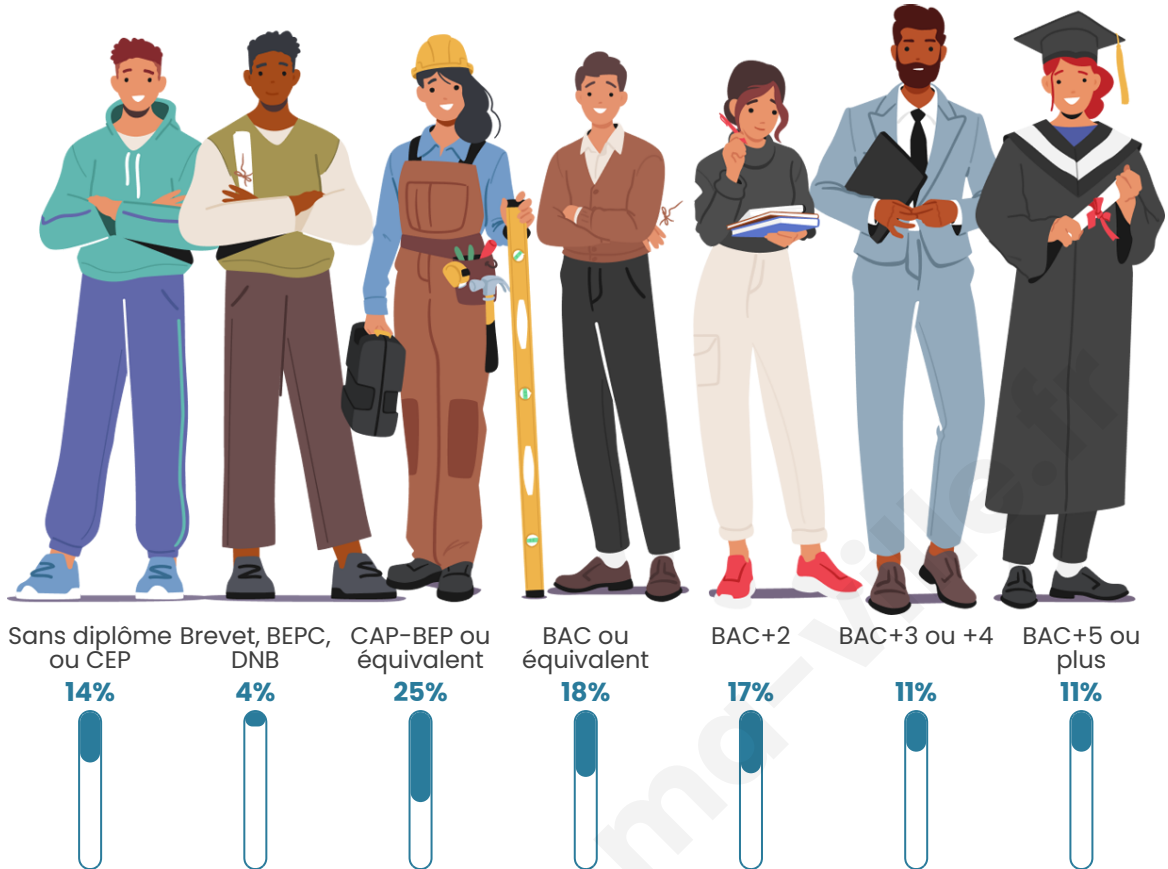

Nombre d'habitants

4 323

Age moyen

41 ans

Pop active

49.1%

Taux chômage

4.4%

Pop densité

127 h/km²

Revenu moyen

25 960 €/an

Evolution du nombre d'habitants

Sources : Institut national de la statistique et des études économiques (insee) selon Les dernières parutions officielles de 2024 portant sur les années 2020, 2021 et 2022.

Tranche d'âge

Activité professionnelle

Niveau de diplôme

Composition des ménages

Profils électoraux

Premier tour

	Emmanuel MACRON	29.93 %
	Marine LE PEN	22.58 %
	Jean-Luc MÉLENCHON	16.44 %
	Éric ZEMMOUR	7.80 %
	Yannick JADOT	6.25 %
	Valérie PÉCRESE	6.17 %
	Nicolas DUPONT- AIGNAN	3.77 %
	Jean LASSALLE	2.92 %
	Fabien ROUSSEL	1.70 %
	Anne HIDALGO	1.22 %
	Philippe POUTOU	0.81 %
	Nathalie ARTHAUD	0.41 %