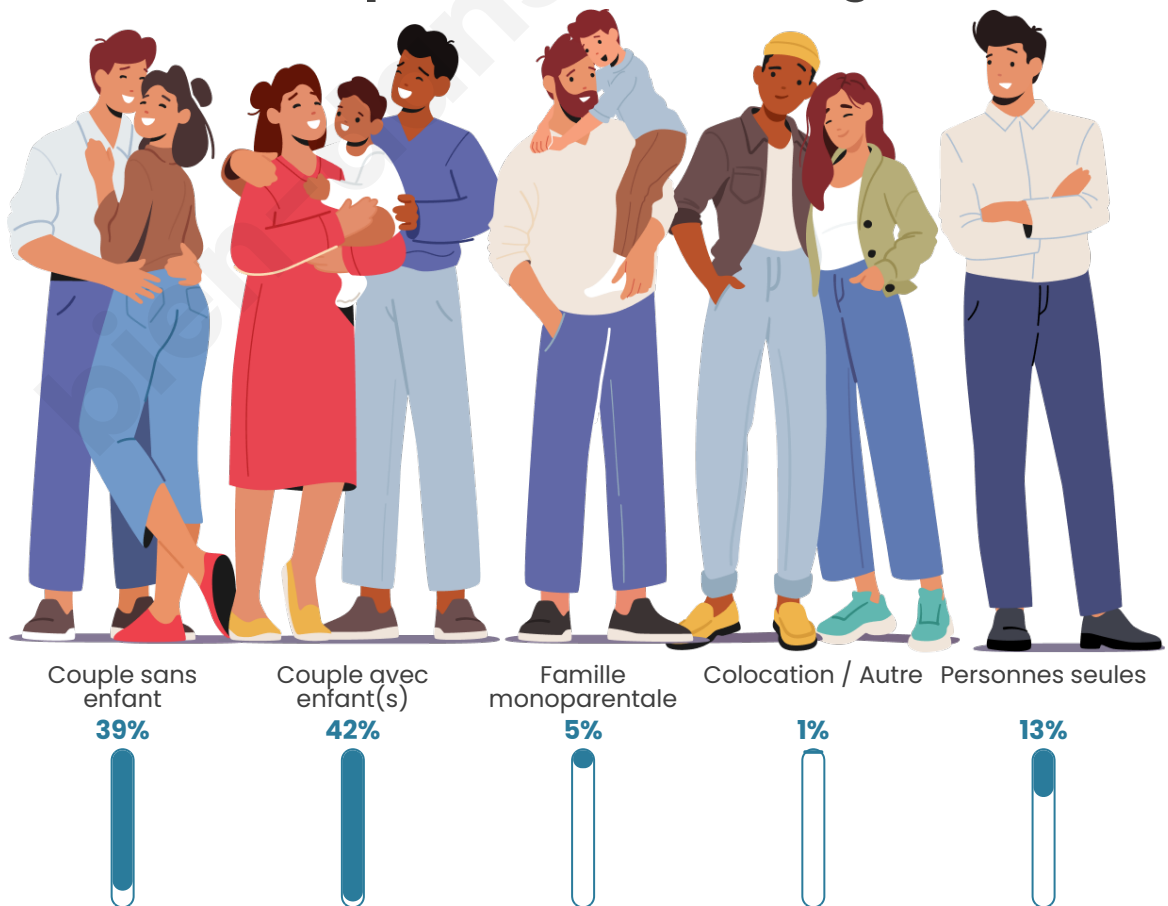

Tranche d'âge

Activité professionnelle

Niveau de diplôme

Composition des ménages

Profils électoraux

Premier tour

	Emmanuel MACRON	29.93 %
	Marine LE PEN	22.58 %
	Jean-Luc MÉLENCHON	16.44 %
	Éric ZEMMOUR	7.80 %
	Yannick JADOT	6.25 %
	Valérie PÉCRESE	6.17 %
	Nicolas DUPONT- AIGNAN	3.77 %
	Jean LASSALLE	2.92 %
	Fabien ROUSSEL	1.70 %
	Anne HIDALGO	1.22 %
	Philippe POUTOU	0.81 %
	Nathalie ARTHAUD	0.41 %