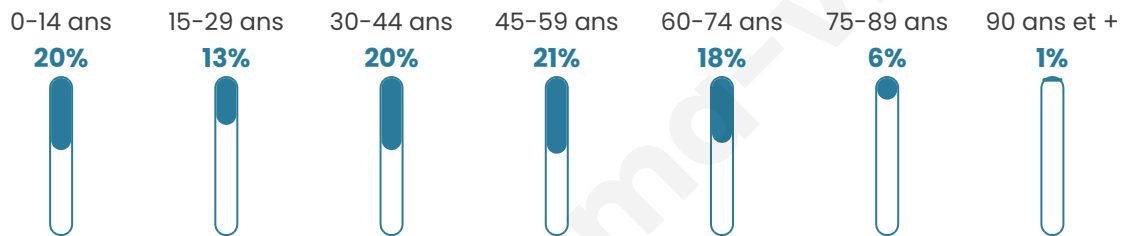

Nombre d'habitants

4 323

Age moyen

41 ans

Pop active

49.1%

Taux chômage

4.4%

Pop densité

127 h/km²

Revenu moyen

25 960 €/an

Evolution du nombre d'habitants

Sources : Institut national de la statistique et des études économiques (insee) selon Les dernières parutions officielles de 2024 portant sur les années 2020, 2021 et 2022.

Tranche d'âge

Activité professionnelle

Niveau de diplôme

Composition des ménages

Profils électoraux

Premier tour

	Emmanuel MACRON	29.93 %
	Marine LE PEN	22.58 %
	Jean-Luc MÉLENCHON	16.44 %
	Éric ZEMMOUR	7.80 %
	Yannick JADOT	6.25 %
	Valérie PÉCRESE	6.17 %
	Nicolas DUPONT- AIGNAN	3.77 %
	Jean LASSALLE	2.92 %
	Fabien ROUSSEL	1.70 %
	Anne HIDALGO	1.22 %
	Philippe POUTOU	0.81 %
	Nathalie ARTHAUD	0.41 %