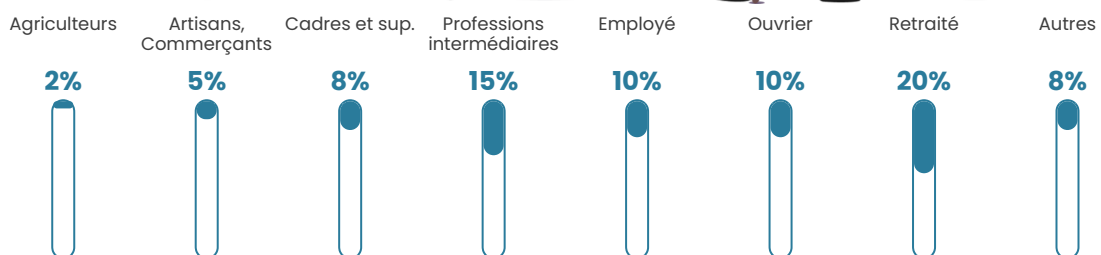

Pop densité

127 h/km²

Revenu moyen

25 960 €/an

Evolution du nombre d'habitants

Sources : Institut national de la statistique et des études économiques (insee) selon Les dernières parutions officielles de 2024 portant sur les années 2020, 2021 et 2022.

Tranche d'âge

Activité professionnelle

Niveau de diplôme

Composition des ménages

Profils électoraux

Premier tour

	Emmanuel MACRON	29.93 %
	Marine LE PEN	22.58 %
	Jean-Luc MÉLENCHON	16.44 %
	Éric ZEMMOUR	7.80 %
	Yannick JADOT	6.25 %
	Valérie PÉCRESE	6.17 %
	Nicolas DUPONT- AIGNAN	3.77 %
	Jean LASSALLE	2.92 %
	Fabien ROUSSEL	1.70 %
	Anne HIDALGO	1.22 %
	Philippe POUTOU	0.81 %
	Nathalie ARTHAUD	0.41 %