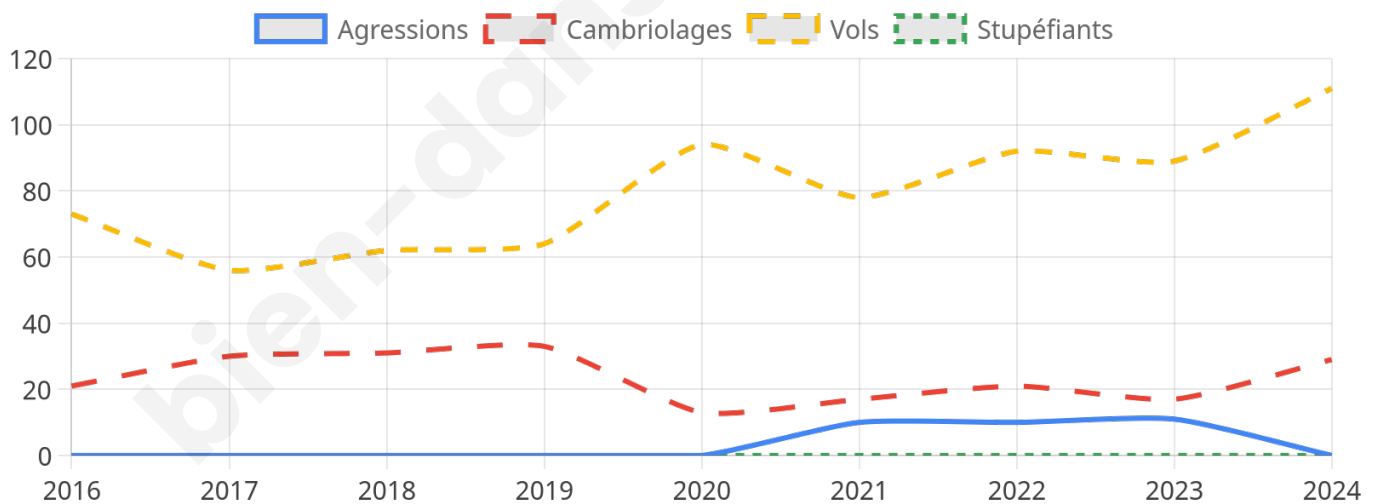

3 281 inscrits

Participation : 84.4%

Votes blancs : 1.59%

Votes nuls : 0.69%

Second tour

	Emmanuel MACRON	59,65 %
	Marine LE PEN	40,35 %

3 282 inscrits

Participation : 80.71%

Votes blancs : 6.27%

Votes nuls : 1.85%

Sécurité

Agressions physiques / sexuelles

0

Cambriolages

29

Vols / dégradations

111

Stupéfiants

0

Evolution du nombre d'infractions

Pour comparer

(en proportion du nombre d'habitants)

Sources : Bases statistiques communale, départementale et régionale de la délinquance enregistrée par la police et la gendarmerie nationales selon les dernières parutions officielles de 2025 portant sur l'année 2024 ([data.gouv](https://data.gouv.fr)).