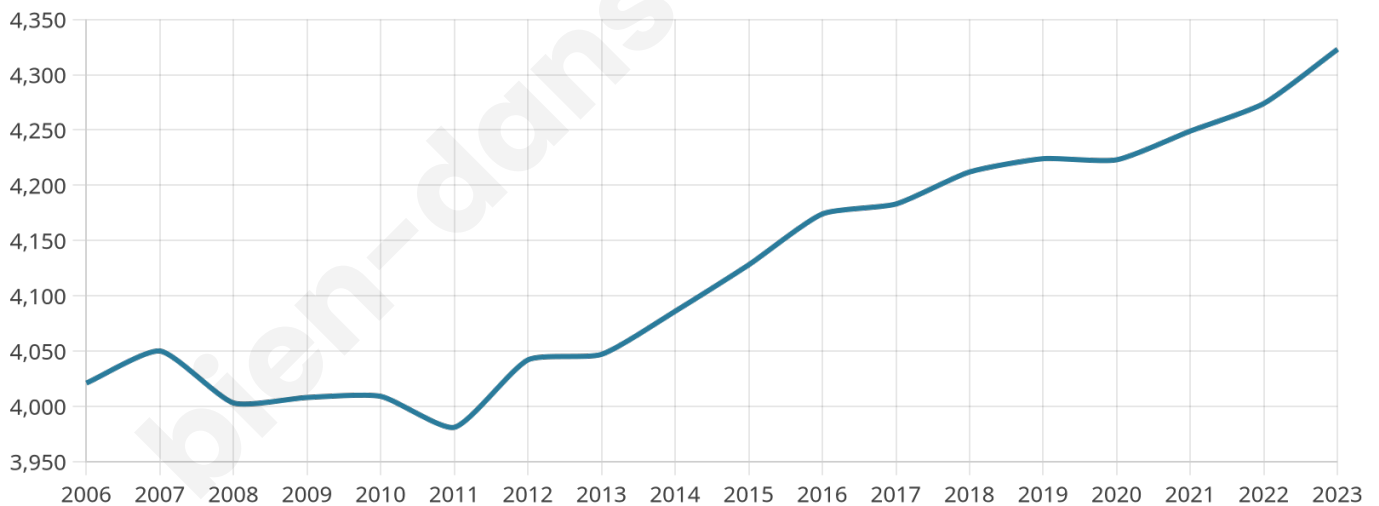

Nombre d'habitants

4 323

Age moyen

41 ans

Pop active

49.1%

Taux chômage

4.4%

Pop densité

127 h/km²

Revenu moyen

25 960 €/an

Evolution du nombre d'habitants

Sources : Institut national de la statistique et des études économiques (insee) selon Les dernières parutions officielles de 2024 portant sur les années 2020, 2021 et 2022.

Tranche d'âge

Activité professionnelle

Niveau de diplôme

Composition des ménages

Profils électoraux

Premier tour

	Emmanuel MACRON	29.93 %
	Marine LE PEN	22.58 %
	Jean-Luc MÉLENCHON	16.44 %
	Éric ZEMMOUR	7.80 %
	Yannick JADOT	6.25 %
	Valérie PÉCRESE	6.17 %
	Nicolas DUPONT- AIGNAN	3.77 %
	Jean LASSALLE	2.92 %
	Fabien ROUSSEL	1.70 %
	Anne HIDALGO	1.22 %
	Philippe POUTOU	0.81 %
	Nathalie ARTHAUD	0.41 %