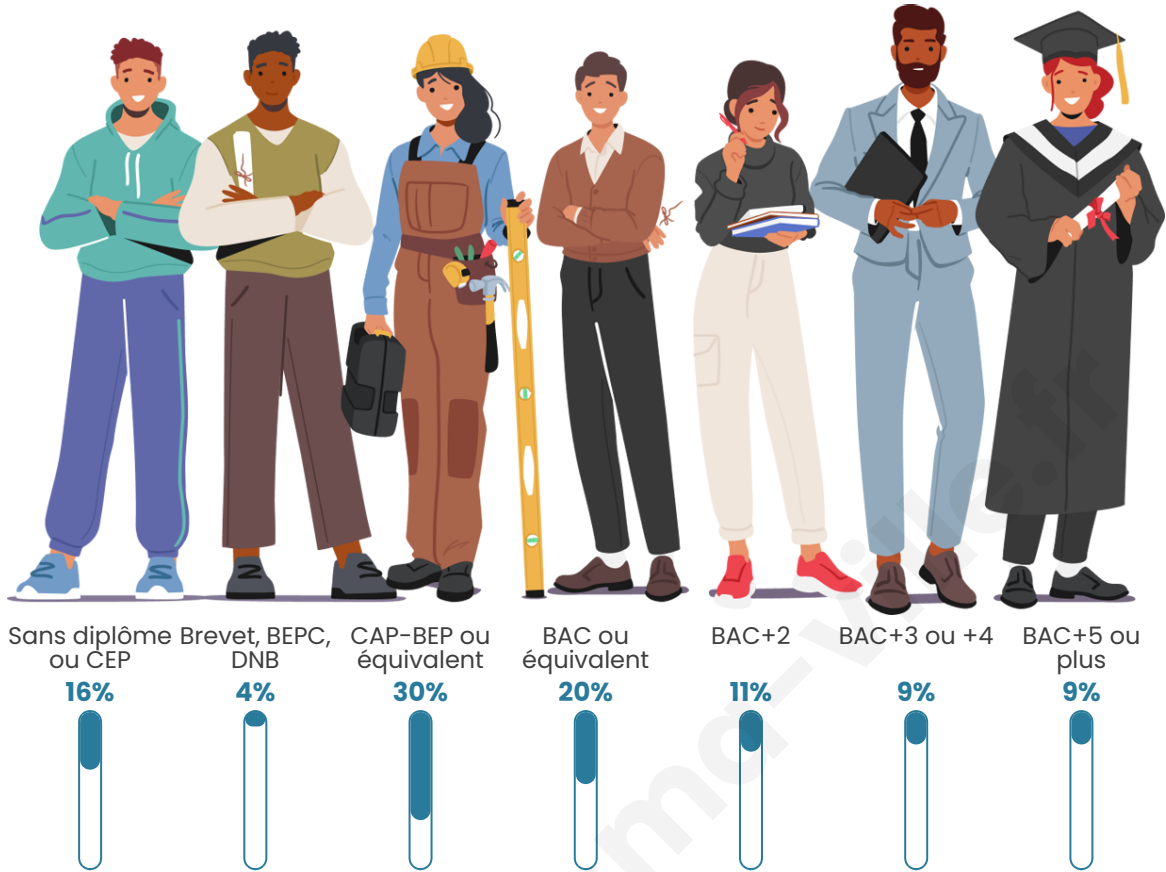

1 064

Age moyen

45 ans

Pop active

43%

Taux chômage

6.8%

Pop densité

Tranche d'âge

Activité professionnelle

Niveau de diplôme

Composition des ménages

Profils électoraux

Premier tour

	Emmanuel MACRON	23.31 %
	Marine LE PEN	22.75 %
	Jean-Luc MÉLENCHON	21.07 %
	Éric ZEMMOUR	9.69 %
	Yannick JADOT	5.76 %
	Fabien ROUSSEL	4.21 %
	Valérie PÉCRESE	3.51 %
	Jean LASSALLE	3.37 %
	Nicolas DUPONT-AIGNAN	2.53 %
	Anne HIDALGO	2.39 %
	Philippe POUTOU	0.84 %
	Nathalie ARTHAUD	0.56 %