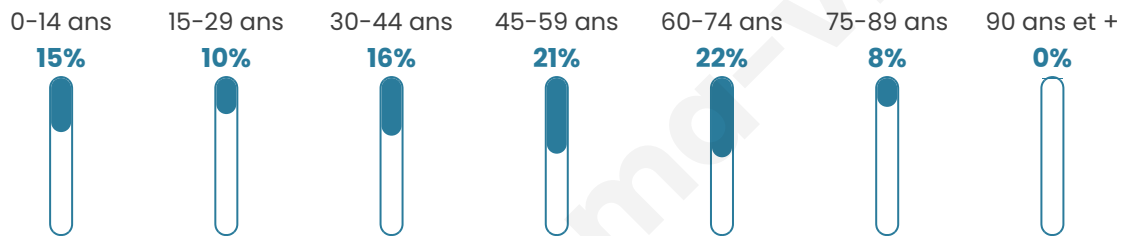

1 064

Age moyen

45 ans

Pop active

43%

Taux chômage

6.8%

Pop densité

56 h/km²

Revenu moyen

25 250 €/an

Evolution du nombre d'habitants

Sources : Institut national de la statistique et des études économiques (insee) selon Les dernières parutions officielles de 2024 portant sur les années 2020, 2021 et 2022.

Tranche d'âge

Activité professionnelle

Niveau de diplôme

Composition des ménages

Profils électoraux

Premier tour

	Emmanuel MACRON	23.31 %
	Marine LE PEN	22.75 %
	Jean-Luc MÉLENCHON	21.07 %
	Éric ZEMMOUR	9.69 %
	Yannick JADOT	5.76 %
	Fabien ROUSSEL	4.21 %
	Valérie PÉCRESE	3.51 %
	Jean LASSALLE	3.37 %
	Nicolas DUPONT-AIGNAN	2.53 %
	Anne HIDALGO	2.39 %
	Philippe POUTOU	0.84 %
	Nathalie ARTHAUD	0.56 %