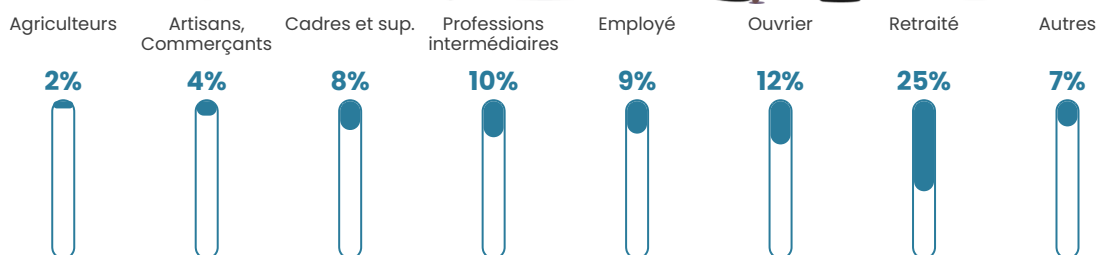

56 h/km²

Revenu moyen

25 250 €/an

Evolution du nombre d'habitants

Sources : Institut national de la statistique et des études économiques (insee) selon Les dernières parutions officielles de 2024 portant sur les années 2020, 2021 et 2022.

Tranche d'âge

Activité professionnelle

Niveau de diplôme

Composition des ménages

Profils électoraux

Premier tour

	Emmanuel MACRON	23.31 %
	Marine LE PEN	22.75 %
	Jean-Luc MÉLENCHON	21.07 %
	Éric ZEMMOUR	9.69 %
	Yannick JADOT	5.76 %
	Fabien ROUSSEL	4.21 %
	Valérie PÉCRESE	3.51 %
	Jean LASSALLE	3.37 %
	Nicolas DUPONT-AIGNAN	2.53 %
	Anne HIDALGO	2.39 %
	Philippe POUTOU	0.84 %
	Nathalie ARTHAUD	0.56 %