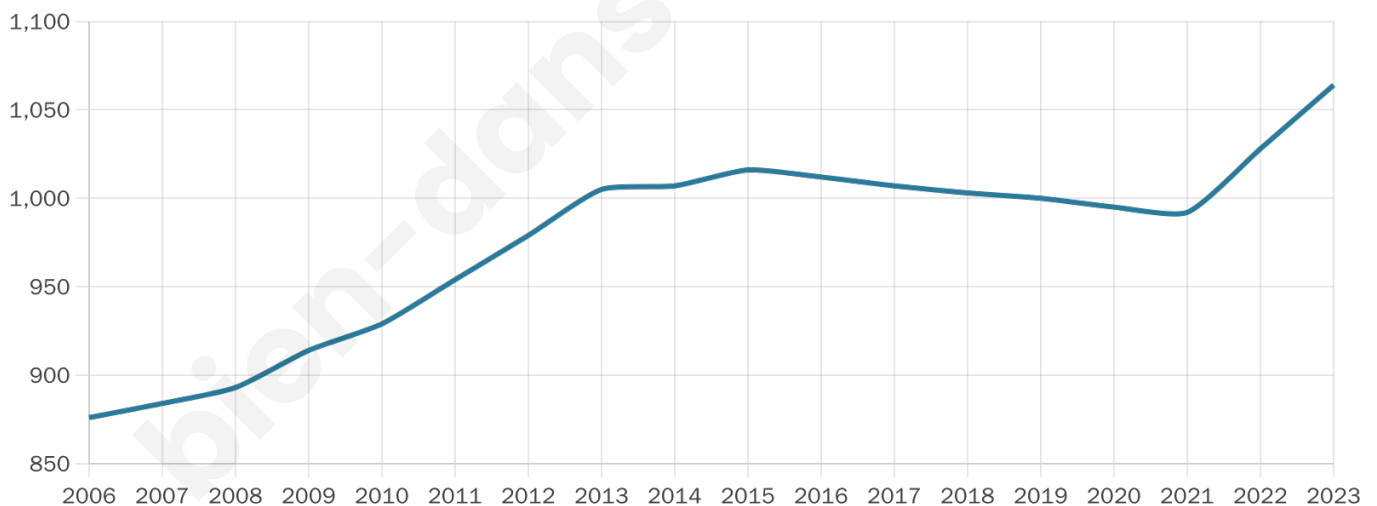

1 064

Age moyen

45 ans

Pop active

43%

Taux chômage

6.8%

Pop densité

56 h/km²

Revenu moyen

25 250 €/an

Evolution du nombre d'habitants

Sources : Institut national de la statistique et des études économiques (insee) selon Les dernières parutions officielles de 2024 portant sur les années 2020, 2021 et 2022.