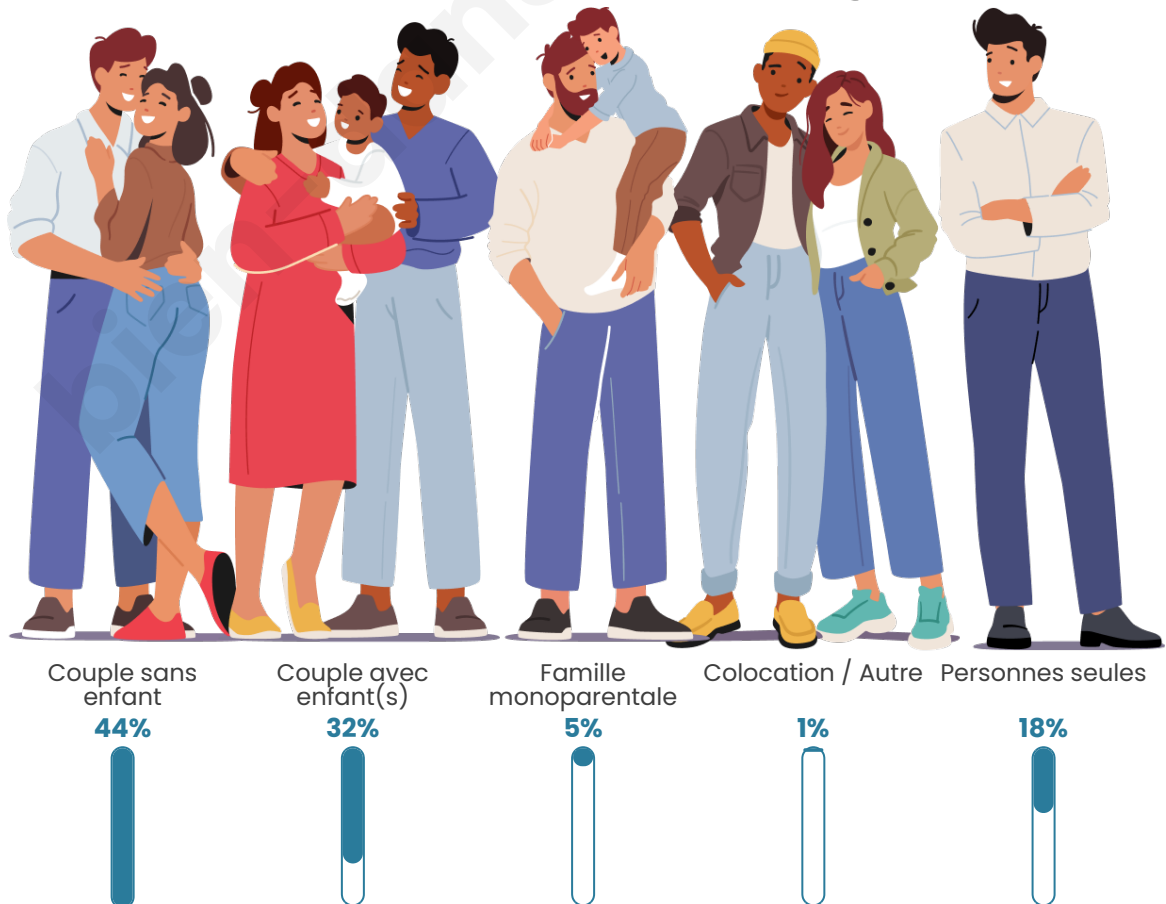

Tranche d'âge

Activité professionnelle

Niveau de diplôme

Composition des ménages

Profils électoraux

Premier tour

	Emmanuel MACRON	23.31 %
	Marine LE PEN	22.75 %
	Jean-Luc MÉLENCHON	21.07 %
	Éric ZEMMOUR	9.69 %
	Yannick JADOT	5.76 %
	Fabien ROUSSEL	4.21 %
	Valérie PÉCRESE	3.51 %
	Jean LASSALLE	3.37 %
	Nicolas DUPONT-AIGNAN	2.53 %
	Anne HIDALGO	2.39 %
	Philippe POUTOU	0.84 %
	Nathalie ARTHAUD	0.56 %