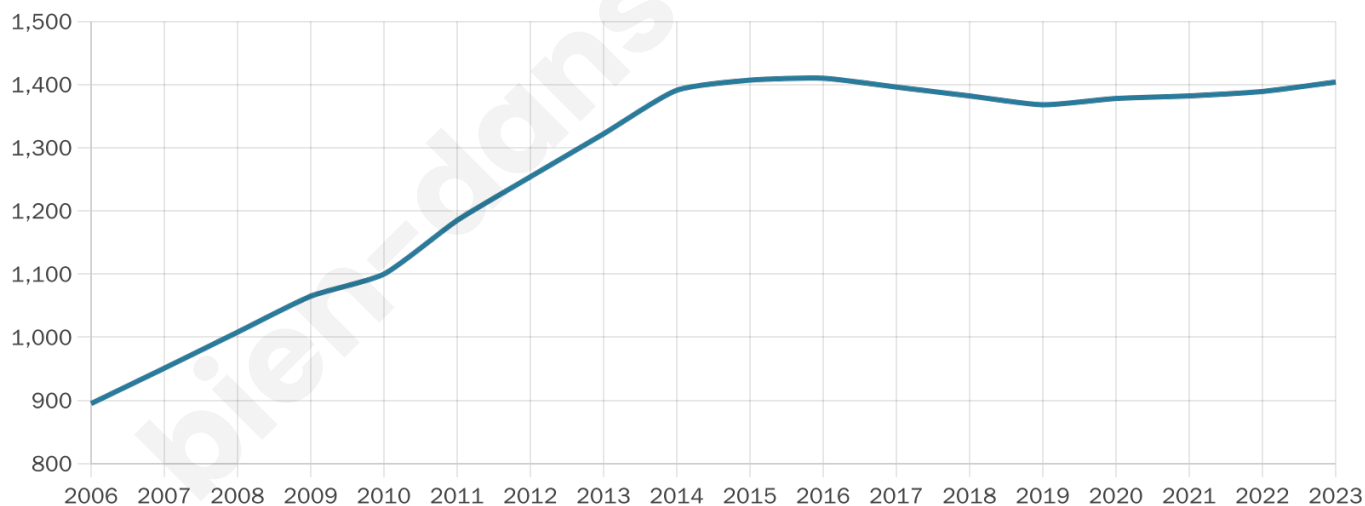

# Statistiques sur la population

Nombre d'habitants

**1 404**

Age moyen

**39 ans**

Pop active

**47.8%**

Taux chômage

**8.5%**

Pop densité

**201 h/km<sup>2</sup>**

Revenu moyen

**22 930 €/an**

## Evolution du nombre d'habitants

Sources : Institut national de la statistique et des études économiques (insee) selon Les dernières parutions officielles de 2024 portant sur les années 2020, 2021 et 2022.