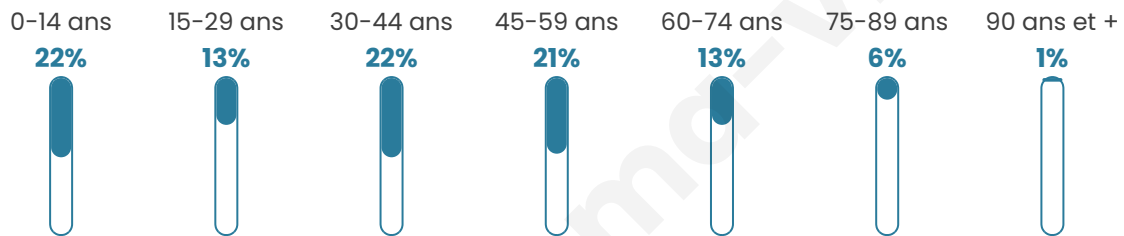

# Statistiques sur la population

Nombre d'habitants

**1 404**

Age moyen

**39 ans**

Pop active

**47.8%**

Taux chômage

**8.5%**

Pop densité

**201 h/km<sup>2</sup>**

Revenu moyen

**22 930 €/an**

## Evolution du nombre d'habitants

Sources : Institut national de la statistique et des études économiques (insee) selon Les dernières parutions officielles de 2024 portant sur les années 2020, 2021 et 2022.

## Tranche d'âge