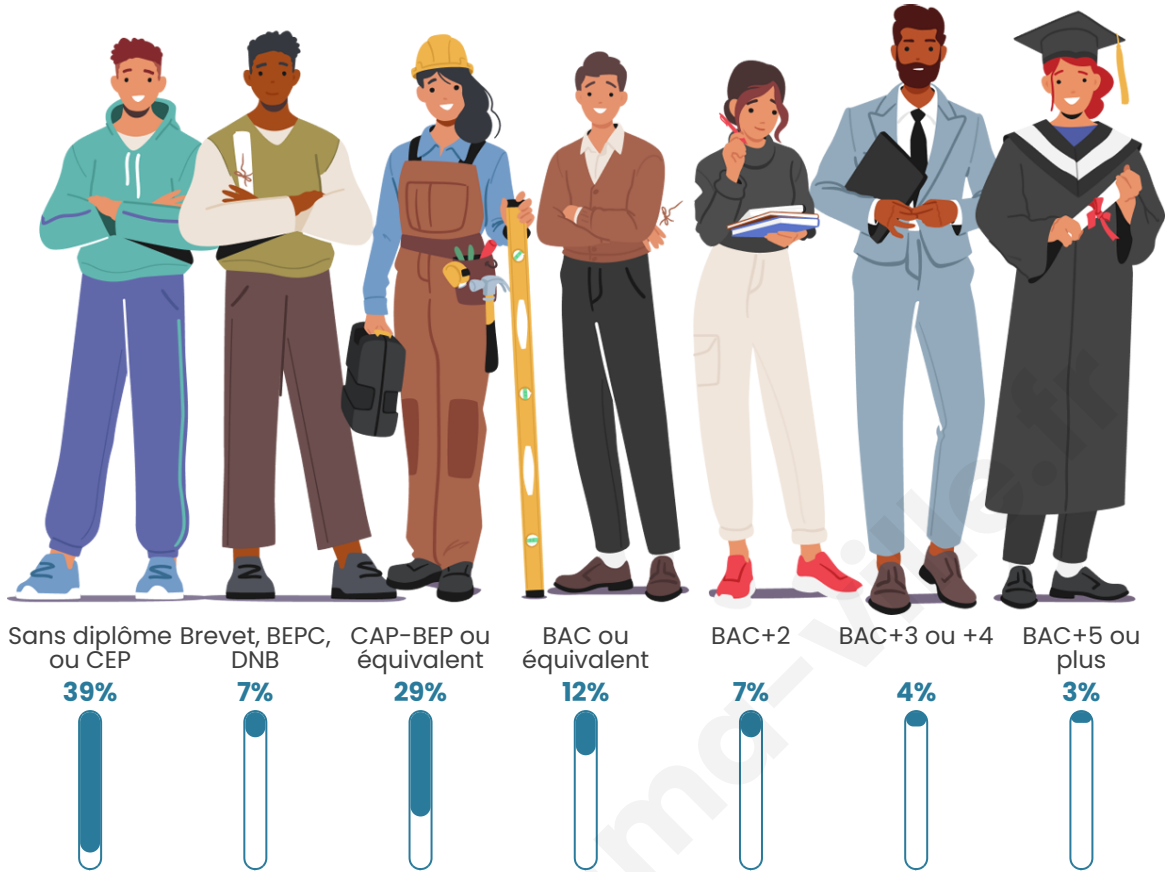

Tranche d'âge

Activité professionnelle

Niveau de diplôme

Composition des ménages

Profils électoraux

Premier tour

	Marine LE PEN	30.68 %
	Emmanuel MACRON	30.20 %
	Jean-Luc MÉLENCHON	12.01 %
	Valérie PÉCRESSE	7.85 %
	Éric ZEMMOUR	5.95 %
	Nicolas DUPONT-AIGNAN	3.09 %
	Yannick JADOT	2.85 %
	Jean LASSALLE	2.50 %
	Fabien ROUSSEL	2.02 %
	Anne HIDALGO	1.55 %
	Philippe POUTOU	0.83 %
	Nathalie ARTHAUD	0.48 %