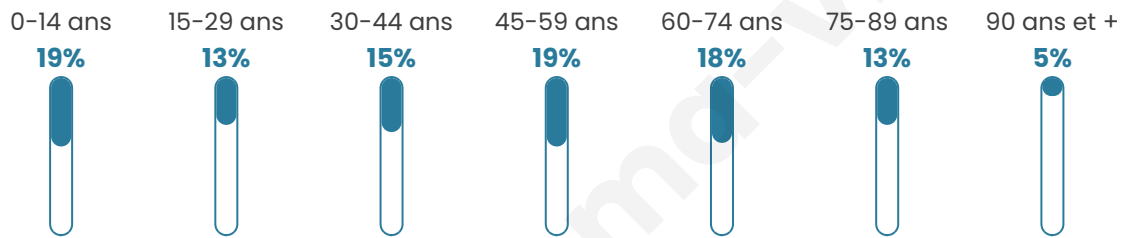

Version web

Ville de Ceton

Présenté par

BIEN dans
ma **VILLE** 

Sommaire

Situation géographique	3
Statistiques sur la population	4
Evolution du nombre d'habitants	4
Tranche d'âge	5
0-14 ans	5
15-29 ans	5
30-44 ans	5
45-59 ans	5
60-74 ans	5
75-89 ans	5
90 ans et +	5
Activité professionnelle	5
Agriculteurs	5
Artisans, Commerçants	5
Cadres et sup.	5
Professions intermédiaires	5
Employé	5
Ouvrier	5
Retraité	5
Autres	5
Niveau de diplôme	6
Sans diplôme ou CEP	6
Brevet, BEPC, DNB	6
CAP-BEP ou équivalent	6
BAC ou équivalent	6
BAC+2	6
BAC+3 ou +4	6
BAC+5 ou plus	6
Composition des ménages	6
Couple sans enfant	6
Couple avec enfant(s)	6
Famille monoparentale	6
Colocation / Autre	6
Personnes seules	6
Profils électoraux	7
Premier tour	7
Sécurité	8
Evolution du nombre d'infractions	8
Pour comparer	9
Services à la population	10
Commerce	10
Éducation	10
Villes autour de Ceton	12

46 ans

Pop active

42.6%

Taux chômage

9.5%

Pop densité

29 h/km²

Revenu moyen

Tranche d'âge

Activité professionnelle

Niveau de diplôme

Composition des ménages

Profils électoraux

Premier tour

	Marine LE PEN	30.68 %
	Emmanuel MACRON	30.20 %
	Jean-Luc MÉLENCHON	12.01 %
	Valérie PÉCRESSE	7.85 %
	Éric ZEMMOUR	5.95 %
	Nicolas DUPONT-AIGNAN	3.09 %
	Yannick JADOT	2.85 %
	Jean LASSALLE	2.50 %
	Fabien ROUSSEL	2.02 %
	Anne HIDALGO	1.55 %
	Philippe POUTOU	0.83 %
	Nathalie ARTHAUD	0.48 %