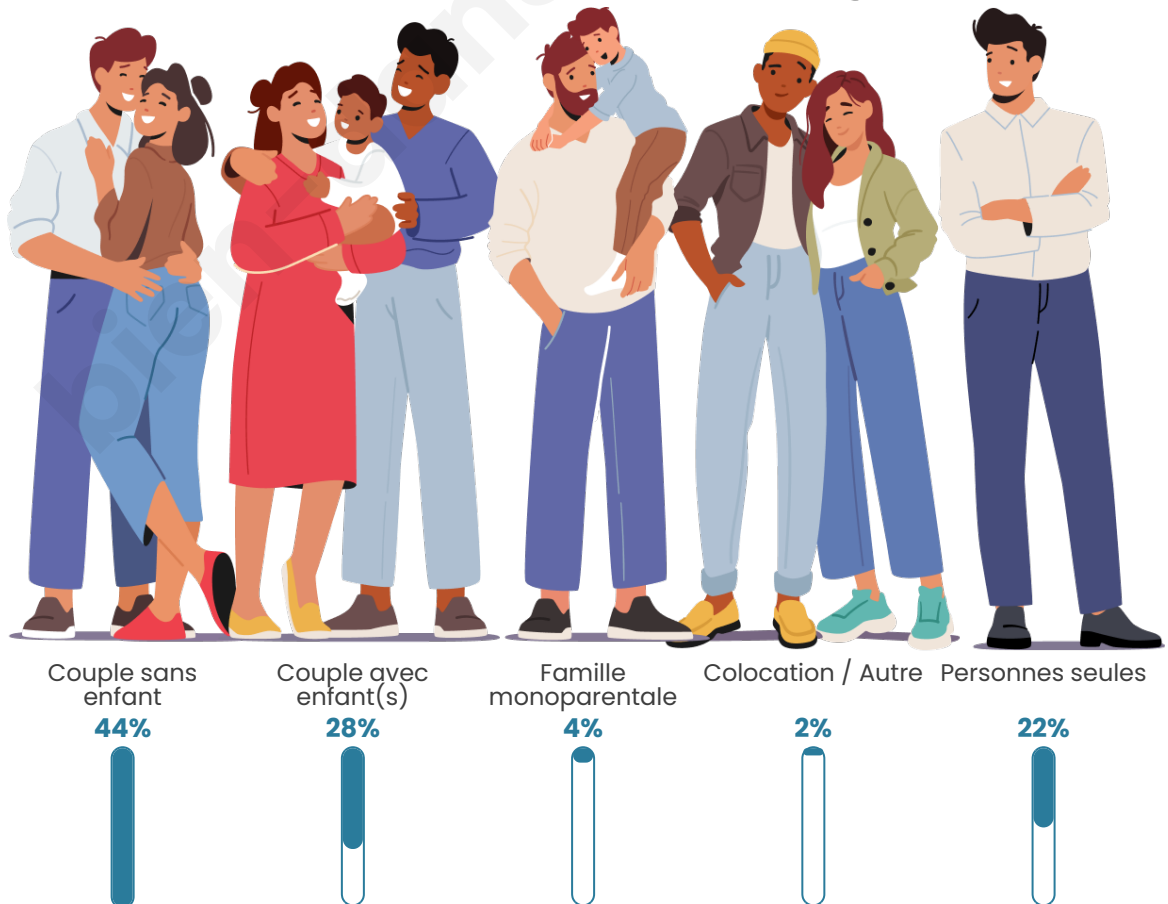

Tranche d'âge

Activité professionnelle

Niveau de diplôme

Composition des ménages

Profils électoraux

Premier tour

	Marine LE PEN	30.68 %
	Emmanuel MACRON	30.20 %
	Jean-Luc MÉLENCHON	12.01 %
	Valérie PÉCRESSE	7.85 %
	Éric ZEMMOUR	5.95 %
	Nicolas DUPONT-AIGNAN	3.09 %
	Yannick JADOT	2.85 %
	Jean LASSALLE	2.50 %
	Fabien ROUSSEL	2.02 %
	Anne HIDALGO	1.55 %
	Philippe POUTOU	0.83 %
	Nathalie ARTHAUD	0.48 %