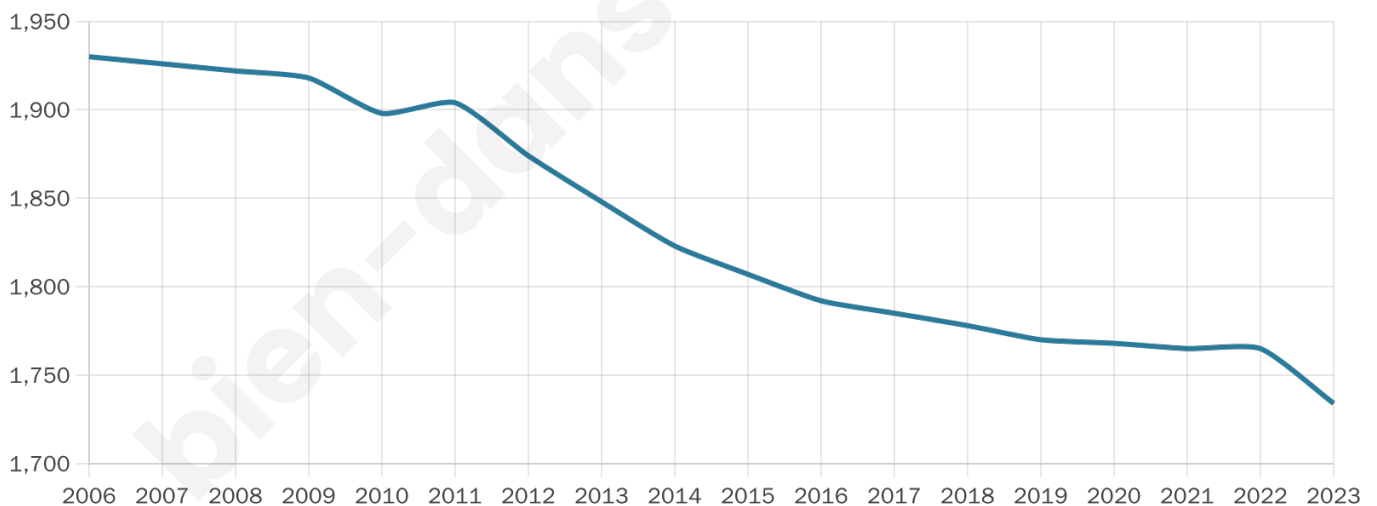

Version web

Ville de Ceton

Présenté par

BIEN dans
ma **VILLE** 

Sommaire

Situation géographique	3
Statistiques sur la population	4
Evolution du nombre d'habitants	4
Tranche d'âge	5
0-14 ans	5
15-29 ans	5
30-44 ans	5
45-59 ans	5
60-74 ans	5
75-89 ans	5
90 ans et +	5
Activité professionnelle	5
Agriculteurs	5
Artisans, Commerçants	5
Cadres et sup.	5
Professions intermédiaires	5
Employé	5
Ouvrier	5
Retraité	5
Autres	5
Niveau de diplôme	6
Sans diplôme ou CEP	6
Brevet, BEPC, DNB	6
CAP-BEP ou équivalent	6
BAC ou équivalent	6
BAC+2	6
BAC+3 ou +4	6
BAC+5 ou plus	6
Composition des ménages	6
Couple sans enfant	6
Couple avec enfant(s)	6
Famille monoparentale	6
Colocation / Autre	6
Personnes seules	6
Profils électoraux	7
Premier tour	7
Sécurité	8
Evolution du nombre d'infractions	8
Pour comparer	9
Services à la population	10
Commerce	10
Éducation	10
Villes autour de Ceton	12

46 ans

Pop active

42.6%

Taux chômage

9.5%

Pop densité

29 h/km²

Revenu moyen

21 210 €/an

Evolution du nombre d'habitants

Sources : Institut national de la statistique et des études économiques (insee) selon Les dernières parutions officielles de 2024 portant sur les années 2020, 2021 et 2022.