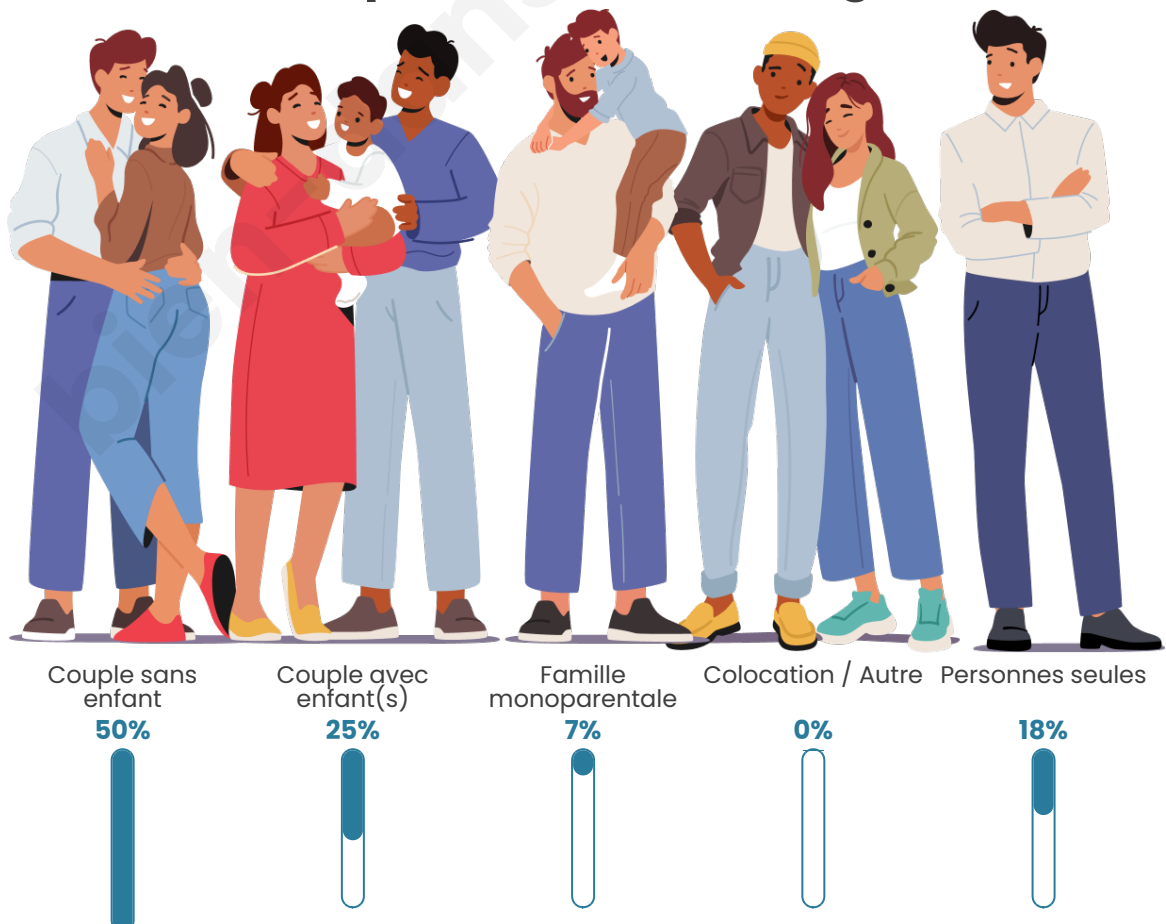

Tranche d'âge

Activité professionnelle

Niveau de diplôme

Composition des ménages

Profils électoraux

Premier tour

	Emmanuel MACRON	26.33 %
	Jean-Luc MÉLENCHON	23.67 %
	Marine LE PEN	18.05 %
	Yannick JADOT	7.40 %
	Jean LASSALLE	6.51 %
	Éric ZEMMOUR	6.21 %
	Valérie PÉCRESE	4.73 %
	Fabien ROUSSEL	3.85 %
	Philippe POUTOU	1.48 %
	Anne HIDALGO	1.18 %
	Nathalie ARTHAUD	0.30 %
	Nicolas DUPONT- AIGNAN	0.30 %