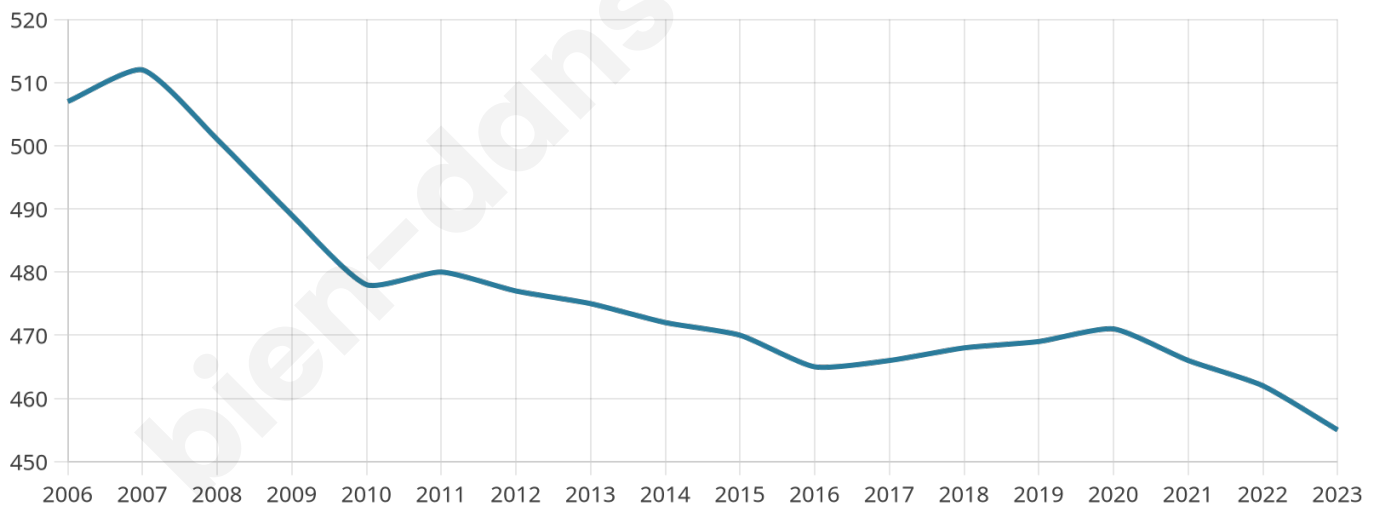

50 ans

Pop active

42.6%

Taux chômage

8.7%

Pop densité

27 h/km²

Revenu moyen

22 220 €/an

Evolution du nombre d'habitants

Sources : Institut national de la statistique et des études économiques (insee) selon Les dernières parutions officielles de 2024 portant sur les années 2020, 2021 et 2022.