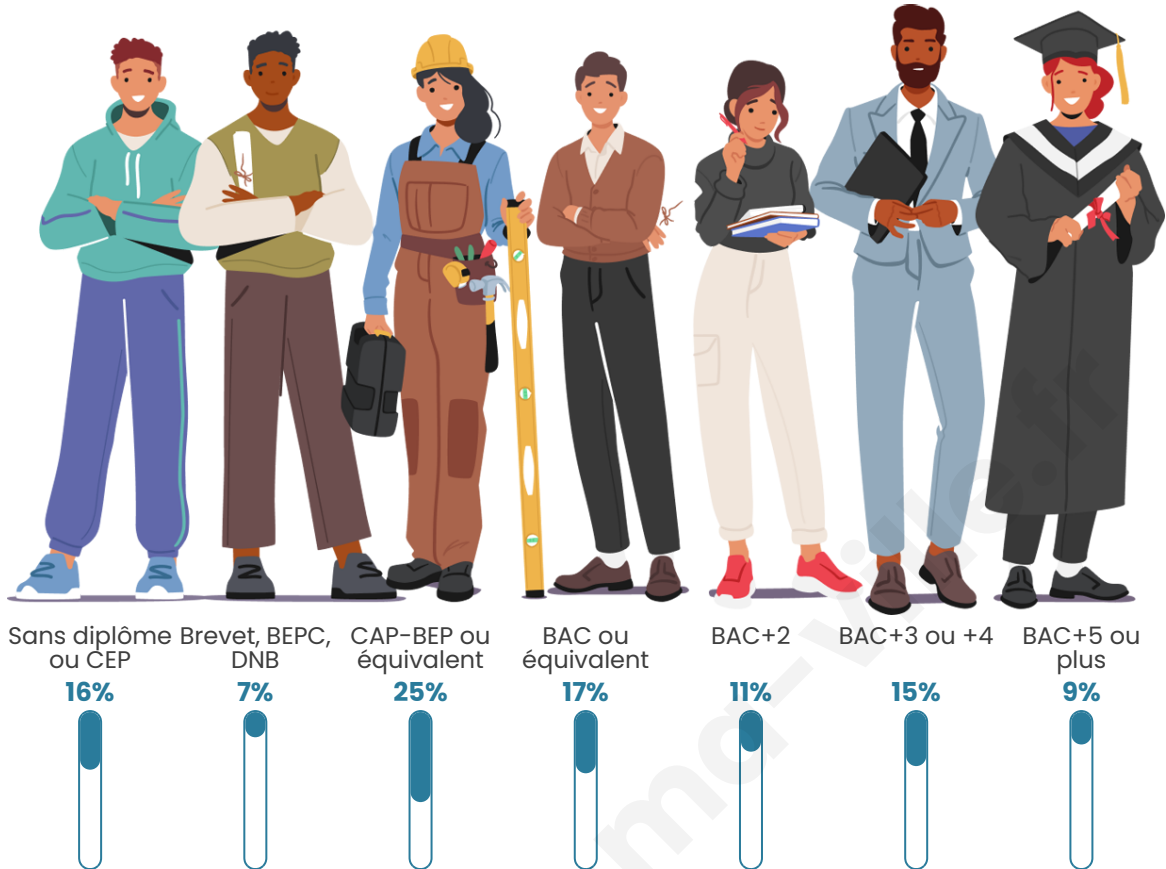

Tranche d'âge

Activité professionnelle

Niveau de diplôme

Composition des ménages

Profils électoraux

Premier tour

	Emmanuel MACRON	26.33 %
	Jean-Luc MÉLENCHON	23.67 %
	Marine LE PEN	18.05 %
	Yannick JADOT	7.40 %
	Jean LASSALLE	6.51 %
	Éric ZEMMOUR	6.21 %
	Valérie PÉCRESE	4.73 %
	Fabien ROUSSEL	3.85 %
	Philippe POUTOU	1.48 %
	Anne HIDALGO	1.18 %
	Nathalie ARTHAUD	0.30 %
	Nicolas DUPONT- AIGNAN	0.30 %