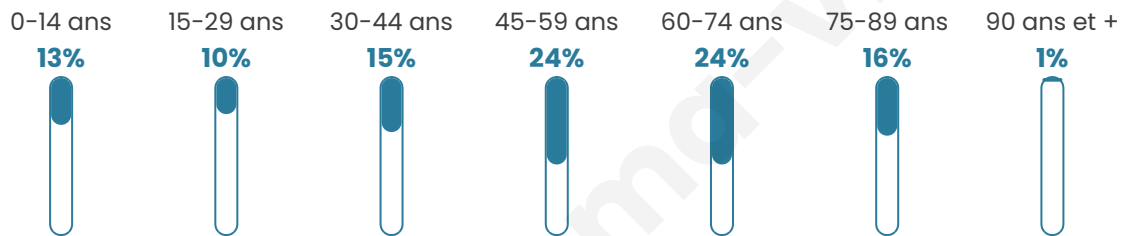

50 ans

Pop active

42.6%

Taux chômage

8.7%

Pop densité

27 h/km²

Revenu moyen

22 220 €/an

Evolution du nombre d'habitants

Sources : Institut national de la statistique et des études économiques (insee) selon Les dernières parutions officielles de 2024 portant sur les années 2020, 2021 et 2022.

Tranche d'âge

Activité professionnelle

Niveau de diplôme

Composition des ménages

Profils électoraux

Premier tour

	Emmanuel MACRON	26.33 %
	Jean-Luc MÉLENCHON	23.67 %
	Marine LE PEN	18.05 %
	Yannick JADOT	7.40 %
	Jean LASSALLE	6.51 %
	Éric ZEMMOUR	6.21 %
	Valérie PÉCRESE	4.73 %
	Fabien ROUSSEL	3.85 %
	Philippe POUTOU	1.48 %
	Anne HIDALGO	1.18 %
	Nathalie ARTHAUD	0.30 %
	Nicolas DUPONT- AIGNAN	0.30 %