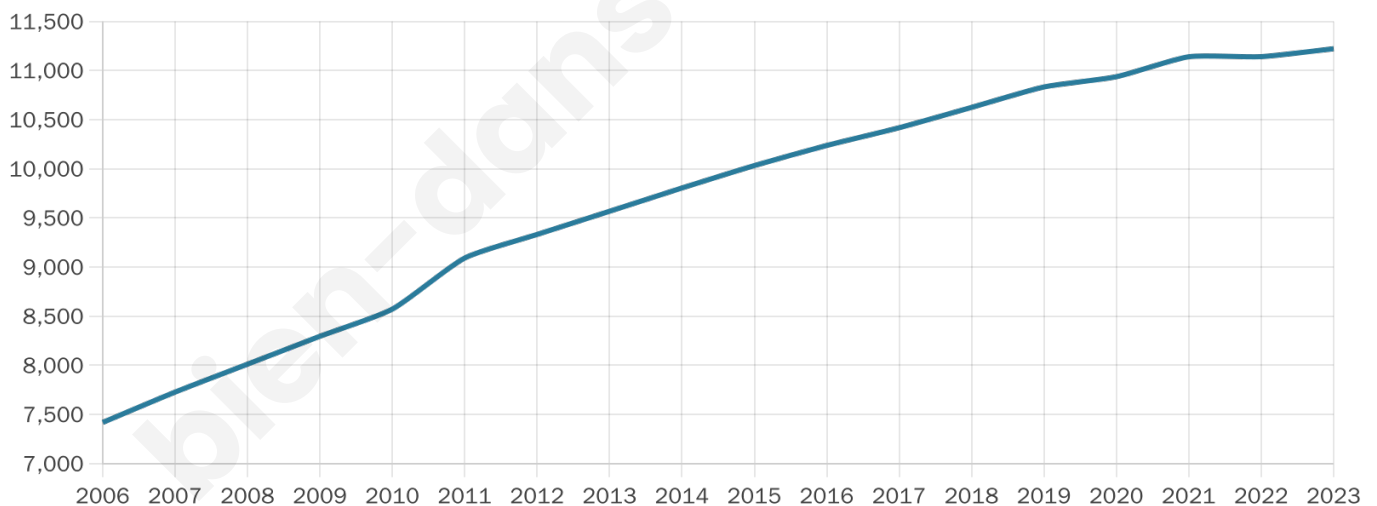

11 222

Age moyen

37 ans

Pop active

49.4%

Taux chômage

6.2%

Pop densité

1 603 h/km²

Revenu moyen

27 030 €/an

Evolution du nombre d'habitants

Sources : Institut national de la statistique et des études économiques (insee) selon Les dernières parutions officielles de 2024 portant sur les années 2020, 2021 et 2022.