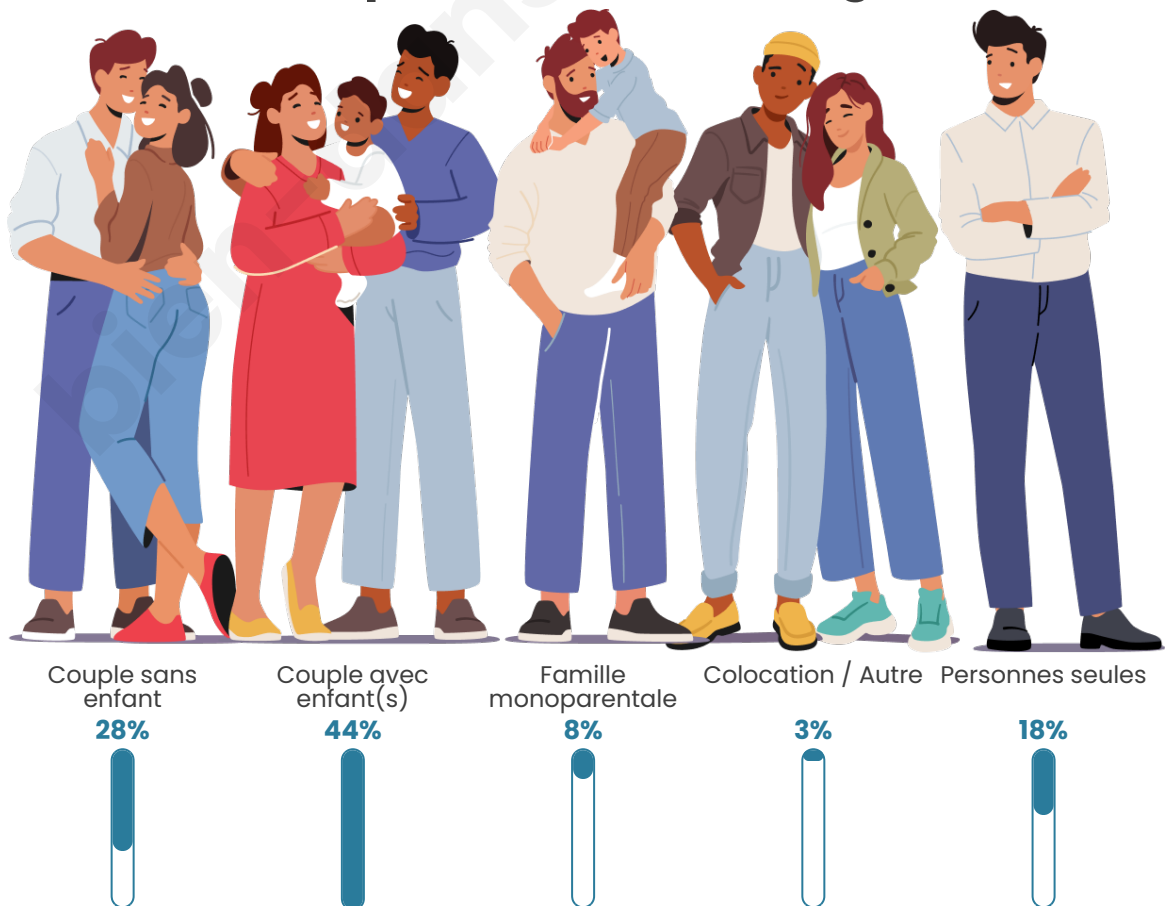

Tranche d'âge

Activité professionnelle

Niveau de diplôme

Composition des ménages

Profils électoraux

Premier tour

	Emmanuel MACRON	28.02 %
	Jean-Luc MÉLENCHON	26.54 %
	Marine LE PEN	18.32 %
	Éric ZEMMOUR	6.30 %
	Yannick JADOT	5.73 %
	Valérie PÉCRESE	5.18 %
	Nicolas DUPONT- AIGNAN	2.47 %
	Jean LASSALLE	2.14 %
	Anne HIDALGO	1.90 %
	Fabien ROUSSEL	1.79 %
	Philippe POUTOU	0.85 %
	Nathalie ARTHAUD	0.78 %