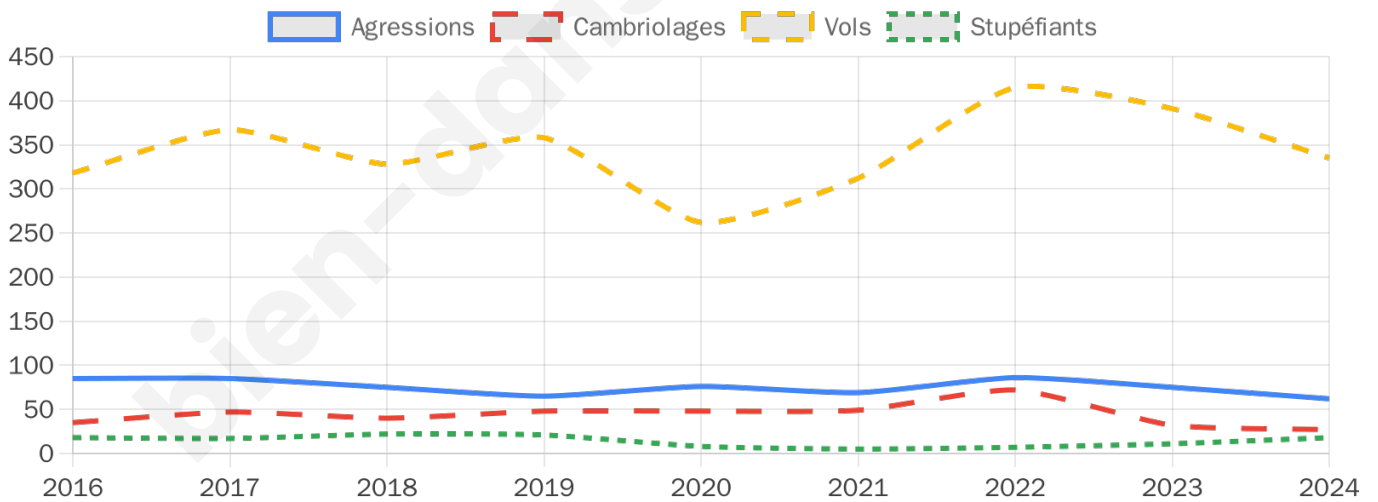

7 569 inscrits

Participation : 78.32%

Votes blancs : 1.69%

Votes nuls : 0.54%

Second tour

	Emmanuel MACRON	64,2 %
	Marine LE PEN	35,8 %

7 575 inscrits

Participation : 72.58%

Votes blancs : 7.17%

Votes nuls : 2.66%

Sécurité

Agressions physiques / sexuelles

62

Cambriolages

27

Vols / dégradations

335

Stupéfiants

18

Evolution du nombre d'infractions

Pour comparer

(en proportion du nombre d'habitants)

Sources : Bases statistiques communale, départementale et régionale de la délinquance enregistrée par la police et la gendarmerie nationales selon les dernières parutions officielles de 2025 portant sur l'année 2024 ([data.gouv](https://data.gouv.fr)).