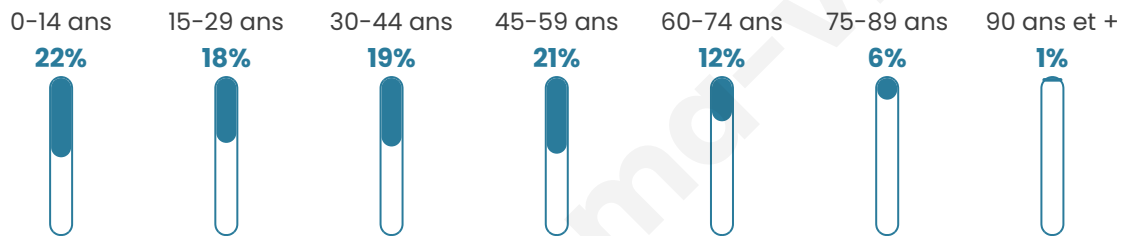

11 222

Age moyen

37 ans

Pop active

49.4%

Taux chômage

6.2%

Pop densité

1 603 h/km²

Revenu moyen

27 030 €/an

Evolution du nombre d'habitants

Sources : Institut national de la statistique et des études économiques (insee) selon Les dernières parutions officielles de 2024 portant sur les années 2020, 2021 et 2022.

Tranche d'âge

Activité professionnelle

Niveau de diplôme

Composition des ménages

Profils électoraux

Premier tour

	Emmanuel MACRON	28.02 %
	Jean-Luc MÉLENCHON	26.54 %
	Marine LE PEN	18.32 %
	Éric ZEMMOUR	6.30 %
	Yannick JADOT	5.73 %
	Valérie PÉCRESE	5.18 %
	Nicolas DUPONT- AIGNAN	2.47 %
	Jean LASSALLE	2.14 %
	Anne HIDALGO	1.90 %
	Fabien ROUSSEL	1.79 %
	Philippe POUTOU	0.85 %
	Nathalie ARTHAUD	0.78 %

7 569 inscrits

Participation : 78.32%

Votes blancs : 1.69%

Votes nuls : 0.54%

Second tour

	Emmanuel MACRON	64,2 %
	Marine LE PEN	35,8 %

7 575 inscrits

Participation : 72.58%