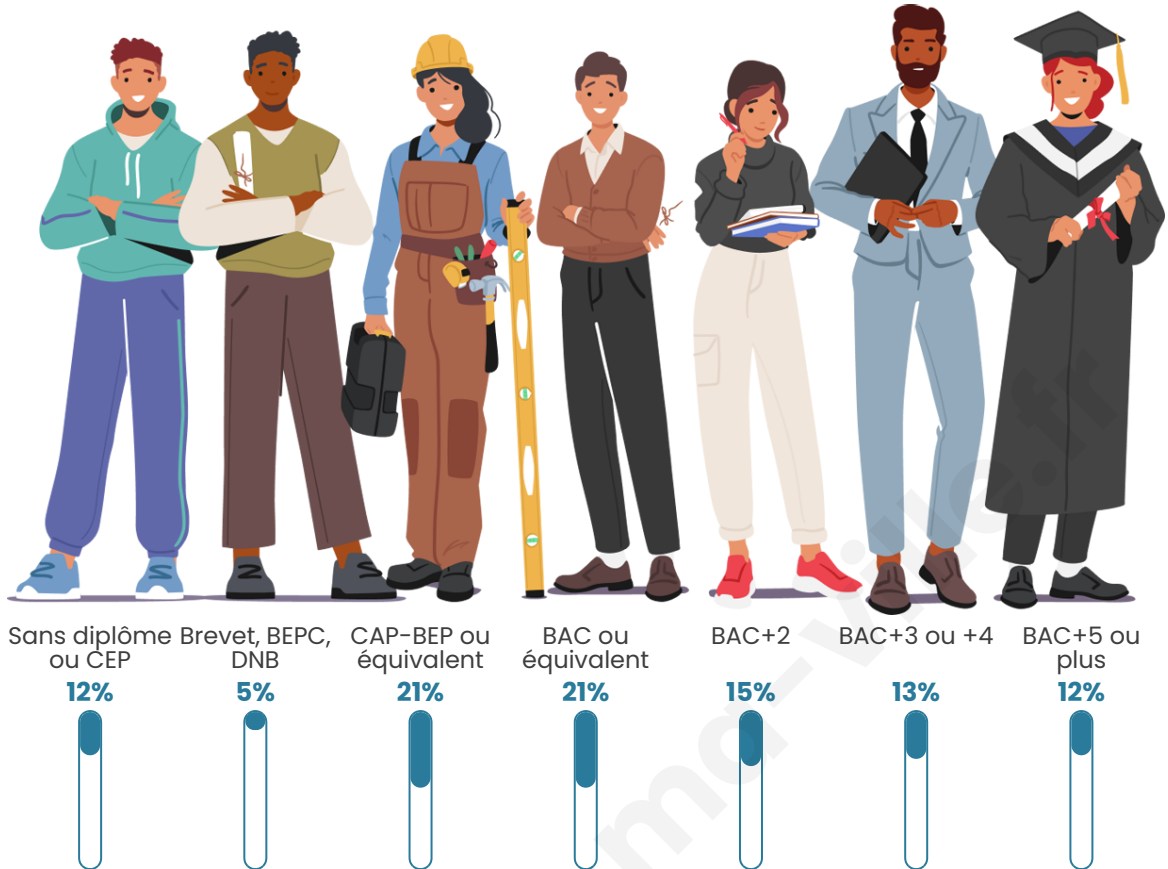

11 222

Age moyen

37 ans

Pop active

49.4%

Taux chômage

6.2%

Pop densité

Tranche d'âge

Activité professionnelle

Niveau de diplôme

Composition des ménages

Profils électoraux

Premier tour

	Emmanuel MACRON	28.02 %
	Jean-Luc MÉLENCHON	26.54 %
	Marine LE PEN	18.32 %
	Éric ZEMMOUR	6.30 %
	Yannick JADOT	5.73 %
	Valérie PÉCRESE	5.18 %
	Nicolas DUPONT- AIGNAN	2.47 %
	Jean LASSALLE	2.14 %
	Anne HIDALGO	1.90 %
	Fabien ROUSSEL	1.79 %
	Philippe POUTOU	0.85 %
	Nathalie ARTHAUD	0.78 %