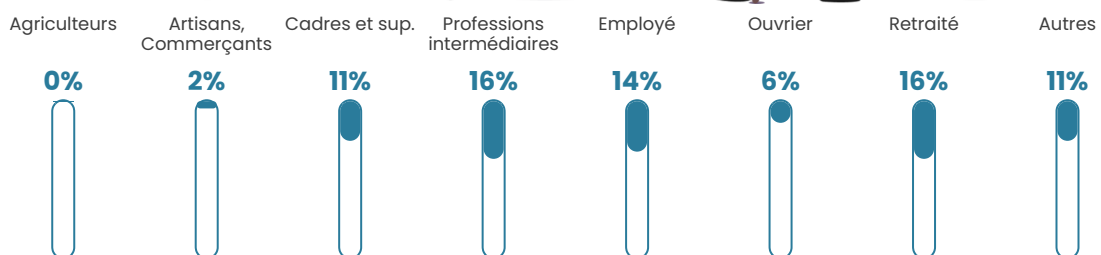

1 603 h/km²

Revenu moyen

27 030 €/an

Evolution du nombre d'habitants

Sources : Institut national de la statistique et des études économiques (insee) selon Les dernières parutions officielles de 2024 portant sur les années 2020, 2021 et 2022.

Tranche d'âge

Activité professionnelle

Niveau de diplôme

Composition des ménages

Profils électoraux

Premier tour

	Emmanuel MACRON	28.02 %
	Jean-Luc MÉLENCHON	26.54 %
	Marine LE PEN	18.32 %
	Éric ZEMMOUR	6.30 %
	Yannick JADOT	5.73 %
	Valérie PÉCRESE	5.18 %
	Nicolas DUPONT- AIGNAN	2.47 %
	Jean LASSALLE	2.14 %
	Anne HIDALGO	1.90 %
	Fabien ROUSSEL	1.79 %
	Philippe POUTOU	0.85 %
	Nathalie ARTHAUD	0.78 %