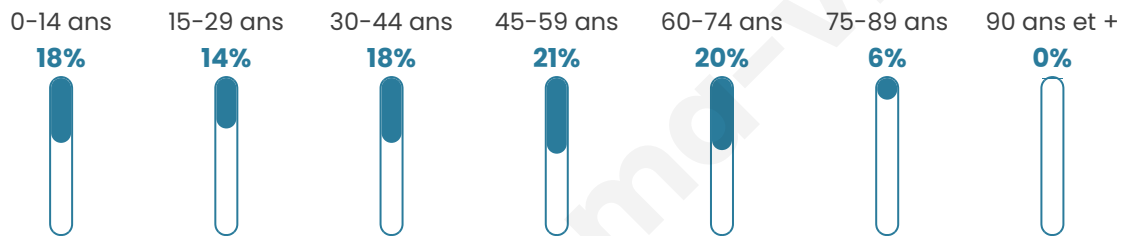

Age moyen

42 ans

Pop active

48.8%

Taux chômage

7.4%

Pop densité

40 h/km²

Revenu moyen

23 530 €/an

Evolution du nombre d'habitants

Sources : Institut national de la statistique et des études économiques (insee) selon Les dernières parutions officielles de 2024 portant sur les années 2020, 2021 et 2022.

Tranche d'âge

Activité professionnelle

Niveau de diplôme

Composition des ménages

Profils électoraux

Premier tour

	Marine LE PEN	32.86 %
	Emmanuel MACRON	21.70 %
	Jean-Luc MÉLENCHON	18.66 %
	Yannick JADOT	6.69 %
	Nicolas DUPONT-AIGNAN	3.65 %
	Éric ZEMMOUR	3.45 %
	Valérie PÉCRESSE	3.45 %
	Jean LASSALLE	3.04 %
	Fabien ROUSSEL	2.23 %
	Anne HIDALGO	2.23 %
	Philippe POUTOU	1.22 %
	Nathalie ARTHAUD	0.81 %