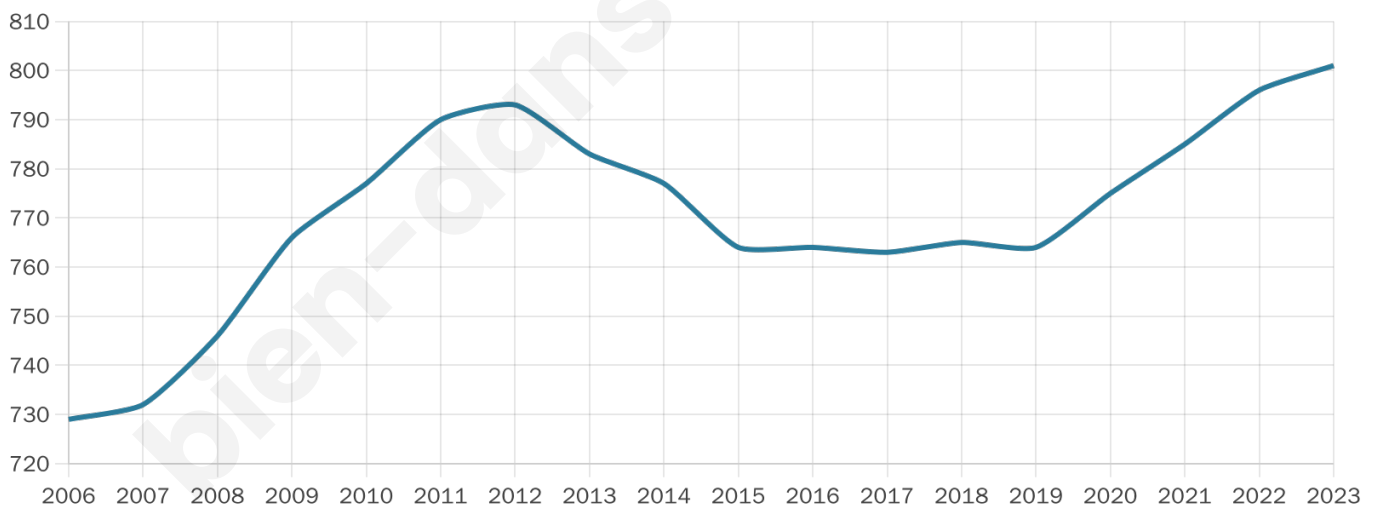

Age moyen

42 ans

Pop active

48.8%

Taux chômage

7.4%

Pop densité

40 h/km²

Revenu moyen

23 530 €/an

Evolution du nombre d'habitants

Sources : Institut national de la statistique et des études économiques (insee) selon Les dernières parutions officielles de 2024 portant sur les années 2020, 2021 et 2022.