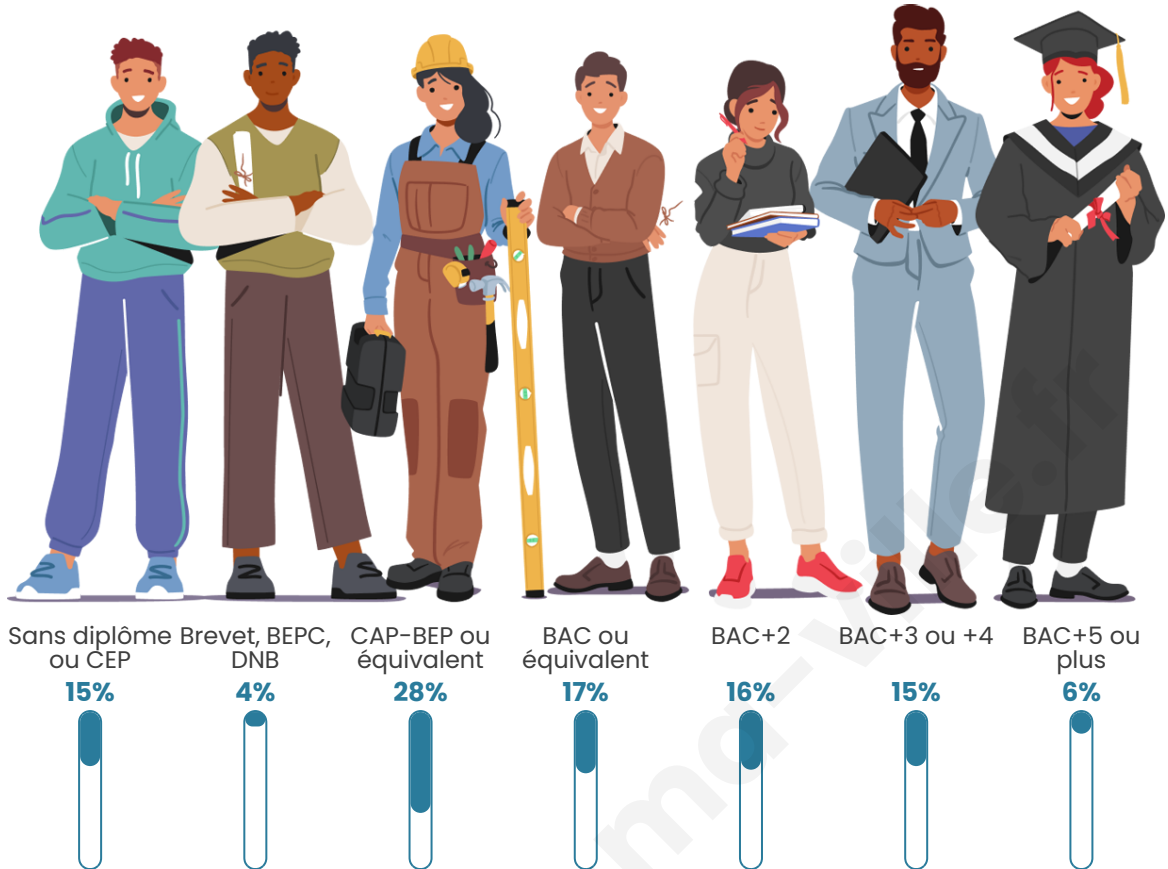

Age moyen

42 ans

Pop active

48.8%

Taux chômage

7.4%

Pop densité

40 h/km²

Tranche d'âge

Activité professionnelle

Niveau de diplôme

Composition des ménages

Profils électoraux

Premier tour

	Marine LE PEN	32.86 %
	Emmanuel MACRON	21.70 %
	Jean-Luc MÉLENCHON	18.66 %
	Yannick JADOT	6.69 %
	Nicolas DUPONT-AIGNAN	3.65 %
	Éric ZEMMOUR	3.45 %
	Valérie PÉCRESSE	3.45 %
	Jean LASSALLE	3.04 %
	Fabien ROUSSEL	2.23 %
	Anne HIDALGO	2.23 %
	Philippe POUTOU	1.22 %
	Nathalie ARTHAUD	0.81 %