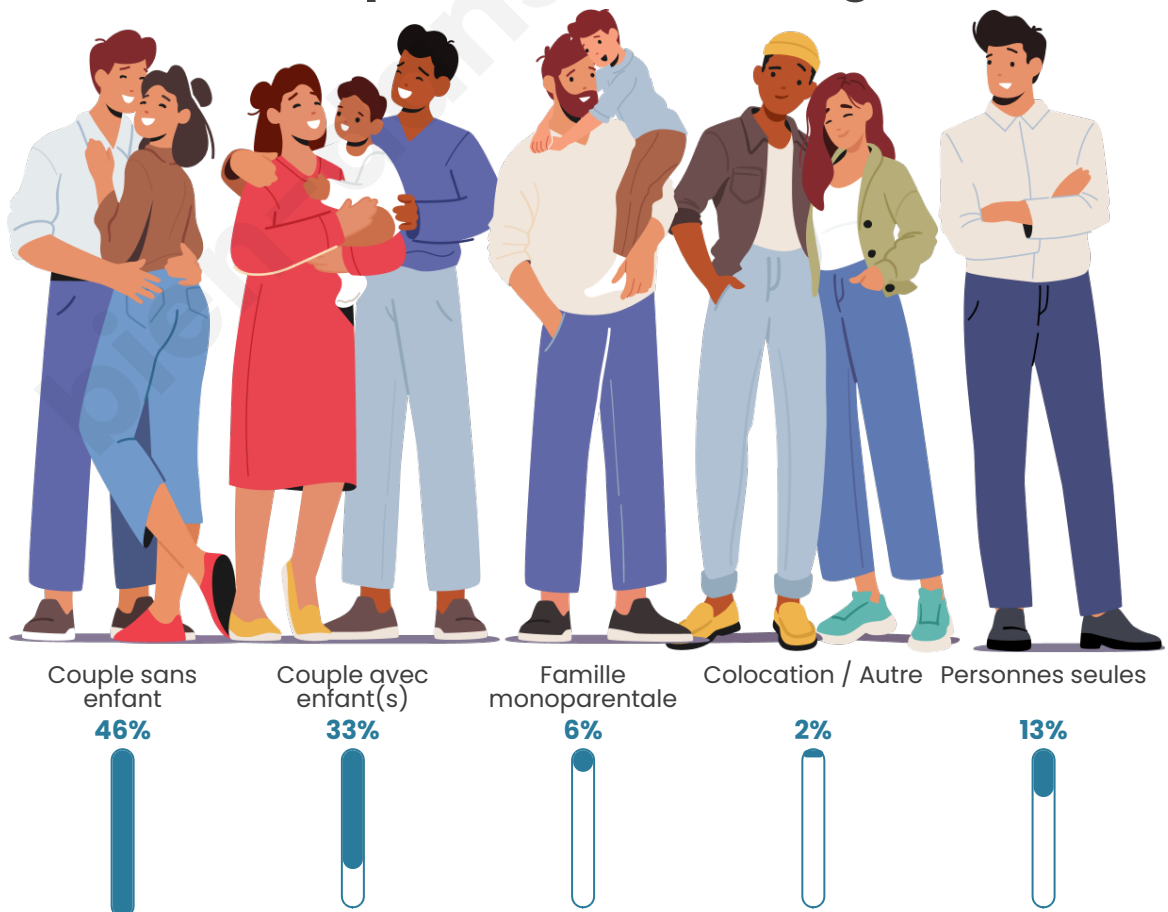

Tranche d'âge

Activité professionnelle

Niveau de diplôme

Composition des ménages

Profils électoraux

Premier tour

	Marine LE PEN	32.86 %
	Emmanuel MACRON	21.70 %
	Jean-Luc MÉLENCHON	18.66 %
	Yannick JADOT	6.69 %
	Nicolas DUPONT-AIGNAN	3.65 %
	Éric ZEMMOUR	3.45 %
	Valérie PÉCRESSE	3.45 %
	Jean LASSALLE	3.04 %
	Fabien ROUSSEL	2.23 %
	Anne HIDALGO	2.23 %
	Philippe POUTOU	1.22 %
	Nathalie ARTHAUD	0.81 %