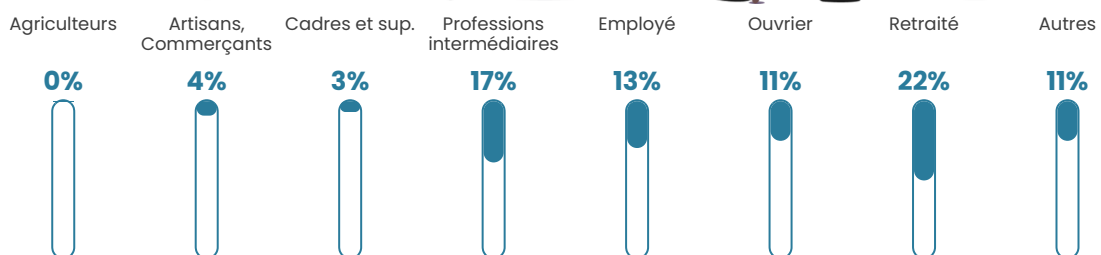

Revenu moyen

23 530 €/an

Evolution du nombre d'habitants

Sources : Institut national de la statistique et des études économiques (insee) selon Les dernières parutions officielles de 2024 portant sur les années 2020, 2021 et 2022.

Tranche d'âge

Activité professionnelle

Niveau de diplôme

Composition des ménages

Profils électoraux

Premier tour

	Marine LE PEN	32.86 %
	Emmanuel MACRON	21.70 %
	Jean-Luc MÉLENCHON	18.66 %
	Yannick JADOT	6.69 %
	Nicolas DUPONT-AIGNAN	3.65 %
	Éric ZEMMOUR	3.45 %
	Valérie PÉCRESSE	3.45 %
	Jean LASSALLE	3.04 %
	Fabien ROUSSEL	2.23 %
	Anne HIDALGO	2.23 %
	Philippe POUTOU	1.22 %
	Nathalie ARTHAUD	0.81 %