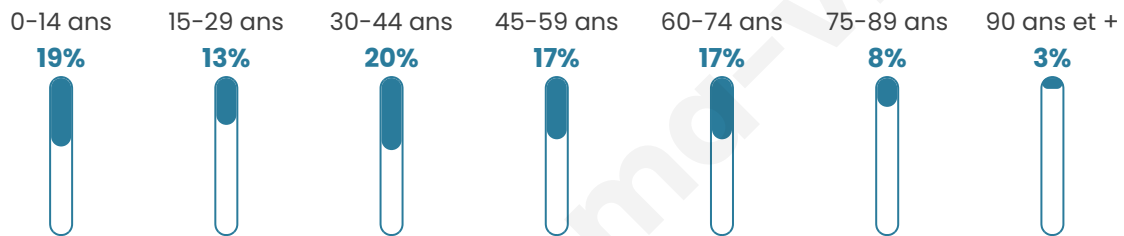

Nombre d'habitants

1 411

Age moyen

42 ans

Pop active

45.4%

Taux chômage

5.2%

Pop densité

43 h/km²

Revenu moyen

22 350 €/an

Evolution du nombre d'habitants

Sources : Institut national de la statistique et des études économiques (insee) selon Les dernières parutions officielles de 2024 portant sur les années 2020, 2021 et 2022.

Tranche d'âge

Activité professionnelle

Niveau de diplôme

Composition des ménages

Profils électoraux

Premier tour

	Emmanuel MACRON	27.50 %
	Marine LE PEN	26.68 %
	Jean-Luc MÉLENCHON	17.24 %
	Éric ZEMMOUR	6.16 %
	Yannick JADOT	5.61 %
	Jean LASSALLE	3.69 %
	Valérie PÉCRESE	3.69 %
	Nicolas DUPONT- AIGNAN	3.01 %
	Anne HIDALGO	2.46 %
	Fabien ROUSSEL	1.78 %
	Philippe POUTOU	1.50 %
	Nathalie ARTHAUD	0.68 %

Second tour

	Emmanuel MACRON	53,94 %
	Marine LE PEN	46,06 %

938 inscrits

Participation : 79.96%

Votes blancs : 5.6%

Votes nuls : 2.93%

938 inscrits

Participation : 79%