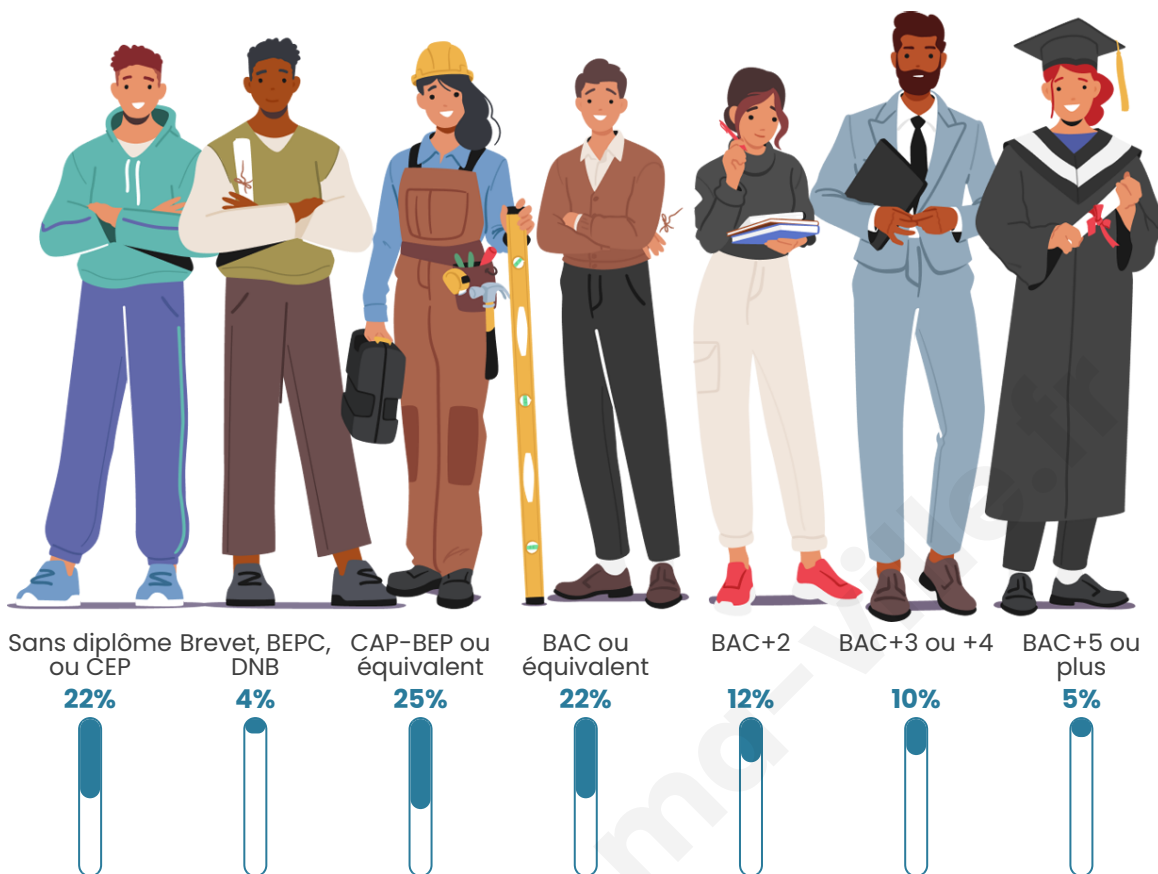

Nombre d'habitants

1 411

Age moyen

42 ans

Pop active

45.4%

Taux chômage

5.2%

Pop densité

43 h/km²

Revenu moyen

22 350 €/an

Evolution du nombre d'habitants

Sources : Institut national de la statistique et des études économiques (insee) selon Les dernières parutions officielles de 2024 portant sur les années 2020, 2021 et 2022.

Tranche d'âge

Activité professionnelle

Niveau de diplôme

Composition des ménages

Profils électoraux

Premier tour

	Emmanuel MACRON	27.50 %
	Marine LE PEN	26.68 %
	Jean-Luc MÉLENCHON	17.24 %
	Éric ZEMMOUR	6.16 %
	Yannick JADOT	5.61 %
	Jean LASSALLE	3.69 %
	Valérie PÉCRESE	3.69 %
	Nicolas DUPONT- AIGNAN	3.01 %
	Anne HIDALGO	2.46 %
	Fabien ROUSSEL	1.78 %
	Philippe POUTOU	1.50 %
	Nathalie ARTHAUD	0.68 %