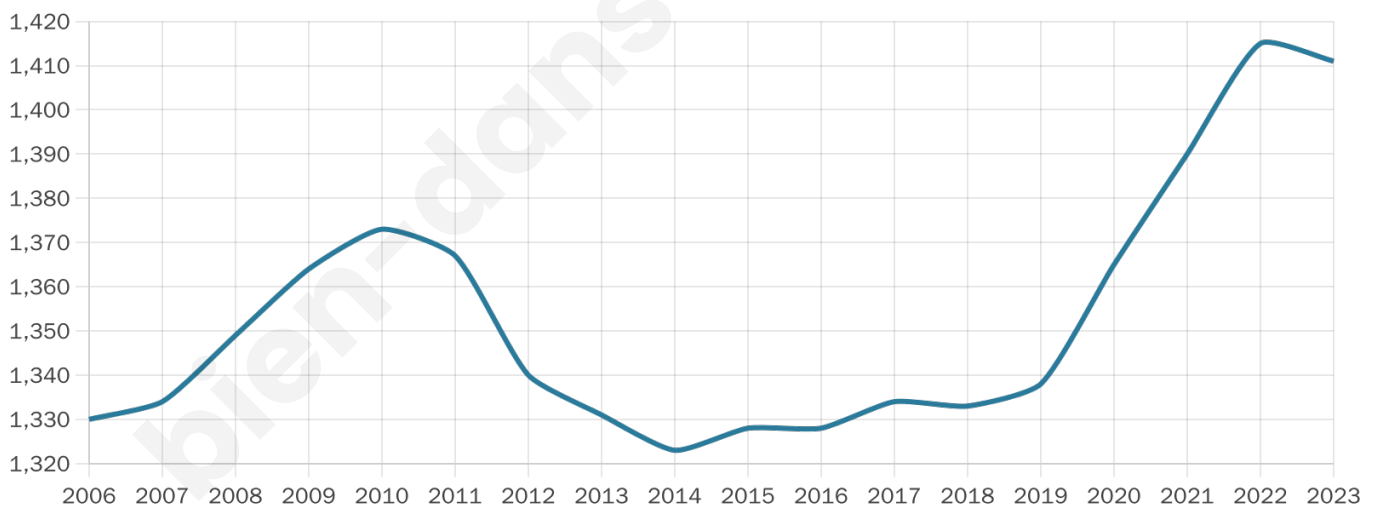

Nombre d'habitants

1 411

Age moyen

42 ans

Pop active

45.4%

Taux chômage

5.2%

Pop densité

43 h/km²

Revenu moyen

22 350 €/an

Evolution du nombre d'habitants

Sources : Institut national de la statistique et des études économiques (insee) selon Les dernières parutions officielles de 2024 portant sur les années 2020, 2021 et 2022.

Tranche d'âge

Activité professionnelle

Niveau de diplôme

Composition des ménages

Profils électoraux

Premier tour

	Emmanuel MACRON	27.50 %
	Marine LE PEN	26.68 %
	Jean-Luc MÉLENCHON	17.24 %
	Éric ZEMMOUR	6.16 %
	Yannick JADOT	5.61 %
	Jean LASSALLE	3.69 %
	Valérie PÉCRESE	3.69 %
	Nicolas DUPONT- AIGNAN	3.01 %
	Anne HIDALGO	2.46 %
	Fabien ROUSSEL	1.78 %
	Philippe POUTOU	1.50 %
	Nathalie ARTHAUD	0.68 %