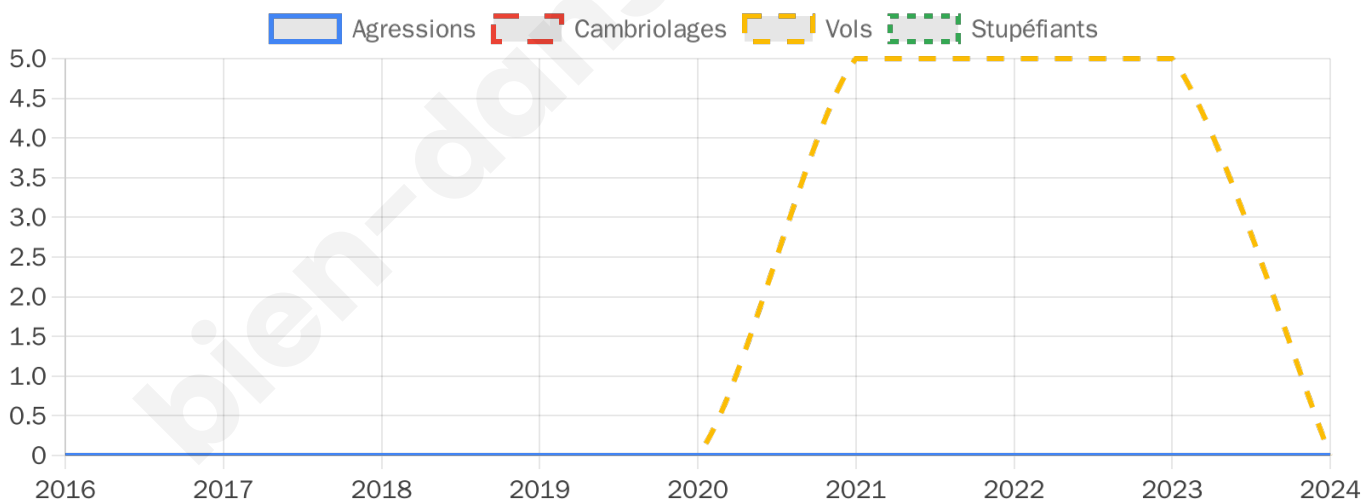

Second tour

	Emmanuel MACRON	53,94 %
	Marine LE PEN	46,06 %

938 inscrits

Participation : 79.96%

Votes blancs : 5.6%

Votes nuls : 2.93%

938 inscrits

Participation : 79%

0

Stupéfiants

0

Evolution du nombre d'infractions

Pour comparer

(en proportion du nombre d'habitants)

Sources : Bases statistiques communale, départementale et régionale de la délinquance enregistrée par la police et la gendarmerie nationales selon les dernières parutions officielles de 2025 portant sur l'année 2024 ([data.gouv](https://data.gouv.fr)).