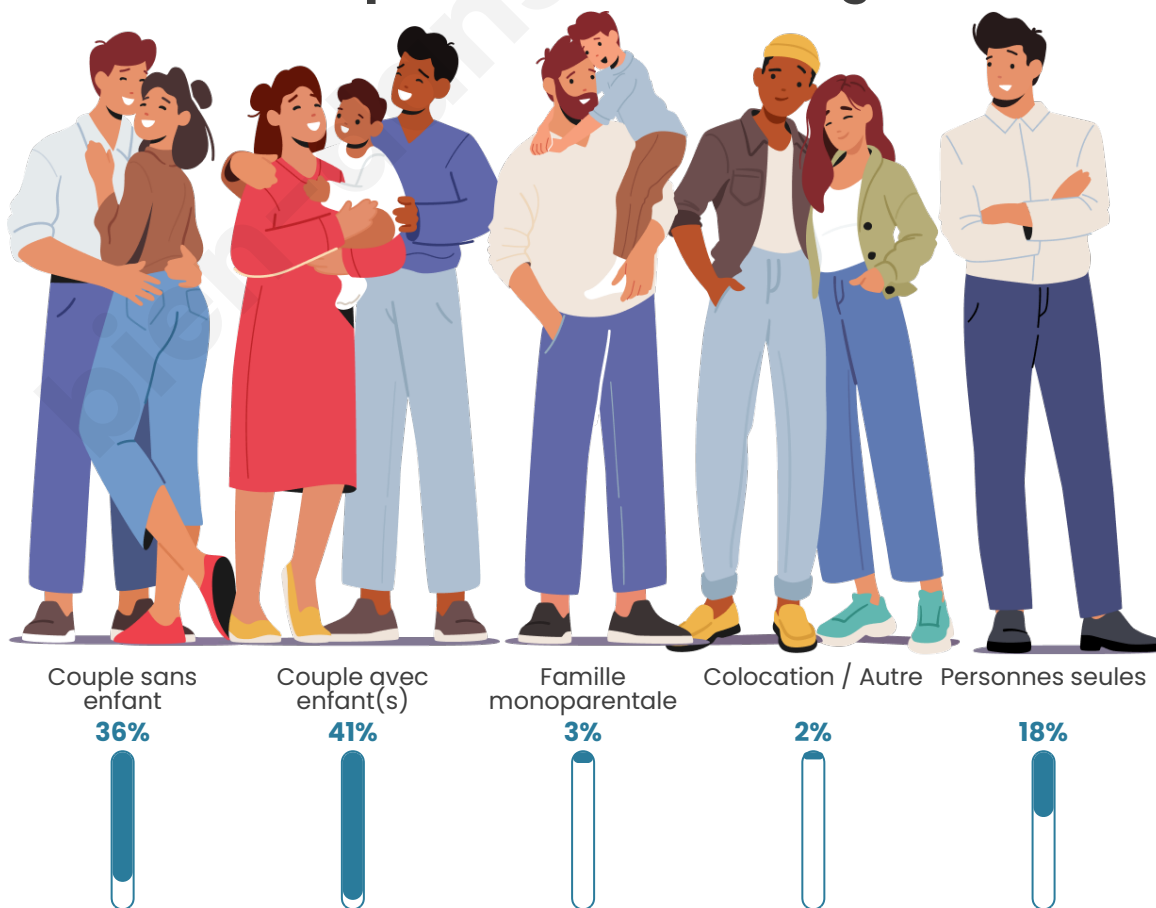

Nombre d'habitants

1 411

Age moyen

42 ans

Pop active

45.4%

Taux chômage

5.2%

Tranche d'âge

Activité professionnelle

Niveau de diplôme

Composition des ménages

Profils électoraux

Premier tour

	Emmanuel MACRON	27.50 %
	Marine LE PEN	26.68 %
	Jean-Luc MÉLENCHON	17.24 %
	Éric ZEMMOUR	6.16 %
	Yannick JADOT	5.61 %
	Jean LASSALLE	3.69 %
	Valérie PÉCRESE	3.69 %
	Nicolas DUPONT- AIGNAN	3.01 %
	Anne HIDALGO	2.46 %
	Fabien ROUSSEL	1.78 %
	Philippe POUTOU	1.50 %
	Nathalie ARTHAUD	0.68 %