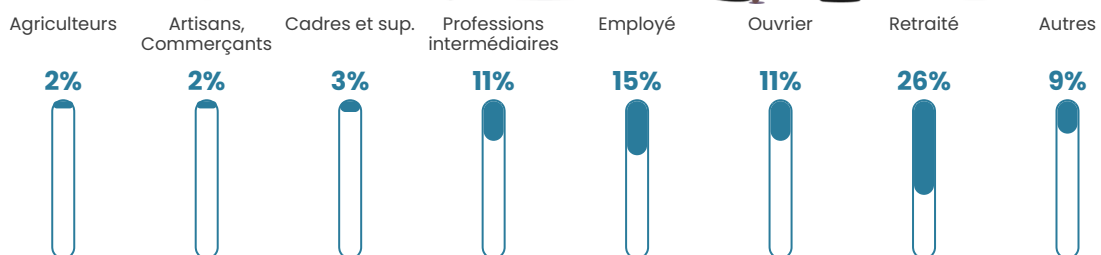

Pop densité

43 h/km²

Revenu moyen

22 350 €/an

Evolution du nombre d'habitants

Sources : Institut national de la statistique et des études économiques (insee) selon Les dernières parutions officielles de 2024 portant sur les années 2020, 2021 et 2022.

Tranche d'âge

Activité professionnelle

Niveau de diplôme

Composition des ménages

Profils électoraux

Premier tour

	Emmanuel MACRON	27.50 %
	Marine LE PEN	26.68 %
	Jean-Luc MÉLENCHON	17.24 %
	Éric ZEMMOUR	6.16 %
	Yannick JADOT	5.61 %
	Jean LASSALLE	3.69 %
	Valérie PÉCRESE	3.69 %
	Nicolas DUPONT- AIGNAN	3.01 %
	Anne HIDALGO	2.46 %
	Fabien ROUSSEL	1.78 %
	Philippe POUTOU	1.50 %
	Nathalie ARTHAUD	0.68 %