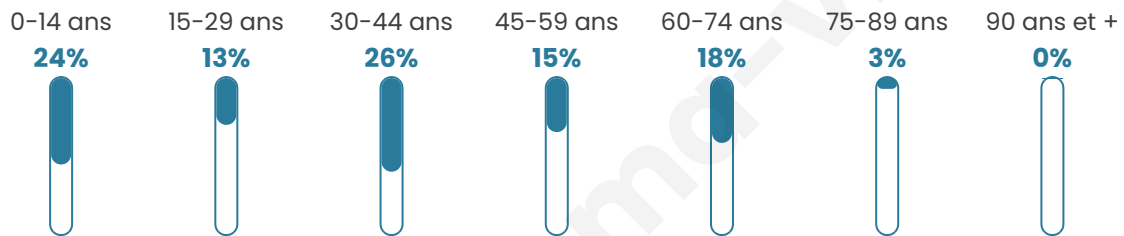

421

Age moyen

37 ans

Pop active

48.9%

Taux chômage

5.7%

Pop densité

105 h/km²

Revenu moyen

23 690 €/an

Evolution du nombre d'habitants

Sources : Institut national de la statistique et des études économiques (insee) selon Les dernières parutions officielles de 2024 portant sur les années 2020, 2021 et 2022.

Tranche d'âge

Activité professionnelle

Niveau de diplôme

Composition des ménages

Profils électoraux

Premier tour

	Marine LE PEN	34.69 %
	Emmanuel MACRON	30.61 %
	Jean-Luc MÉLENCHON	15.51 %
	Éric ZEMMOUR	6.53 %
	Valérie PÉCRESE	3.27 %
	Yannick JADOT	2.45 %
	Jean LASSALLE	2.04 %
	Fabien ROUSSEL	1.63 %
	Nicolas DUPONT-AIGNAN	1.63 %
	Philippe POUTOU	0.82 %
	Nathalie ARTHAUD	0.41 %
	Anne HIDALGO	0.41 %