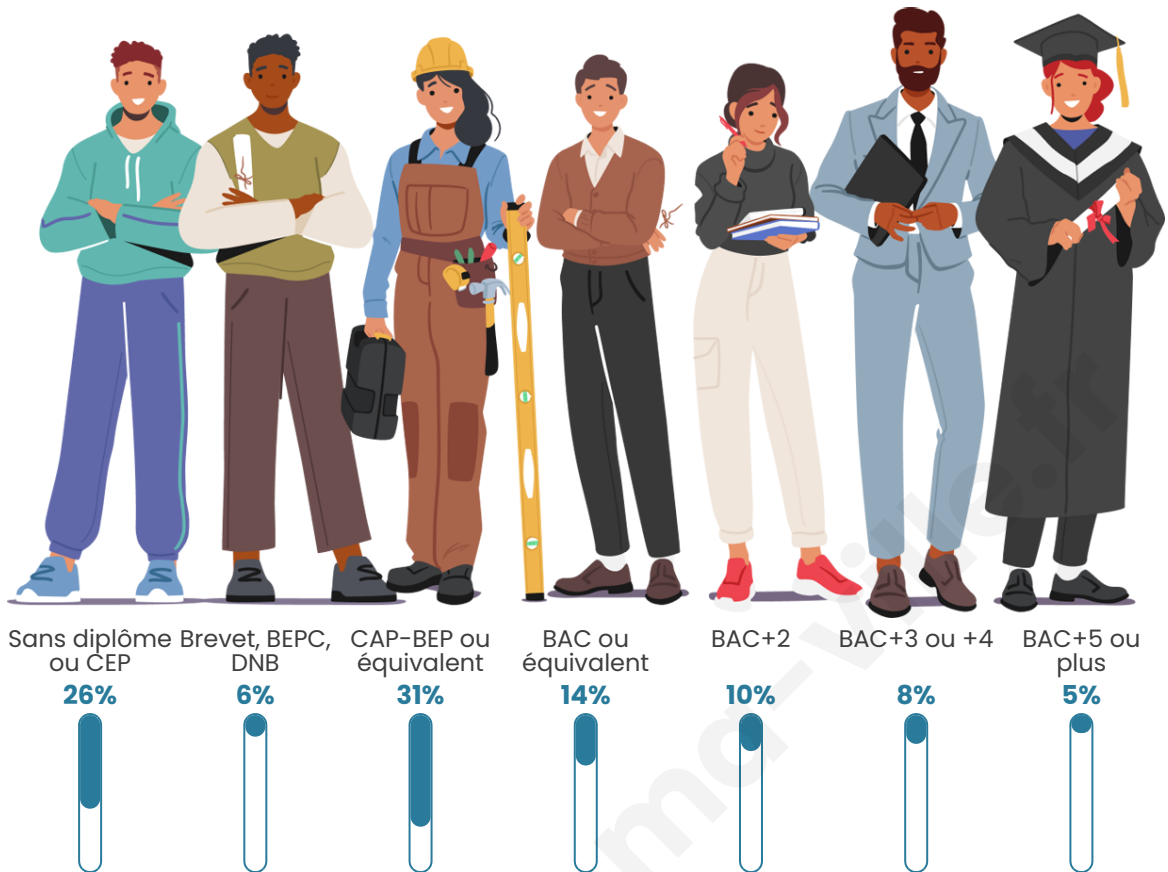

421

Age moyen

37 ans

Pop active

48.9%

Taux chômage

5.7%

Pop densité

Tranche d'âge

Activité professionnelle

Niveau de diplôme

Composition des ménages

Profils électoraux

Premier tour

	Marine LE PEN	34.69 %
	Emmanuel MACRON	30.61 %
	Jean-Luc MÉLENCHON	15.51 %
	Éric ZEMMOUR	6.53 %
	Valérie PÉCRESE	3.27 %
	Yannick JADOT	2.45 %
	Jean LASSALLE	2.04 %
	Fabien ROUSSEL	1.63 %
	Nicolas DUPONT-AIGNAN	1.63 %
	Philippe POUTOU	0.82 %
	Nathalie ARTHAUD	0.41 %
	Anne HIDALGO	0.41 %