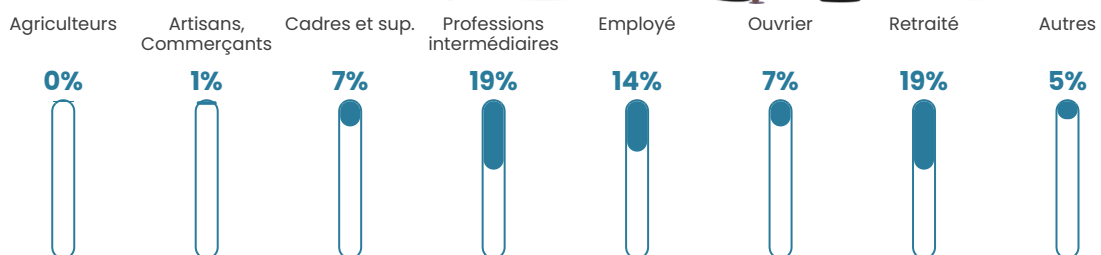

421

Age moyen

37 ans

Pop active

48.9%

Taux chômage

5.7%

Pop densité

105 h/km²

Revenu moyen

23 690 €/an

Evolution du nombre d'habitants

Sources : Institut national de la statistique et des études économiques (insee) selon Les dernières parutions officielles de 2024 portant sur les années 2020, 2021 et 2022.

Tranche d'âge

Activité professionnelle

Niveau de diplôme

Composition des ménages

Profils électoraux

Premier tour

	Marine LE PEN	34.69 %
	Emmanuel MACRON	30.61 %
	Jean-Luc MÉLENCHON	15.51 %
	Éric ZEMMOUR	6.53 %
	Valérie PÉCRESE	3.27 %
	Yannick JADOT	2.45 %
	Jean LASSALLE	2.04 %
	Fabien ROUSSEL	1.63 %
	Nicolas DUPONT-AIGNAN	1.63 %
	Philippe POUTOU	0.82 %
	Nathalie ARTHAUD	0.41 %
	Anne HIDALGO	0.41 %