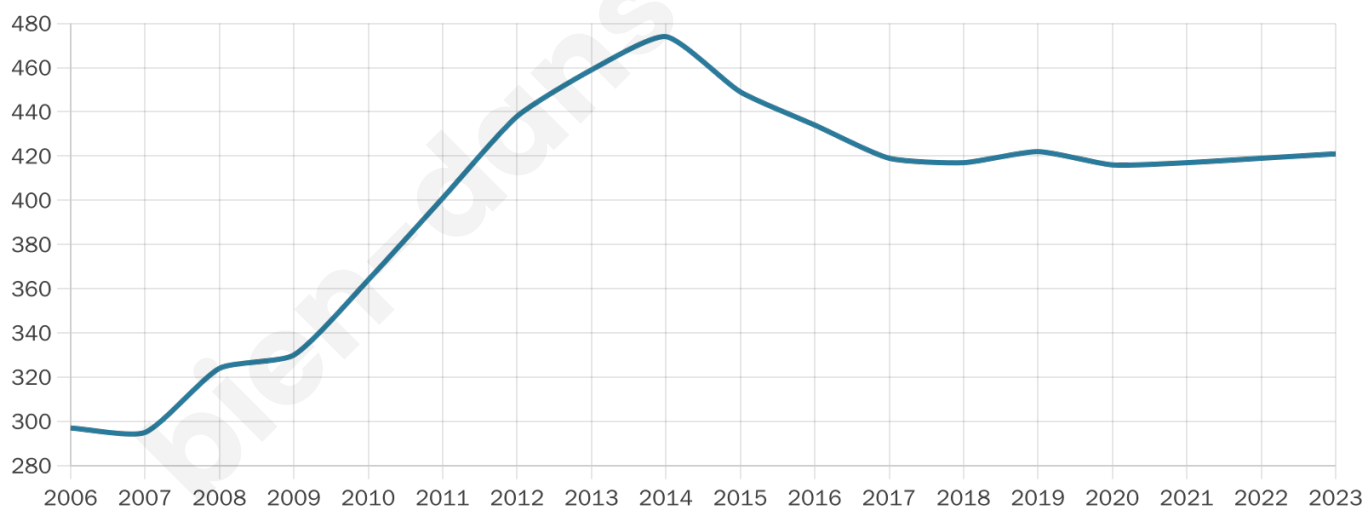

421

Age moyen

37 ans

Pop active

48.9%

Taux chômage

5.7%

Pop densité

105 h/km²

Revenu moyen

23 690 €/an

Evolution du nombre d'habitants

Sources : Institut national de la statistique et des études économiques (insee) selon Les dernières parutions officielles de 2024 portant sur les années 2020, 2021 et 2022.