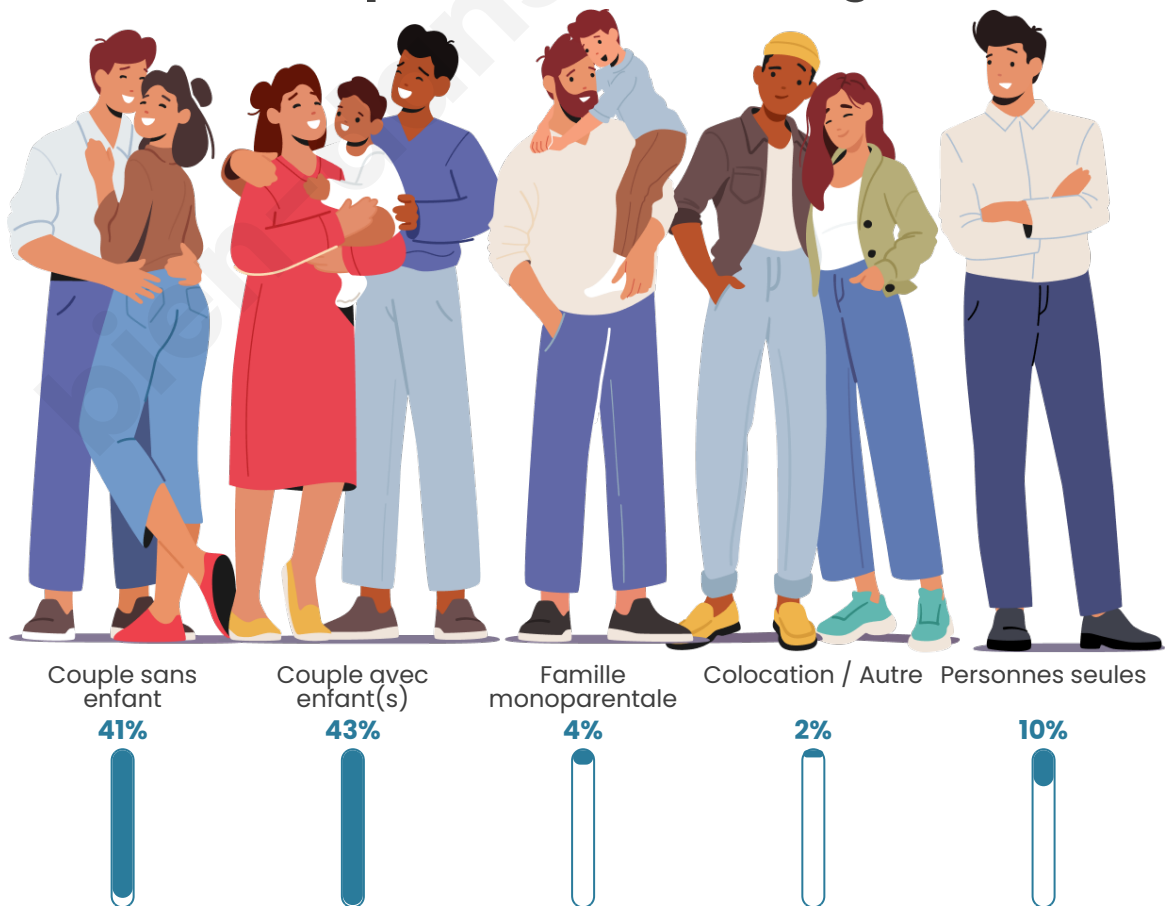

Tranche d'âge

Activité professionnelle

Niveau de diplôme

Composition des ménages

Profils électoraux

Premier tour

	Marine LE PEN	34.69 %
	Emmanuel MACRON	30.61 %
	Jean-Luc MÉLENCHON	15.51 %
	Éric ZEMMOUR	6.53 %
	Valérie PÉCRESE	3.27 %
	Yannick JADOT	2.45 %
	Jean LASSALLE	2.04 %
	Fabien ROUSSEL	1.63 %
	Nicolas DUPONT-AIGNAN	1.63 %
	Philippe POUTOU	0.82 %
	Nathalie ARTHAUD	0.41 %
	Anne HIDALGO	0.41 %