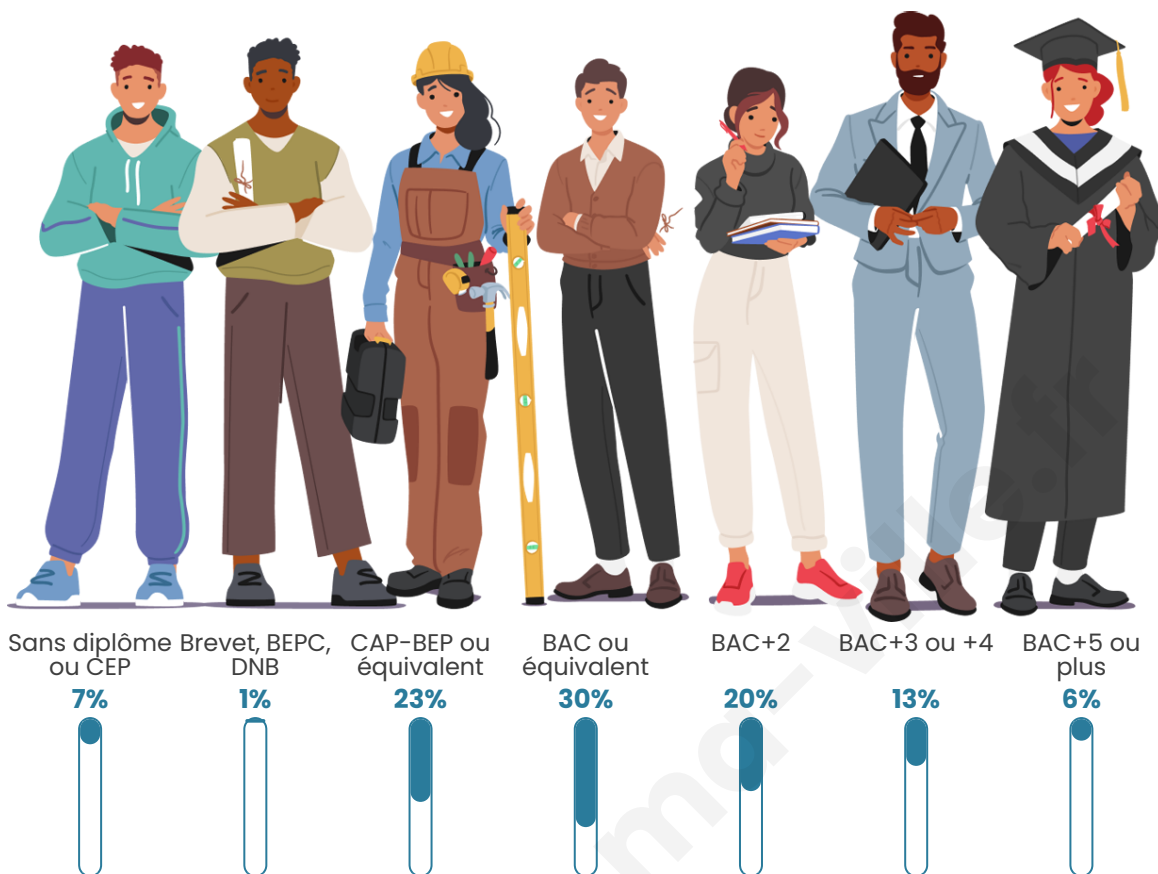

205

Age moyen

38 ans

Pop active

50.7%

Taux chômage

6.2%

Pop densité

2 h/km²

Revenu moyen

20 180 €/an

Evolution du nombre d'habitants

Sources : Institut national de la statistique et des études économiques (insee) selon Les dernières parutions officielles de 2024 portant sur les années 2020, 2021 et 2022.

Tranche d'âge

Activité professionnelle

Niveau de diplôme

Composition des ménages

Profils électoraux

Premier tour

	Marine LE PEN	18.63 %
	Jean-Luc MÉLENCHON	17.39 %
	Emmanuel MACRON	14.29 %
	Jean LASSALLE	14.29 %
	Éric ZEMMOUR	9.94 %
	Yannick JADOT	6.21 %
	Valérie PÉCRESE	6.21 %
	Nicolas DUPONT-AIGNAN	6.21 %
	Anne HIDALGO	3.73 %
	Fabien ROUSSEL	1.86 %
	Nathalie ARTHAUD	1.24 %
	Philippe POUTOU	0.00 %