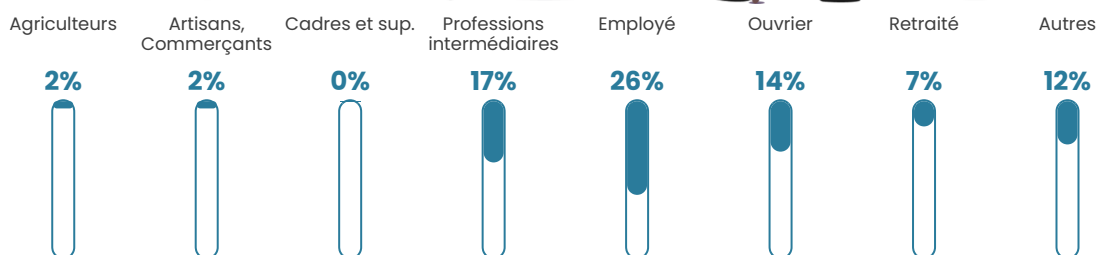

2 h/km²

Revenu moyen

20 180 €/an

Evolution du nombre d'habitants

Sources : Institut national de la statistique et des études économiques (insee) selon Les dernières parutions officielles de 2024 portant sur les années 2020, 2021 et 2022.

Tranche d'âge

Activité professionnelle

Niveau de diplôme

Composition des ménages

Profils électoraux

Premier tour

	Marine LE PEN	18.63 %
	Jean-Luc MÉLENCHON	17.39 %
	Emmanuel MACRON	14.29 %
	Jean LASSALLE	14.29 %
	Éric ZEMMOUR	9.94 %
	Yannick JADOT	6.21 %
	Valérie PÉCRESE	6.21 %
	Nicolas DUPONT-AIGNAN	6.21 %
	Anne HIDALGO	3.73 %
	Fabien ROUSSEL	1.86 %
	Nathalie ARTHAUD	1.24 %
	Philippe POUTOU	0.00 %