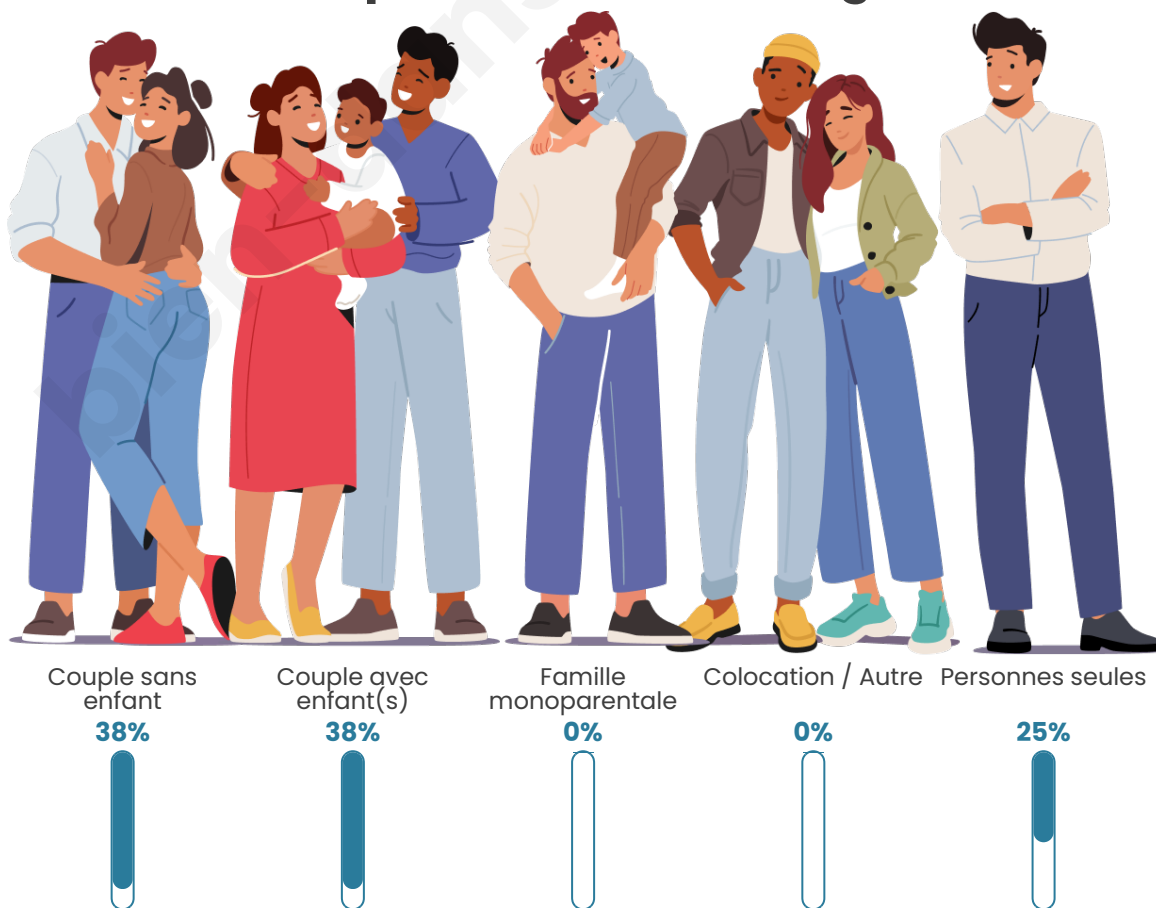

Tranche d'âge

Activité professionnelle

Niveau de diplôme

Composition des ménages

Profils électoraux

Premier tour

	Marine LE PEN	18.63 %
	Jean-Luc MÉLENCHON	17.39 %
	Emmanuel MACRON	14.29 %
	Jean LASSALLE	14.29 %
	Éric ZEMMOUR	9.94 %
	Yannick JADOT	6.21 %
	Valérie PÉCRESE	6.21 %
	Nicolas DUPONT-AIGNAN	6.21 %
	Anne HIDALGO	3.73 %
	Fabien ROUSSEL	1.86 %
	Nathalie ARTHAUD	1.24 %
	Philippe POUTOU	0.00 %