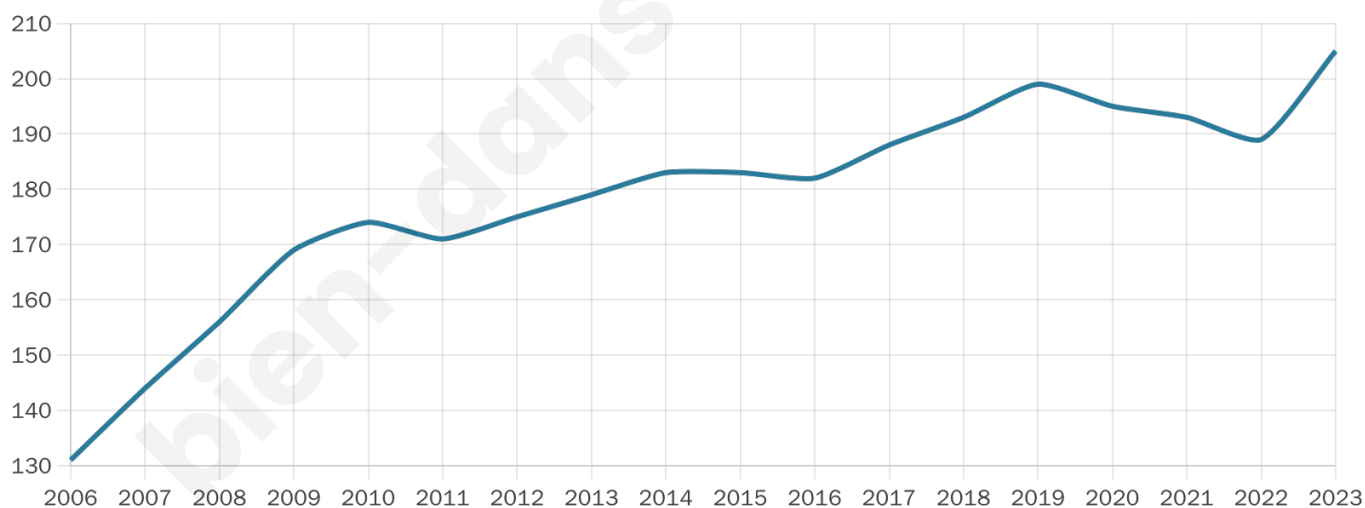

205

Age moyen

38 ans

Pop active

50.7%

Taux chômage

6.2%

Pop densité

2 h/km²

Revenu moyen

20 180 €/an

Evolution du nombre d'habitants

Sources : Institut national de la statistique et des études économiques (insee) selon Les dernières parutions officielles de 2024 portant sur les années 2020, 2021 et 2022.