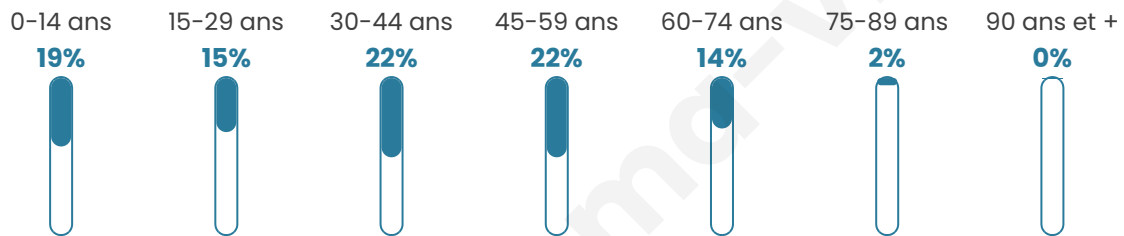

205

Age moyen

38 ans

Pop active

50.7%

Taux chômage

6.2%

Pop densité

2 h/km²

Revenu moyen

20 180 €/an

Evolution du nombre d'habitants

Sources : Institut national de la statistique et des études économiques (insee) selon Les dernières parutions officielles de 2024 portant sur les années 2020, 2021 et 2022.

Tranche d'âge

Activité professionnelle

Niveau de diplôme

Composition des ménages

Profils électoraux

Premier tour

	Marine LE PEN	18.63 %
	Jean-Luc MÉLENCHON	17.39 %
	Emmanuel MACRON	14.29 %
	Jean LASSALLE	14.29 %
	Éric ZEMMOUR	9.94 %
	Yannick JADOT	6.21 %
	Valérie PÉCRESE	6.21 %
	Nicolas DUPONT-AIGNAN	6.21 %
	Anne HIDALGO	3.73 %
	Fabien ROUSSEL	1.86 %
	Nathalie ARTHAUD	1.24 %
	Philippe POUTOU	0.00 %