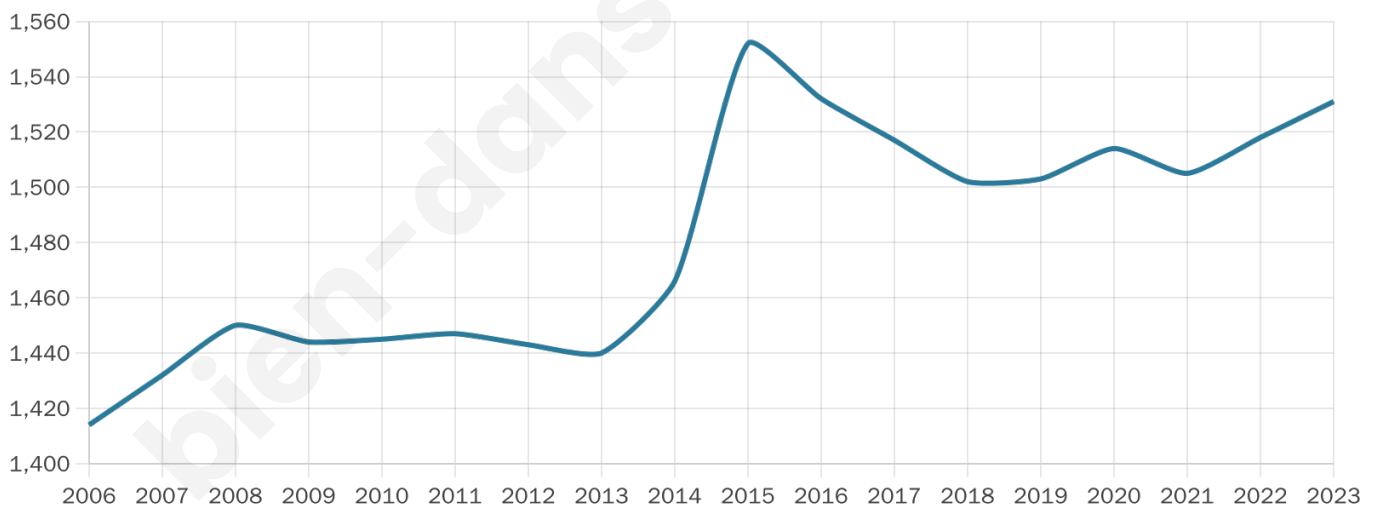

# Statistiques sur la population

Nombre d'habitants

**1 531**

Age moyen

**40 ans**

Pop active

**52.8%**

Taux chômage

**4.8%**

Pop densité

**102 h/km<sup>2</sup>**

Revenu moyen

**25 570 €/an**

## Evolution du nombre d'habitants

Sources : Institut national de la statistique et des études économiques (insee) selon Les dernières parutions officielles de 2024 portant sur les années 2020, 2021 et 2022.