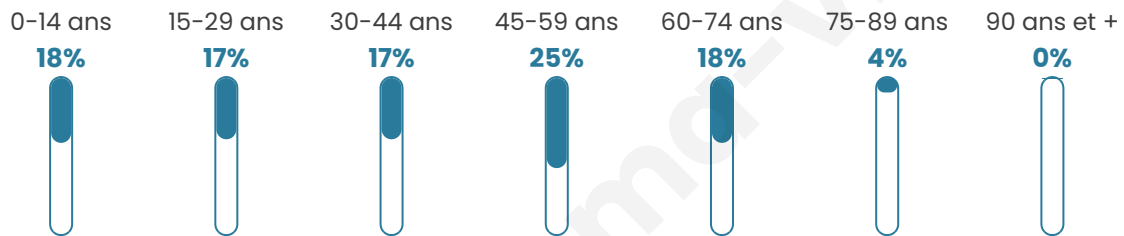

# Statistiques sur la population

Nombre d'habitants

**1 531**

Age moyen

**40 ans**

Pop active

**52.8%**

Taux chômage

**4.8%**

Pop densité

**102 h/km<sup>2</sup>**

Revenu moyen

**25 570 €/an**

## Evolution du nombre d'habitants

Sources : Institut national de la statistique et des études économiques (insee) selon Les dernières parutions officielles de 2024 portant sur les années 2020, 2021 et 2022.

## Tranche d'âge