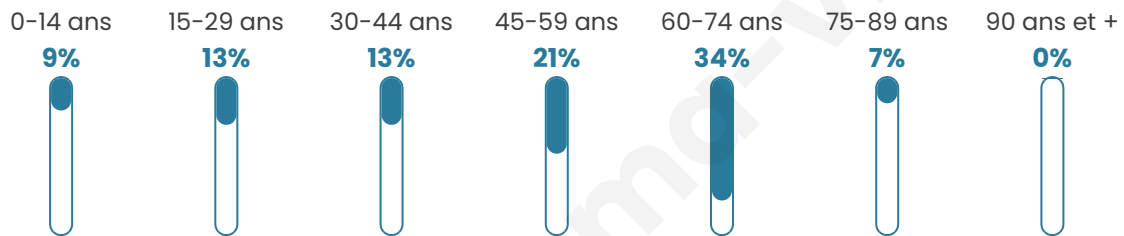

49 ans

Pop active

43.1%

Taux chômage

4.8%

Pop densité

43 h/km²

Revenu moyen

23 380 €/an

Evolution du nombre d'habitants

Sources : Institut national de la statistique et des études économiques (insee) selon Les dernières parutions officielles de 2024 portant sur les années 2020, 2021 et 2022.

Tranche d'âge

Activité professionnelle

Niveau de diplôme

Composition des ménages

Profils électoraux

Premier tour

	Marine LE PEN	35.90 %
	Emmanuel MACRON	27.56 %
	Jean-Luc MÉLENCHON	14.10 %
	Éric ZEMMOUR	5.13 %
	Nicolas DUPONT-AIGNAN	4.49 %
	Jean LASSALLE	3.21 %
	Yannick JADOT	3.21 %
	Valérie PÉCRESSÉ	3.21 %
	Nathalie ARTHAUD	2.56 %
	Fabien ROUSSEL	0.64 %
	Anne HIDALGO	0.00 %
	Philippe POUTOU	0.00 %