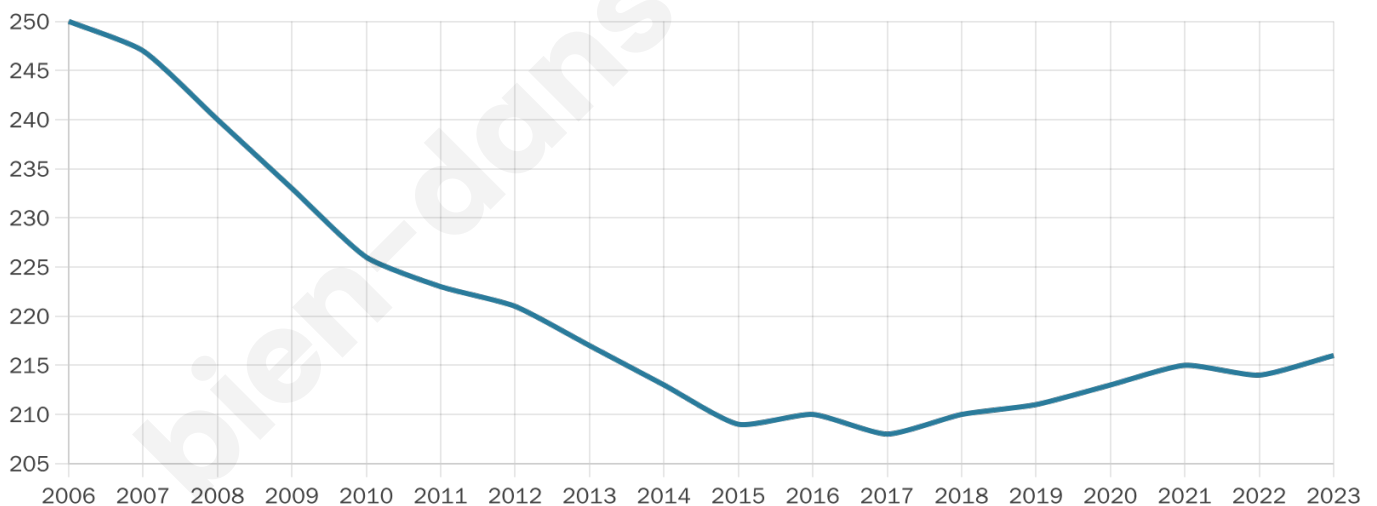

Version web

Ville de Certilleux

Présenté par

Sommaire

Situation géographique	3
Statistiques sur la population	4
Evolution du nombre d'habitants	4
Tranche d'âge	5
0-14 ans	5
15-29 ans	5
30-44 ans	5
45-59 ans	5
60-74 ans	5
75-89 ans	5
90 ans et +	5
Activité professionnelle	5
Agriculteurs	5
Artisans, Commerçants	5
Cadres et sup.	5
Professions intermédiaires	5
Employé	5
Ouvrier	5
Retraité	5
Autres	5
Niveau de diplôme	6
Sans diplôme ou CEP	6
Brevet, BEPC, DNB	6
CAP-BEP ou équivalent	6
BAC ou équivalent	6
BAC+2	6
BAC+3 ou +4	6
BAC+5 ou plus	6
Composition des ménages	6
Couple sans enfant	6
Couple avec enfant(s)	6
Famille monoparentale	6
Colocation / Autre	6
Personnes seules	6
Profils électoraux	7
Premier tour	7
Sécurité	9
Evolution du nombre d'infractions	9
Pour comparer	10
Services à la population	11
Commerce	11
Éducation	11
Villes autour de Certilleux	12

49 ans

Pop active

43.1%

Taux chômage

4.8%

Pop densité

43 h/km²

Revenu moyen

23 380 €/an

Evolution du nombre d'habitants

Sources : Institut national de la statistique et des études économiques (insee) selon Les dernières parutions officielles de 2024 portant sur les années 2020, 2021 et 2022.