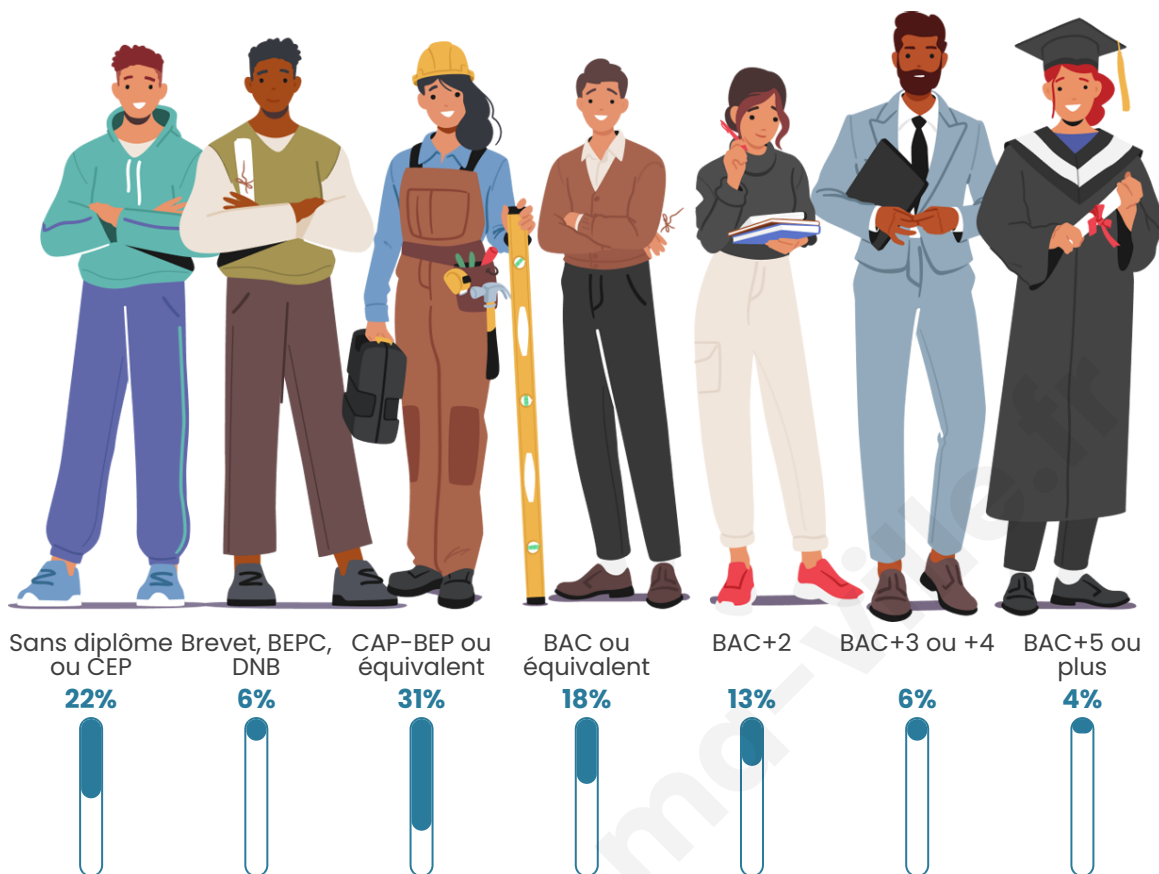

Tranche d'âge

Activité professionnelle

Niveau de diplôme

Composition des ménages

Profils électoraux

Premier tour

	Marine LE PEN	35.90 %
	Emmanuel MACRON	27.56 %
	Jean-Luc MÉLENCHON	14.10 %
	Éric ZEMMOUR	5.13 %
	Nicolas DUPONT-AIGNAN	4.49 %
	Jean LASSALLE	3.21 %
	Yannick JADOT	3.21 %
	Valérie PÉCRESSÉ	3.21 %
	Nathalie ARTHAUD	2.56 %
	Fabien ROUSSEL	0.64 %
	Anne HIDALGO	0.00 %
	Philippe POUTOU	0.00 %