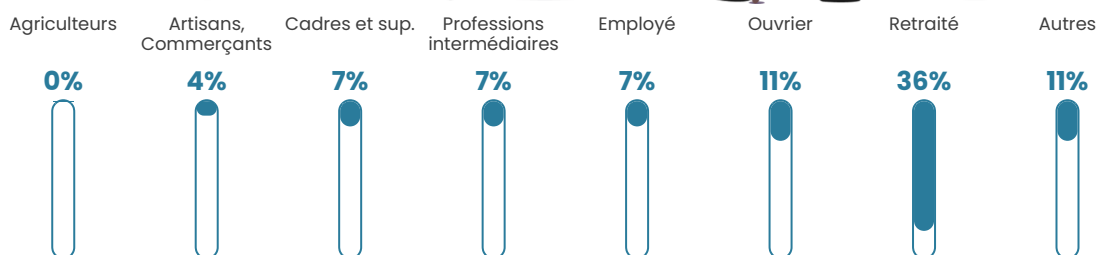

Pop densité

24 h/km²

Revenu moyen

26 240 €/an

Evolution du nombre d'habitants

Sources : Institut national de la statistique et des études économiques (insee) selon Les dernières parutions officielles de 2024 portant sur les années 2020, 2021 et 2022.

Tranche d'âge

Activité professionnelle

Niveau de diplôme

Composition des ménages

Profils électoraux

Premier tour

	Emmanuel MACRON	26.53 %
	Marine LE PEN	26.53 %
	Jean-Luc MÉLENCHON	18.37 %
	Valérie PÉCRESSÉ	8.16 %
	Éric ZEMMOUR	7.14 %
	Yannick JADOT	4.08 %
	Nicolas DUPONT-AIGNAN	4.08 %
	Fabien ROUSSEL	2.04 %
	Jean LASSALLE	2.04 %
	Nathalie ARTHAUD	1.02 %
	Anne HIDALGO	0.00 %
	Philippe POUTOU	0.00 %