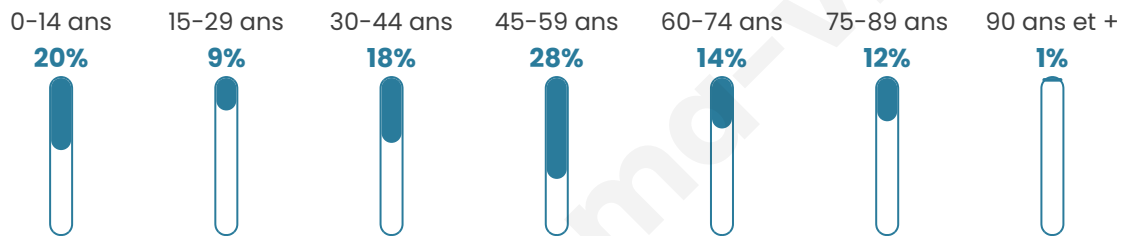

Nombre d'habitants

142

Age moyen

44 ans

Pop active

49.3%

Taux chômage

1.1%

Pop densité

24 h/km²

Revenu moyen

26 240 €/an

Evolution du nombre d'habitants

Sources : Institut national de la statistique et des études économiques (insee) selon Les dernières parutions officielles de 2024 portant sur les années 2020, 2021 et 2022.

Tranche d'âge

Activité professionnelle

Niveau de diplôme

Composition des ménages

Profils électoraux

Premier tour

	Emmanuel MACRON	26.53 %
	Marine LE PEN	26.53 %
	Jean-Luc MÉLENCHON	18.37 %
	Valérie PÉCRESSÉ	8.16 %
	Éric ZEMMOUR	7.14 %
	Yannick JADOT	4.08 %
	Nicolas DUPONT-AIGNAN	4.08 %
	Fabien ROUSSEL	2.04 %
	Jean LASSALLE	2.04 %
	Nathalie ARTHAUD	1.02 %
	Anne HIDALGO	0.00 %
	Philippe POUTOU	0.00 %

130 inscrits

Participation : 79.23%

Votes blancs : 3.88%

Votes nuls : 0.97%

Second tour

	Emmanuel MACRON	54,55 %
	Marine LE PEN	45,45 %

130 inscrits

Participation : 80%