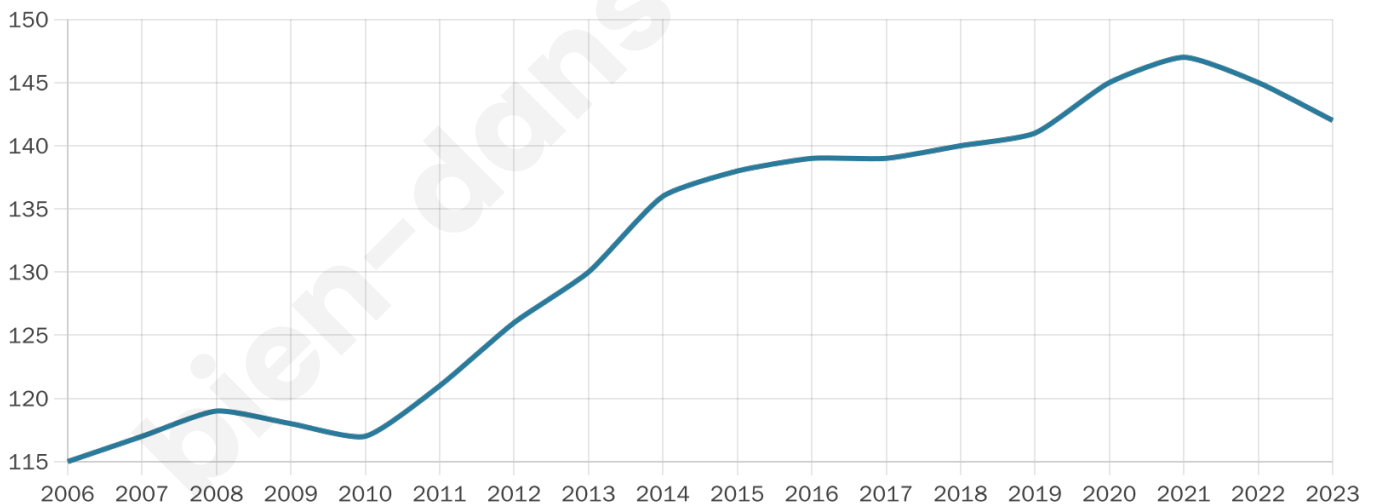

Nombre d'habitants

142

Age moyen

44 ans

Pop active

49.3%

Taux chômage

1.1%

Pop densité

24 h/km²

Revenu moyen

26 240 €/an

Evolution du nombre d'habitants

Sources : Institut national de la statistique et des études économiques (insee) selon Les dernières parutions officielles de 2024 portant sur les années 2020, 2021 et 2022.

Tranche d'âge

Activité professionnelle

Niveau de diplôme

Composition des ménages

Profils électoraux

Premier tour

	Emmanuel MACRON	26.53 %
	Marine LE PEN	26.53 %
	Jean-Luc MÉLENCHON	18.37 %
	Valérie PÉCRESSÉ	8.16 %
	Éric ZEMMOUR	7.14 %
	Yannick JADOT	4.08 %
	Nicolas DUPONT-AIGNAN	4.08 %
	Fabien ROUSSEL	2.04 %
	Jean LASSALLE	2.04 %
	Nathalie ARTHAUD	1.02 %
	Anne HIDALGO	0.00 %
	Philippe POUTOU	0.00 %