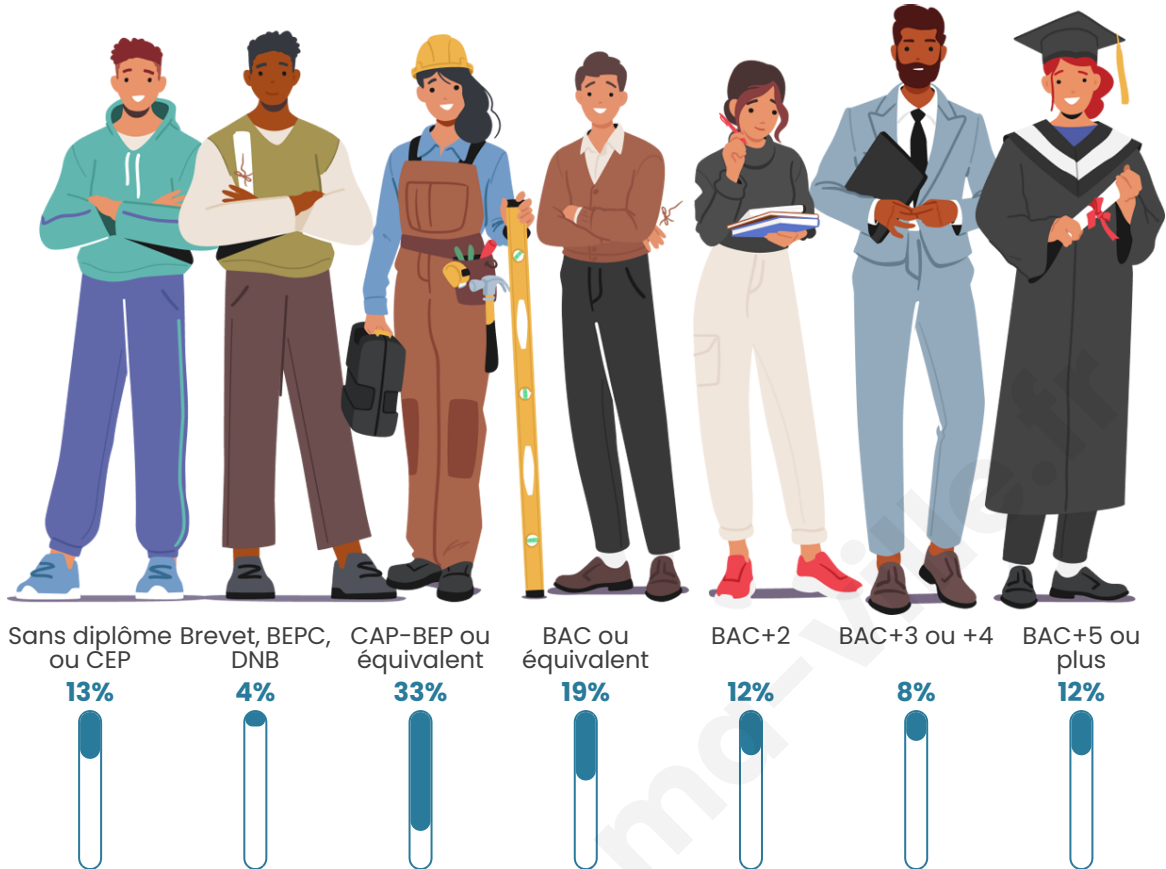

Nombre d'habitants

142

Age moyen

44 ans

Pop active

49.3%

Taux chômage

1.1%

Pop densité

24 h/km²

Revenu moyen

26 240 €/an

Evolution du nombre d'habitants

Sources : Institut national de la statistique et des études économiques (insee) selon Les dernières parutions officielles de 2024 portant sur les années 2020, 2021 et 2022.

Tranche d'âge

Activité professionnelle

Niveau de diplôme

Composition des ménages

Profils électoraux

Premier tour

	Emmanuel MACRON	26.53 %
	Marine LE PEN	26.53 %
	Jean-Luc MÉLENCHON	18.37 %
	Valérie PÉCRESSÉ	8.16 %
	Éric ZEMMOUR	7.14 %
	Yannick JADOT	4.08 %
	Nicolas DUPONT-AIGNAN	4.08 %
	Fabien ROUSSEL	2.04 %
	Jean LASSALLE	2.04 %
	Nathalie ARTHAUD	1.02 %
	Anne HIDALGO	0.00 %
	Philippe POUTOU	0.00 %