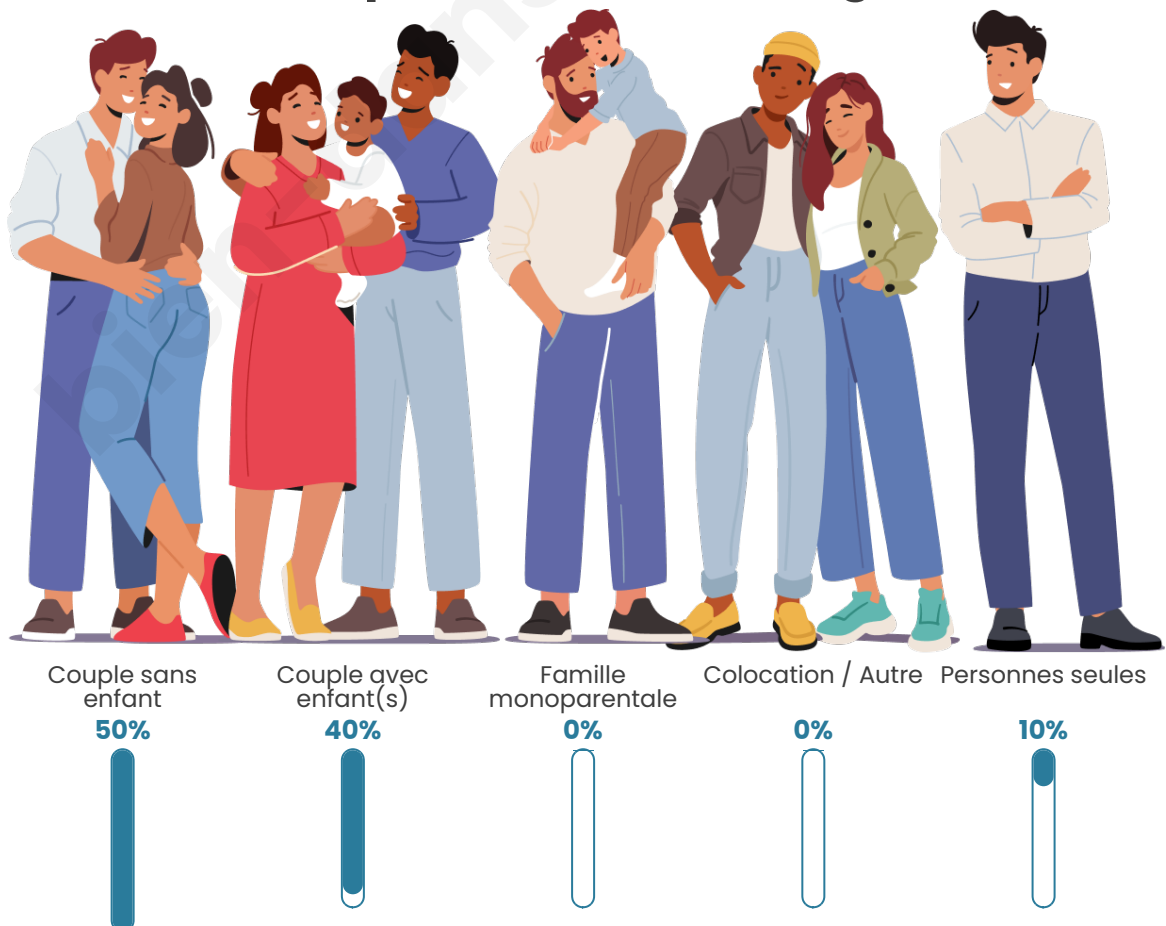

Nombre d'habitants

142

Age moyen

44 ans

Pop active

49.3%

Taux chômage

1.1%

Tranche d'âge

Activité professionnelle

Niveau de diplôme

Composition des ménages

Profils électoraux

Premier tour

	Emmanuel MACRON	26.53 %
	Marine LE PEN	26.53 %
	Jean-Luc MÉLENCHON	18.37 %
	Valérie PÉCRESSÉ	8.16 %
	Éric ZEMMOUR	7.14 %
	Yannick JADOT	4.08 %
	Nicolas DUPONT-AIGNAN	4.08 %
	Fabien ROUSSEL	2.04 %
	Jean LASSALLE	2.04 %
	Nathalie ARTHAUD	1.02 %
	Anne HIDALGO	0.00 %
	Philippe POUTOU	0.00 %