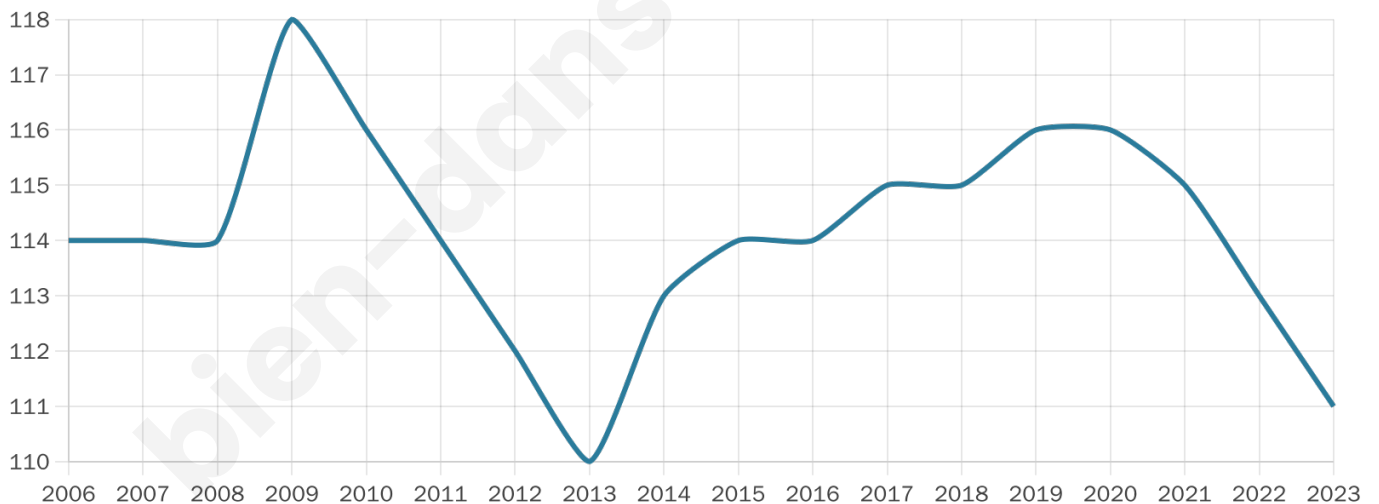

43 ans

Pop active

56.8%

Taux chômage

5.3%

Pop densité

37 h/km²

Revenu moyen

NC

Evolution du nombre d'habitants

Sources : Institut national de la statistique et des études économiques (insee) selon Les dernières parutions officielles de 2024 portant sur les années 2020, 2021 et 2022.