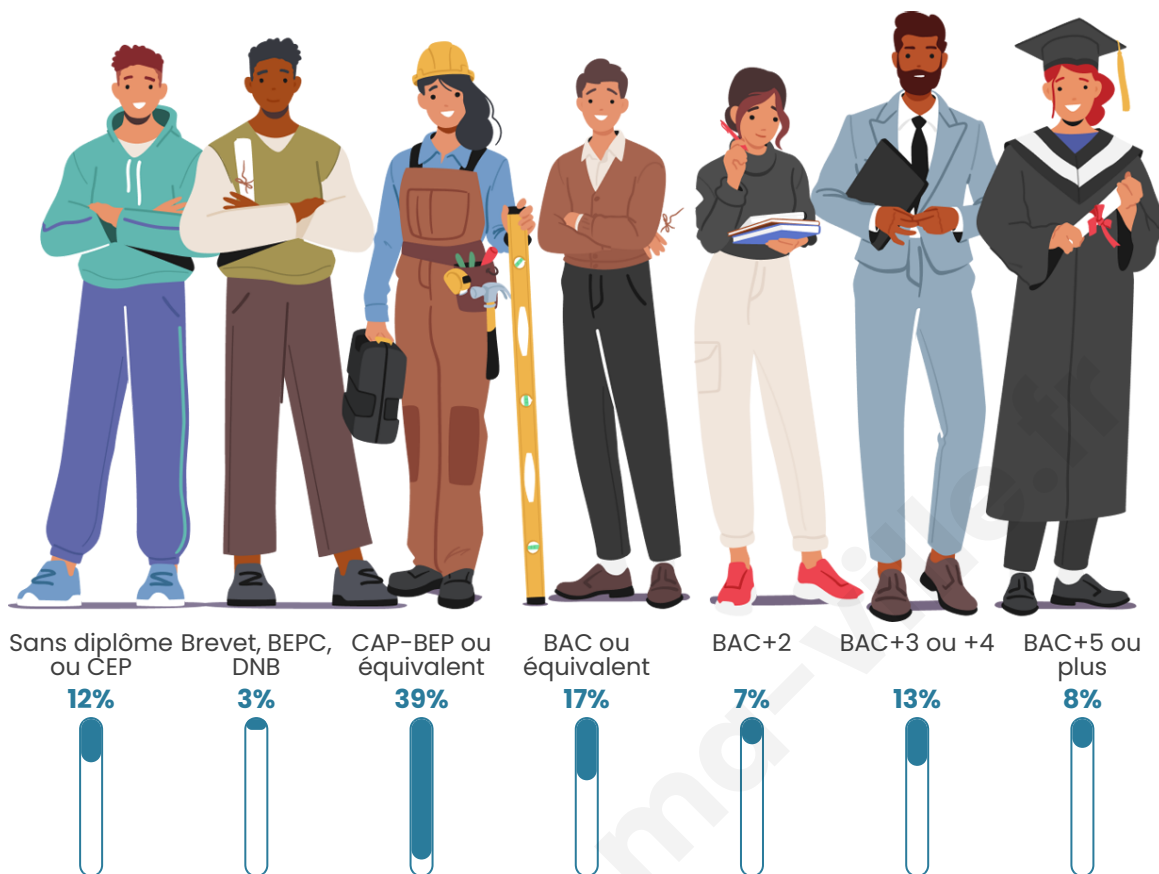

Tranche d'âge

Activité professionnelle

Niveau de diplôme

Composition des ménages

Profils électoraux

Premier tour

	Emmanuel MACRON	32.81 %
	Marine LE PEN	21.88 %
	Éric ZEMMOUR	17.19 %
	Jean-Luc MÉLENCHON	7.81 %
	Yannick JADOT	6.25 %
	Jean LASSALLE	4.69 %
	Valérie PÉCRESE	4.69 %
	Nicolas DUPONT- AIGNAN	3.13 %
	Anne HIDALGO	1.56 %
	Nathalie ARTHAUD	0.00 %
	Fabien ROUSSEL	0.00 %
	Philippe POUTOU	0.00 %