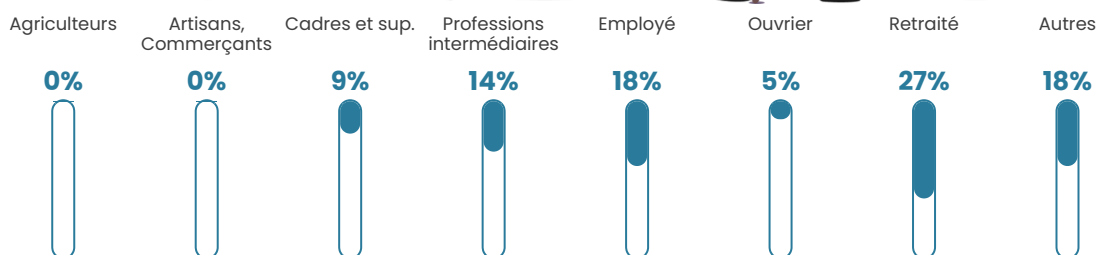

43 ans

Pop active

56.8%

Taux chômage

5.3%

Pop densité

37 h/km²

Revenu moyen

NC

Evolution du nombre d'habitants

Sources : Institut national de la statistique et des études économiques (insee) selon Les dernières parutions officielles de 2024 portant sur les années 2020, 2021 et 2022.

Tranche d'âge

Activité professionnelle

Niveau de diplôme

Composition des ménages

Profils électoraux

Premier tour

	Emmanuel MACRON	32.81 %
	Marine LE PEN	21.88 %
	Éric ZEMMOUR	17.19 %
	Jean-Luc MÉLENCHON	7.81 %
	Yannick JADOT	6.25 %
	Jean LASSALLE	4.69 %
	Valérie PÉCRESE	4.69 %
	Nicolas DUPONT- AIGNAN	3.13 %
	Anne HIDALGO	1.56 %
	Nathalie ARTHAUD	0.00 %
	Fabien ROUSSEL	0.00 %
	Philippe POUTOU	0.00 %