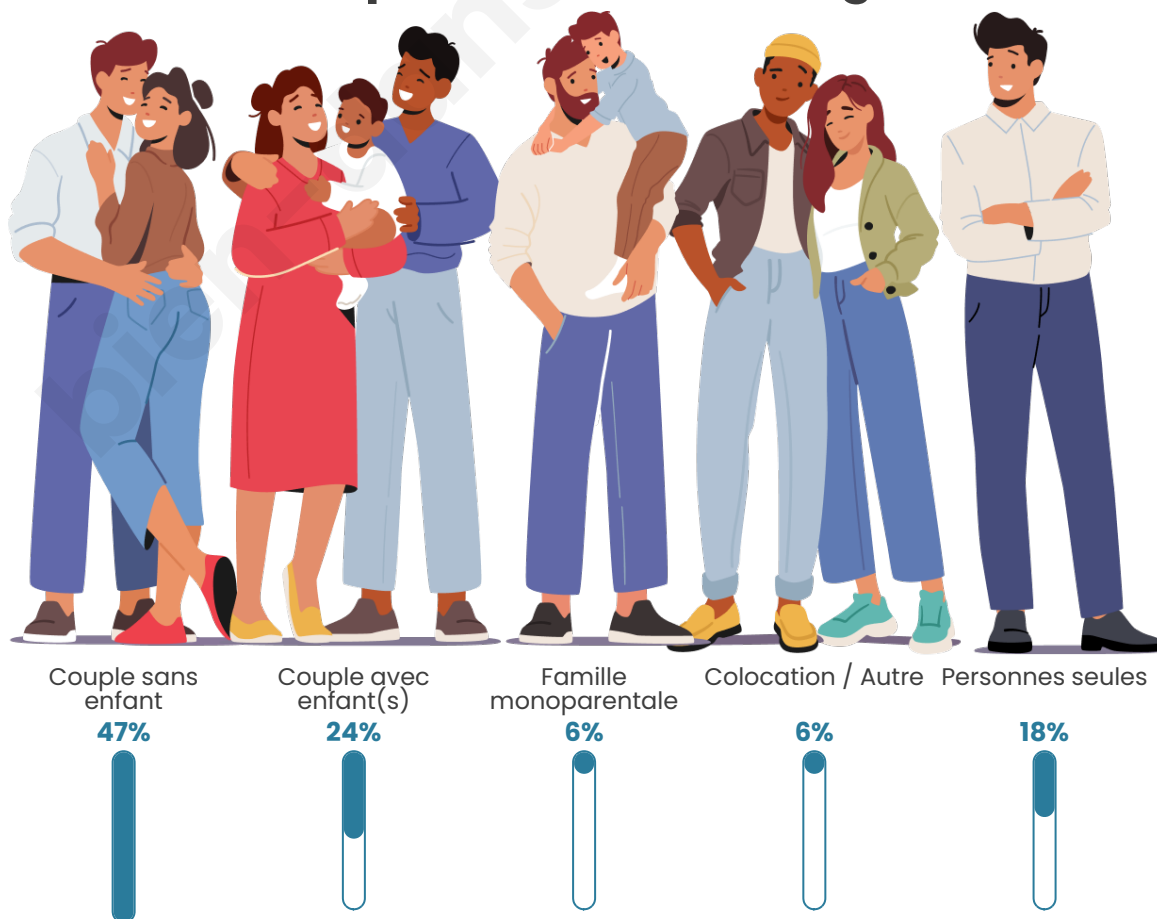

Tranche d'âge

Activité professionnelle

Niveau de diplôme

Composition des ménages

Profils électoraux

Premier tour

	Emmanuel MACRON	32.81 %
	Marine LE PEN	21.88 %
	Éric ZEMMOUR	17.19 %
	Jean-Luc MÉLENCHON	7.81 %
	Yannick JADOT	6.25 %
	Jean LASSALLE	4.69 %
	Valérie PÉCRESE	4.69 %
	Nicolas DUPONT- AIGNAN	3.13 %
	Anne HIDALGO	1.56 %
	Nathalie ARTHAUD	0.00 %
	Fabien ROUSSEL	0.00 %
	Philippe POUTOU	0.00 %