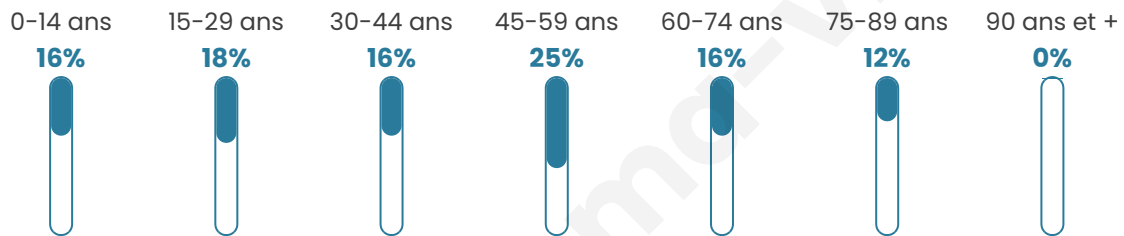

Version web

Ville de Cerny-lès-Bucy

Présenté par

BIEN dans
ma **VILLE** 

Sommaire

Situation géographique	3
Statistiques sur la population	4
Evolution du nombre d'habitants	4
Tranche d'âge	5
0-14 ans	5
15-29 ans	5
30-44 ans	5
45-59 ans	5
60-74 ans	5
75-89 ans	5
90 ans et +	5
Activité professionnelle	5
Agriculteurs	5
Artisans, Commerçants	5
Cadres et sup.	5
Professions intermédiaires	5
Employé	5
Ouvrier	5
Retraité	5
Autres	5
Niveau de diplôme	6
Sans diplôme ou CEP	6
Brevet, BEPC, DNB	6
CAP-BEP ou équivalent	6
BAC ou équivalent	6
BAC+2	6
BAC+3 ou +4	6
BAC+5 ou plus	6
Composition des ménages	6
Couple sans enfant	6
Couple avec enfant(s)	6
Famille monoparentale	6
Colocation / Autre	6
Personnes seules	6
Profils électoraux	7
Premier tour	7
Sécurité	8
Evolution du nombre d'infractions	8
Pour comparer	9
Services à la population	10
Commerce	10
Éducation	10
Villes autour de Cerny-lès-Bucy	11

43 ans

Pop active

56.8%

Taux chômage

5.3%

Pop densité

37 h/km²

Revenu moyen

Tranche d'âge

Activité professionnelle

Niveau de diplôme

Composition des ménages

Profils électoraux

Premier tour

	Emmanuel MACRON	32.81 %
	Marine LE PEN	21.88 %
	Éric ZEMMOUR	17.19 %
	Jean-Luc MÉLENCHON	7.81 %
	Yannick JADOT	6.25 %
	Jean LASSALLE	4.69 %
	Valérie PÉCRESE	4.69 %
	Nicolas DUPONT- AIGNAN	3.13 %
	Anne HIDALGO	1.56 %
	Nathalie ARTHAUD	0.00 %
	Fabien ROUSSEL	0.00 %
	Philippe POUTOU	0.00 %