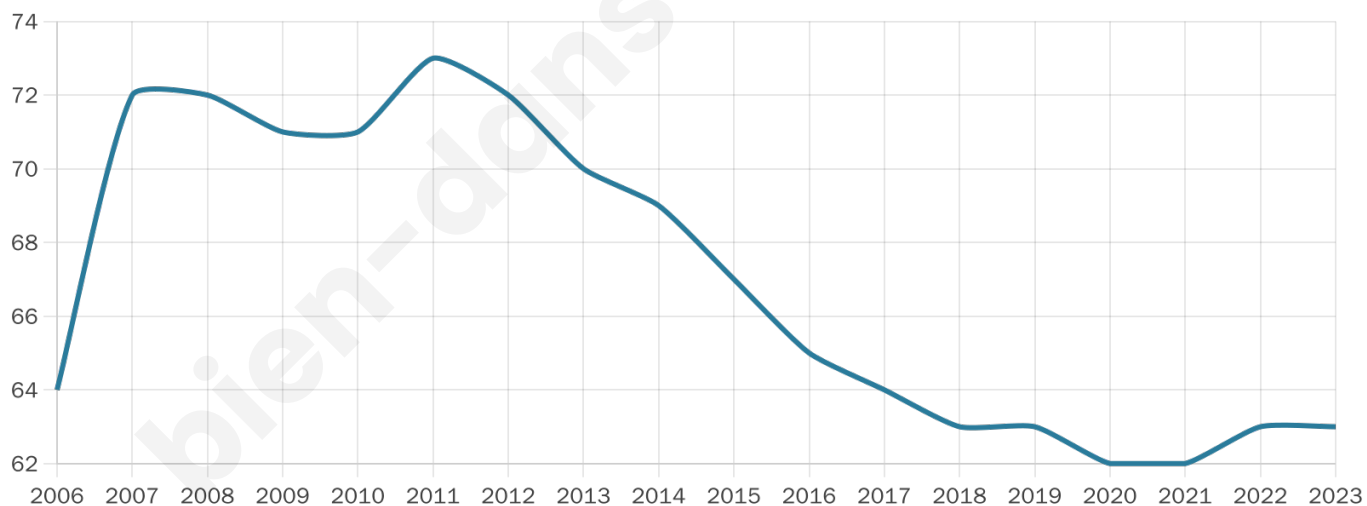

# Statistiques sur la population

Nombre d'habitants

**63**

Age moyen

**41 ans**

Pop active

**46%**

Taux chômage

**7.9%**

Pop densité

**9 h/km<sup>2</sup>**

Revenu moyen

**NC**

## Evolution du nombre d'habitants

Sources : Institut national de la statistique et des études économiques (insee) selon Les dernières parutions officielles de 2024 portant sur les années 2020, 2021 et 2022.