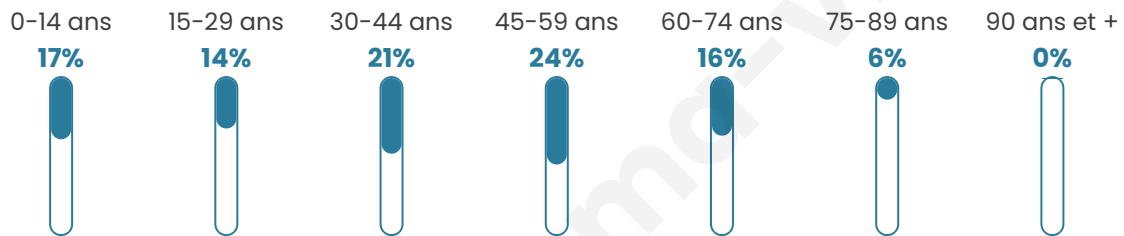

# Statistiques sur la population

Nombre d'habitants

**63**

Age moyen

**41 ans**

Pop active

**46%**

Taux chômage

**7.9%**

Pop densité

**9 h/km<sup>2</sup>**

Revenu moyen

**NC**

## Evolution du nombre d'habitants

Sources : Institut national de la statistique et des études économiques (insee) selon Les dernières parutions officielles de 2024 portant sur les années 2020, 2021 et 2022.

## Tranche d'âge