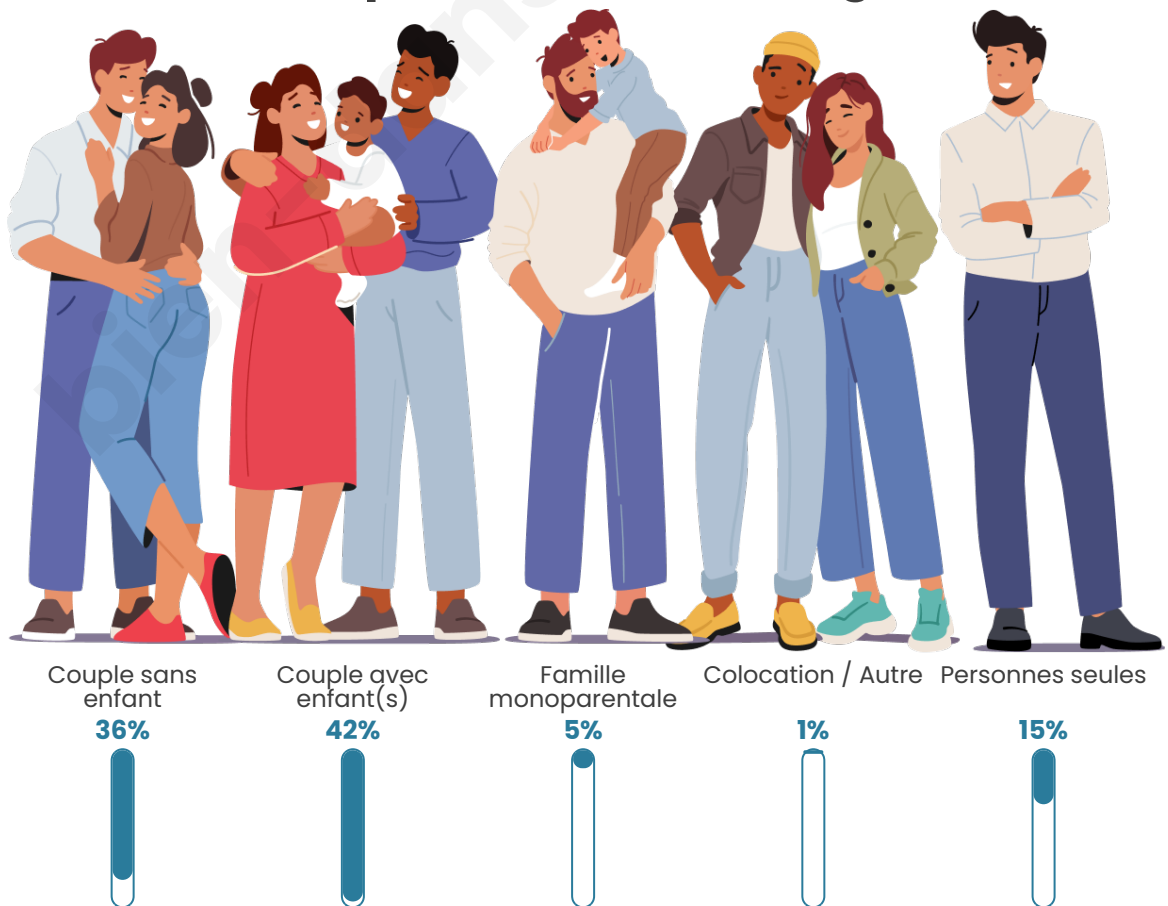

Tranche d'âge

Activité professionnelle

Niveau de diplôme

Composition des ménages

Profils électoraux

Premier tour

	Marine LE PEN	30.12 %
	Emmanuel MACRON	22.92 %
	Jean-Luc MÉLENCHON	17.26 %
	Éric ZEMMOUR	8.84 %
	Valérie PÉCRESSE	5.35 %
	Yannick JADOT	4.66 %
	Nicolas DUPONT-AIGNAN	3.49 %
	Jean LASSALLE	2.65 %
	Fabien ROUSSEL	2.22 %
	Anne HIDALGO	1.01 %
	Nathalie ARTHAUD	0.85 %
	Philippe POUTOU	0.64 %