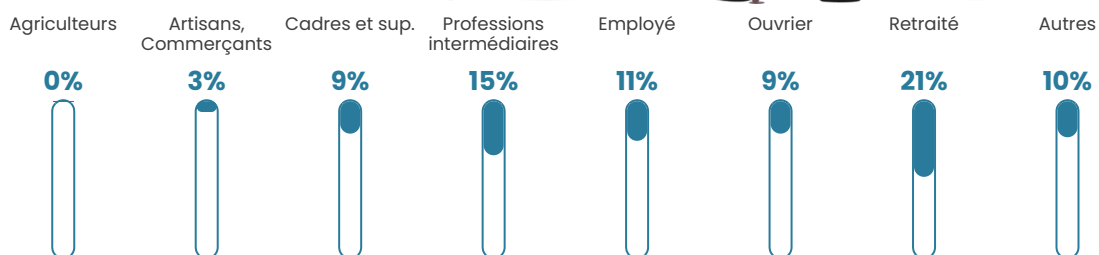

208 h/km²

Revenu moyen

27 350 €/an

Evolution du nombre d'habitants

Sources : Institut national de la statistique et des études économiques (insee) selon Les dernières parutions officielles de 2024 portant sur les années 2020, 2021 et 2022.

Tranche d'âge

Activité professionnelle

Niveau de diplôme

Composition des ménages

Profils électoraux

Premier tour

	Marine LE PEN	30.12 %
	Emmanuel MACRON	22.92 %
	Jean-Luc MÉLENCHON	17.26 %
	Éric ZEMMOUR	8.84 %
	Valérie PÉCRESSE	5.35 %
	Yannick JADOT	4.66 %
	Nicolas DUPONT-AIGNAN	3.49 %
	Jean LASSALLE	2.65 %
	Fabien ROUSSEL	2.22 %
	Anne HIDALGO	1.01 %
	Nathalie ARTHAUD	0.85 %
	Philippe POUTOU	0.64 %