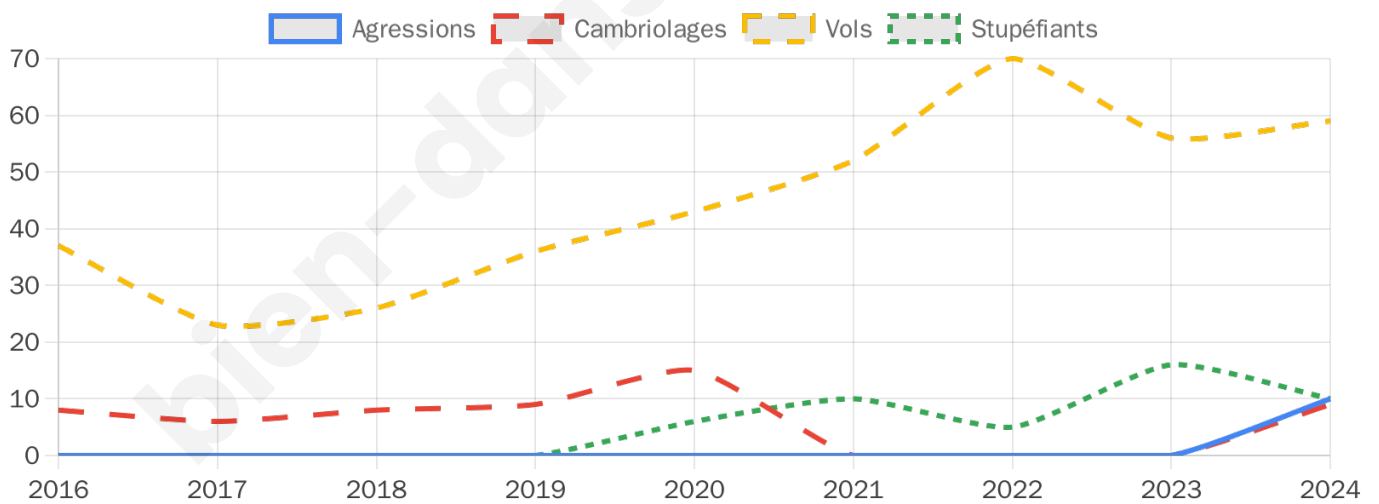

Second tour

	Emmanuel MACRON	46,12 %
	Marine LE PEN	53,88 %

2 507 inscrits

Participation : 73.47%

Votes blancs : 7.22%

Votes nuls : 1.9%

2 507 inscrits

Participation : 76.55%

Votes blancs : 1.04%

Votes nuls : 0.52%

Sécurité

Agressions physiques / sexuelles

10

Cambriolages

9

Vols / dégradations

59

Stupéfiants

10

Evolution du nombre d'infractions

Pour comparer

(en proportion du nombre d'habitants)

Sources : Bases statistiques communale, départementale et régionale de la délinquance enregistrée par la police et la gendarmerie nationales selon les dernières parutions officielles de 2025 portant sur l'année 2024 ([data.gouv](https://data.gouv.fr)).