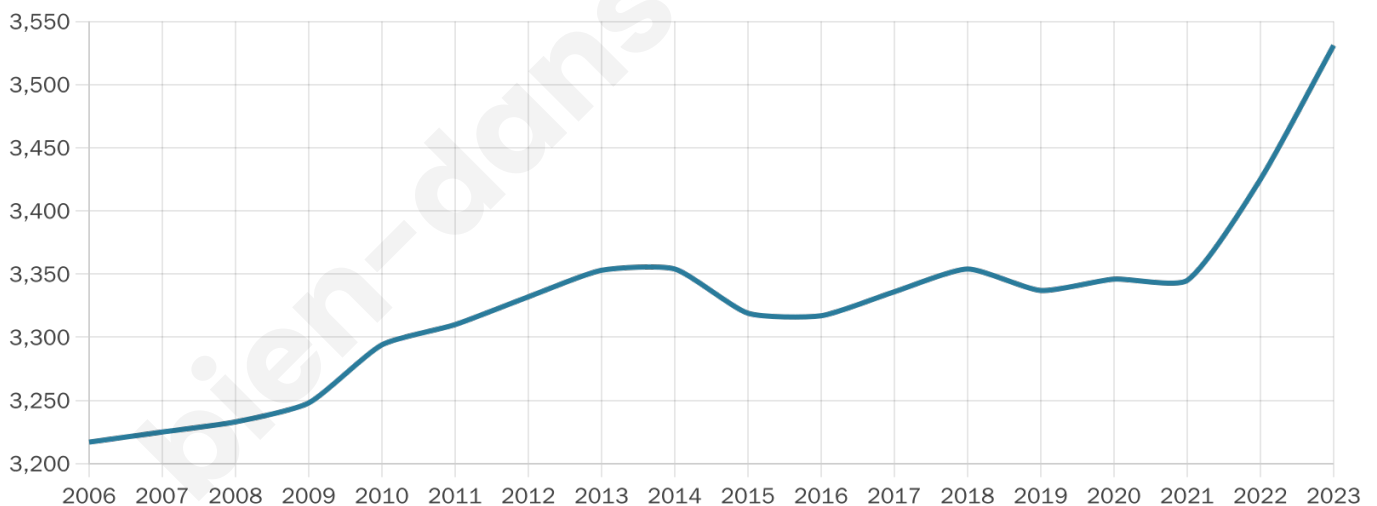

3 531

Age moyen

42 ans

Pop active

47.3%

Taux chômage

5%

Pop densité

208 h/km²

Revenu moyen

27 350 €/an

Evolution du nombre d'habitants

Sources : Institut national de la statistique et des études économiques (insee) selon Les dernières parutions officielles de 2024 portant sur les années 2020, 2021 et 2022.