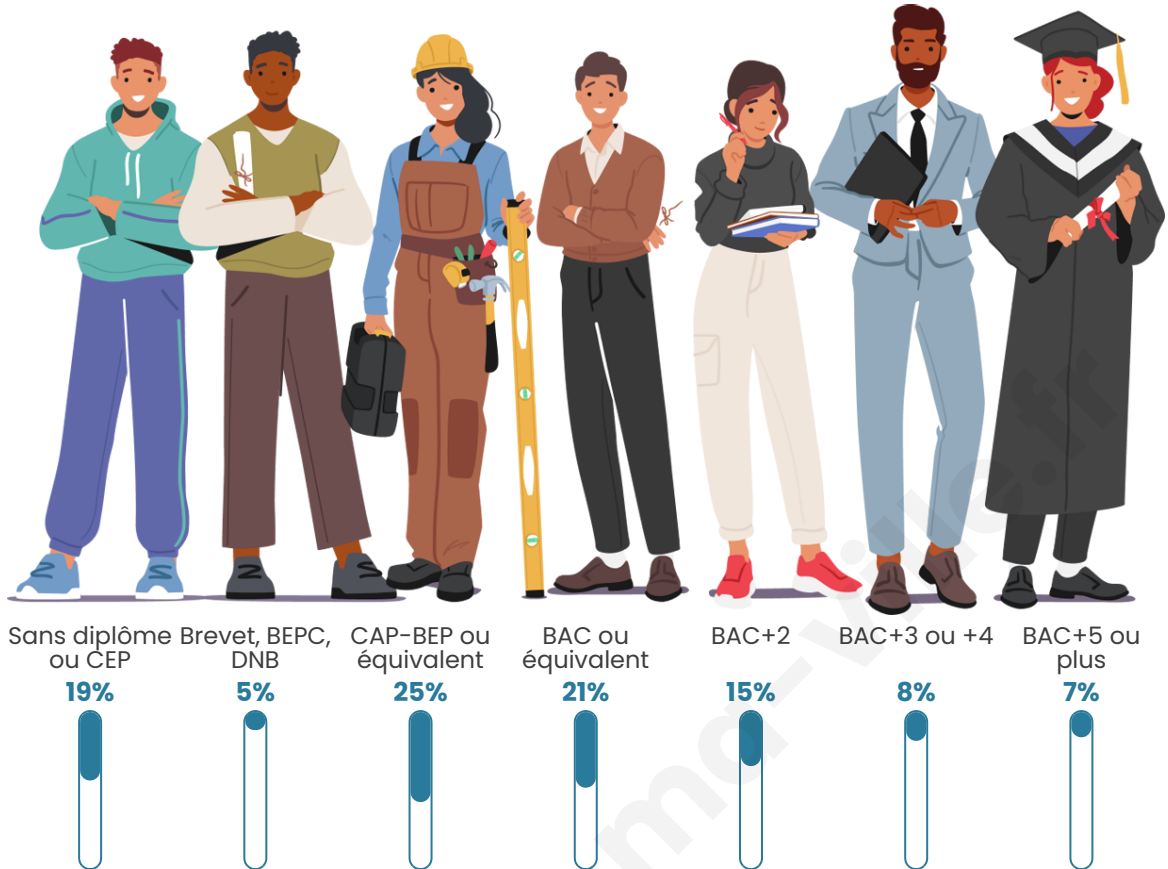

Tranche d'âge

Activité professionnelle

Niveau de diplôme

Composition des ménages

Profils électoraux

Premier tour

	Marine LE PEN	30.12 %
	Emmanuel MACRON	22.92 %
	Jean-Luc MÉLENCHON	17.26 %
	Éric ZEMMOUR	8.84 %
	Valérie PÉCRESSE	5.35 %
	Yannick JADOT	4.66 %
	Nicolas DUPONT-AIGNAN	3.49 %
	Jean LASSALLE	2.65 %
	Fabien ROUSSEL	2.22 %
	Anne HIDALGO	1.01 %
	Nathalie ARTHAUD	0.85 %
	Philippe POUTOU	0.64 %