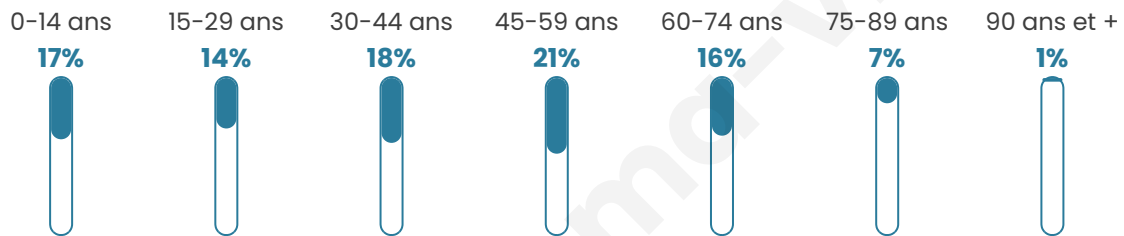

3 531

Age moyen

42 ans

Pop active

47.3%

Taux chômage

5%

Pop densité

208 h/km²

Revenu moyen

27 350 €/an

Evolution du nombre d'habitants

Sources : Institut national de la statistique et des études économiques (insee) selon Les dernières parutions officielles de 2024 portant sur les années 2020, 2021 et 2022.

Tranche d'âge

Activité professionnelle

Niveau de diplôme

Composition des ménages

Profils électoraux

Premier tour

	Marine LE PEN	30.12 %
	Emmanuel MACRON	22.92 %
	Jean-Luc MÉLENCHON	17.26 %
	Éric ZEMMOUR	8.84 %
	Valérie PÉCRESSE	5.35 %
	Yannick JADOT	4.66 %
	Nicolas DUPONT-AIGNAN	3.49 %
	Jean LASSALLE	2.65 %
	Fabien ROUSSEL	2.22 %
	Anne HIDALGO	1.01 %
	Nathalie ARTHAUD	0.85 %
	Philippe POUTOU	0.64 %