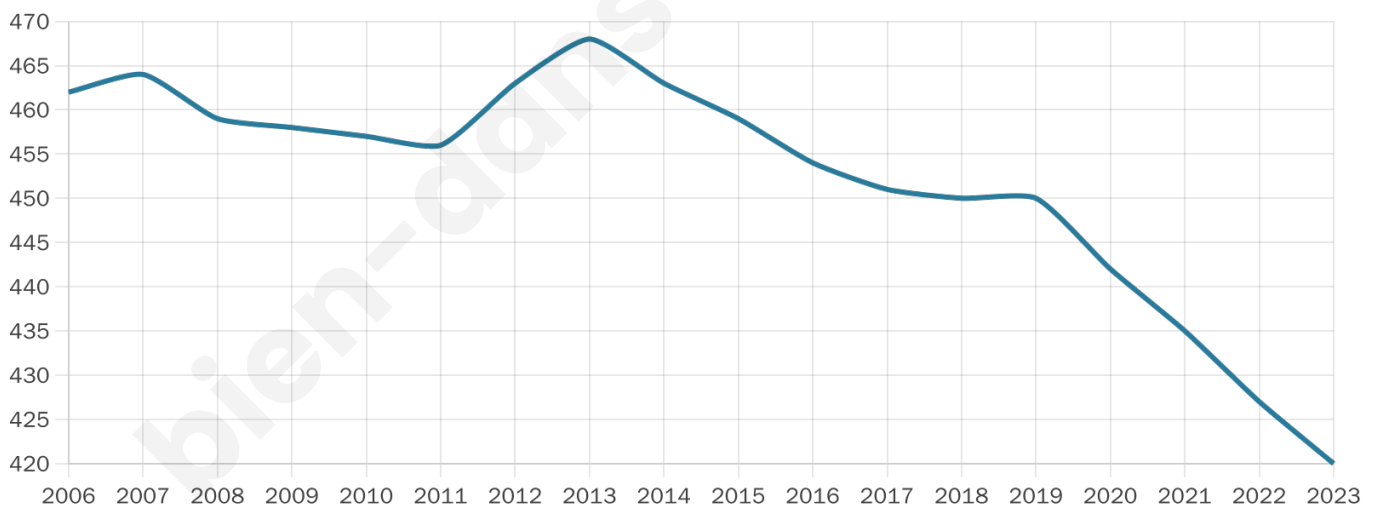

# Statistiques sur la population

Nombre d'habitants

**420**

Age moyen

**44 ans**

Pop active

**46.4%**

Taux chômage

**9.4%**

Pop densité

**15 h/km<sup>2</sup>**

Revenu moyen

**21 210 €/an**

## Evolution du nombre d'habitants

Sources : Institut national de la statistique et des études économiques (insee) selon Les dernières parutions officielles de 2024 portant sur les années 2020, 2021 et 2022.