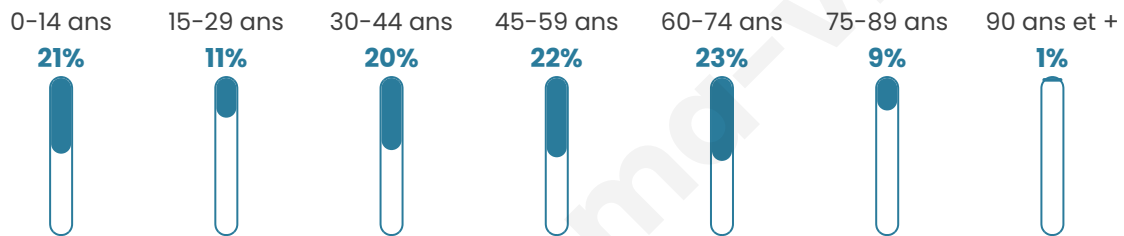

# Statistiques sur la population

Nombre d'habitants

**420**

Age moyen

**44 ans**

Pop active

**46.4%**

Taux chômage

**9.4%**

Pop densité

**15 h/km<sup>2</sup>**

Revenu moyen

**21 210 €/an**

## Evolution du nombre d'habitants

Sources : Institut national de la statistique et des études économiques (insee) selon Les dernières parutions officielles de 2024 portant sur les années 2020, 2021 et 2022.

## Tranche d'âge