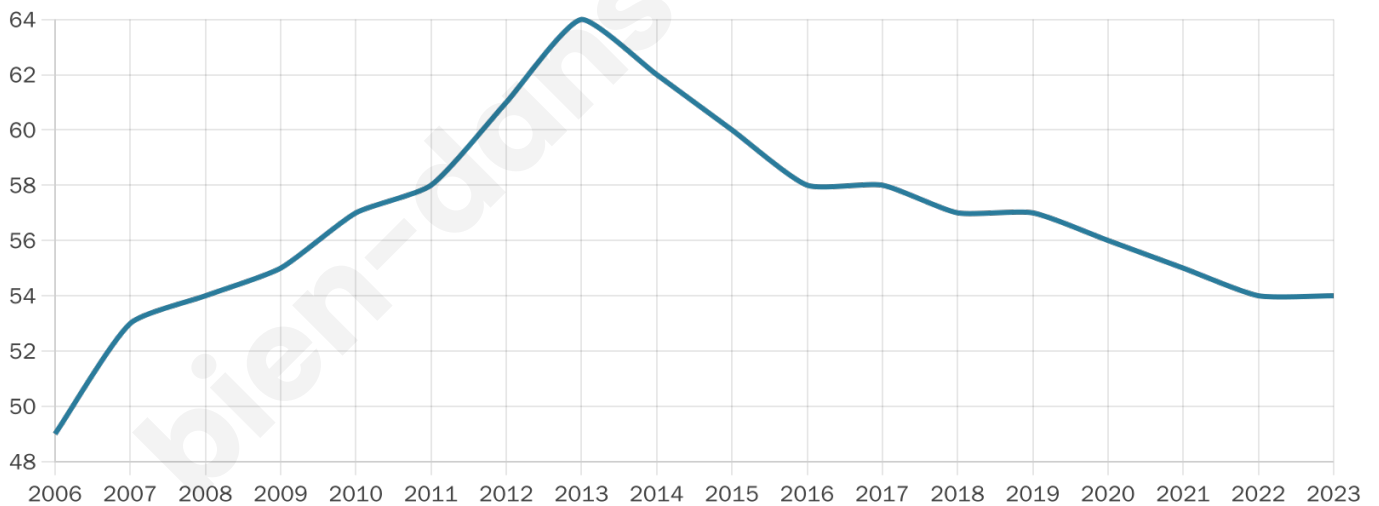

Version web

Ville de Cernion

Présenté par

BIEN dans
ma **VILLE** 

Sommaire

Situation géographique	3
Statistiques sur la population	4
Evolution du nombre d'habitants	4
Tranche d'âge	5
0-14 ans	5
15-29 ans	5
30-44 ans	5
45-59 ans	5
60-74 ans	5
75-89 ans	5
90 ans et +	5
Activité professionnelle	5
Agriculteurs	5
Artisans, Commerçants	5
Cadres et sup.	5
Professions intermédiaires	5
Employé	5
Ouvrier	5
Retraité	5
Autres	5
Niveau de diplôme	6
Sans diplôme ou CEP	6
Brevet, BEPC, DNB	6
CAP-BEP ou équivalent	6
BAC ou équivalent	6
BAC+2	6
BAC+3 ou +4	6
BAC+5 ou plus	6
Composition des ménages	6
Couple sans enfant	6
Couple avec enfant(s)	6
Famille monoparentale	6
Colocation / Autre	6
Personnes seules	6
Profils électoraux	7
Premier tour	7
Sécurité	9
Evolution du nombre d'infractions	9
Pour comparer	10
Services à la population	11
Commerce	11
Éducation	11
Villes autour de Cernion	13

43 ans

Pop active

44.4%

Taux chômage

0%

Pop densité

9 h/km²

Revenu moyen

NC

Evolution du nombre d'habitants

Sources : Institut national de la statistique et des études économiques (insee) selon Les dernières parutions officielles de 2024 portant sur les années 2020, 2021 et 2022.