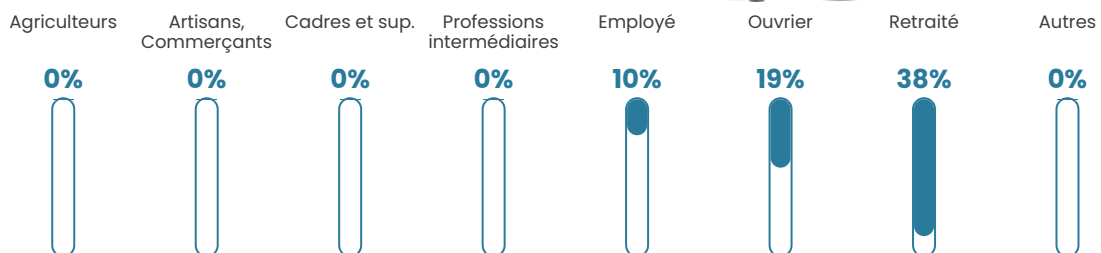

NC

Evolution du nombre d'habitants

Sources : Institut national de la statistique et des études économiques (insee) selon Les dernières parutions officielles de 2024 portant sur les années 2020, 2021 et 2022.

Tranche d'âge

Activité professionnelle

Niveau de diplôme

Composition des ménages

Profils électoraux

Premier tour

	Marine LE PEN	46.67 %
	Emmanuel MACRON	23.33 %
	Nicolas DUPONT-AIGNAN	13.33 %
	Jean-Luc MÉLENCHON	6.67 %
	Jean LASSALLE	3.33 %
	Éric ZEMMOUR	3.33 %
	Valérie PÉCRESE	3.33 %
	Nathalie ARTHAUD	0.00 %
	Fabien ROUSSEL	0.00 %
	Anne HIDALGO	0.00 %
	Yannick JADOT	0.00 %
	Philippe POUTOU	0.00 %