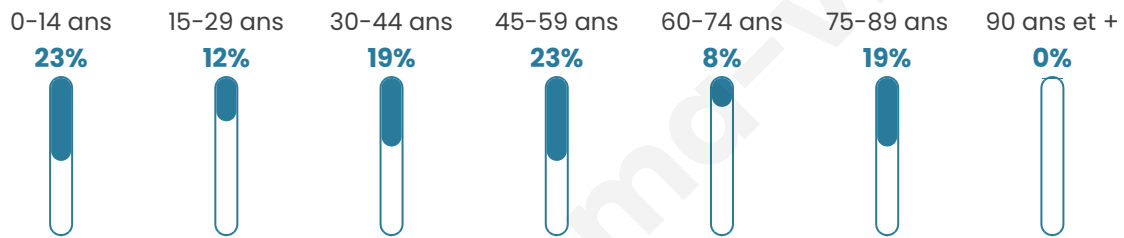

Version web

Ville de Cernion

Présenté par

BIEN dans
ma **VILLE** 

Sommaire

Situation géographique	3
Statistiques sur la population	4
Evolution du nombre d'habitants	4
Tranche d'âge	5
0-14 ans	5
15-29 ans	5
30-44 ans	5
45-59 ans	5
60-74 ans	5
75-89 ans	5
90 ans et +	5
Activité professionnelle	5
Agriculteurs	5
Artisans, Commerçants	5
Cadres et sup.	5
Professions intermédiaires	5
Employé	5
Ouvrier	5
Retraité	5
Autres	5
Niveau de diplôme	6
Sans diplôme ou CEP	6
Brevet, BEPC, DNB	6
CAP-BEP ou équivalent	6
BAC ou équivalent	6
BAC+2	6
BAC+3 ou +4	6
BAC+5 ou plus	6
Composition des ménages	6
Couple sans enfant	6
Couple avec enfant(s)	6
Famille monoparentale	6
Colocation / Autre	6
Personnes seules	6
Profils électoraux	7
Premier tour	7
Sécurité	9
Evolution du nombre d'infractions	9
Pour comparer	10
Services à la population	11
Commerce	11
Éducation	11
Villes autour de Cernion	13

43 ans

Pop active

44.4%

Taux chômage

0%

Pop densité

9 h/km²

Revenu moyen

NC

Evolution du nombre d'habitants

Sources : Institut national de la statistique et des études économiques (insee) selon Les dernières parutions officielles de 2024 portant sur les années 2020, 2021 et 2022.

Tranche d'âge

Activité professionnelle

Niveau de diplôme

Composition des ménages

Profils électoraux

Premier tour

	Marine LE PEN	46.67 %
	Emmanuel MACRON	23.33 %
	Nicolas DUPONT-AIGNAN	13.33 %
	Jean-Luc MÉLENCHON	6.67 %
	Jean LASSALLE	3.33 %
	Éric ZEMMOUR	3.33 %
	Valérie PÉCRESE	3.33 %
	Nathalie ARTHAUD	0.00 %
	Fabien ROUSSEL	0.00 %
	Anne HIDALGO	0.00 %
	Yannick JADOT	0.00 %
	Philippe POUTOU	0.00 %