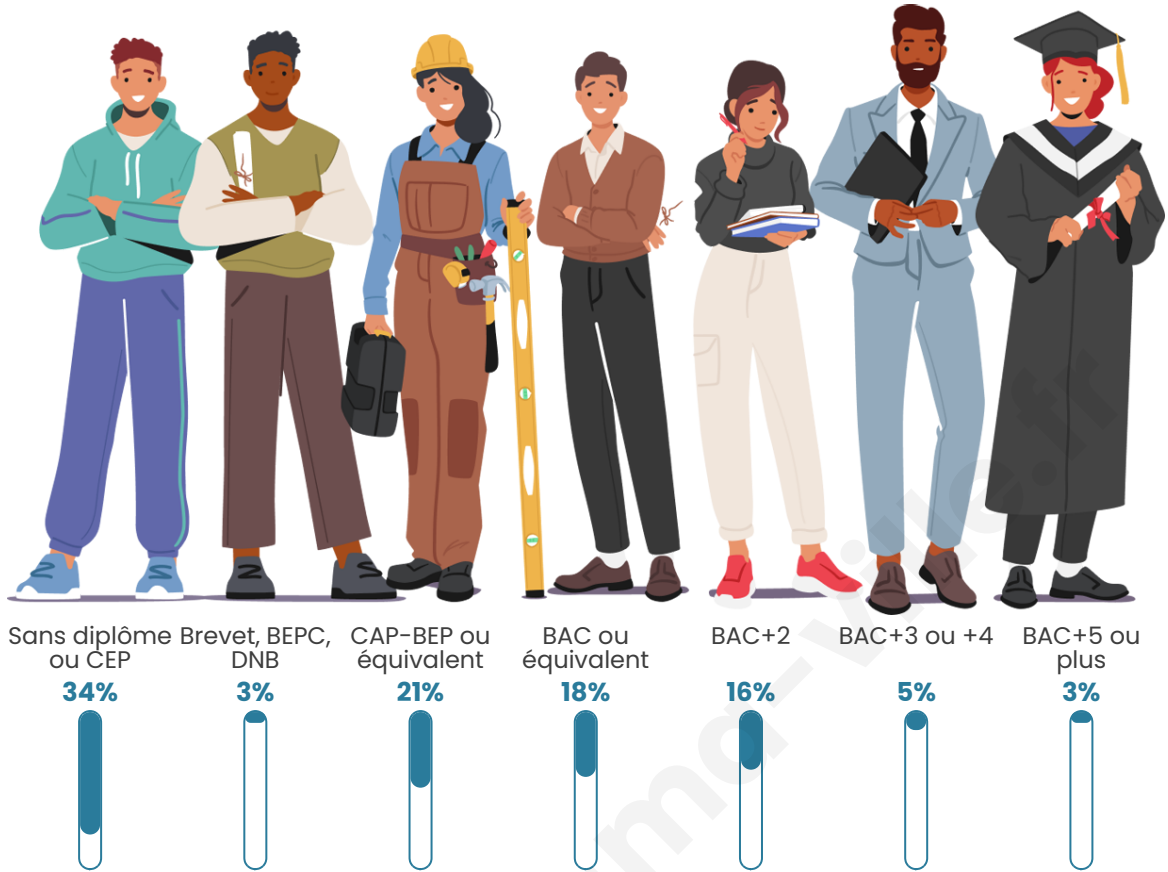

Tranche d'âge

Activité professionnelle

Niveau de diplôme

Composition des ménages

Profils électoraux

Premier tour

	Marine LE PEN	46.67 %
	Emmanuel MACRON	23.33 %
	Nicolas DUPONT-AIGNAN	13.33 %
	Jean-Luc MÉLENCHON	6.67 %
	Jean LASSALLE	3.33 %
	Éric ZEMMOUR	3.33 %
	Valérie PÉCRESE	3.33 %
	Nathalie ARTHAUD	0.00 %
	Fabien ROUSSEL	0.00 %
	Anne HIDALGO	0.00 %
	Yannick JADOT	0.00 %
	Philippe POUTOU	0.00 %