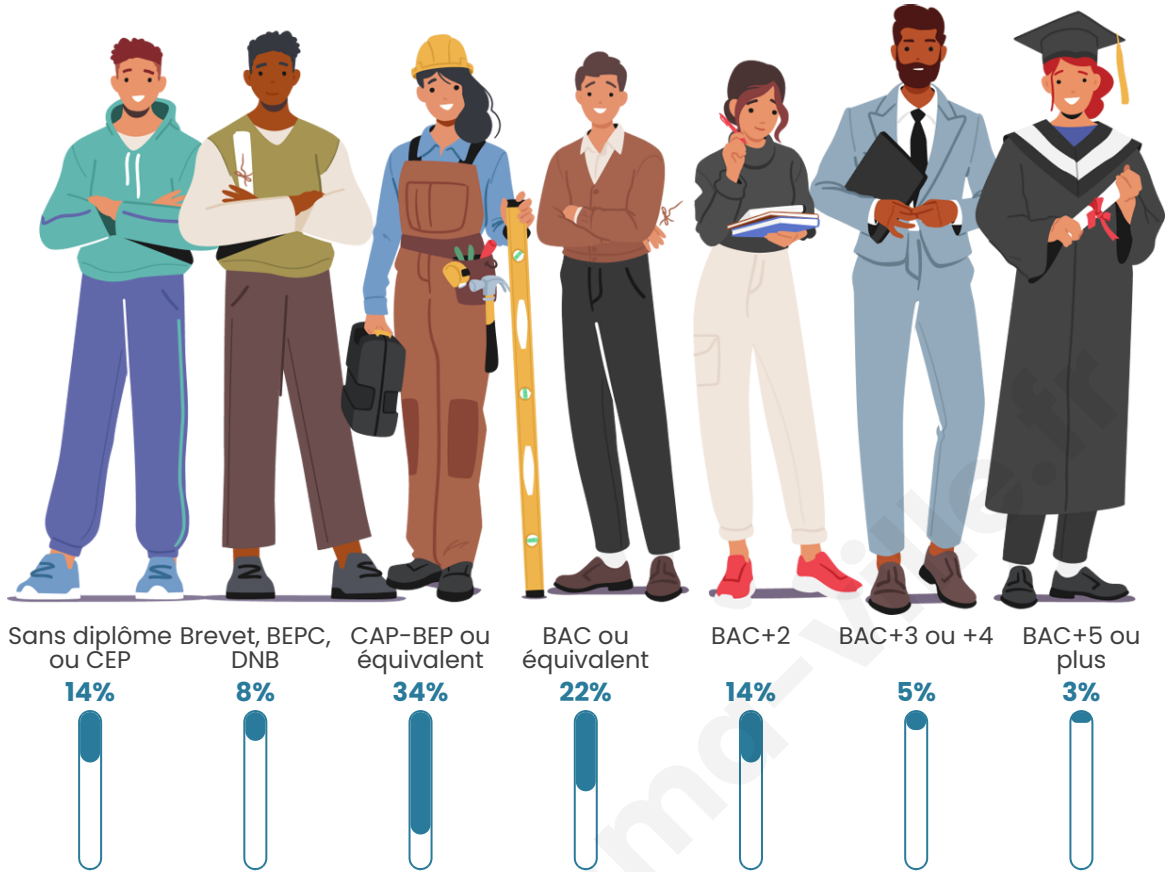

Niveau de diplôme