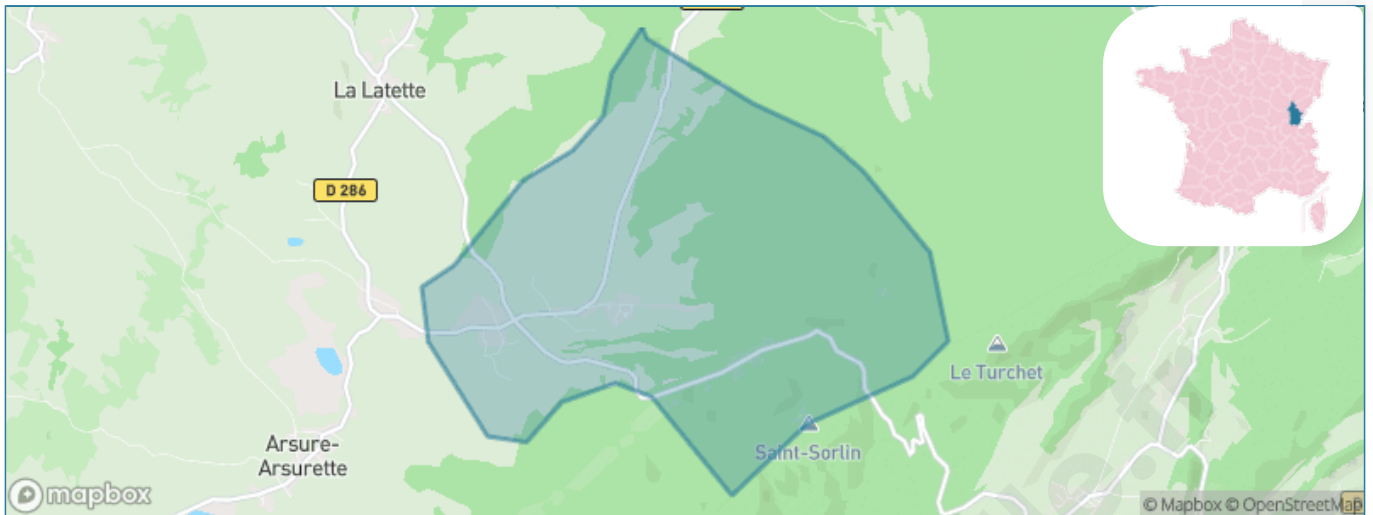

Version web

Ville de Cerniébaud

Présenté par

BIEN dans
ma **VILLE** 

Sommaire

Situation géographique	3
Statistiques sur la population	4
Evolution du nombre d'habitants	4
Tranche d'âge	5
0-14 ans	5
15-29 ans	5
30-44 ans	5
45-59 ans	5
60-74 ans	5
75-89 ans	5
90 ans et +	5
Activité professionnelle	5
Agriculteurs	5
Artisans, Commerçants	5
Cadres et sup.	5
Professions intermédiaires	5
Employé	5
Ouvrier	5
Retraité	5
Autres	5
Niveau de diplôme	6
Sans diplôme ou CEP	6
Brevet, BEPC, DNB	6
CAP-BEP ou équivalent	6
BAC ou équivalent	6
BAC+2	6
BAC+3 ou +4	6
BAC+5 ou plus	6
Composition des ménages	6
Couple sans enfant	6
Couple avec enfant(s)	6
Famille monoparentale	6
Colocation / Autre	6
Personnes seules	6
Profils électoraux	7
Premier tour	7
Sécurité	8
Evolution du nombre d'infractions	8
Pour comparer	9
Services à la population	10
Commerce	10
Éducation	10
Villes autour de Cerniébaud	11

Situation géographique

i Informations clés

- **Région** : Bourgogne-Franche-Comté
- **Département** : Jura
- **Code postal** : 39250
- **Superficie** : 10 km²

RÉGION
BOURGOGNE
FRANCHE
COMTE

Ju
ra
LE DÉPARTEMENT