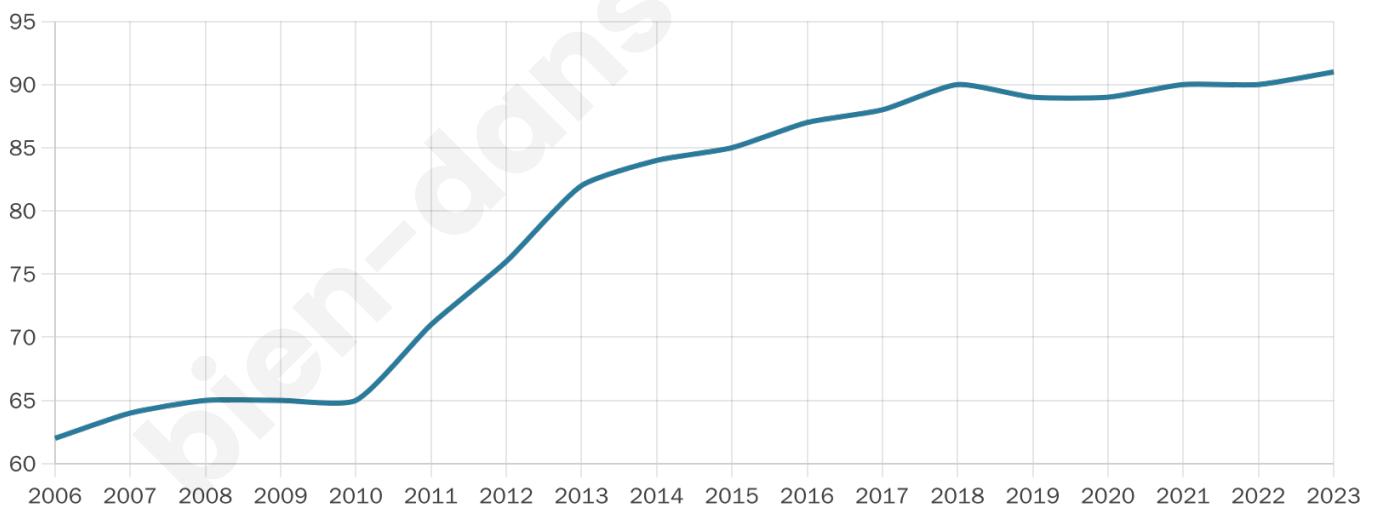

Version web

Ville de Cerniébaud

Présenté par

BIEN dans
ma **VILLE** 

Sommaire

Situation géographique	3
Statistiques sur la population	4
Evolution du nombre d'habitants	4
Tranche d'âge	5
0-14 ans	5
15-29 ans	5
30-44 ans	5
45-59 ans	5
60-74 ans	5
75-89 ans	5
90 ans et +	5
Activité professionnelle	5
Agriculteurs	5
Artisans, Commerçants	5
Cadres et sup.	5
Professions intermédiaires	5
Employé	5
Ouvrier	5
Retraité	5
Autres	5
Niveau de diplôme	6
Sans diplôme ou CEP	6
Brevet, BEPC, DNB	6
CAP-BEP ou équivalent	6
BAC ou équivalent	6
BAC+2	6
BAC+3 ou +4	6
BAC+5 ou plus	6
Composition des ménages	6
Couple sans enfant	6
Couple avec enfant(s)	6
Famille monoparentale	6
Colocation / Autre	6
Personnes seules	6
Profils électoraux	7
Premier tour	7
Sécurité	8
Evolution du nombre d'infractions	8
Pour comparer	9
Services à la population	10
Commerce	10
Éducation	10
Villes autour de Cerniébaud	11

Statistiques sur la population

Nombre d'habitants

91

Age moyen

35 ans

Pop active

46.2%

Taux chômage

4.3%

Pop densité

9 h/km²

Revenu moyen

NC

Evolution du nombre d'habitants

Sources : Institut national de la statistique et des études économiques (insee) selon Les dernières parutions officielles de 2024 portant sur les années 2020, 2021 et 2022.

Tranche d'âge

Activité professionnelle

Niveau de diplôme

Composition des ménages

Profils électoraux

Premier tour

	Emmanuel MACRON	26.09 %
	Marine LE PEN	23.91 %
	Yannick JADOT	13.04 %
	Valérie PÉCRESE	8.70 %
	Jean LASSALLE	6.52 %
	Éric ZEMMOUR	6.52 %
	Jean-Luc MÉLENCHON	6.52 %
	Nicolas DUPONT-AIGNAN	6.52 %
	Philippe POUTOU	2.17 %
	Nathalie ARTHAUD	0.00 %
	Fabien ROUSSEL	0.00 %
	Anne HIDALGO	0.00 %