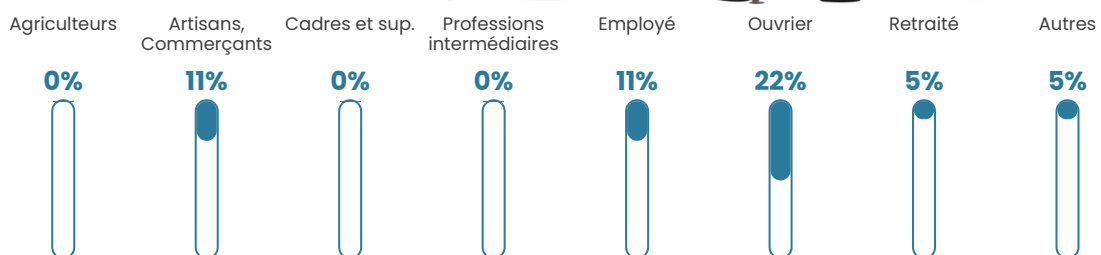

4.3%

Pop densité

9 h/km²

Revenu moyen

NC

Evolution du nombre d'habitants

Sources : Institut national de la statistique et des études économiques (insee) selon Les dernières parutions officielles de 2024 portant sur les années 2020, 2021 et 2022.

Tranche d'âge

Activité professionnelle

Niveau de diplôme

Composition des ménages

Profils électoraux

Premier tour

	Emmanuel MACRON	26.09 %
	Marine LE PEN	23.91 %
	Yannick JADOT	13.04 %
	Valérie PÉCRESE	8.70 %
	Jean LASSALLE	6.52 %
	Éric ZEMMOUR	6.52 %
	Jean-Luc MÉLENCHON	6.52 %
	Nicolas DUPONT-AIGNAN	6.52 %
	Philippe POUTOU	2.17 %
	Nathalie ARTHAUD	0.00 %
	Fabien ROUSSEL	0.00 %
	Anne HIDALGO	0.00 %