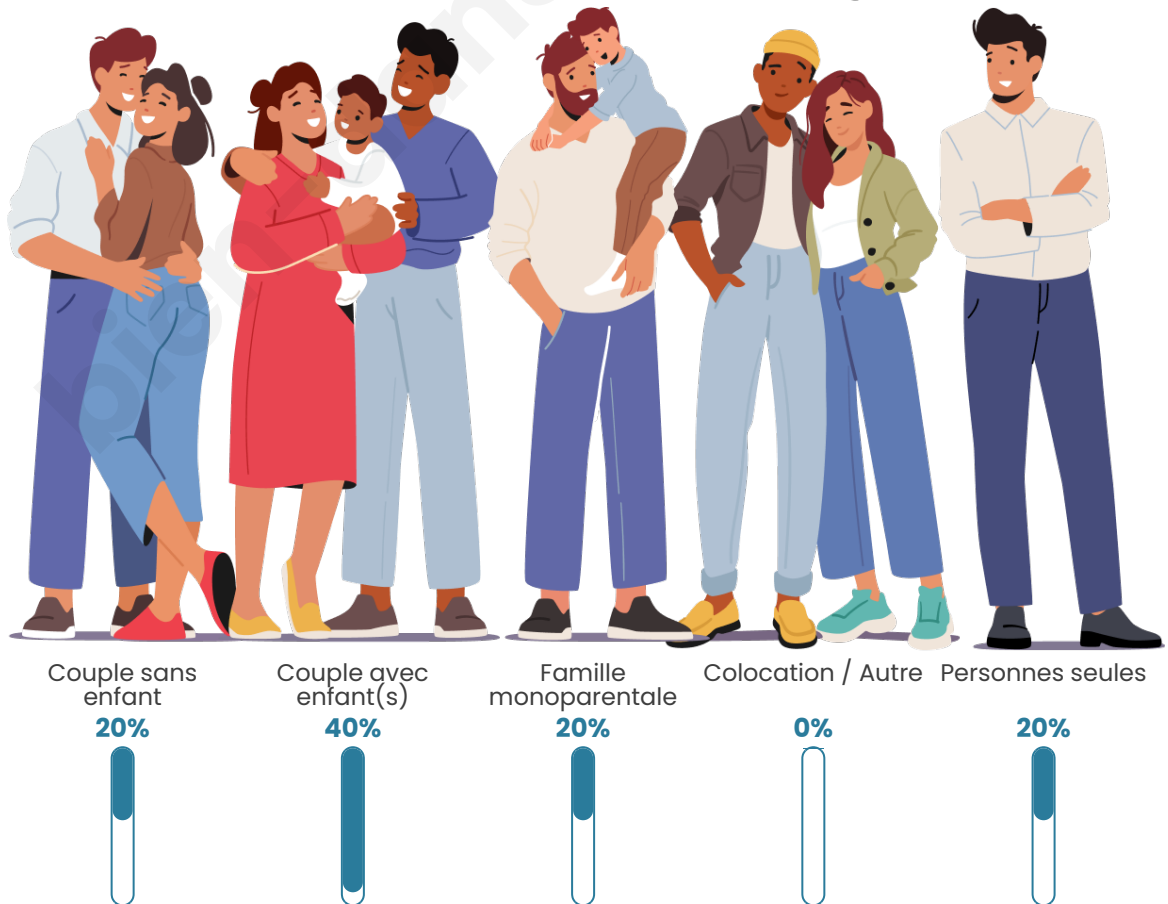

Tranche d'âge

Activité professionnelle

Niveau de diplôme

Composition des ménages

Profils électoraux

Premier tour

	Emmanuel MACRON	26.09 %
	Marine LE PEN	23.91 %
	Yannick JADOT	13.04 %
	Valérie PÉCRESE	8.70 %
	Jean LASSALLE	6.52 %
	Éric ZEMMOUR	6.52 %
	Jean-Luc MÉLENCHON	6.52 %
	Nicolas DUPONT-AIGNAN	6.52 %
	Philippe POUTOU	2.17 %
	Nathalie ARTHAUD	0.00 %
	Fabien ROUSSEL	0.00 %
	Anne HIDALGO	0.00 %