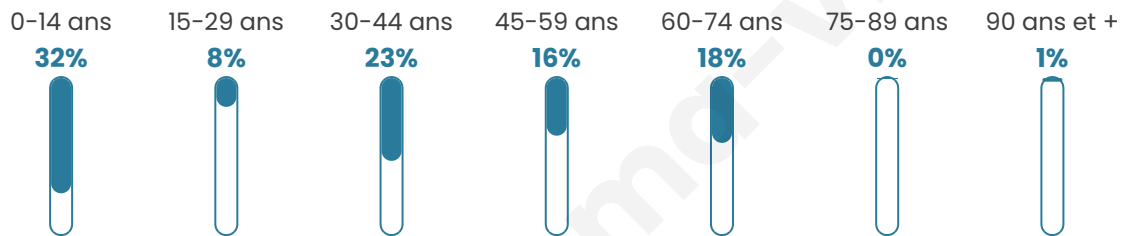

Statistiques sur la population

Nombre d'habitants

91

Age moyen

35 ans

Pop active

46.2%

Taux chômage

4.3%

Pop densité

9 h/km²

Revenu moyen

NC

Evolution du nombre d'habitants

Sources : Institut national de la statistique et des études économiques (insee) selon Les dernières parutions officielles de 2024 portant sur les années 2020, 2021 et 2022.

Tranche d'âge

Activité professionnelle

Niveau de diplôme

Composition des ménages

Profils électoraux

Premier tour

	Emmanuel MACRON	26.09 %
	Marine LE PEN	23.91 %
	Yannick JADOT	13.04 %
	Valérie PÉCRESE	8.70 %
	Jean LASSALLE	6.52 %
	Éric ZEMMOUR	6.52 %
	Jean-Luc MÉLENCHON	6.52 %
	Nicolas DUPONT-AIGNAN	6.52 %
	Philippe POUTOU	2.17 %
	Nathalie ARTHAUD	0.00 %
	Fabien ROUSSEL	0.00 %
	Anne HIDALGO	0.00 %

59 inscrits

Participation : 77.97%
Votes blancs : 0.00%
Votes nuls : 0.00%

Second tour

	Emmanuel MACRON	60,87 %
	Marine LE PEN	39,13 %

59 inscrits

Participation : 81.36%
Votes blancs : 2.08%
Votes nuls : 2.08%