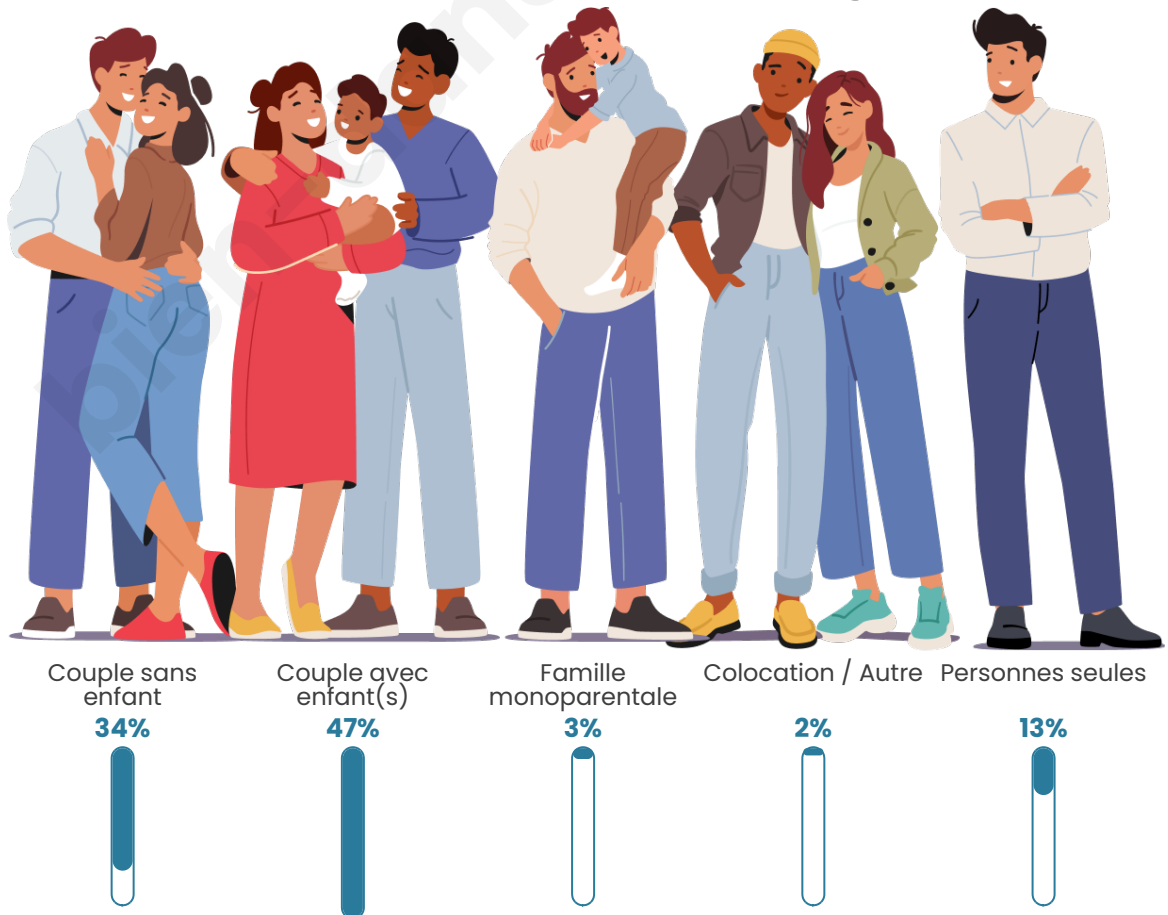

Nombre d'habitants

1 184

Age moyen

38 ans

Pop active

47.8%

Taux chômage

6.4%

Tranche d'âge

Activité professionnelle

Niveau de diplôme

Composition des ménages

Profils électoraux

Premier tour

	Emmanuel MACRON	32.62 %
	Marine LE PEN	18.20 %
	Jean-Luc MÉLENCHON	13.61 %
	Éric ZEMMOUR	9.18 %
	Yannick JADOT	8.03 %
	Valérie PÉCRESE	5.57 %
	Nicolas DUPONT-AIGNAN	5.08 %
	Jean LASSALLE	3.77 %
	Anne HIDALGO	2.13 %
	Fabien ROUSSEL	0.82 %
	Philippe POUTOU	0.66 %
	Nathalie ARTHAUD	0.33 %