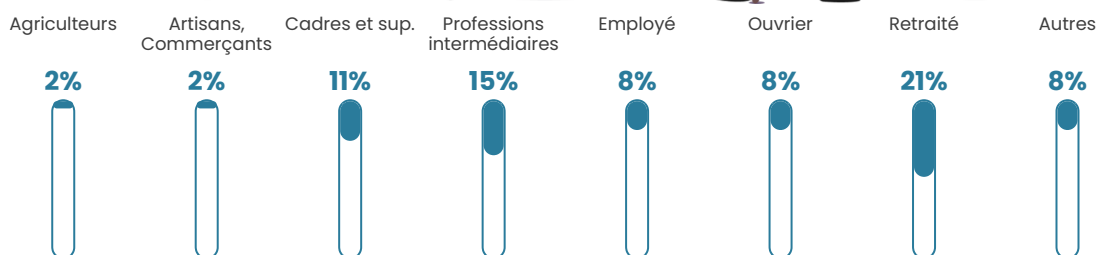

Pop densité

99 h/km²

Revenu moyen

45 750 €/an

Evolution du nombre d'habitants

Sources : Institut national de la statistique et des études économiques (insee) selon Les dernières parutions officielles de 2024 portant sur les années 2020, 2021 et 2022.

Tranche d'âge

Activité professionnelle

Niveau de diplôme

Composition des ménages

Profils électoraux

Premier tour

	Emmanuel MACRON	32.62 %
	Marine LE PEN	18.20 %
	Jean-Luc MÉLENCHON	13.61 %
	Éric ZEMMOUR	9.18 %
	Yannick JADOT	8.03 %
	Valérie PÉCRESE	5.57 %
	Nicolas DUPONT-AIGNAN	5.08 %
	Jean LASSALLE	3.77 %
	Anne HIDALGO	2.13 %
	Fabien ROUSSEL	0.82 %
	Philippe POUTOU	0.66 %
	Nathalie ARTHAUD	0.33 %