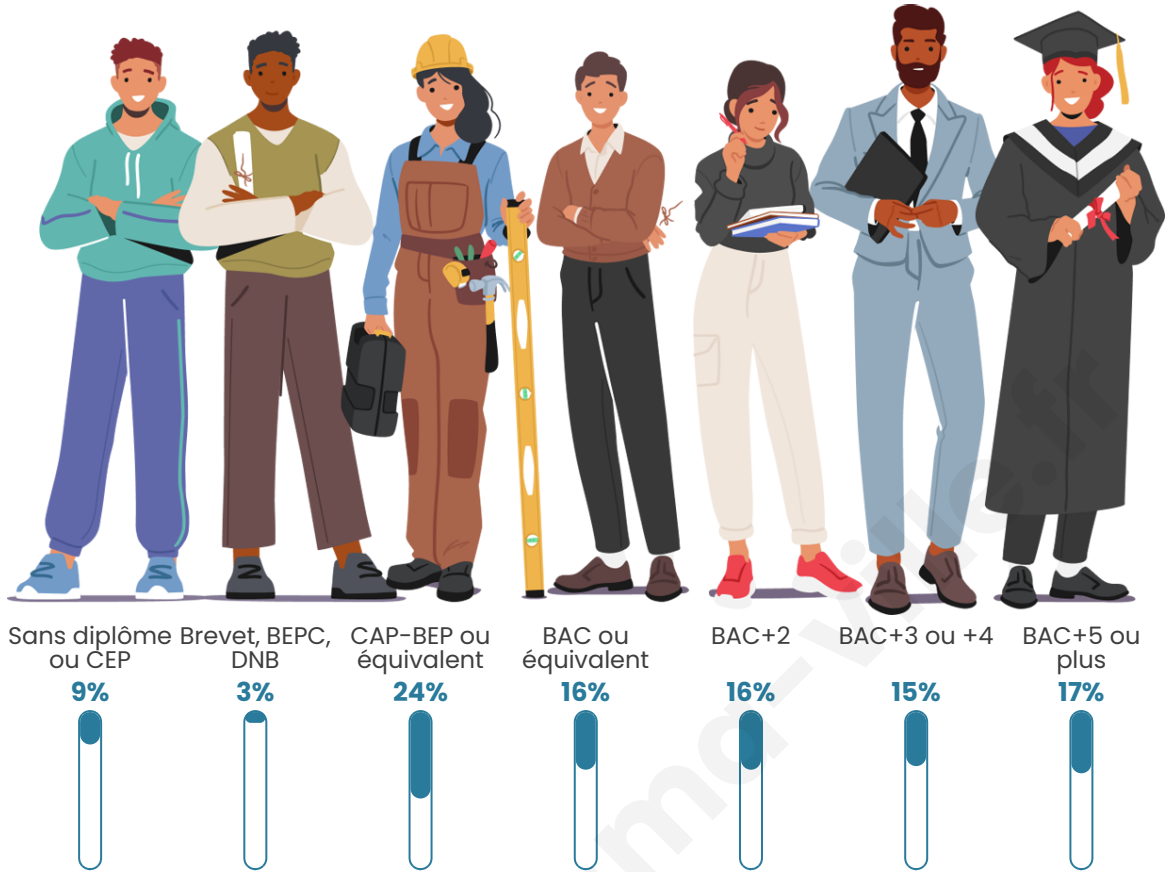

Nombre d'habitants

1 184

Age moyen

38 ans

Pop active

47.8%

Taux chômage

6.4%

Pop densité

99 h/km²

Revenu moyen

45 750 €/an

Evolution du nombre d'habitants

Sources : Institut national de la statistique et des études économiques (insee) selon Les dernières parutions officielles de 2024 portant sur les années 2020, 2021 et 2022.

Tranche d'âge

Activité professionnelle

Niveau de diplôme

Composition des ménages

Profils électoraux

Premier tour

	Emmanuel MACRON	32.62 %
	Marine LE PEN	18.20 %
	Jean-Luc MÉLENCHON	13.61 %
	Éric ZEMMOUR	9.18 %
	Yannick JADOT	8.03 %
	Valérie PÉCRESE	5.57 %
	Nicolas DUPONT-AIGNAN	5.08 %
	Jean LASSALLE	3.77 %
	Anne HIDALGO	2.13 %
	Fabien ROUSSEL	0.82 %
	Philippe POUTOU	0.66 %
	Nathalie ARTHAUD	0.33 %