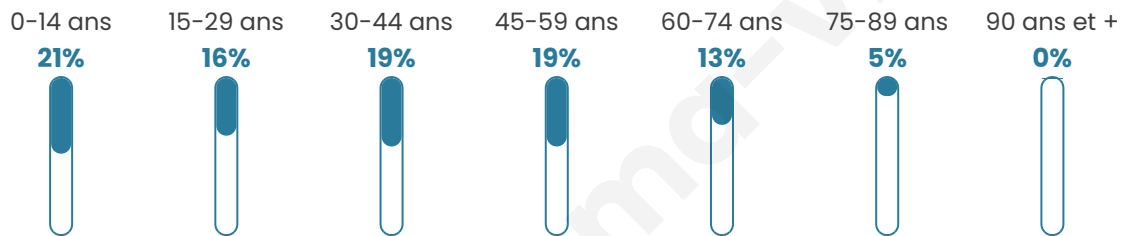

Nombre d'habitants

1 184

Age moyen

38 ans

Pop active

47.8%

Taux chômage

6.4%

Pop densité

99 h/km²

Revenu moyen

45 750 €/an

Evolution du nombre d'habitants

Sources : Institut national de la statistique et des études économiques (insee) selon Les dernières parutions officielles de 2024 portant sur les années 2020, 2021 et 2022.

Tranche d'âge

Activité professionnelle

Niveau de diplôme

Composition des ménages

Profils électoraux

Premier tour

	Emmanuel MACRON	32.62 %
	Marine LE PEN	18.20 %
	Jean-Luc MÉLENCHON	13.61 %
	Éric ZEMMOUR	9.18 %
	Yannick JADOT	8.03 %
	Valérie PÉCRESE	5.57 %
	Nicolas DUPONT-AIGNAN	5.08 %
	Jean LASSALLE	3.77 %
	Anne HIDALGO	2.13 %
	Fabien ROUSSEL	0.82 %
	Philippe POUTOU	0.66 %
	Nathalie ARTHAUD	0.33 %

776 inscrits

Participation : 80.67%

Votes blancs : 2.24%

Votes nuls : 0.32%

Second tour

	Emmanuel MACRON	63,46 %
	Marine LE PEN	36,54 %

776 inscrits

Participation : 80.8%