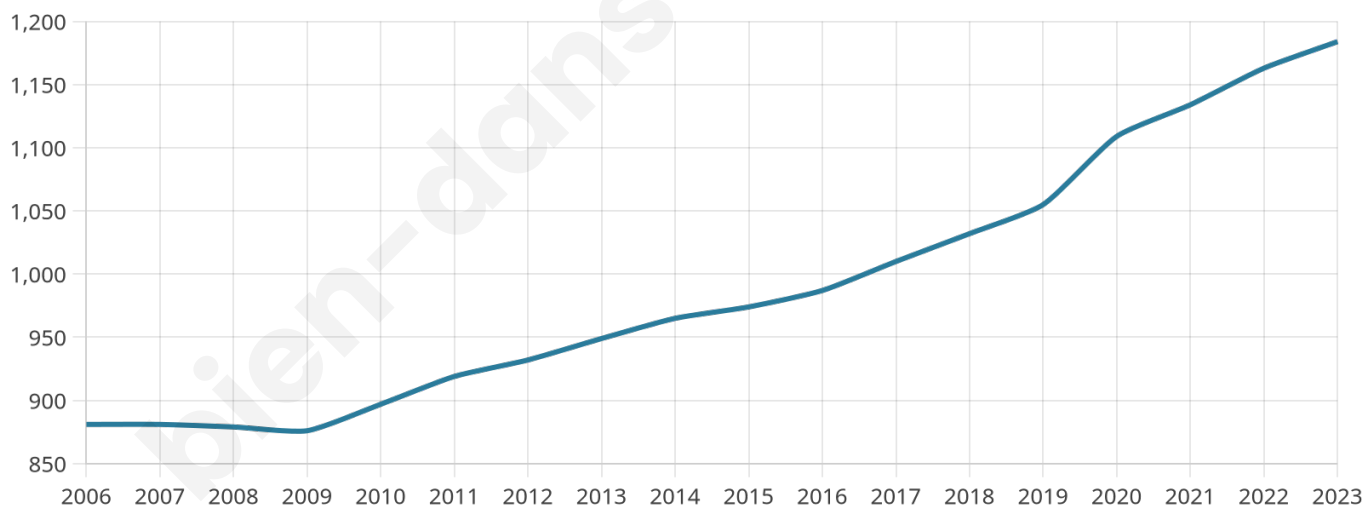

Nombre d'habitants

1 184

Age moyen

38 ans

Pop active

47.8%

Taux chômage

6.4%

Pop densité

99 h/km²

Revenu moyen

45 750 €/an

Evolution du nombre d'habitants

Sources : Institut national de la statistique et des études économiques (insee) selon Les dernières parutions officielles de 2024 portant sur les années 2020, 2021 et 2022.

Tranche d'âge

Activité professionnelle

Niveau de diplôme

Composition des ménages

Profils électoraux

Premier tour

	Emmanuel MACRON	32.62 %
	Marine LE PEN	18.20 %
	Jean-Luc MÉLENCHON	13.61 %
	Éric ZEMMOUR	9.18 %
	Yannick JADOT	8.03 %
	Valérie PÉCRESE	5.57 %
	Nicolas DUPONT-AIGNAN	5.08 %
	Jean LASSALLE	3.77 %
	Anne HIDALGO	2.13 %
	Fabien ROUSSEL	0.82 %
	Philippe POUTOU	0.66 %
	Nathalie ARTHAUD	0.33 %