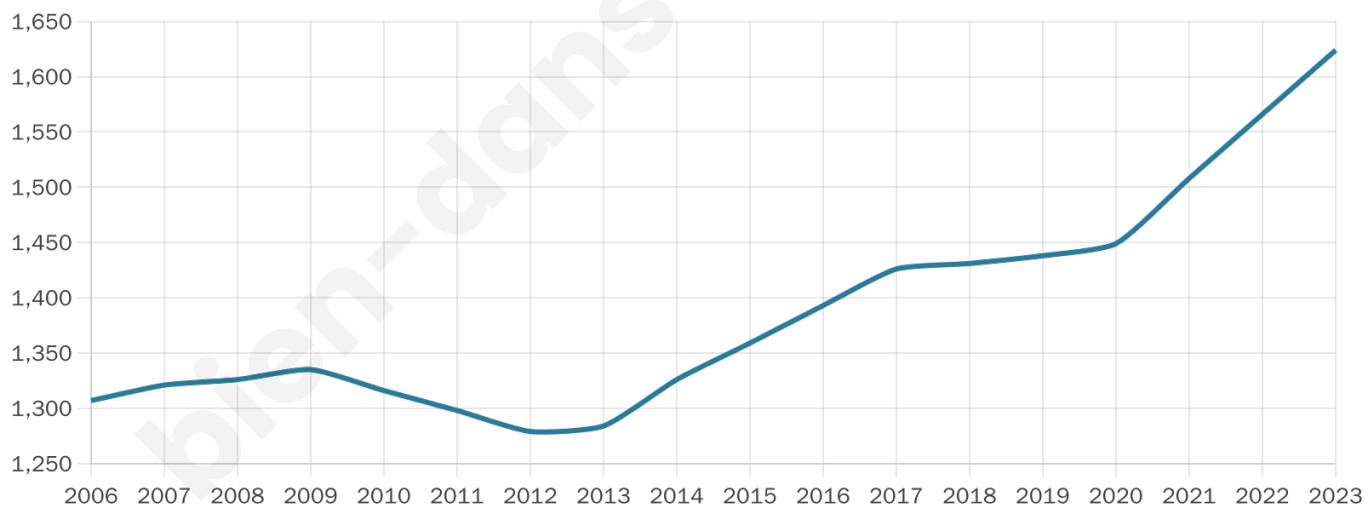

# Statistiques sur la population

Nombre d'habitants

**1 624**

Age moyen

**45 ans**

Pop active

**39.9%**

Taux chômage

**4.1%**

Pop densité

**102 h/km<sup>2</sup>**

Revenu moyen

**31 910 €/an**

## Evolution du nombre d'habitants

Sources : Institut national de la statistique et des études économiques (insee) selon Les dernières parutions officielles de 2024 portant sur les années 2020, 2021 et 2022.