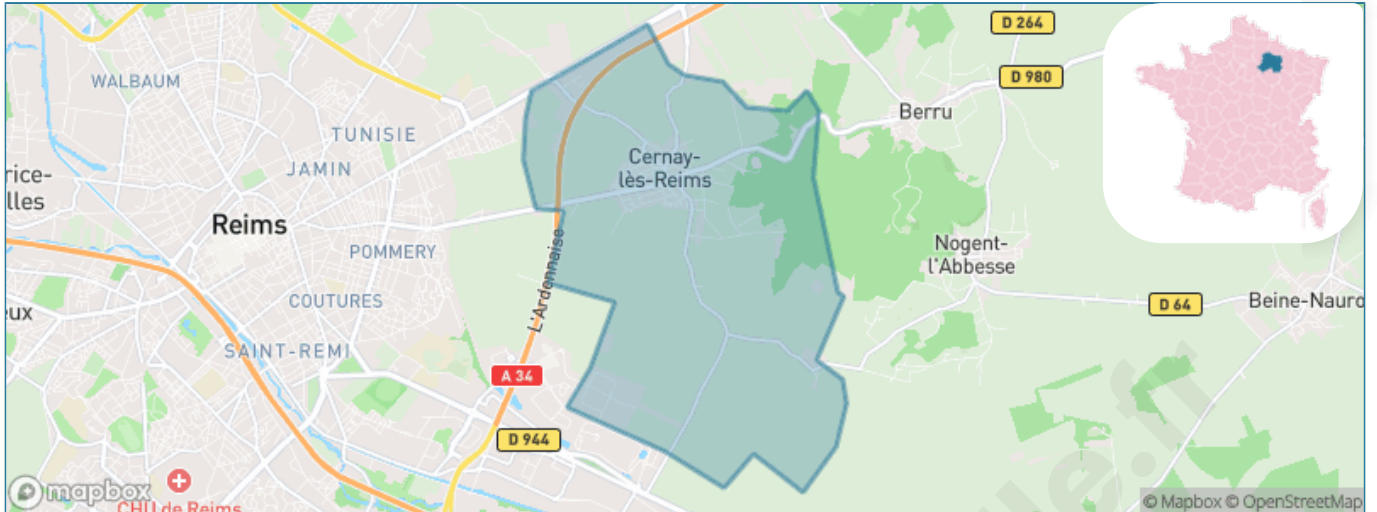

# Ville de Cernay-lès-Reims

Présenté par

**BIEN** dans  
ma **VILLE** 

# Situation géographique

## i Informations clés

- **Région** : Grand Est
- **Département** : Marne
- **Code postal** : 51420
- **Superficie** : 16 km<sup>2</sup>

**Marne**  
LE DÉPARTEMENT