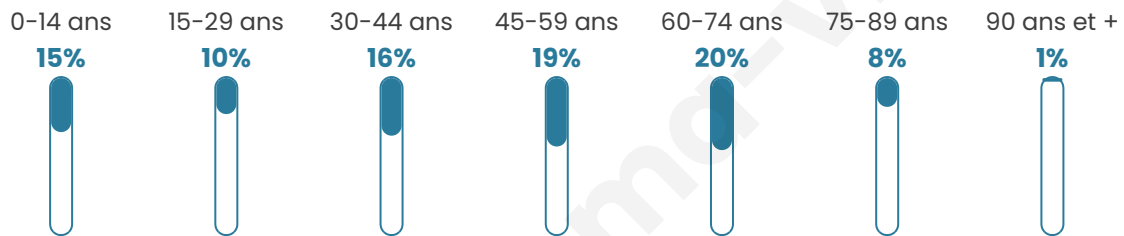

# Statistiques sur la population

Nombre d'habitants

**1 624**

Age moyen

**45 ans**

Pop active

**39.9%**

Taux chômage

**4.1%**

Pop densité

**102 h/km<sup>2</sup>**

Revenu moyen

**31 910 €/an**

## Evolution du nombre d'habitants

Sources : Institut national de la statistique et des études économiques (insee) selon Les dernières parutions officielles de 2024 portant sur les années 2020, 2021 et 2022.

## Tranche d'âge