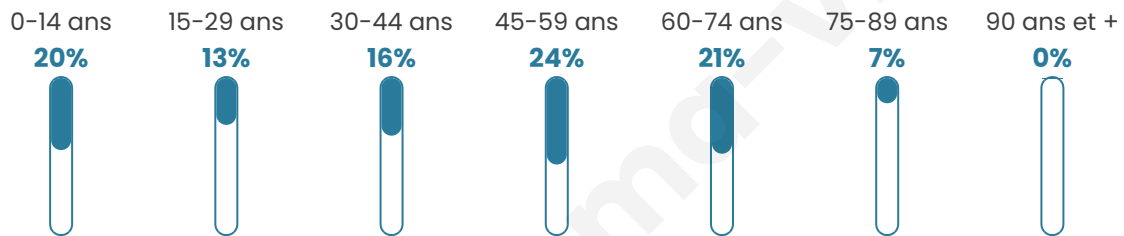

# Statistiques sur la population

Nombre d'habitants

**1 516**

Age moyen

**42 ans**

Pop active

**46.7%**

Taux chômage

**5.5%**

Pop densité

**168 h/km<sup>2</sup>**

Revenu moyen

**34 950 €/an**

## Evolution du nombre d'habitants

Sources : Institut national de la statistique et des études économiques (insee) selon Les dernières parutions officielles de 2024 portant sur les années 2020, 2021 et 2022.

## Tranche d'âge