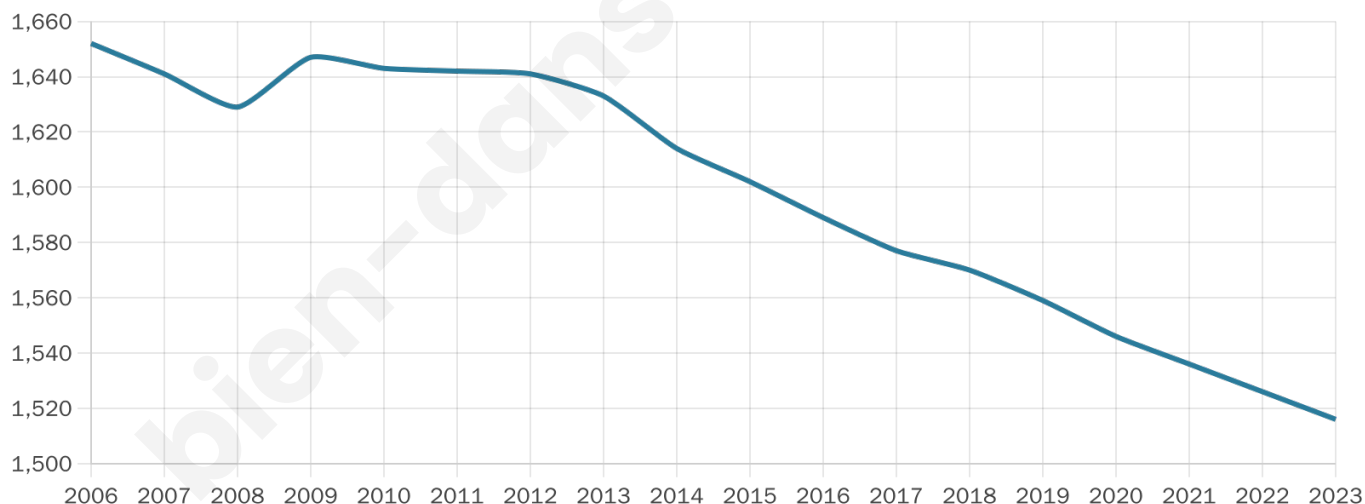

# Statistiques sur la population

Nombre d'habitants

**1 516**

Age moyen

**42 ans**

Pop active

**46.7%**

Taux chômage

**5.5%**

Pop densité

**168 h/km<sup>2</sup>**

Revenu moyen

**34 950 €/an**

## Evolution du nombre d'habitants

Sources : Institut national de la statistique et des études économiques (insee) selon Les dernières parutions officielles de 2024 portant sur les années 2020, 2021 et 2022.

## Tranche d'âge