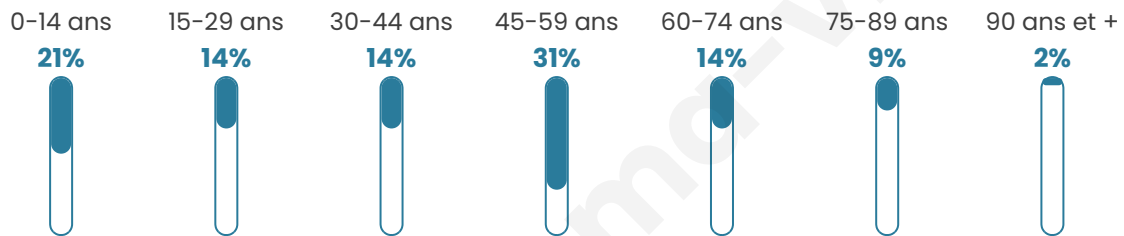

# Statistiques sur la population

Nombre d'habitants

**58**

Age moyen

**42 ans**

Pop active

**44.8%**

Taux chômage

**8.3%**

Pop densité

**15 h/km<sup>2</sup>**

Revenu moyen

**NC**

## Evolution du nombre d'habitants

Sources : Institut national de la statistique et des études économiques (insee) selon Les dernières parutions officielles de 2024 portant sur les années 2020, 2021 et 2022.

## Tranche d'âge