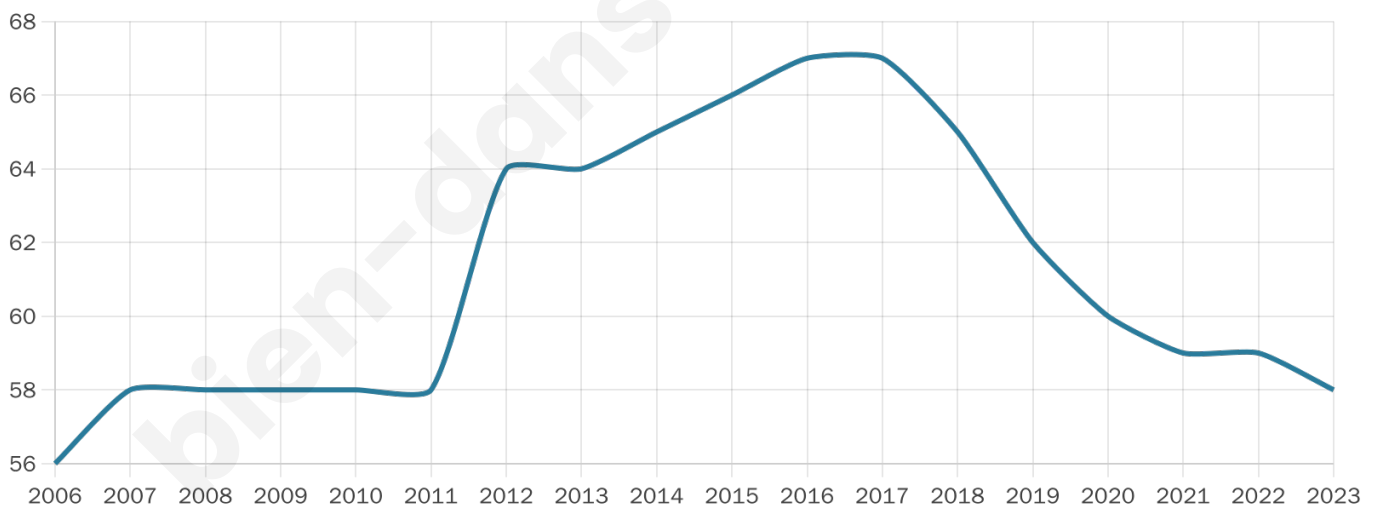

# Statistiques sur la population

Nombre d'habitants

**58**

Age moyen

**42 ans**

Pop active

**44.8%**

Taux chômage

**8.3%**

Pop densité

**15 h/km<sup>2</sup>**

Revenu moyen

**NC**

## Evolution du nombre d'habitants

Sources : Institut national de la statistique et des études économiques (insee) selon Les dernières parutions officielles de 2024 portant sur les années 2020, 2021 et 2022.