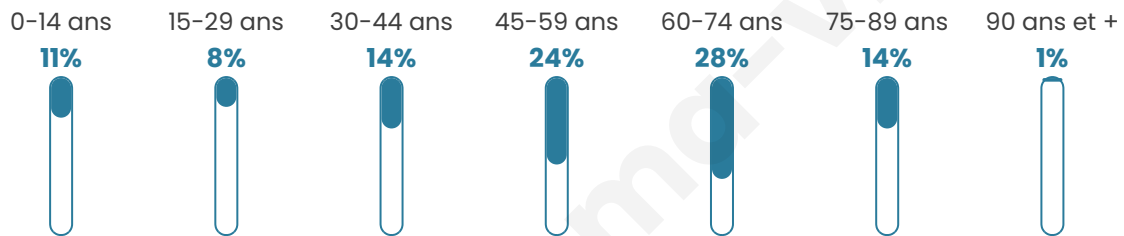

52 ans

Pop active

44.9%

Taux chômage

5.4%

Pop densité

10 h/km²

Revenu moyen

Tranche d'âge

Activité professionnelle

Niveau de diplôme

Composition des ménages

Profils électoraux

Premier tour

	Jean-Luc MÉLENCHON	24.51 %
	Marine LE PEN	19.61 %
	Emmanuel MACRON	18.63 %
	Jean LASSALLE	10.78 %
	Éric ZEMMOUR	5.88 %
	Anne HIDALGO	5.88 %
	Yannick JADOT	5.88 %
	Fabien ROUSSEL	3.92 %
	Valérie PÉCRESSE	2.94 %
	Philippe POUTOU	0.98 %
	Nicolas DUPONT- AIGNAN	0.98 %
	Nathalie ARTHAUD	0.00 %