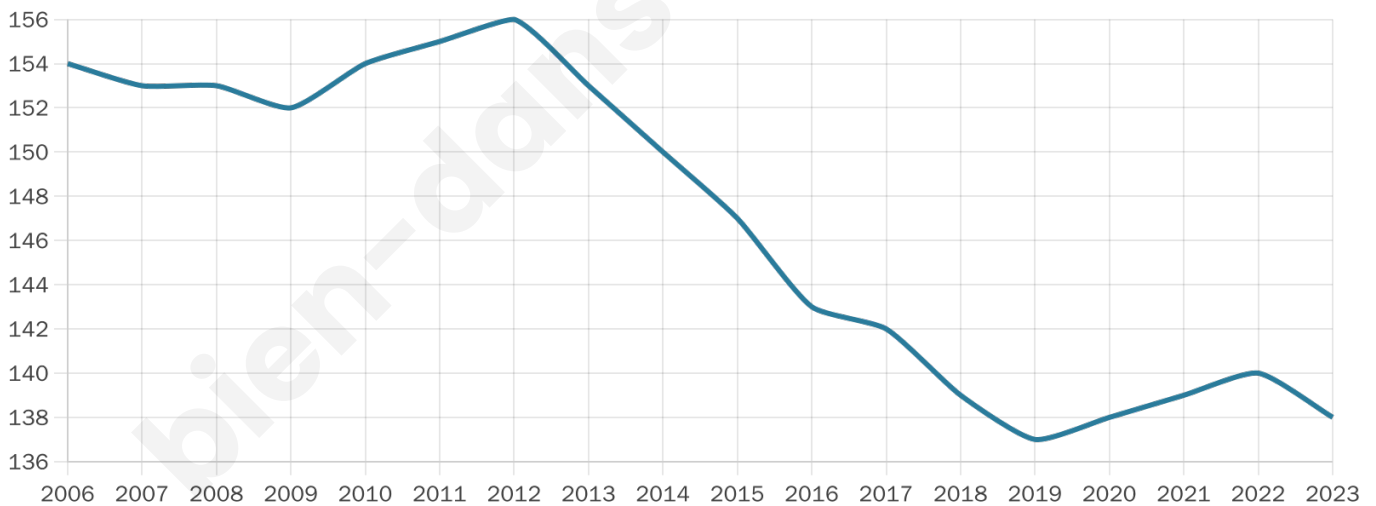

52 ans

Pop active

44.9%

Taux chômage

5.4%

Pop densité

10 h/km²

Revenu moyen

20 560 €/an

Evolution du nombre d'habitants

Sources : Institut national de la statistique et des études économiques (insee) selon Les dernières parutions officielles de 2024 portant sur les années 2020, 2021 et 2022.