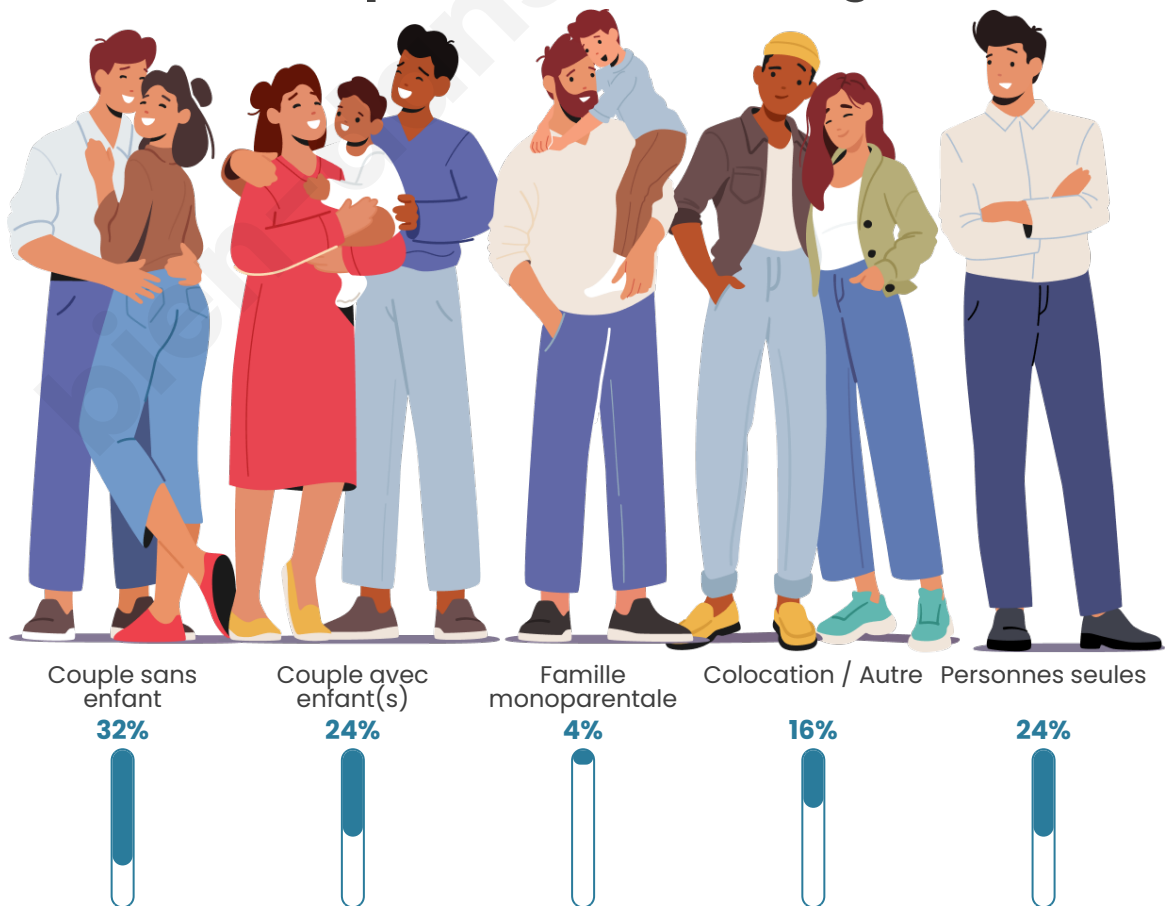

Tranche d'âge

Activité professionnelle

Niveau de diplôme

Composition des ménages

Profils électoraux

Premier tour

	Jean-Luc MÉLENCHON	24.51 %
	Marine LE PEN	19.61 %
	Emmanuel MACRON	18.63 %
	Jean LASSALLE	10.78 %
	Éric ZEMMOUR	5.88 %
	Anne HIDALGO	5.88 %
	Yannick JADOT	5.88 %
	Fabien ROUSSEL	3.92 %
	Valérie PÉCRESSE	2.94 %
	Philippe POUTOU	0.98 %
	Nicolas DUPONT- AIGNAN	0.98 %
	Nathalie ARTHAUD	0.00 %