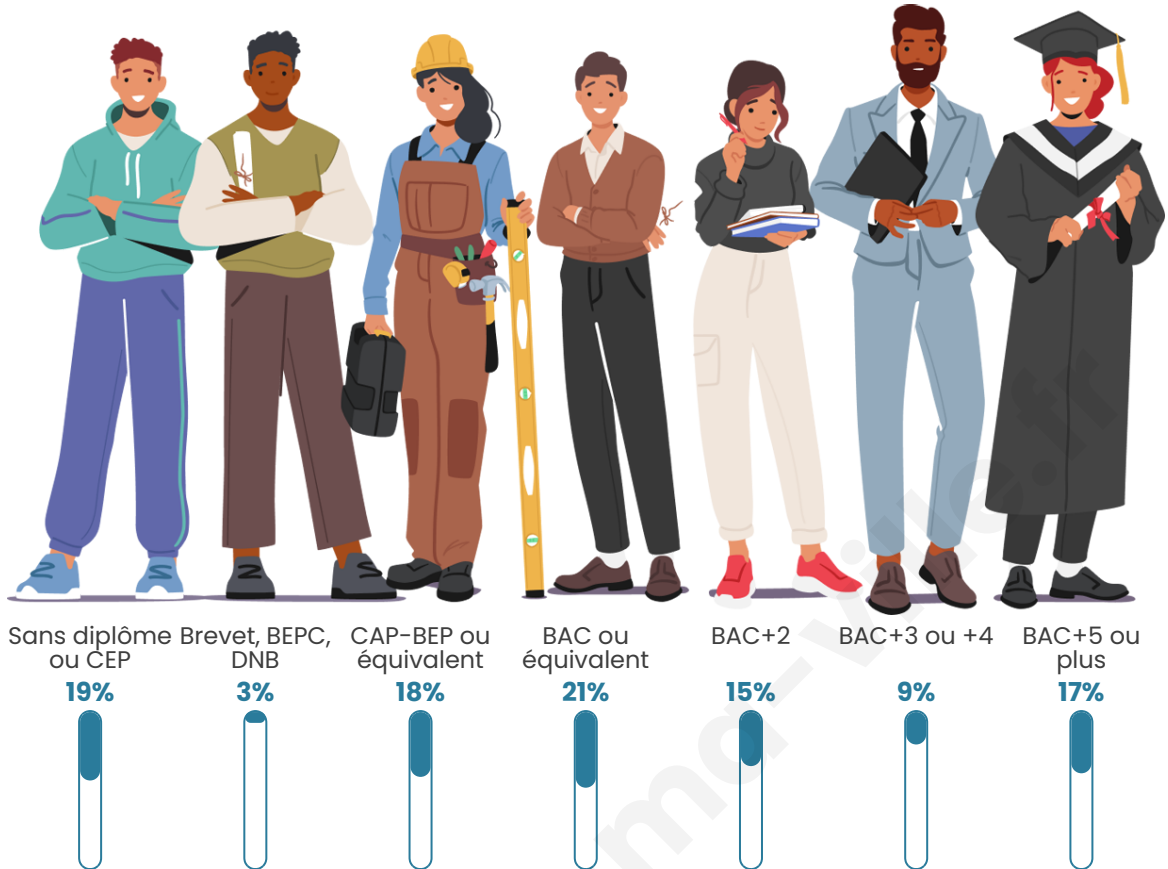

52 ans

Pop active

44.9%

Taux chômage

5.4%

Pop densité

10 h/km²

Revenu moyen

Tranche d'âge

Activité professionnelle

Niveau de diplôme

Composition des ménages

Profils électoraux

Premier tour

	Jean-Luc MÉLENCHON	24.51 %
	Marine LE PEN	19.61 %
	Emmanuel MACRON	18.63 %
	Jean LASSALLE	10.78 %
	Éric ZEMMOUR	5.88 %
	Anne HIDALGO	5.88 %
	Yannick JADOT	5.88 %
	Fabien ROUSSEL	3.92 %
	Valérie PÉCRESSE	2.94 %
	Philippe POUTOU	0.98 %
	Nicolas DUPONT- AIGNAN	0.98 %
	Nathalie ARTHAUD	0.00 %