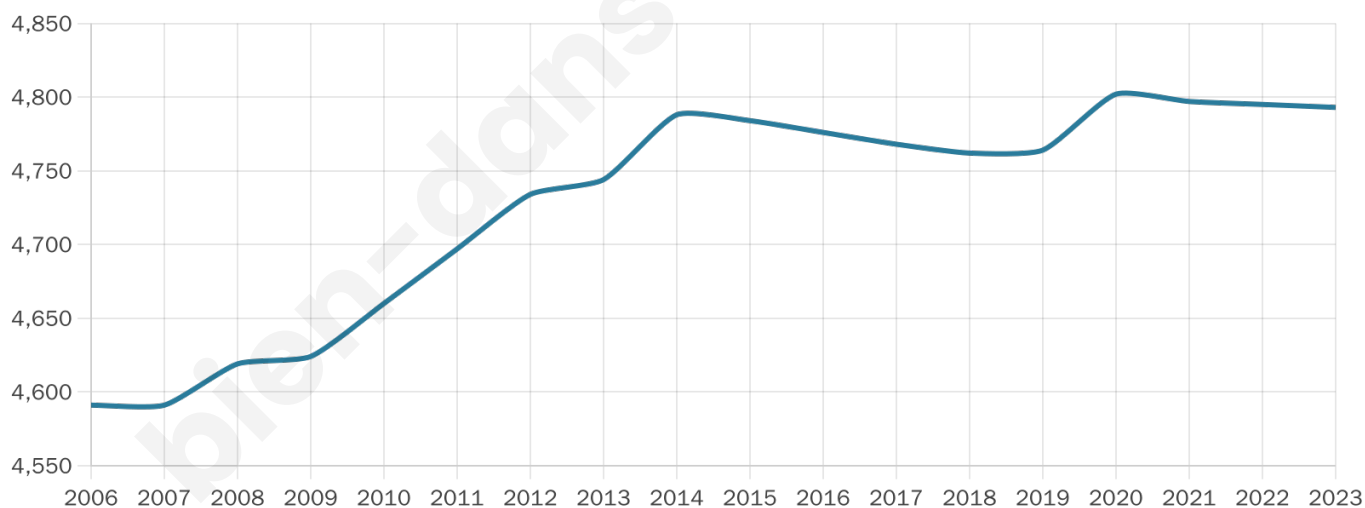

4 793

Age moyen

44 ans

Pop active

41.5%

Taux chômage

8.2%

Pop densité

266 h/km²

Revenu moyen

20 010 €/an

Evolution du nombre d'habitants

Sources : Institut national de la statistique et des études économiques (insee) selon Les dernières parutions officielles de 2024 portant sur les années 2020, 2021 et 2022.