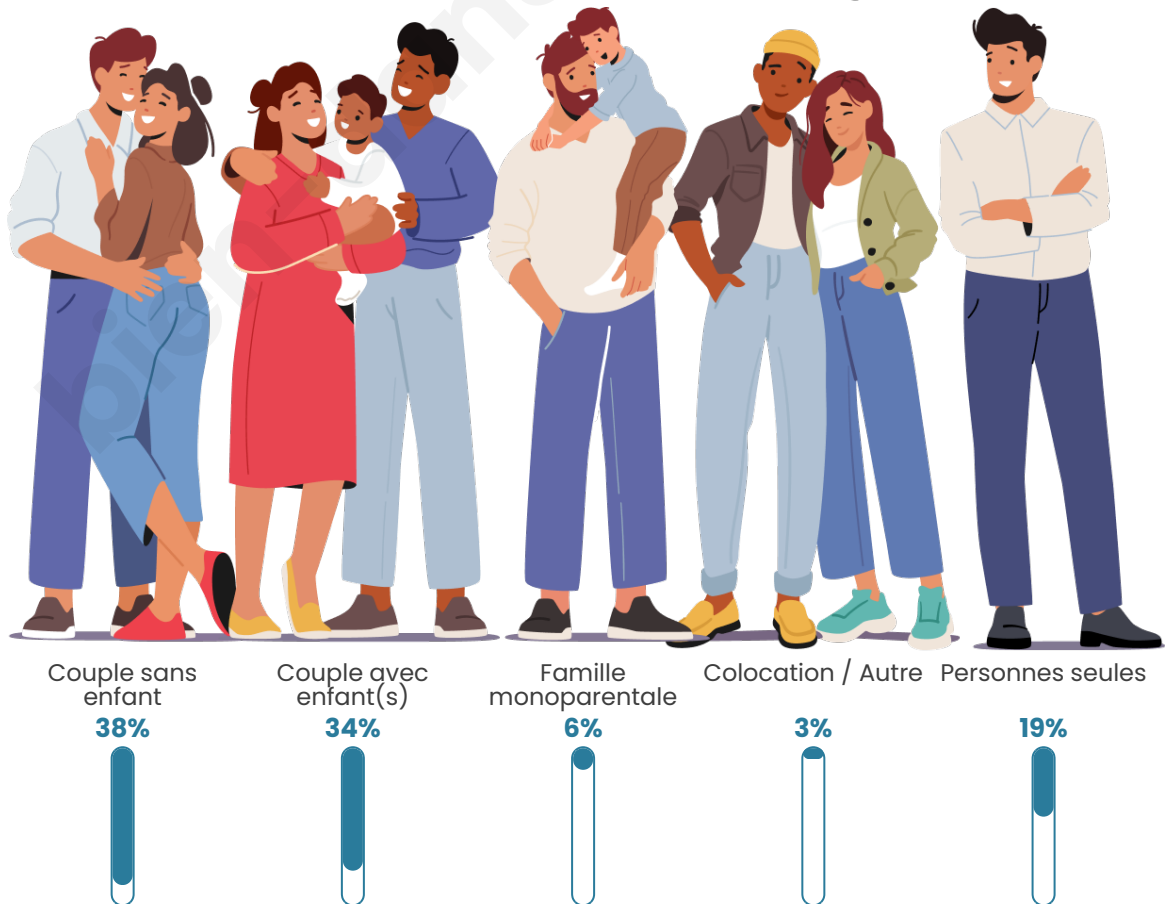

Tranche d'âge

Activité professionnelle

Niveau de diplôme

Composition des ménages

Profils électoraux

Premier tour

	Emmanuel MACRON	34.38 %
	Marine LE PEN	24.88 %
	Jean-Luc MÉLENCHON	16.38 %
	Valérie PÉCRESSÉ	5.04 %
	Éric ZEMMOUR	4.46 %
	Yannick JADOT	4.00 %
	Jean LASSALLE	2.58 %
	Nicolas DUPONT- AIGNAN	2.33 %
	Anne HIDALGO	2.29 %
	Fabien ROUSSEL	1.83 %
	Nathalie ARTHAUD	1.04 %
	Philippe POUTOU	0.79 %