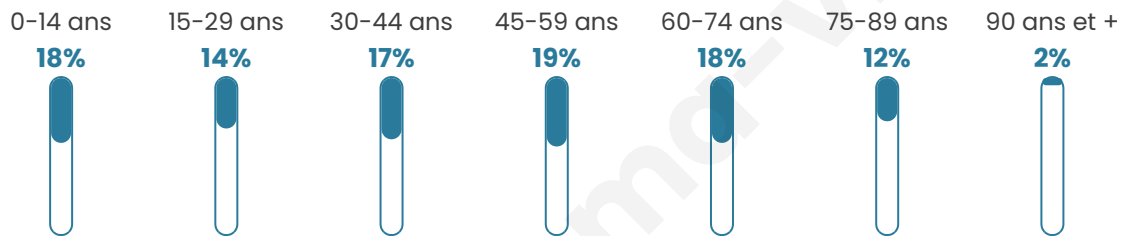

4 793

Age moyen

44 ans

Pop active

41.5%

Taux chômage

8.2%

Pop densité

266 h/km²

Revenu moyen

20 010 €/an

Evolution du nombre d'habitants

Sources : Institut national de la statistique et des études économiques (insee) selon Les dernières parutions officielles de 2024 portant sur les années 2020, 2021 et 2022.

Tranche d'âge

Activité professionnelle

Niveau de diplôme

Composition des ménages

Profils électoraux

Premier tour

	Emmanuel MACRON	34.38 %
	Marine LE PEN	24.88 %
	Jean-Luc MÉLENCHON	16.38 %
	Valérie PÉCRESSÉ	5.04 %
	Éric ZEMMOUR	4.46 %
	Yannick JADOT	4.00 %
	Jean LASSALLE	2.58 %
	Nicolas DUPONT- AIGNAN	2.33 %
	Anne HIDALGO	2.29 %
	Fabien ROUSSEL	1.83 %
	Nathalie ARTHAUD	1.04 %
	Philippe POUTOU	0.79 %