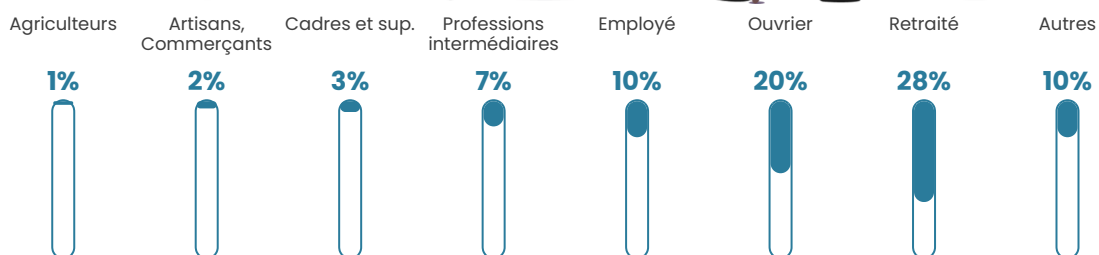

266 h/km²

Revenu moyen

20 010 €/an

Evolution du nombre d'habitants

Sources : Institut national de la statistique et des études économiques (insee) selon Les dernières parutions officielles de 2024 portant sur les années 2020, 2021 et 2022.

Tranche d'âge

Activité professionnelle

Niveau de diplôme

Composition des ménages

Profils électoraux

Premier tour

	Emmanuel MACRON	34.38 %
	Marine LE PEN	24.88 %
	Jean-Luc MÉLENCHON	16.38 %
	Valérie PÉCRESSÉ	5.04 %
	Éric ZEMMOUR	4.46 %
	Yannick JADOT	4.00 %
	Jean LASSALLE	2.58 %
	Nicolas DUPONT- AIGNAN	2.33 %
	Anne HIDALGO	2.29 %
	Fabien ROUSSEL	1.83 %
	Nathalie ARTHAUD	1.04 %
	Philippe POUTOU	0.79 %