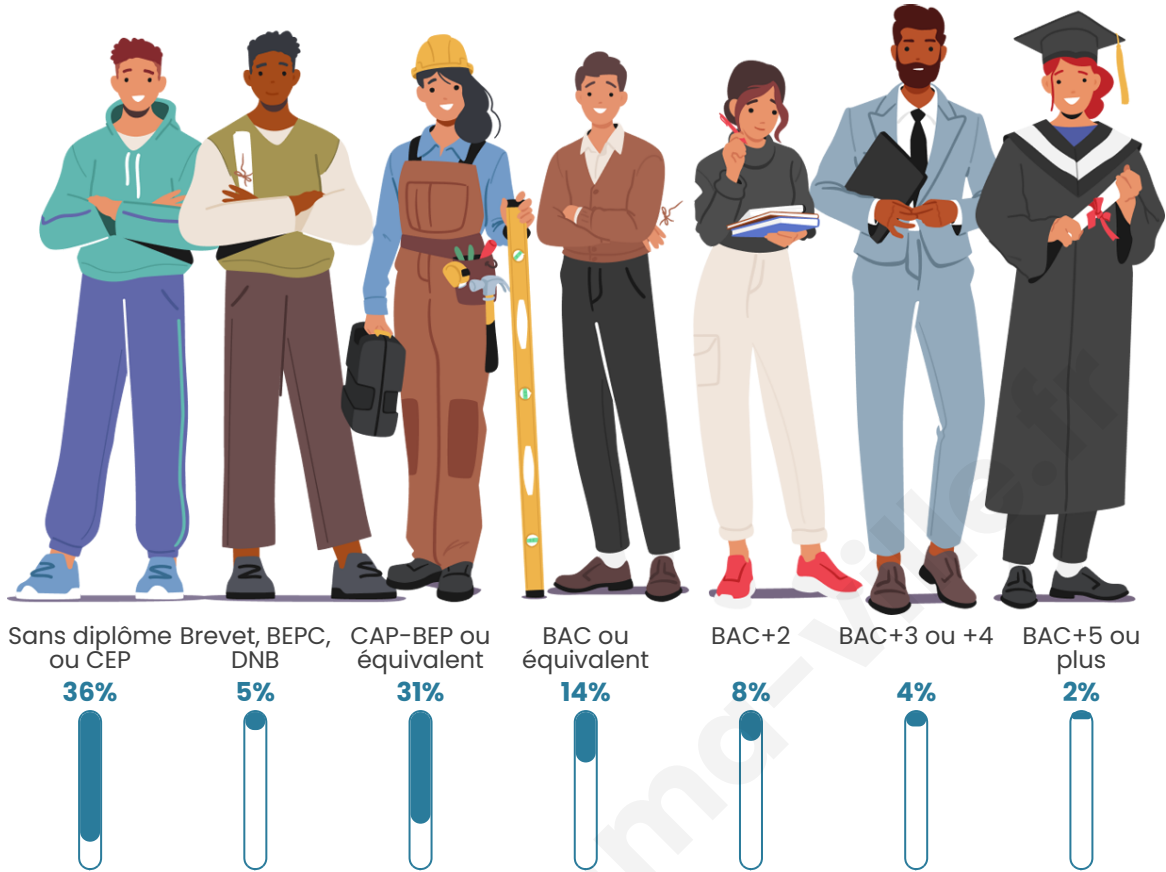

4 793

Age moyen

44 ans

Pop active

41.5%

Taux chômage

8.2%

Pop densité

Tranche d'âge

Activité professionnelle

Niveau de diplôme

Composition des ménages

Profils électoraux

Premier tour

	Emmanuel MACRON	34.38 %
	Marine LE PEN	24.88 %
	Jean-Luc MÉLENCHON	16.38 %
	Valérie PÉCRESSÉ	5.04 %
	Éric ZEMMOUR	4.46 %
	Yannick JADOT	4.00 %
	Jean LASSALLE	2.58 %
	Nicolas DUPONT- AIGNAN	2.33 %
	Anne HIDALGO	2.29 %
	Fabien ROUSSEL	1.83 %
	Nathalie ARTHAUD	1.04 %
	Philippe POUTOU	0.79 %