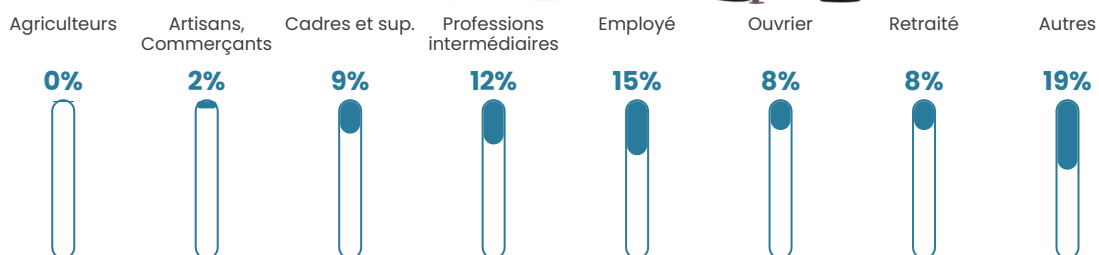

6 446 h/km²

Revenu moyen

20 270 €/an

Evolution du nombre d'habitants

Sources : Institut national de la statistique et des études économiques (insee) selon Les dernières parutions officielles de 2024 portant sur les années 2020, 2021 et 2022.

Tranche d'âge

Activité professionnelle

Niveau de diplôme

Composition des ménages

Profils électoraux

Premier tour

	Jean-Luc MÉLENCHON	47.98 %
	Emmanuel MACRON	23.70 %
	Marine LE PEN	10.36 %
	Éric ZEMMOUR	4.09 %
	Valérie PÉCRESE	3.65 %
	Yannick JADOT	3.54 %
	Fabien ROUSSEL	1.57 %
	Anne HIDALGO	1.36 %
	Nicolas DUPONT- AIGNAN	1.29 %
	Jean LASSALLE	1.24 %
	Philippe POUTOU	0.67 %
	Nathalie ARTHAUD	0.55 %