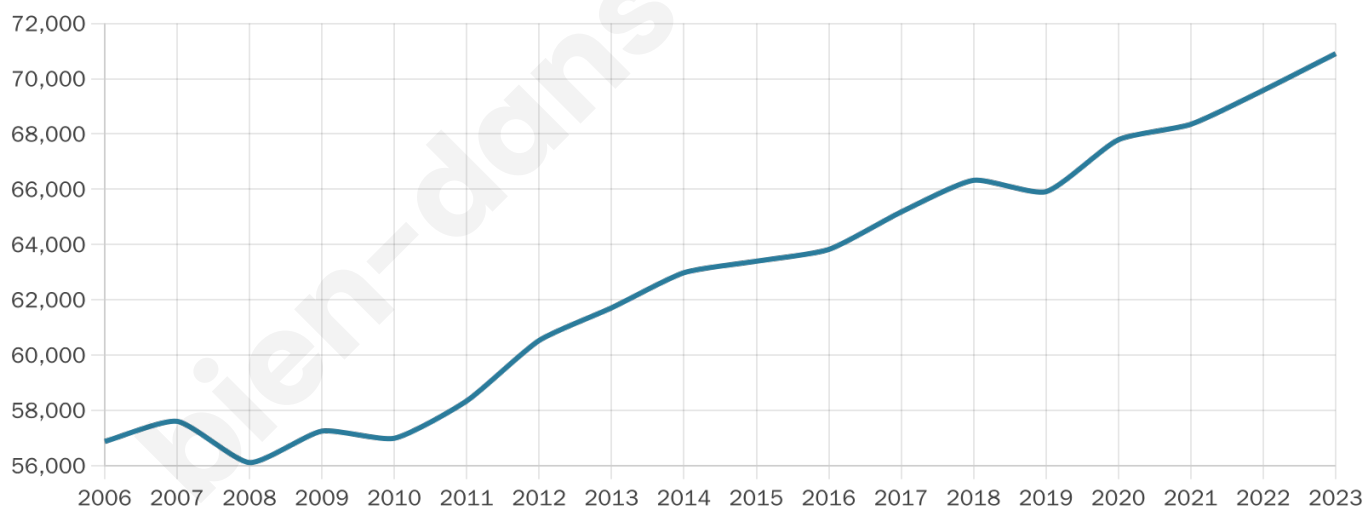

70 906

Age moyen

32 ans

Pop active

46.3%

Taux chômage

10.8%

Pop densité

6 446 h/km²

Revenu moyen

20 270 €/an

Evolution du nombre d'habitants

Sources : Institut national de la statistique et des études économiques (insee) selon Les dernières parutions officielles de 2024 portant sur les années 2020, 2021 et 2022.