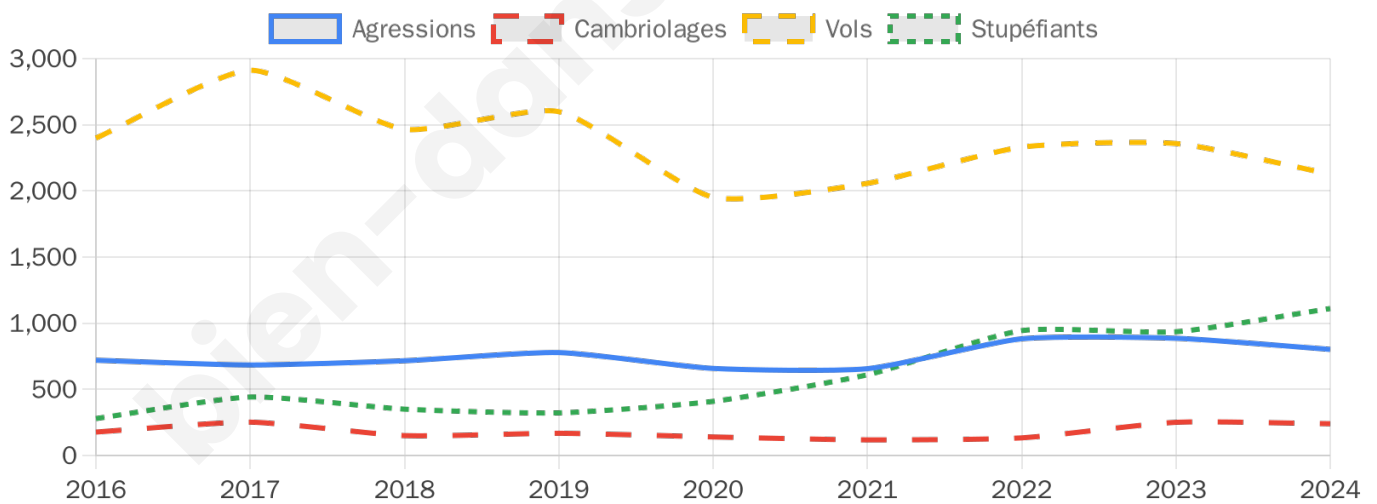

32 343 inscrits

Participation : 69.94%

Votes blancs : 1.24%

Votes nuls : 0.49%

Second tour

	Emmanuel MACRON	76,21 %
	Marine LE PEN	23,79 %

32 359 inscrits

Participation : 62.36%

Votes blancs : 7.04%

Votes nuls : 1.73%

Sécurité

Agressions physiques / sexuelles

802

Cambriolages

240

Vols / dégradations

2 127

Stupéfiants

1 111

Evolution du nombre d'infractions

Pour comparer

(en proportion du nombre d'habitants)

Sources : Bases statistiques communale, départementale et régionale de la délinquance enregistrée par la police et la gendarmerie nationales selon les dernières parutions officielles de 2025 portant sur l'année 2024 ([data.gouv](https://data.gouv.fr)).