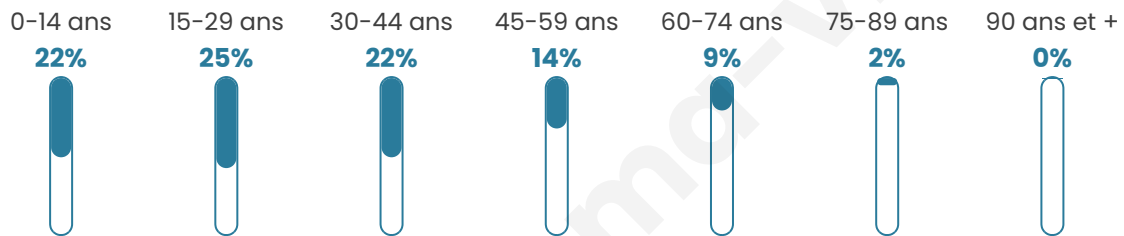

70 906

Age moyen

32 ans

Pop active

46.3%

Taux chômage

10.8%

Pop densité

6 446 h/km²

Revenu moyen

20 270 €/an

Evolution du nombre d'habitants

Sources : Institut national de la statistique et des études économiques (insee) selon Les dernières parutions officielles de 2024 portant sur les années 2020, 2021 et 2022.

Tranche d'âge

Activité professionnelle

Niveau de diplôme

Composition des ménages

Profils électoraux

Premier tour

	Jean-Luc MÉLENCHON	47.98 %
	Emmanuel MACRON	23.70 %
	Marine LE PEN	10.36 %
	Éric ZEMMOUR	4.09 %
	Valérie PÉCRESE	3.65 %
	Yannick JADOT	3.54 %
	Fabien ROUSSEL	1.57 %
	Anne HIDALGO	1.36 %
	Nicolas DUPONT- AIGNAN	1.29 %
	Jean LASSALLE	1.24 %
	Philippe POUTOU	0.67 %
	Nathalie ARTHAUD	0.55 %