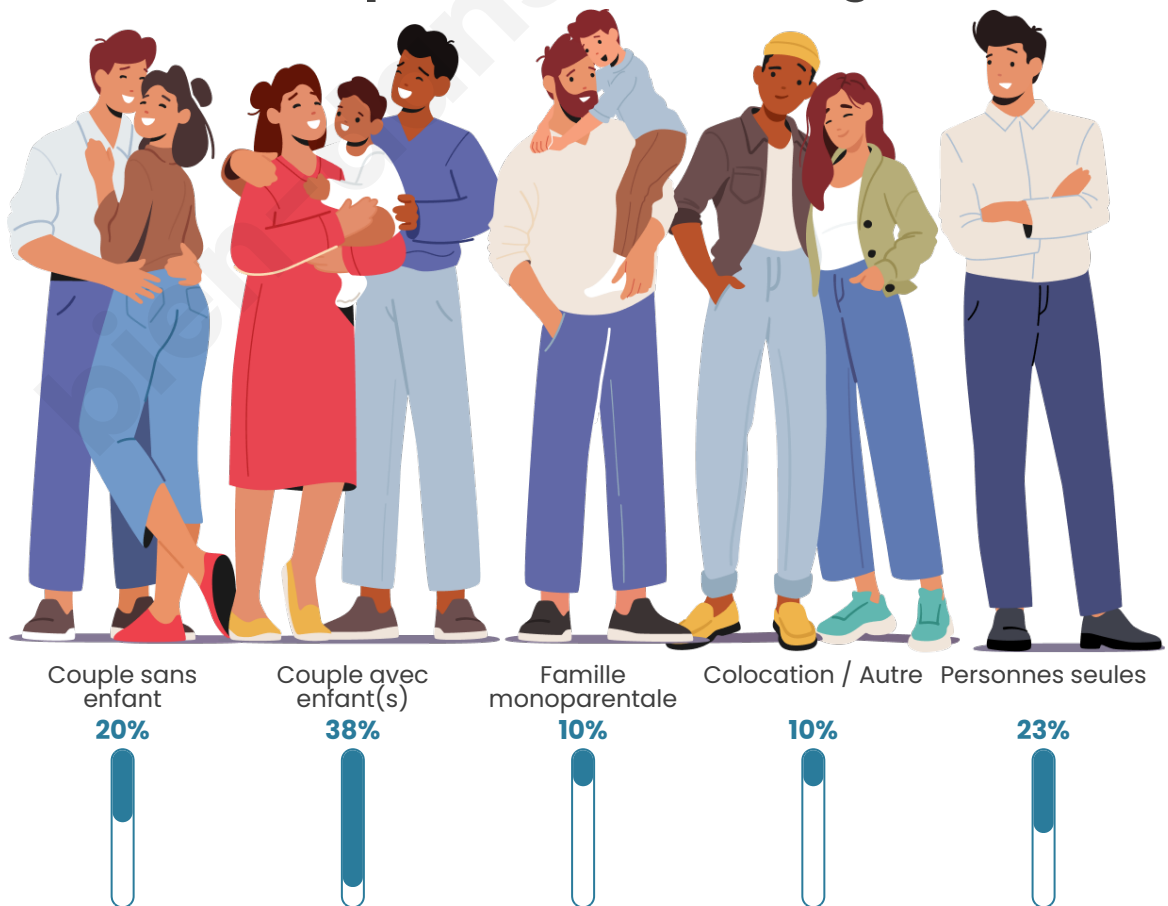

Tranche d'âge

Activité professionnelle

Niveau de diplôme

Composition des ménages

Profils électoraux

Premier tour

	Jean-Luc MÉLENCHON	47.98 %
	Emmanuel MACRON	23.70 %
	Marine LE PEN	10.36 %
	Éric ZEMMOUR	4.09 %
	Valérie PÉCRESE	3.65 %
	Yannick JADOT	3.54 %
	Fabien ROUSSEL	1.57 %
	Anne HIDALGO	1.36 %
	Nicolas DUPONT- AIGNAN	1.29 %
	Jean LASSALLE	1.24 %
	Philippe POUTOU	0.67 %
	Nathalie ARTHAUD	0.55 %