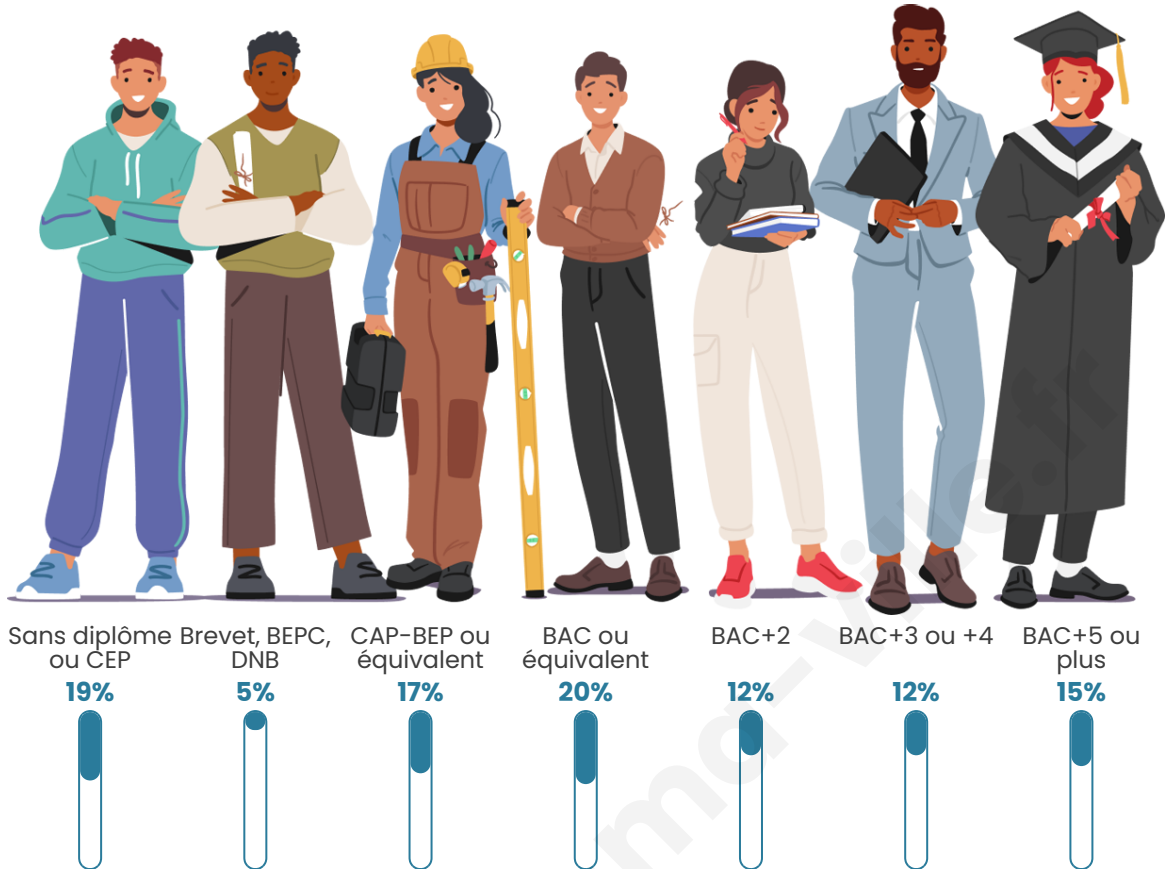

70 906

Age moyen

32 ans

Pop active

46.3%

Taux chômage

10.8%

Pop densité

Tranche d'âge

Activité professionnelle

Niveau de diplôme

Composition des ménages

Profils électoraux

Premier tour

	Jean-Luc MÉLENCHON	47.98 %
	Emmanuel MACRON	23.70 %
	Marine LE PEN	10.36 %
	Éric ZEMMOUR	4.09 %
	Valérie PÉCRESE	3.65 %
	Yannick JADOT	3.54 %
	Fabien ROUSSEL	1.57 %
	Anne HIDALGO	1.36 %
	Nicolas DUPONT- AIGNAN	1.29 %
	Jean LASSALLE	1.24 %
	Philippe POUTOU	0.67 %
	Nathalie ARTHAUD	0.55 %