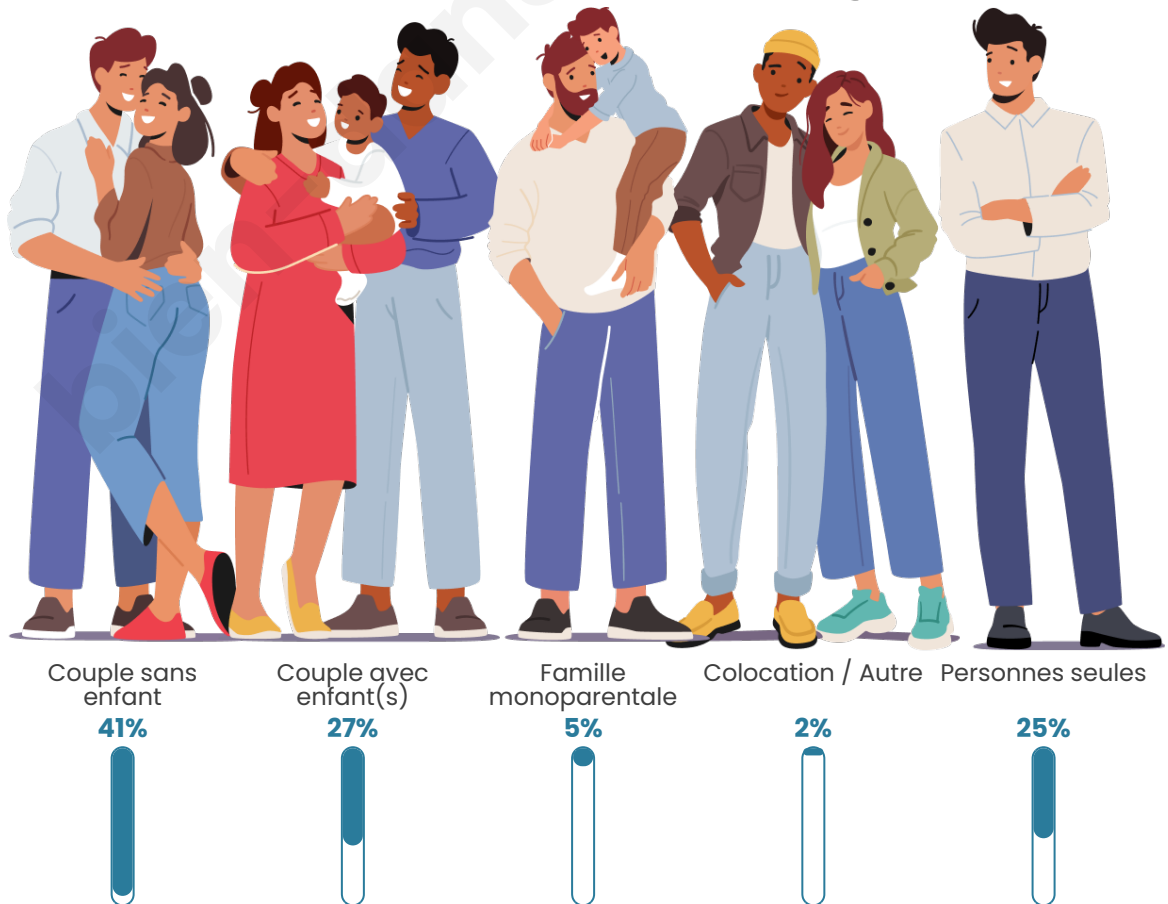

Tranche d'âge

Activité professionnelle

Niveau de diplôme

Composition des ménages

Profils électoraux

Premier tour

	Marine LE PEN	34.64 %
	Emmanuel MACRON	27.45 %
	Jean-Luc MÉLENCHON	14.47 %
	Valérie PÉCRESSÉ	4.39 %
	Éric ZEMMOUR	4.11 %
	Yannick JADOT	3.64 %
	Nicolas DUPONT-AIGNAN	3.08 %
	Jean LASSALLE	2.89 %
	Fabien ROUSSEL	2.71 %
	Philippe POUTOU	1.21 %
	Anne HIDALGO	1.03 %
	Nathalie ARTHAUD	0.37 %