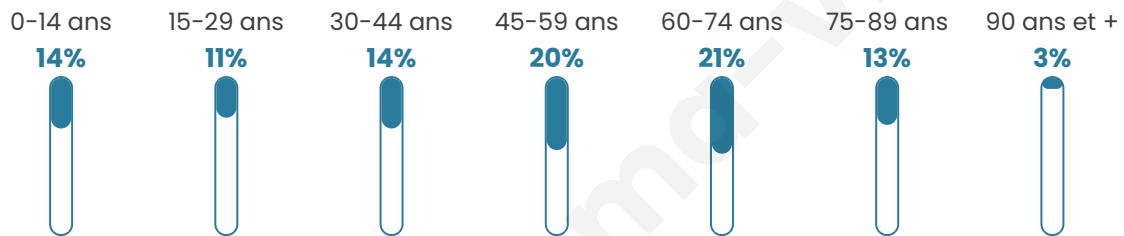

Situation géographique

i Informations clés

- **Région** : Normandie
- **Département** : Manche
- **Code postal** : 50510
- **Superficie** : 26 km²

Statistiques sur la population

Nombre d'habitants

1 852

Age moyen

48 ans

Pop active

37.9%

Taux chômage

6.7%

Pop densité

71 h/km²

Revenu moyen

Tranche d'âge

Activité professionnelle

Niveau de diplôme

Composition des ménages

Profils électoraux

Premier tour

	Marine LE PEN	34.64 %
	Emmanuel MACRON	27.45 %
	Jean-Luc MÉLENCHON	14.47 %
	Valérie PÉCRESSÉ	4.39 %
	Éric ZEMMOUR	4.11 %
	Yannick JADOT	3.64 %
	Nicolas DUPONT-AIGNAN	3.08 %
	Jean LASSALLE	2.89 %
	Fabien ROUSSEL	2.71 %
	Philippe POUTOU	1.21 %
	Anne HIDALGO	1.03 %
	Nathalie ARTHAUD	0.37 %