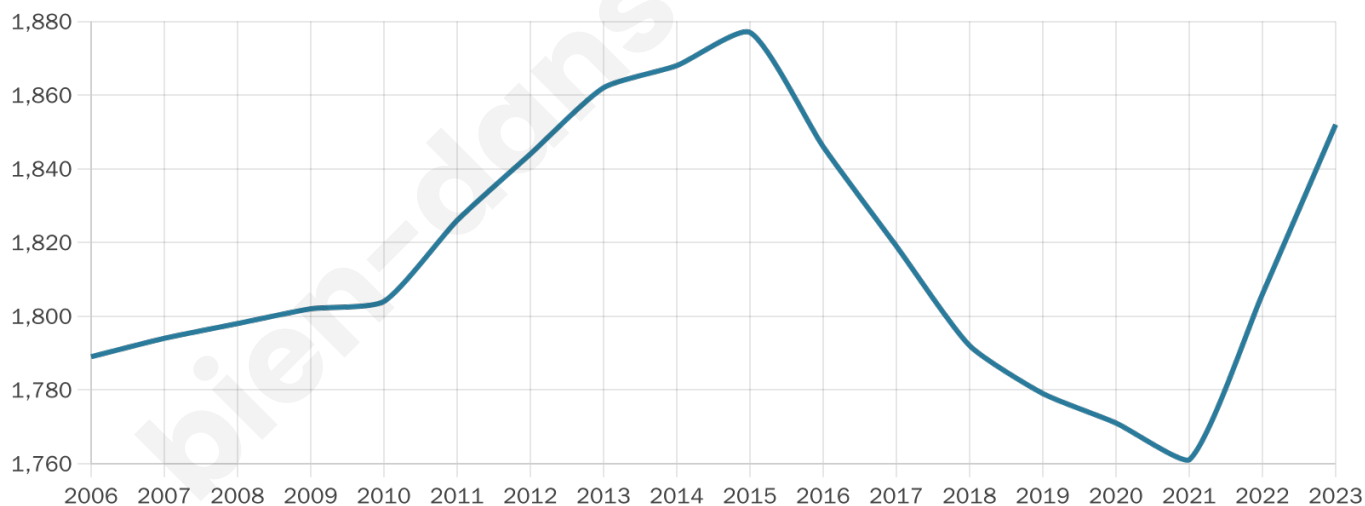

48 ans

Pop active

37.9%

Taux chômage

6.7%

Pop densité

71 h/km²

Revenu moyen

20 620 €/an

Evolution du nombre d'habitants

Sources : Institut national de la statistique et des études économiques (insee) selon Les dernières parutions officielles de 2024 portant sur les années 2020, 2021 et 2022.