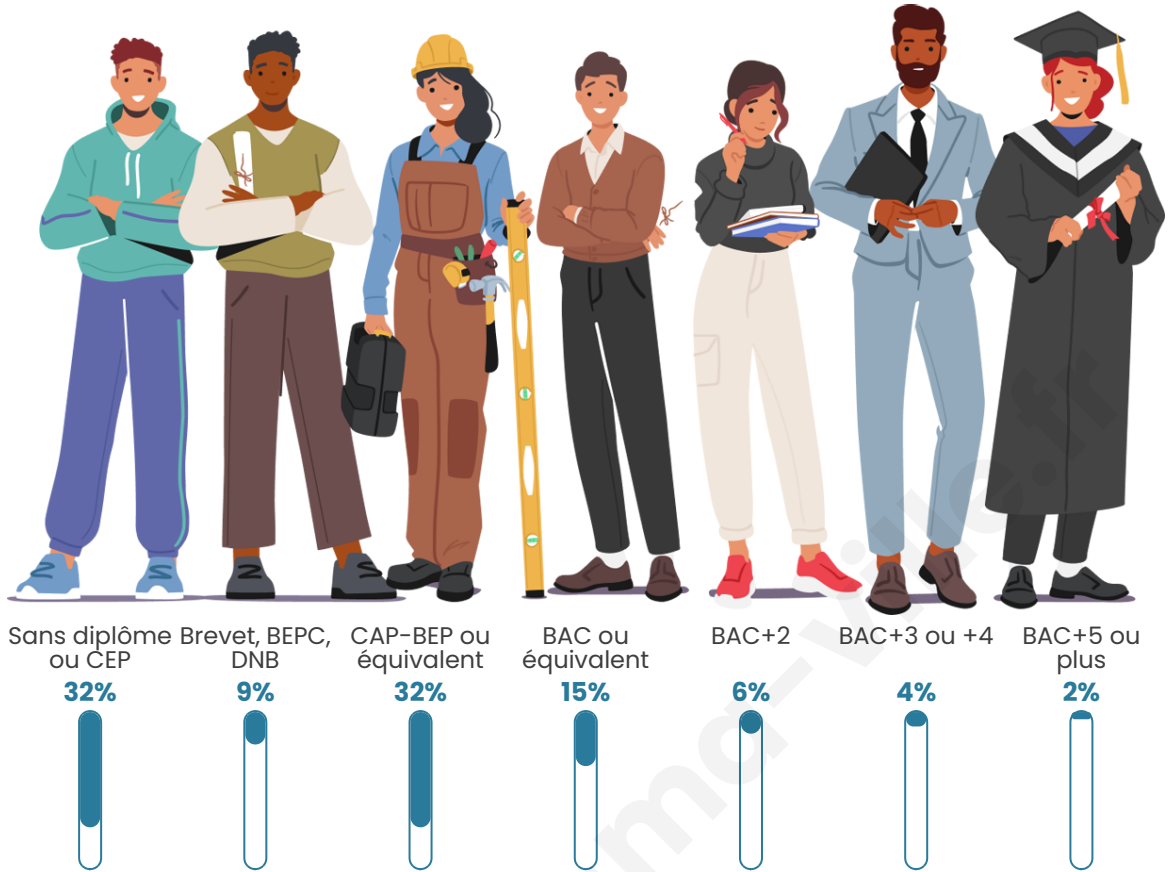

Tranche d'âge

Activité professionnelle

Niveau de diplôme

Composition des ménages

Profils électoraux

Premier tour

	Marine LE PEN	34.64 %
	Emmanuel MACRON	27.45 %
	Jean-Luc MÉLENCHON	14.47 %
	Valérie PÉCRESSÉ	4.39 %
	Éric ZEMMOUR	4.11 %
	Yannick JADOT	3.64 %
	Nicolas DUPONT-AIGNAN	3.08 %
	Jean LASSALLE	2.89 %
	Fabien ROUSSEL	2.71 %
	Philippe POUTOU	1.21 %
	Anne HIDALGO	1.03 %
	Nathalie ARTHAUD	0.37 %