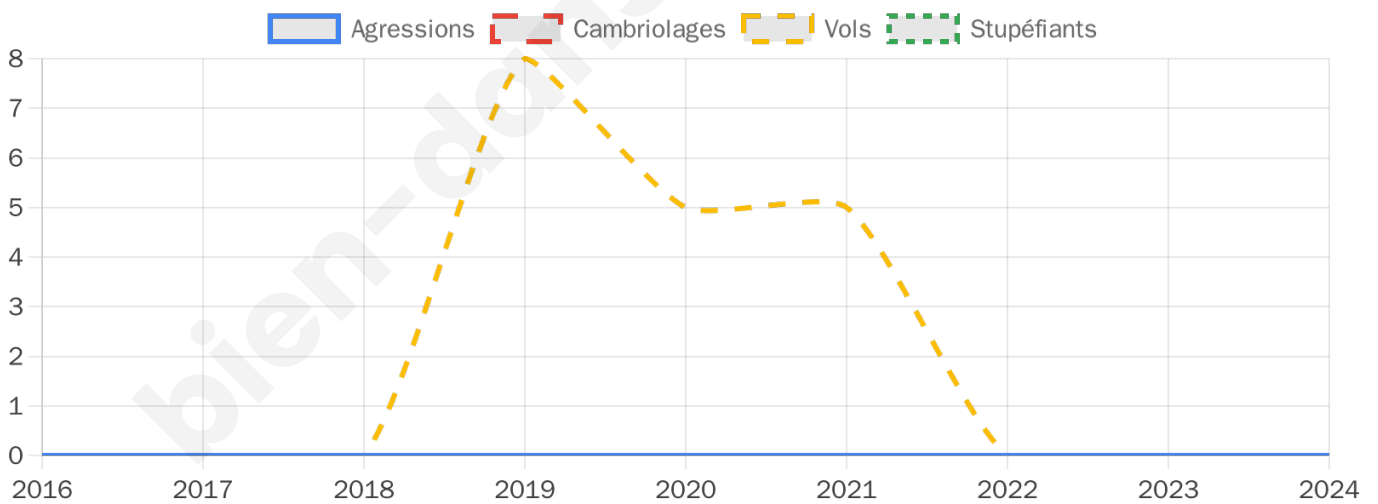

560 inscrits

Participation : 76.96%

Votes blancs : 1.62%

Votes nuls : 0.70%

Second tour

	Emmanuel MACRON	33,87 %
	Marine LE PEN	66,13 %

562 inscrits

Participation : 73.13%

Votes blancs : 1.46%

Votes nuls : 7.3%

Sécurité

Agressions physiques / sexuelles

0

Cambriolages

0

Vols / dégradations

0

Stupéfiants

0

Evolution du nombre d'infractions

Pour comparer

(en proportion du nombre d'habitants)

Sources : Bases statistiques communale, départementale et régionale de la délinquance enregistrée par la police et la gendarmerie nationales selon les dernières parutions officielles de 2025 portant sur l'année 2024 ([data.gouv](https://data.gouv.fr)).