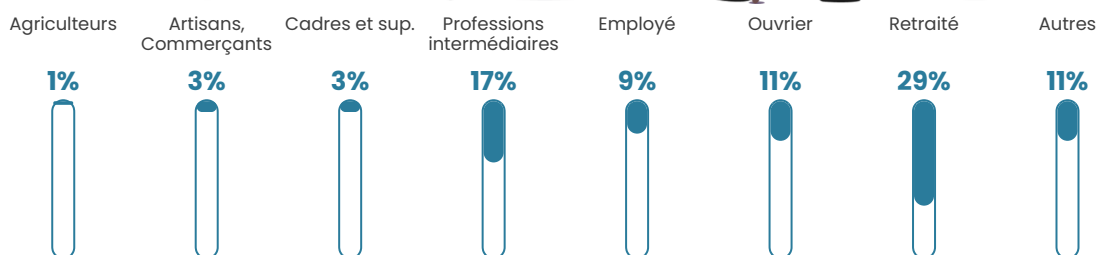

62 h/km²

Revenu moyen

21 410 €/an

Evolution du nombre d'habitants

Sources : Institut national de la statistique et des études économiques (insee) selon Les dernières parutions officielles de 2024 portant sur les années 2020, 2021 et 2022.

Tranche d'âge

Activité professionnelle

Niveau de diplôme

Composition des ménages

Profils électoraux

Premier tour

	Marine LE PEN	35.63 %
	Jean-Luc MÉLENCHON	14.73 %
	Emmanuel MACRON	13.78 %
	Éric ZEMMOUR	12.59 %
	Jean LASSALLE	6.65 %
	Valérie PÉCRESSE	6.18 %
	Nicolas DUPONT-AIGNAN	3.80 %
	Yannick JADOT	2.61 %
	Fabien ROUSSEL	1.90 %
	Philippe POUTOU	1.66 %
	Anne HIDALGO	0.48 %
	Nathalie ARTHAUD	0.00 %