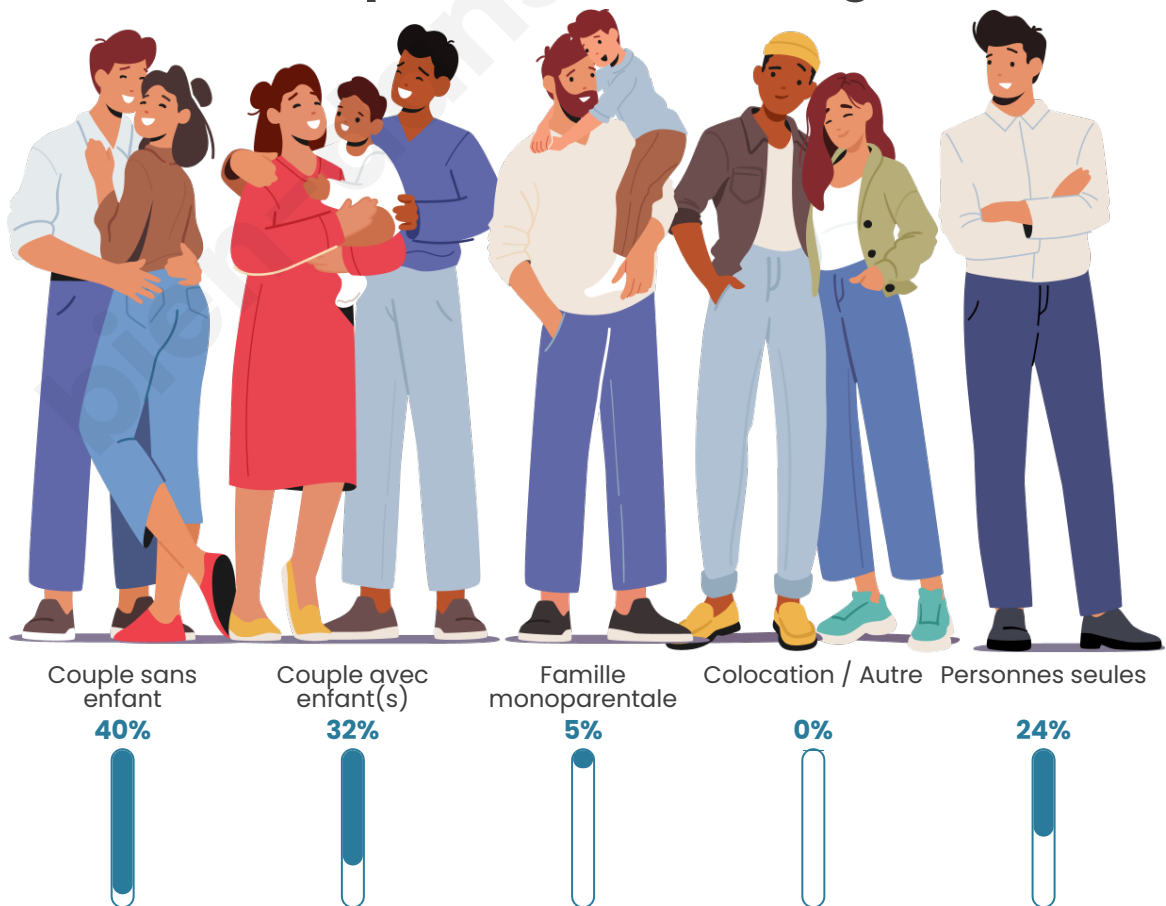

Tranche d'âge

Activité professionnelle

Niveau de diplôme

Composition des ménages

Profils électoraux

Premier tour

	Marine LE PEN	35.63 %
	Jean-Luc MÉLENCHON	14.73 %
	Emmanuel MACRON	13.78 %
	Éric ZEMMOUR	12.59 %
	Jean LASSALLE	6.65 %
	Valérie PÉCRESSE	6.18 %
	Nicolas DUPONT-AIGNAN	3.80 %
	Yannick JADOT	2.61 %
	Fabien ROUSSEL	1.90 %
	Philippe POUTOU	1.66 %
	Anne HIDALGO	0.48 %
	Nathalie ARTHAUD	0.00 %