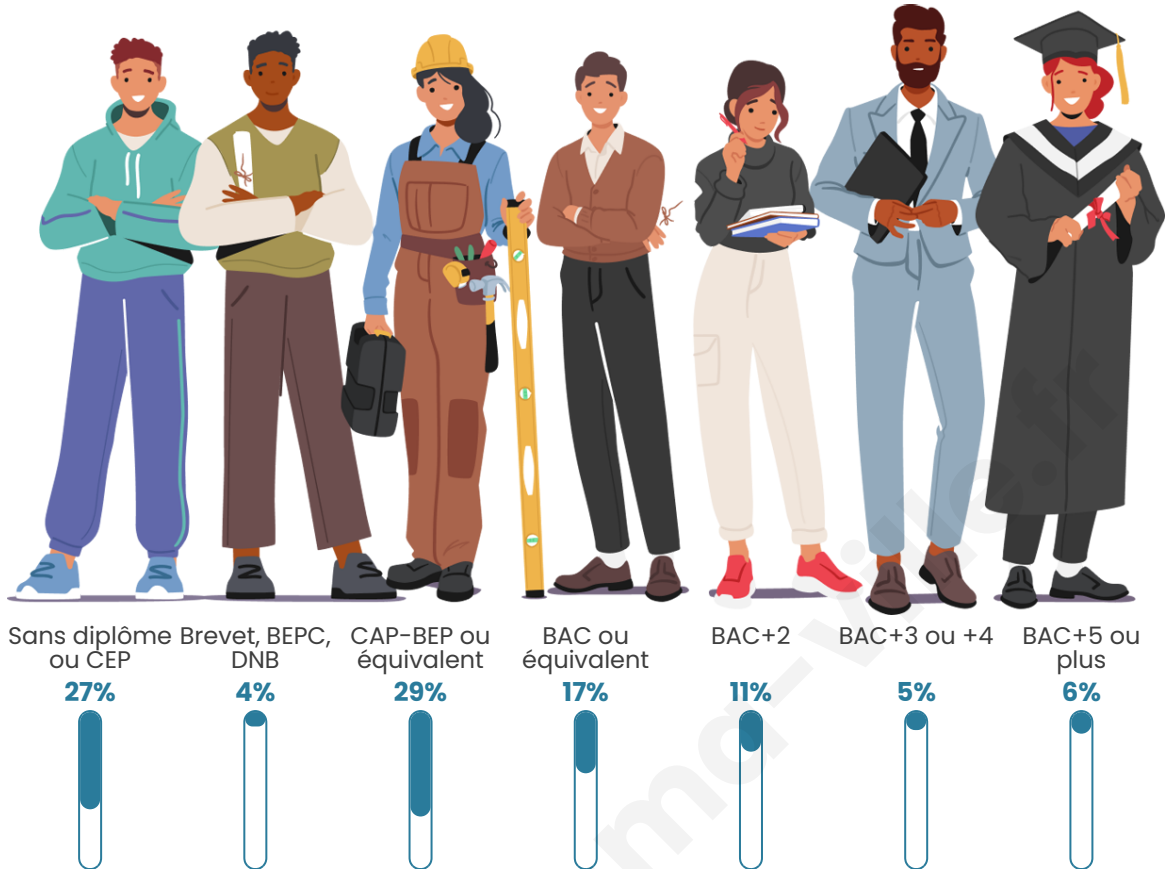

747

Age moyen

44 ans

Pop active

50.1%

Taux chômage

8.9%

Pop densité

Tranche d'âge

Activité professionnelle

Niveau de diplôme

Composition des ménages

Profils électoraux

Premier tour

	Marine LE PEN	35.63 %
	Jean-Luc MÉLENCHON	14.73 %
	Emmanuel MACRON	13.78 %
	Éric ZEMMOUR	12.59 %
	Jean LASSALLE	6.65 %
	Valérie PÉCRESSE	6.18 %
	Nicolas DUPONT-AIGNAN	3.80 %
	Yannick JADOT	2.61 %
	Fabien ROUSSEL	1.90 %
	Philippe POUTOU	1.66 %
	Anne HIDALGO	0.48 %
	Nathalie ARTHAUD	0.00 %