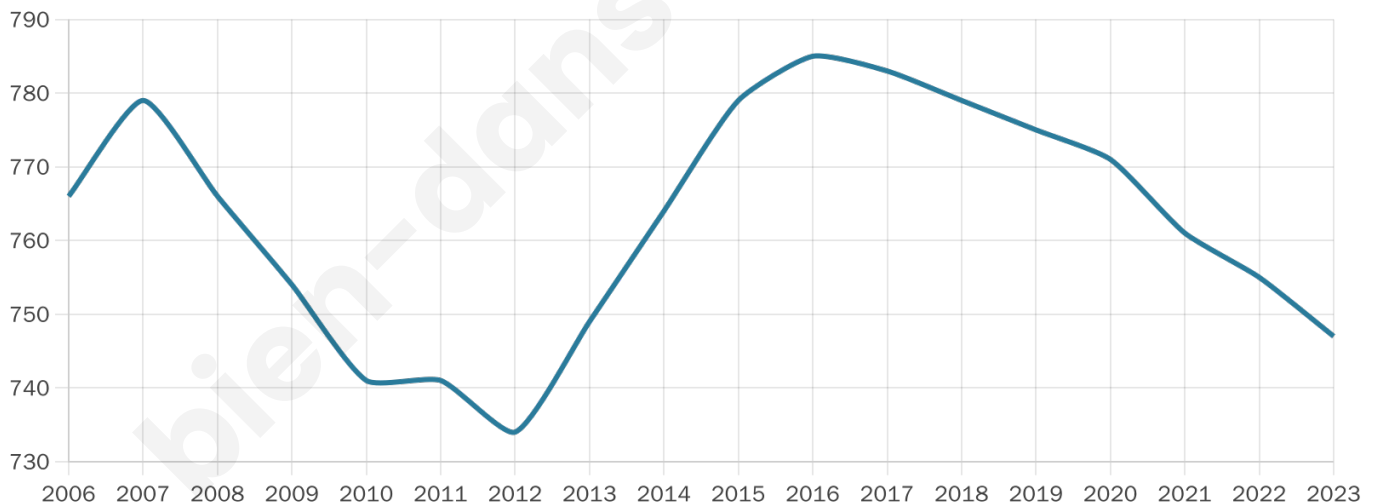

Version web

Ville de Cerdon

Présenté par

BIEN dans
ma **VILLE** 

Sommaire

Situation géographique	3
Statistiques sur la population	4
Evolution du nombre d'habitants	4
Tranche d'âge	5
0-14 ans	5
15-29 ans	5
30-44 ans	5
45-59 ans	5
60-74 ans	5
75-89 ans	5
90 ans et +	5
Activité professionnelle	5
Agriculteurs	5
Artisans, Commerçants	5
Cadres et sup.	5
Professions intermédiaires	5
Employé	5
Ouvrier	5
Retraité	5
Autres	5
Niveau de diplôme	6
Sans diplôme ou CEP	6
Brevet, BEPC, DNB	6
CAP-BEP ou équivalent	6
BAC ou équivalent	6
BAC+2	6
BAC+3 ou +4	6
BAC+5 ou plus	6
Composition des ménages	6
Couple sans enfant	6
Couple avec enfant(s)	6
Famille monoparentale	6
Colocation / Autre	6
Personnes seules	6
Profils électoraux	7
Premier tour	7
Sécurité	8
Evolution du nombre d'infractions	8
Pour comparer	9
Services à la population	10
Commerce	10
Éducation	10
Villes autour de Cerdon	11

747

Age moyen

44 ans

Pop active

50.1%

Taux chômage

8.9%

Pop densité

62 h/km²

Revenu moyen

21 410 €/an

Evolution du nombre d'habitants

Sources : Institut national de la statistique et des études économiques (insee) selon Les dernières parutions officielles de 2024 portant sur les années 2020, 2021 et 2022.