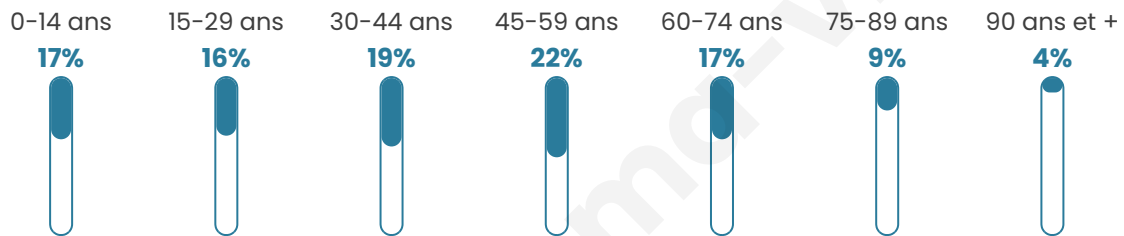

747

Age moyen

44 ans

Pop active

50.1%

Taux chômage

8.9%

Pop densité

62 h/km²

Revenu moyen

21 410 €/an

Evolution du nombre d'habitants

Sources : Institut national de la statistique et des études économiques (insee) selon Les dernières parutions officielles de 2024 portant sur les années 2020, 2021 et 2022.

Tranche d'âge

Activité professionnelle

Niveau de diplôme

Composition des ménages

Profils électoraux

Premier tour

	Marine LE PEN	35.63 %
	Jean-Luc MÉLENCHON	14.73 %
	Emmanuel MACRON	13.78 %
	Éric ZEMMOUR	12.59 %
	Jean LASSALLE	6.65 %
	Valérie PÉCRESSE	6.18 %
	Nicolas DUPONT-AIGNAN	3.80 %
	Yannick JADOT	2.61 %
	Fabien ROUSSEL	1.90 %
	Philippe POUTOU	1.66 %
	Anne HIDALGO	0.48 %
	Nathalie ARTHAUD	0.00 %

560 inscrits

Participation : 76.96%

Votes blancs : 1.62%

Votes nuls : 0.70%

Second tour

	Emmanuel MACRON	33,87 %
	Marine LE PEN	66,13 %

562 inscrits

Participation : 73.13%