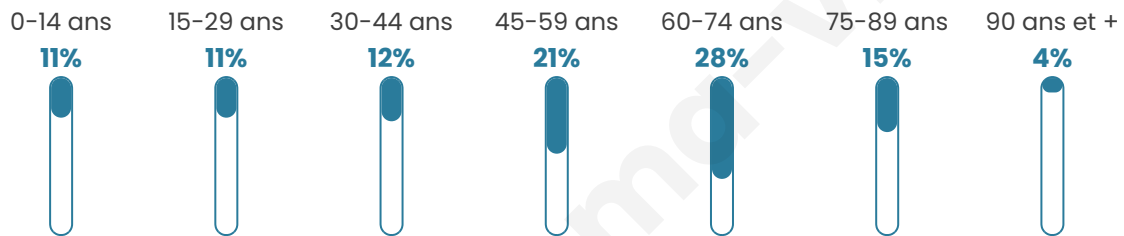

Statistiques sur la population

Nombre d'habitants

1 653

Age moyen

52 ans

Pop active

36.2%

Taux chômage

8.9%

Pop densité

37 h/km²

Revenu moyen

20 240 €/an

Evolution du nombre d'habitants

Sources : Institut national de la statistique et des études économiques (insee) selon Les dernières parutions officielles de 2024 portant sur les années 2020, 2021 et 2022.

Tranche d'âge

Activité professionnelle

Niveau de diplôme

Composition des ménages

Profils électoraux

Premier tour

	Marine LE PEN	34.44 %
	Emmanuel MACRON	24.32 %
	Jean-Luc MÉLENCHON	17.12 %
	Éric ZEMMOUR	7.00 %
	Jean LASSALLE	3.89 %
	Valérie PÉCRESSE	3.79 %
	Fabien ROUSSEL	3.02 %
	Nicolas DUPONT-AIGNAN	2.92 %
	Anne HIDALGO	1.26 %
	Yannick JADOT	1.07 %
	Nathalie ARTHAUD	0.58 %
	Philippe POUTOU	0.58 %

1 407 inscrits

Participation : 74.98%

Votes blancs : 1.90%

Votes nuls : 0.66%

Second tour

	Emmanuel MACRON	43,34 %
	Marine LE PEN	56,66 %

1 407 inscrits

Participation : 74.84%