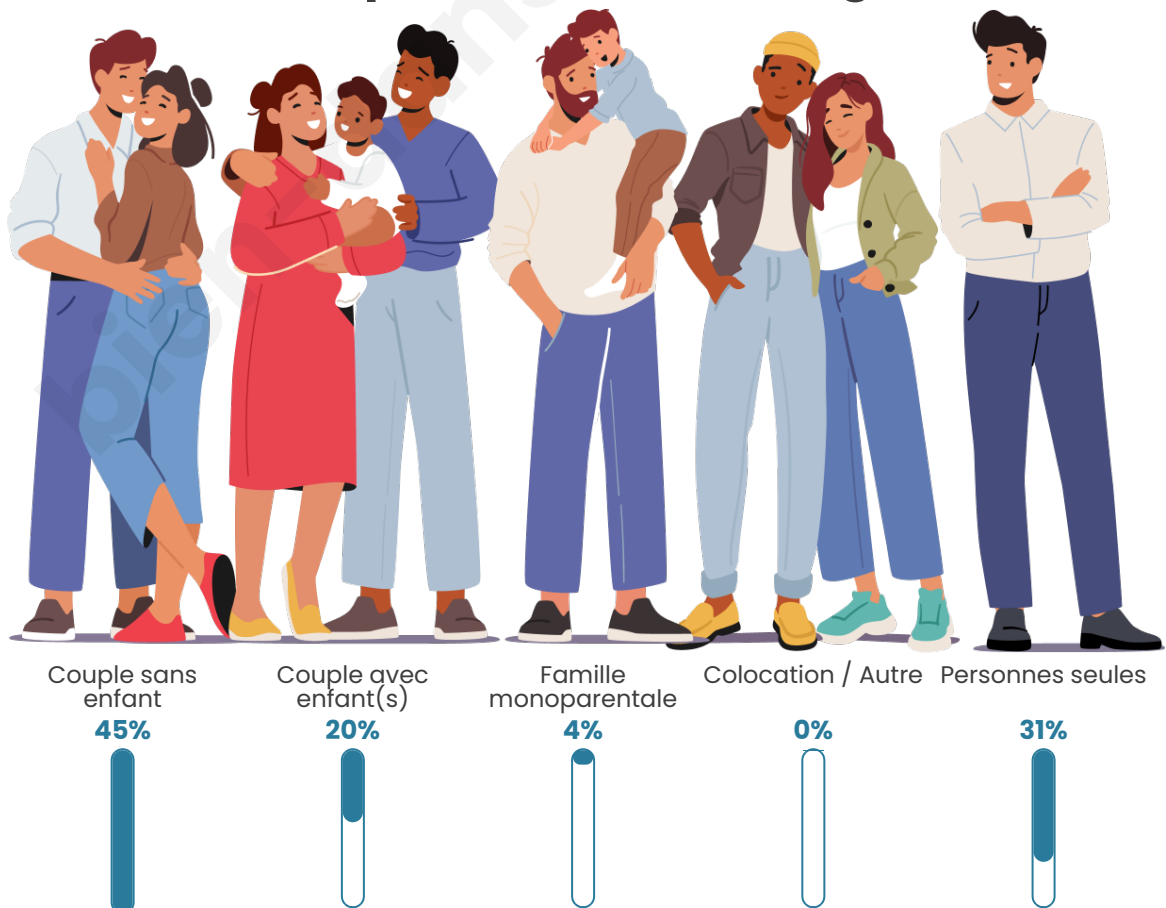

Tranche d'âge

Activité professionnelle

Niveau de diplôme

Composition des ménages

Profils électoraux

Premier tour

	Marine LE PEN	34.44 %
	Emmanuel MACRON	24.32 %
	Jean-Luc MÉLENCHON	17.12 %
	Éric ZEMMOUR	7.00 %
	Jean LASSALLE	3.89 %
	Valérie PÉCRESSE	3.79 %
	Fabien ROUSSEL	3.02 %
	Nicolas DUPONT-AIGNAN	2.92 %
	Anne HIDALGO	1.26 %
	Yannick JADOT	1.07 %
	Nathalie ARTHAUD	0.58 %
	Philippe POUTOU	0.58 %