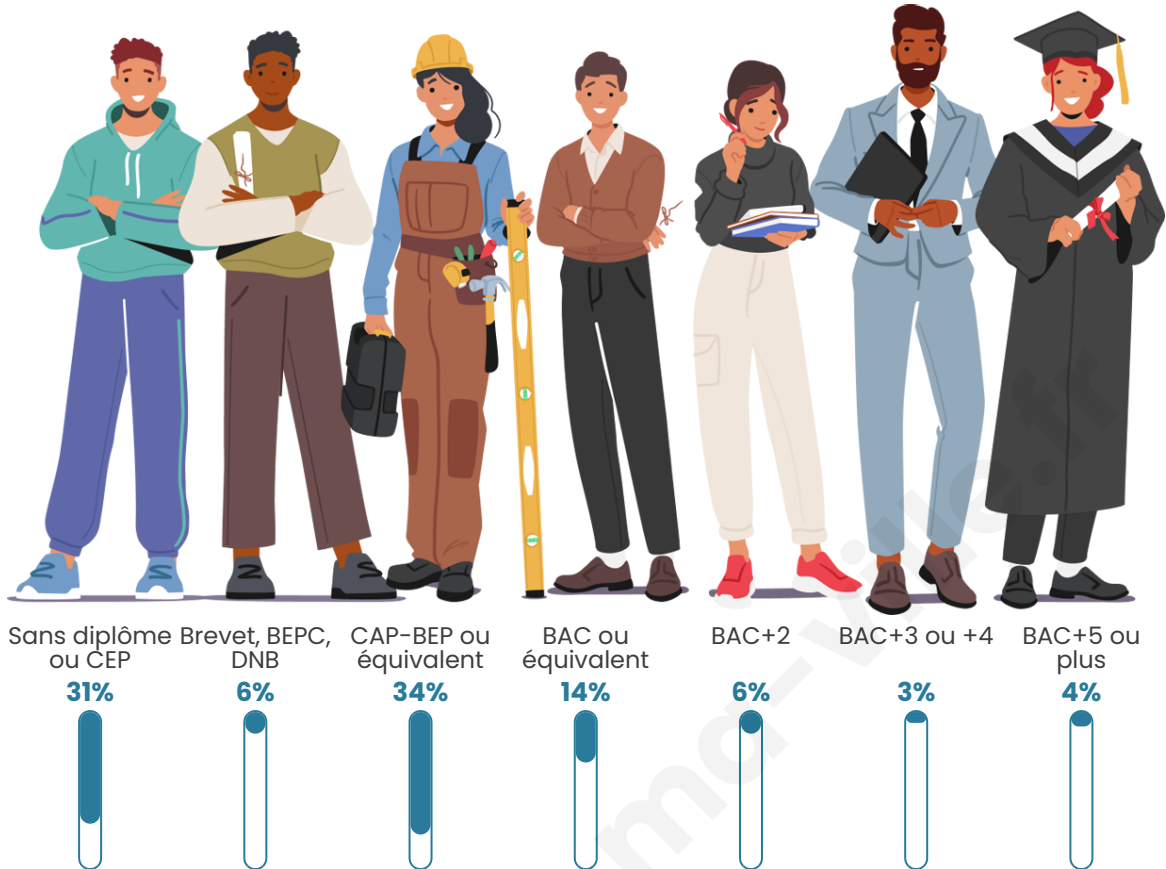

Statistiques sur la population

Nombre d'habitants

1 653

Age moyen

52 ans

Pop active

36.2%

Taux chômage

Tranche d'âge

Activité professionnelle

Niveau de diplôme

Composition des ménages

Profils électoraux

Premier tour

	Marine LE PEN	34.44 %
	Emmanuel MACRON	24.32 %
	Jean-Luc MÉLENCHON	17.12 %
	Éric ZEMMOUR	7.00 %
	Jean LASSALLE	3.89 %
	Valérie PÉCRESSE	3.79 %
	Fabien ROUSSEL	3.02 %
	Nicolas DUPONT-AIGNAN	2.92 %
	Anne HIDALGO	1.26 %
	Yannick JADOT	1.07 %
	Nathalie ARTHAUD	0.58 %
	Philippe POUTOU	0.58 %