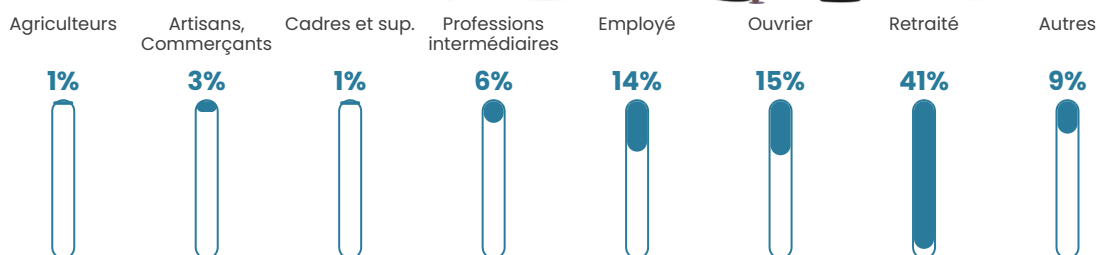

8.9%

Pop densité

37 h/km²

Revenu moyen

20 240 €/an

Evolution du nombre d'habitants

Sources : Institut national de la statistique et des études économiques (insee) selon Les dernières parutions officielles de 2024 portant sur les années 2020, 2021 et 2022.

Tranche d'âge

Activité professionnelle

Niveau de diplôme

Composition des ménages

Profils électoraux

Premier tour

	Marine LE PEN	34.44 %
	Emmanuel MACRON	24.32 %
	Jean-Luc MÉLENCHON	17.12 %
	Éric ZEMMOUR	7.00 %
	Jean LASSALLE	3.89 %
	Valérie PÉCRESSE	3.79 %
	Fabien ROUSSEL	3.02 %
	Nicolas DUPONT-AIGNAN	2.92 %
	Anne HIDALGO	1.26 %
	Yannick JADOT	1.07 %
	Nathalie ARTHAUD	0.58 %
	Philippe POUTOU	0.58 %