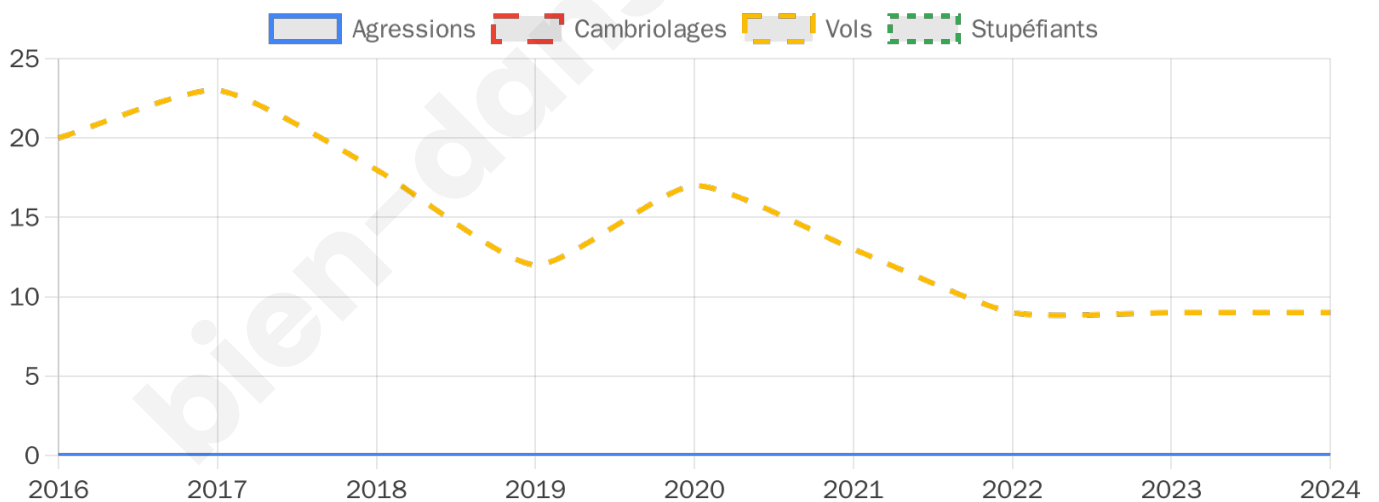

1 407 inscrits

Participation : 74.98%

Votes blancs : 1.90%

Votes nuls : 0.66%

Second tour

	Emmanuel MACRON	43,34 %
	Marine LE PEN	56,66 %

1 407 inscrits

Participation : 74.84%

Votes blancs : 4.65%

Votes nuls : 2.66%

Sécurité

Agressions physiques / sexuelles

0

Cambriolages

0

Vols / dégradations

9

Stupéfiants

0

Evolution du nombre d'infractions

Pour comparer

(en proportion du nombre d'habitants)

Sources : Bases statistiques communale, départementale et régionale de la délinquance enregistrée par la police et la gendarmerie nationales selon les dernières parutions officielles de 2025 portant sur l'année 2024 ([data.gouv](https://data.gouv.fr)).