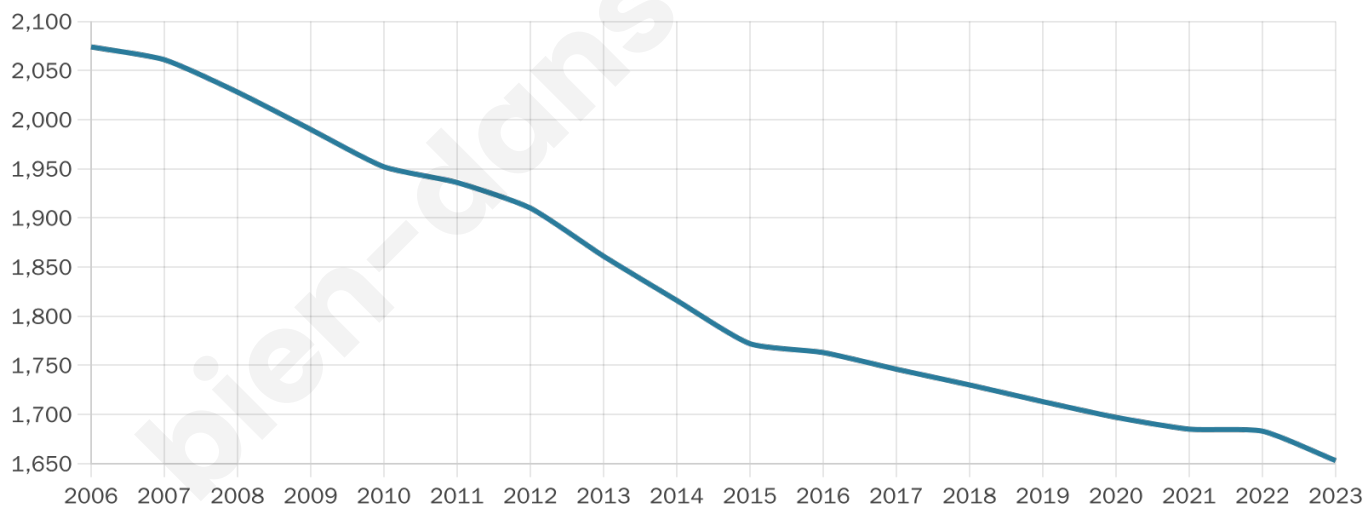

Statistiques sur la population

Nombre d'habitants

1 653

Age moyen

52 ans

Pop active

36.2%

Taux chômage

8.9%

Pop densité

37 h/km²

Revenu moyen

20 240 €/an

Evolution du nombre d'habitants

Sources : Institut national de la statistique et des études économiques (insee) selon Les dernières parutions officielles de 2024 portant sur les années 2020, 2021 et 2022.

Tranche d'âge

Activité professionnelle

Niveau de diplôme

Composition des ménages

Profils électoraux

Premier tour

	Marine LE PEN	34.44 %
	Emmanuel MACRON	24.32 %
	Jean-Luc MÉLENCHON	17.12 %
	Éric ZEMMOUR	7.00 %
	Jean LASSALLE	3.89 %
	Valérie PÉCRESSE	3.79 %
	Fabien ROUSSEL	3.02 %
	Nicolas DUPONT-AIGNAN	2.92 %
	Anne HIDALGO	1.26 %
	Yannick JADOT	1.07 %
	Nathalie ARTHAUD	0.58 %
	Philippe POUTOU	0.58 %