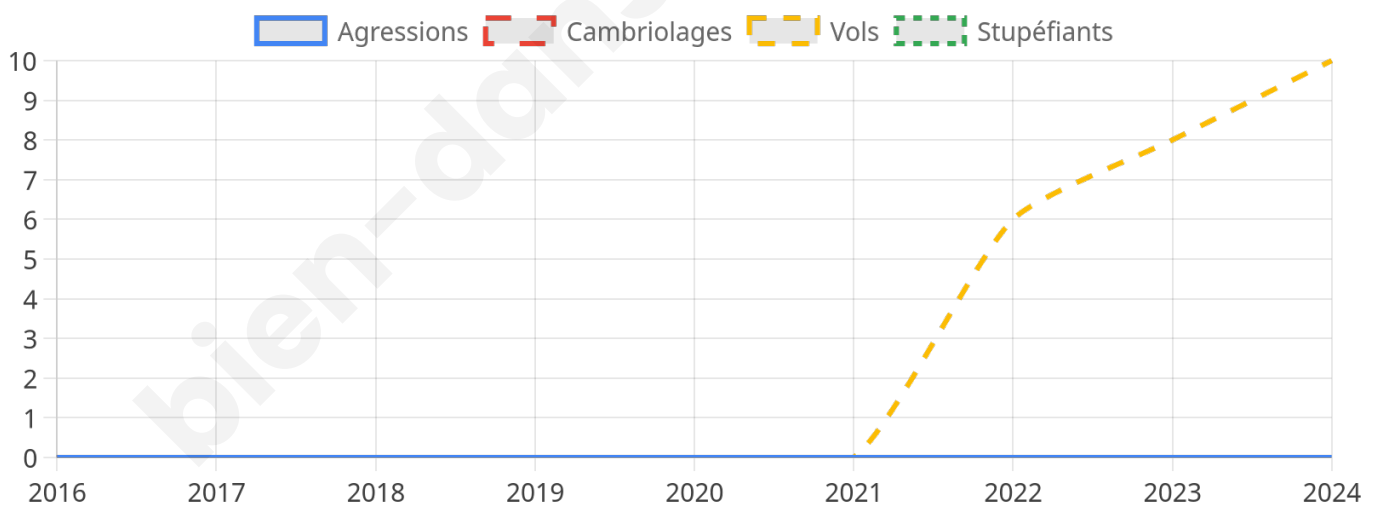

815 inscrits

Participation : 80.61%

Votes blancs : 1.98%

Votes nuls : 0.61%

Second tour

	Emmanuel MACRON	51,74 %
	Marine LE PEN	48,26 %

814 inscrits

Participation : 79.73%

Votes blancs : 5.7%

Votes nuls : 1.39%

Sécurité

Agressions physiques / sexuelles

0

Cambriolages

0

Vols / dégradations

10

Stupéfiants

0

Evolution du nombre d'infractions

Pour comparer

(en proportion du nombre d'habitants)

Ville Département Région

Sources : Bases statistiques communale, départementale et régionale de la délinquance enregistrée par la police et la gendarmerie nationales selon les dernières parutions officielles de 2025 portant sur l'année 2024 ([data.gouv](https://data.gouv.fr)).