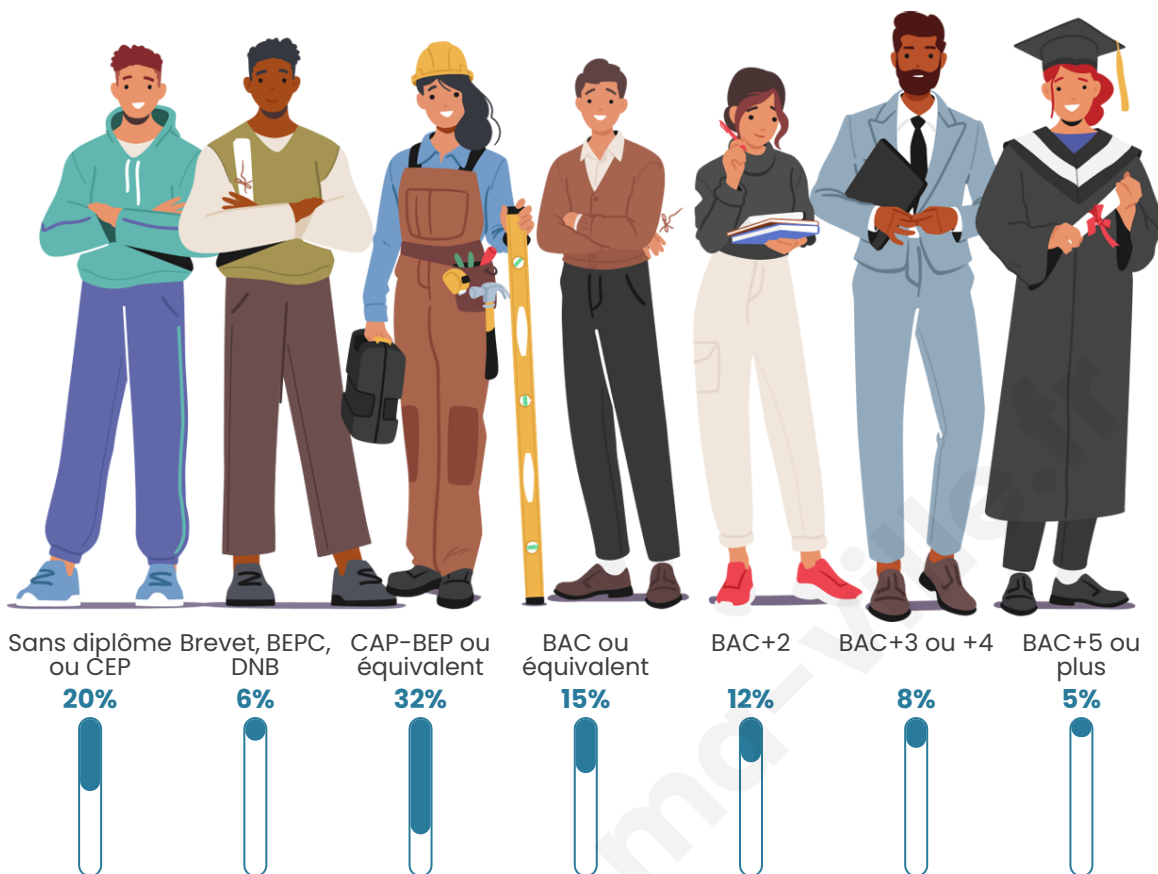

Nombre d'habitants

1 131

Age moyen

39 ans

Pop active

49.2%

Taux chômage

5%

Pop densité

283 h/km²

Revenu moyen

24 520 €/an

Evolution du nombre d'habitants

Sources : Institut national de la statistique et des études économiques (insee) selon Les dernières parutions officielles de 2024 portant sur les années 2020, 2021 et 2022.

Tranche d'âge

Activité professionnelle

Niveau de diplôme

Composition des ménages

Profils électoraux

Premier tour

	Marine LE PEN	33.44 %
	Emmanuel MACRON	29.38 %
	Jean-Luc MÉLENCHON	11.25 %
	Éric ZEMMOUR	8.13 %
	Valérie PÉCRESSÉ	4.38 %
	Yannick JADOT	3.44 %
	Fabien ROUSSEL	2.66 %
	Jean LASSALLE	2.50 %
	Nicolas DUPONT-AIGNAN	1.88 %
	Anne HIDALGO	1.41 %
	Philippe POUTOU	1.25 %
	Nathalie ARTHAUD	0.31 %