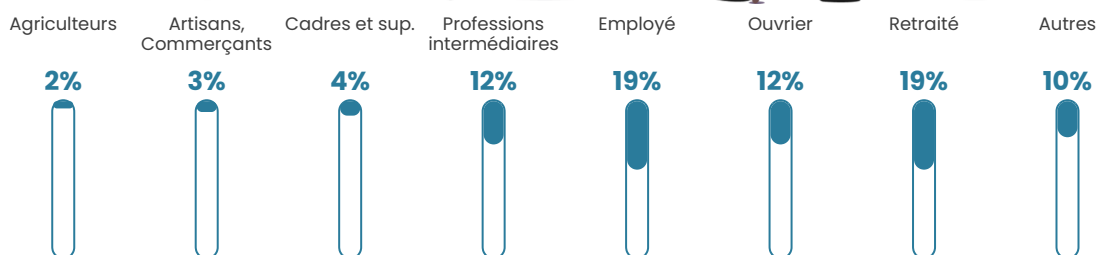

Pop densité

283 h/km²

Revenu moyen

24 520 €/an

Evolution du nombre d'habitants

Sources : Institut national de la statistique et des études économiques (insee) selon Les dernières parutions officielles de 2024 portant sur les années 2020, 2021 et 2022.

Tranche d'âge

Activité professionnelle

Niveau de diplôme

Composition des ménages

Profils électoraux

Premier tour

	Marine LE PEN	33.44 %
	Emmanuel MACRON	29.38 %
	Jean-Luc MÉLENCHON	11.25 %
	Éric ZEMMOUR	8.13 %
	Valérie PÉCRESSÉ	4.38 %
	Yannick JADOT	3.44 %
	Fabien ROUSSEL	2.66 %
	Jean LASSALLE	2.50 %
	Nicolas DUPONT-AIGNAN	1.88 %
	Anne HIDALGO	1.41 %
	Philippe POUTOU	1.25 %
	Nathalie ARTHAUD	0.31 %