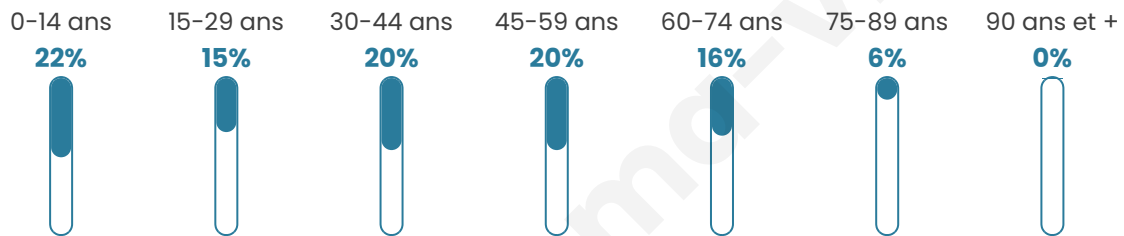

Nombre d'habitants

1 131

Age moyen

39 ans

Pop active

49.2%

Taux chômage

5%

Pop densité

283 h/km²

Revenu moyen

24 520 €/an

Evolution du nombre d'habitants

Sources : Institut national de la statistique et des études économiques (insee) selon Les dernières parutions officielles de 2024 portant sur les années 2020, 2021 et 2022.

Tranche d'âge

Activité professionnelle

Niveau de diplôme

Composition des ménages

Profils électoraux

Premier tour

	Marine LE PEN	33.44 %
	Emmanuel MACRON	29.38 %
	Jean-Luc MÉLENCHON	11.25 %
	Éric ZEMMOUR	8.13 %
	Valérie PÉCRESSÉ	4.38 %
	Yannick JADOT	3.44 %
	Fabien ROUSSEL	2.66 %
	Jean LASSALLE	2.50 %
	Nicolas DUPONT-AIGNAN	1.88 %
	Anne HIDALGO	1.41 %
	Philippe POUTOU	1.25 %
	Nathalie ARTHAUD	0.31 %

815 inscrits

Participation : 80.61%

Votes blancs : 1.98%

Votes nuls : 0.61%

Second tour

	Emmanuel MACRON	51,74 %
	Marine LE PEN	48,26 %

814 inscrits

Participation : 79.73%