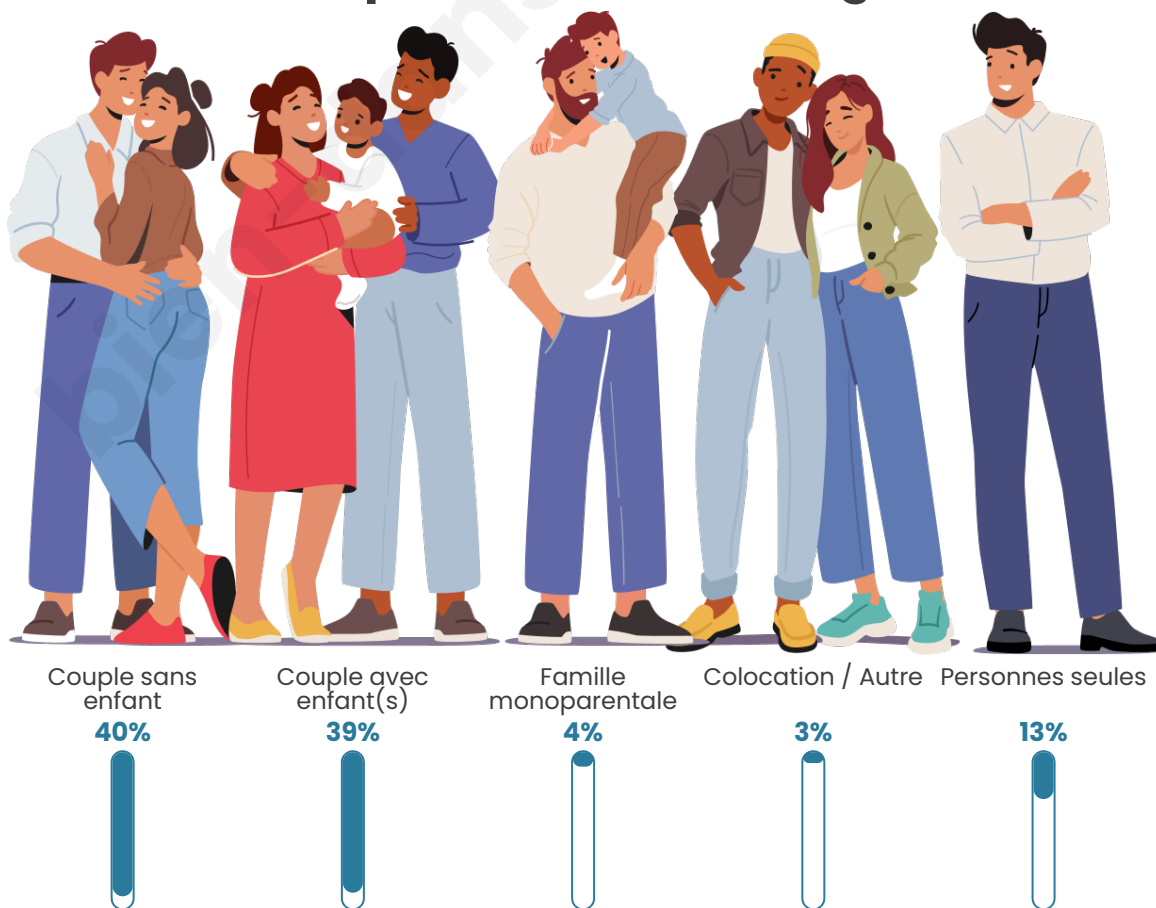

Tranche d'âge

Activité professionnelle

Niveau de diplôme

Composition des ménages

Profils électoraux

Premier tour

	Marine LE PEN	33.44 %
	Emmanuel MACRON	29.38 %
	Jean-Luc MÉLENCHON	11.25 %
	Éric ZEMMOUR	8.13 %
	Valérie PÉCRESSÉ	4.38 %
	Yannick JADOT	3.44 %
	Fabien ROUSSEL	2.66 %
	Jean LASSALLE	2.50 %
	Nicolas DUPONT-AIGNAN	1.88 %
	Anne HIDALGO	1.41 %
	Philippe POUTOU	1.25 %
	Nathalie ARTHAUD	0.31 %