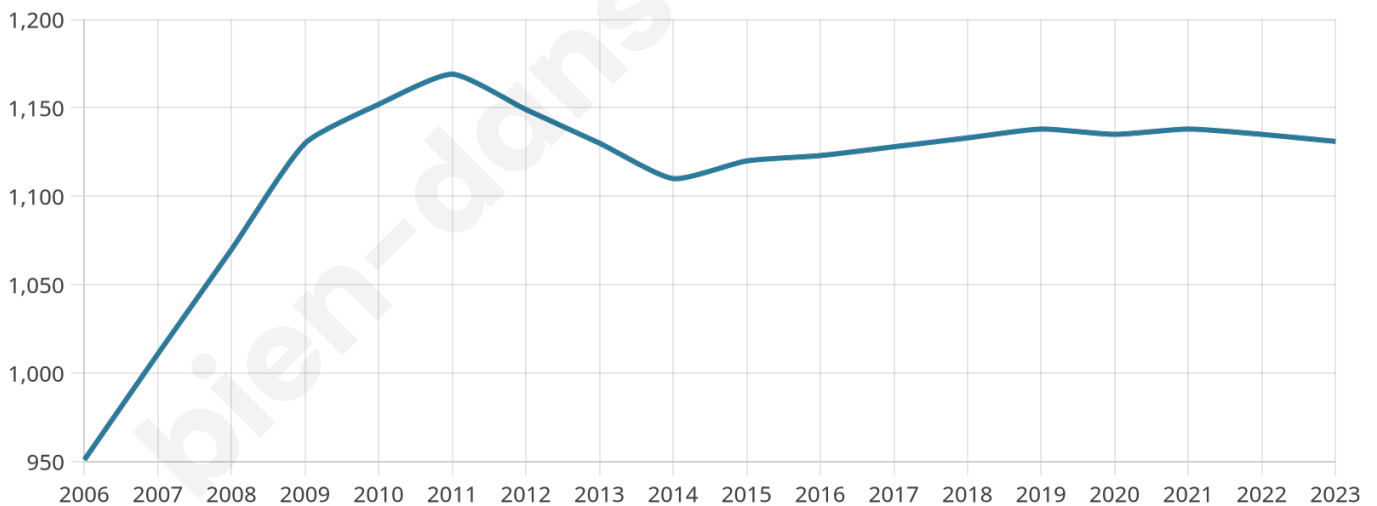

Nombre d'habitants

1 131

Age moyen

39 ans

Pop active

49.2%

Taux chômage

5%

Pop densité

283 h/km²

Revenu moyen

24 520 €/an

Evolution du nombre d'habitants

Sources : Institut national de la statistique et des études économiques (insee) selon Les dernières parutions officielles de 2024 portant sur les années 2020, 2021 et 2022.

Tranche d'âge

Activité professionnelle

Niveau de diplôme

Composition des ménages

Profils électoraux

Premier tour

	Marine LE PEN	33.44 %
	Emmanuel MACRON	29.38 %
	Jean-Luc MÉLENCHON	11.25 %
	Éric ZEMMOUR	8.13 %
	Valérie PÉCRESSÉ	4.38 %
	Yannick JADOT	3.44 %
	Fabien ROUSSEL	2.66 %
	Jean LASSALLE	2.50 %
	Nicolas DUPONT-AIGNAN	1.88 %
	Anne HIDALGO	1.41 %
	Philippe POUTOU	1.25 %
	Nathalie ARTHAUD	0.31 %