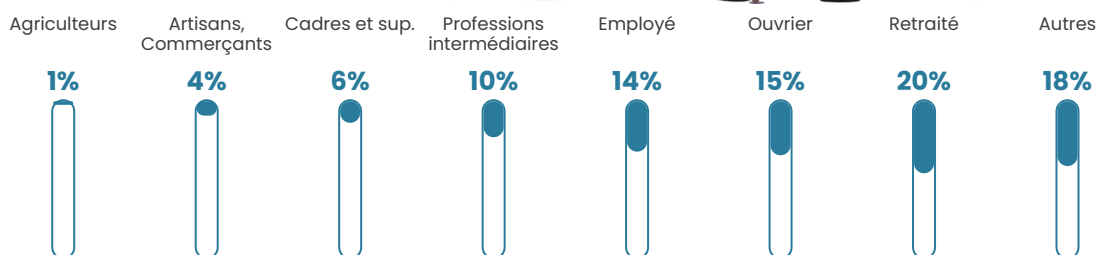

22 h/km²

Revenu moyen

22 470 €/an

Evolution du nombre d'habitants

Sources : Institut national de la statistique et des études économiques (insee) selon Les dernières parutions officielles de 2024 portant sur les années 2020, 2021 et 2022.

Tranche d'âge

Activité professionnelle

Niveau de diplôme

Composition des ménages

Profils électoraux

Premier tour

	Marine LE PEN	36.20 %
	Emmanuel MACRON	20.36 %
	Jean-Luc MÉLENCHON	20.36 %
	Jean LASSALLE	6.33 %
	Éric ZEMMOUR	5.43 %
	Valérie PÉCRESSE	3.62 %
	Yannick JADOT	2.71 %
	Nicolas DUPONT-AIGNAN	2.26 %
	Fabien ROUSSEL	1.81 %
	Philippe POUTOU	0.90 %
	Nathalie ARTHAUD	0.00 %
	Anne HIDALGO	0.00 %