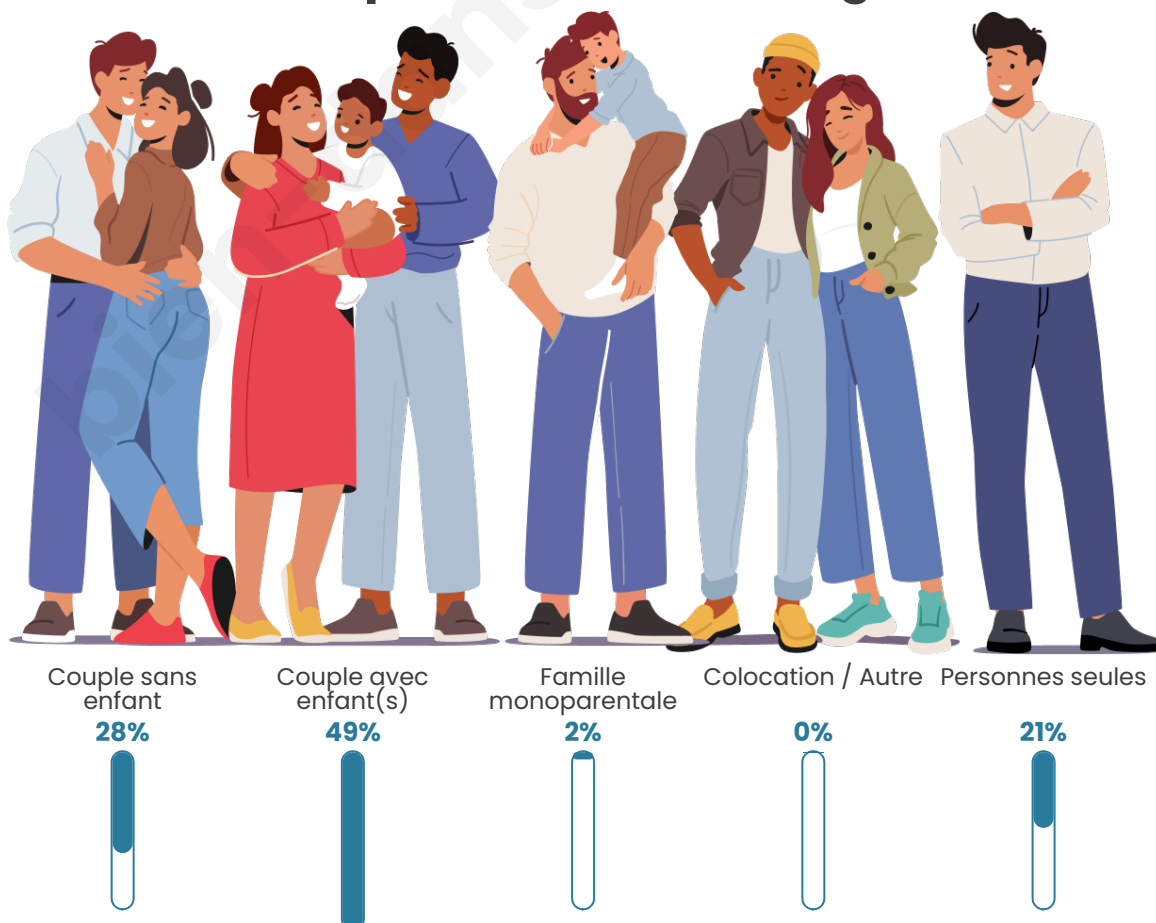

Tranche d'âge

Activité professionnelle

Niveau de diplôme

Composition des ménages

Profils électoraux

Premier tour

	Marine LE PEN	36.20 %
	Emmanuel MACRON	20.36 %
	Jean-Luc MÉLENCHON	20.36 %
	Jean LASSALLE	6.33 %
	Éric ZEMMOUR	5.43 %
	Valérie PÉCRESSE	3.62 %
	Yannick JADOT	2.71 %
	Nicolas DUPONT-AIGNAN	2.26 %
	Fabien ROUSSEL	1.81 %
	Philippe POUTOU	0.90 %
	Nathalie ARTHAUD	0.00 %
	Anne HIDALGO	0.00 %