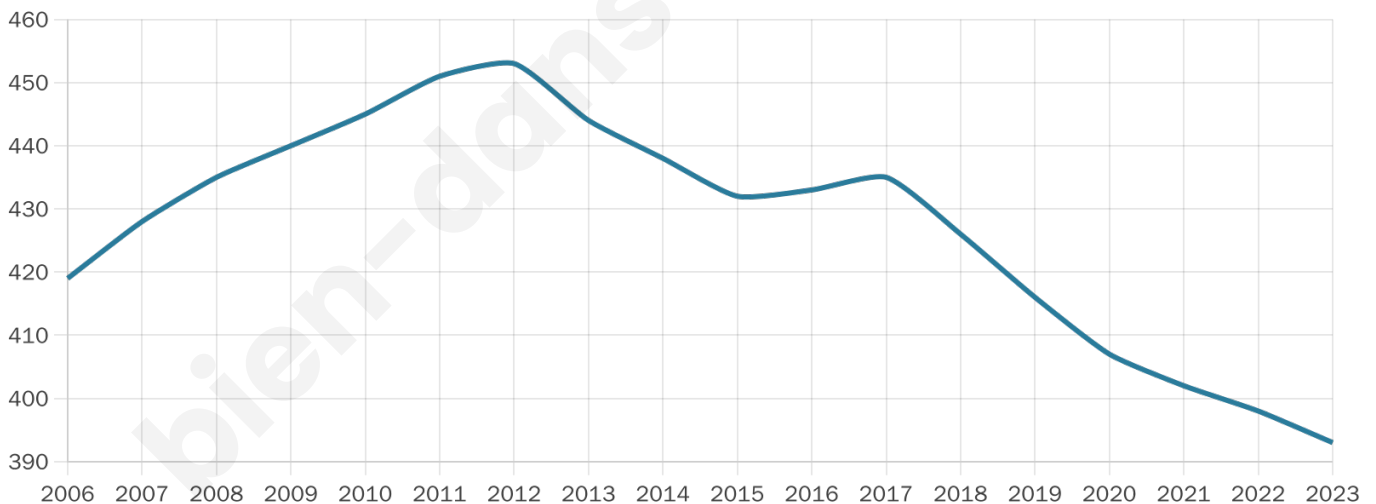

393

Age moyen

39 ans

Pop active

49.6%

Taux chômage

5.4%

Pop densité

22 h/km²

Revenu moyen

22 470 €/an

Evolution du nombre d'habitants

Sources : Institut national de la statistique et des études économiques (insee) selon Les dernières parutions officielles de 2024 portant sur les années 2020, 2021 et 2022.