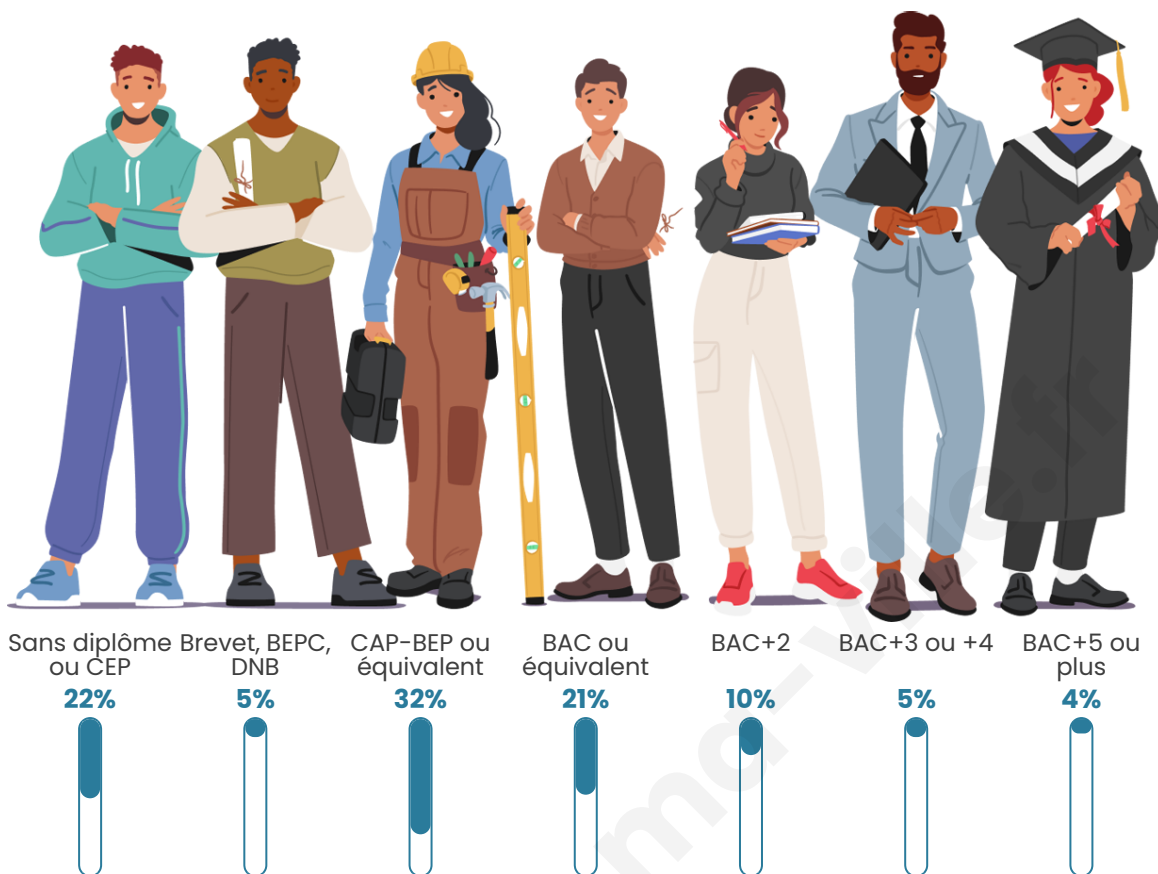

393

Age moyen

39 ans

Pop active

49.6%

Taux chômage

5.4%

Pop densité

Tranche d'âge

Activité professionnelle

Niveau de diplôme

Composition des ménages

Profils électoraux

Premier tour

	Marine LE PEN	36.20 %
	Emmanuel MACRON	20.36 %
	Jean-Luc MÉLENCHON	20.36 %
	Jean LASSALLE	6.33 %
	Éric ZEMMOUR	5.43 %
	Valérie PÉCRESSE	3.62 %
	Yannick JADOT	2.71 %
	Nicolas DUPONT-AIGNAN	2.26 %
	Fabien ROUSSEL	1.81 %
	Philippe POUTOU	0.90 %
	Nathalie ARTHAUD	0.00 %
	Anne HIDALGO	0.00 %