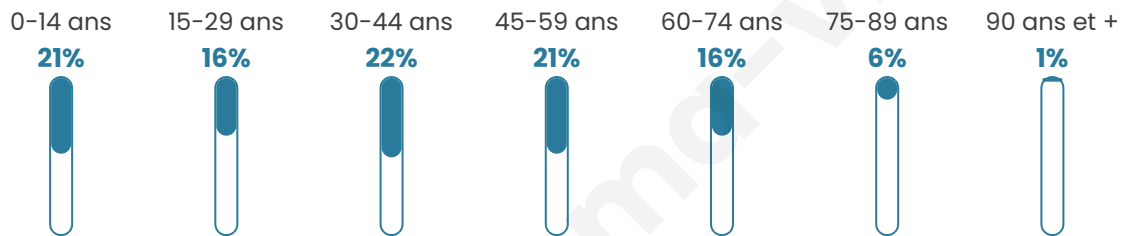

393

Age moyen

39 ans

Pop active

49.6%

Taux chômage

5.4%

Pop densité

22 h/km²

Revenu moyen

22 470 €/an

Evolution du nombre d'habitants

Sources : Institut national de la statistique et des études économiques (insee) selon Les dernières parutions officielles de 2024 portant sur les années 2020, 2021 et 2022.

Tranche d'âge

Activité professionnelle

Niveau de diplôme

Composition des ménages

Profils électoraux

Premier tour

	Marine LE PEN	36.20 %
	Emmanuel MACRON	20.36 %
	Jean-Luc MÉLENCHON	20.36 %
	Jean LASSALLE	6.33 %
	Éric ZEMMOUR	5.43 %
	Valérie PÉCRESSE	3.62 %
	Yannick JADOT	2.71 %
	Nicolas DUPONT-AIGNAN	2.26 %
	Fabien ROUSSEL	1.81 %
	Philippe POUTOU	0.90 %
	Nathalie ARTHAUD	0.00 %
	Anne HIDALGO	0.00 %

278 inscrits

Participation : 81.65%
Votes blancs : 1.76%
Votes nuls : 0.88%

Second tour

	Emmanuel MACRON	41 %
	Marine LE PEN	59 %

279 inscrits

Participation : 81%
Votes blancs : 8.41%
Votes nuls : 3.1%

Sécurité