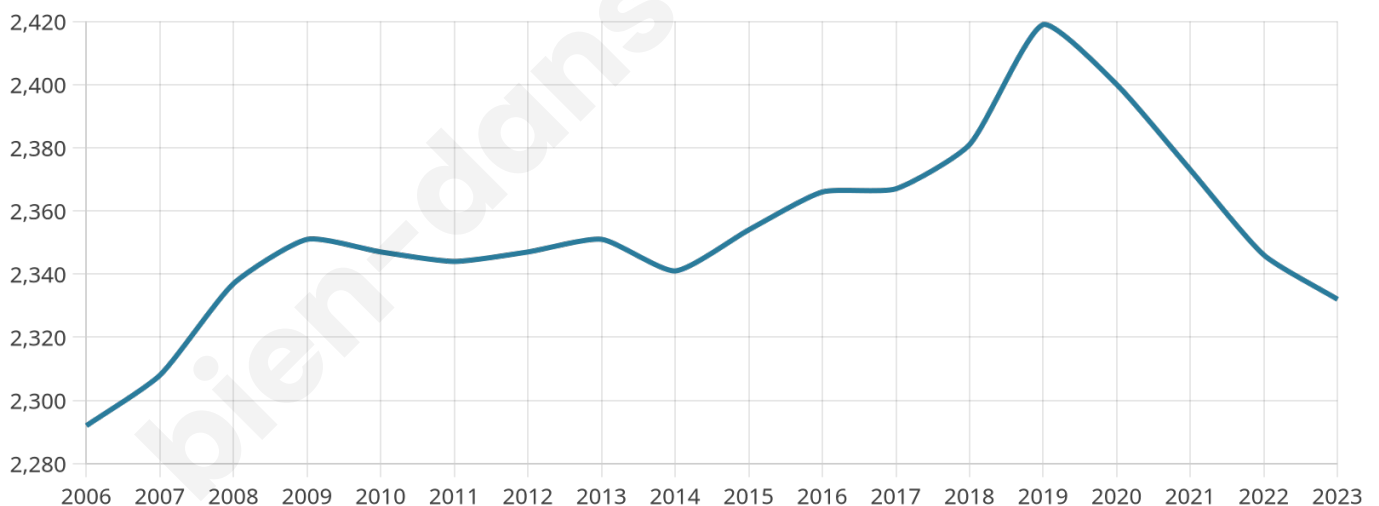

Version web

Ville de Cepoy

Présenté par

BIEN dans
ma **VILLE** 

Sommaire

Situation géographique	3
Statistiques sur la population	4
Evolution du nombre d'habitants	4
Tranche d'âge	5
0-14 ans	5
15-29 ans	5
30-44 ans	5
45-59 ans	5
60-74 ans	5
75-89 ans	5
90 ans et +	5
Activité professionnelle	5
Agriculteurs	5
Artisans, Commerçants	5
Cadres et sup.	5
Professions intermédiaires	5
Employé	5
Ouvrier	5
Retraité	5
Autres	5
Niveau de diplôme	6
Sans diplôme ou CEP	6
Brevet, BEPC, DNB	6
CAP-BEP ou équivalent	6
BAC ou équivalent	6
BAC+2	6
BAC+3 ou +4	6
BAC+5 ou plus	6
Composition des ménages	6
Couple sans enfant	6
Couple avec enfant(s)	6
Famille monoparentale	6
Colocation / Autre	6
Personnes seules	6
Profil électoraux	7
Premier tour	7
Sécurité	8
Evolution du nombre d'infractions	8
Pour comparer	9
Services à la population	10
Commerce	10
Éducation	10
Villes autour de Cepoy	11
Avis sur la ville de Cepoy	12
Moyenne par critère	12
Villes autour de Cepoy	12
Répartition des avis par note	12
Répartition des avis par note	12

2 332

Age moyen

45 ans

Pop active

46.3%

Taux chômage

7.3%

Pop densité

292 h/km²

Revenu moyen

22 840 €/an

Evolution du nombre d'habitants

Sources : Institut national de la statistique et des études économiques (insee) selon Les dernières parutions officielles de 2024 portant sur les années 2020, 2021 et 2022.