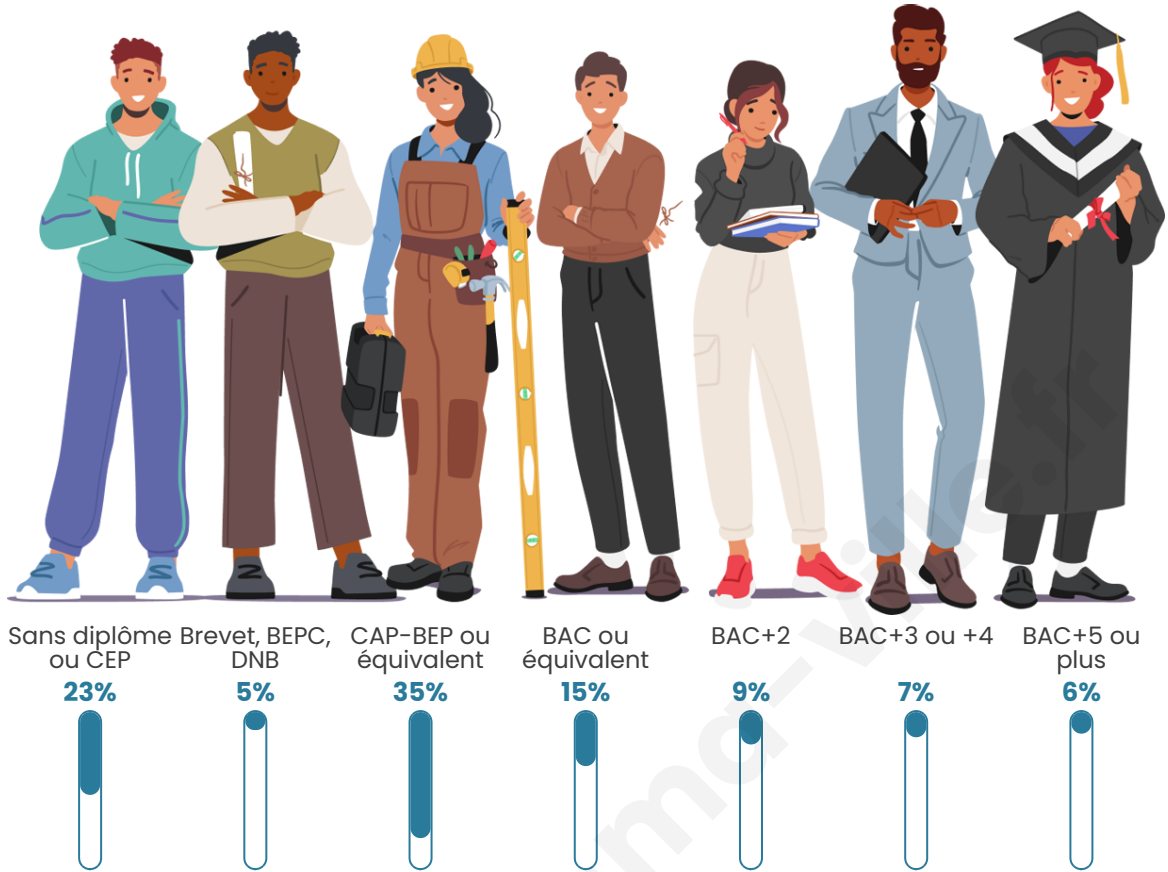

Tranche d'âge

Activité professionnelle

Niveau de diplôme

Composition des ménages

Profils électoraux

Premier tour

	Marine LE PEN	33.53 %
	Emmanuel MACRON	24.35 %
	Jean-Luc MÉLENCHON	17.39 %
	Éric ZEMMOUR	8.59 %
	Valérie PÉCRESE	4.89 %
	Nicolas DUPONT-AIGNAN	3.03 %
	Yannick JADOT	2.44 %
	Jean LASSALLE	2.00 %
	Fabien ROUSSEL	1.85 %
	Nathalie ARTHAUD	0.67 %
	Anne HIDALGO	0.67 %
	Philippe POUTOU	0.59 %