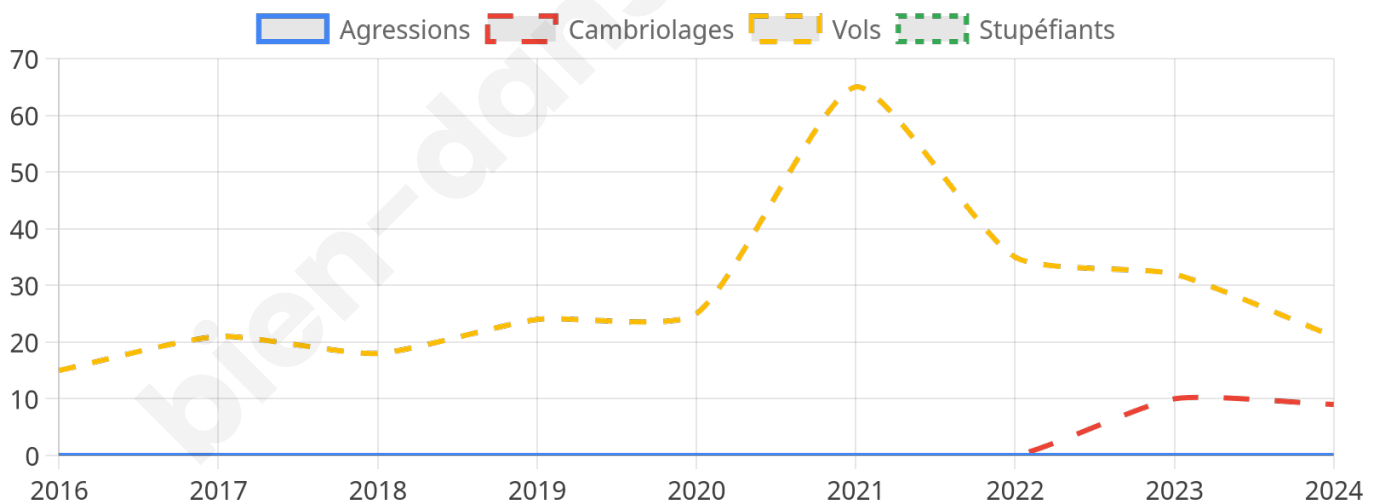

Sécurité

Agressions physiques / sexuelles

0

Cambriolages

9

Vols / dégradations

21

Stupéfiants

0

Evolution du nombre d'infractions