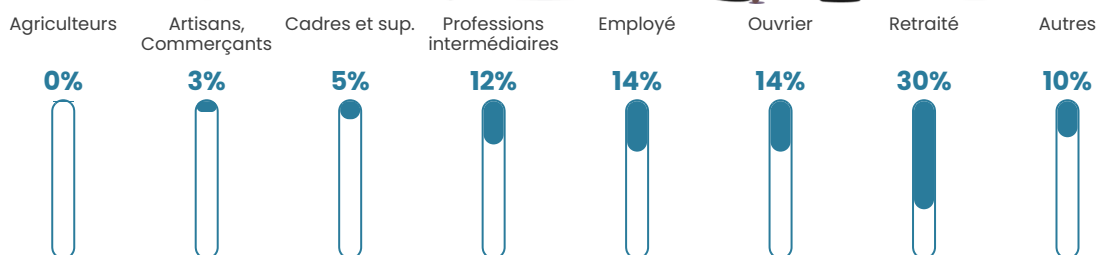

292 h/km²

Revenu moyen

22 840 €/an

Evolution du nombre d'habitants

Sources : Institut national de la statistique et des études économiques (insee) selon Les dernières parutions officielles de 2024 portant sur les années 2020, 2021 et 2022.

Tranche d'âge

Activité professionnelle

Niveau de diplôme

Composition des ménages

Profils électoraux

Premier tour

	Marine LE PEN	33.53 %
	Emmanuel MACRON	24.35 %
	Jean-Luc MÉLENCHON	17.39 %
	Éric ZEMMOUR	8.59 %
	Valérie PÉCRESE	4.89 %
	Nicolas DUPONT-AIGNAN	3.03 %
	Yannick JADOT	2.44 %
	Jean LASSALLE	2.00 %
	Fabien ROUSSEL	1.85 %
	Nathalie ARTHAUD	0.67 %
	Anne HIDALGO	0.67 %
	Philippe POUTOU	0.59 %