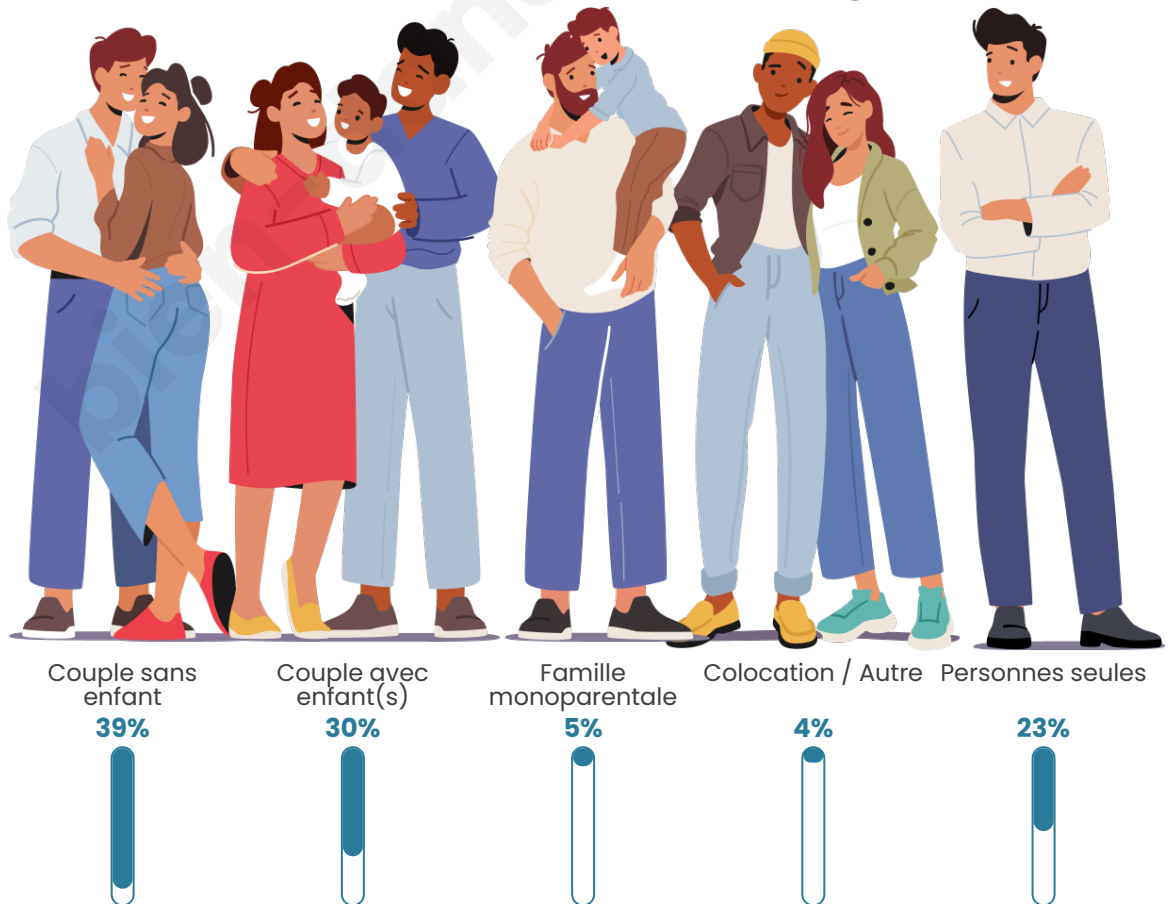

Tranche d'âge

Activité professionnelle

Niveau de diplôme

Composition des ménages

Profils électoraux

Premier tour

	Marine LE PEN	33.53 %
	Emmanuel MACRON	24.35 %
	Jean-Luc MÉLENCHON	17.39 %
	Éric ZEMMOUR	8.59 %
	Valérie PÉCRESE	4.89 %
	Nicolas DUPONT-AIGNAN	3.03 %
	Yannick JADOT	2.44 %
	Jean LASSALLE	2.00 %
	Fabien ROUSSEL	1.85 %
	Nathalie ARTHAUD	0.67 %
	Anne HIDALGO	0.67 %
	Philippe POUTOU	0.59 %