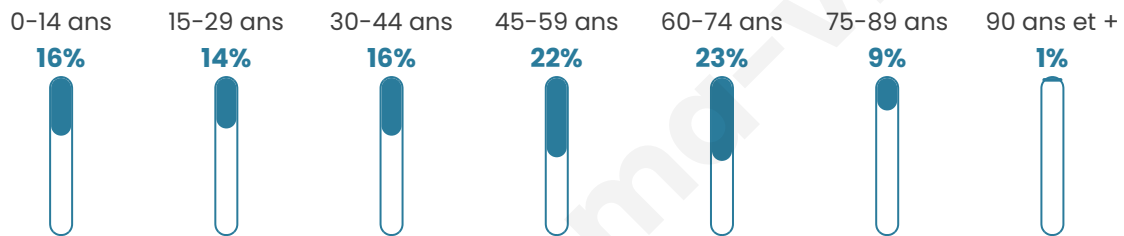

2 332

Age moyen

45 ans

Pop active

46.3%

Taux chômage

7.3%

Pop densité

292 h/km²

Revenu moyen

22 840 €/an

Evolution du nombre d'habitants

Sources : Institut national de la statistique et des études économiques (insee) selon Les dernières parutions officielles de 2024 portant sur les années 2020, 2021 et 2022.

Tranche d'âge

Activité professionnelle

Niveau de diplôme

Composition des ménages

Profils électoraux

Premier tour

	Marine LE PEN	33.53 %
	Emmanuel MACRON	24.35 %
	Jean-Luc MÉLENCHON	17.39 %
	Éric ZEMMOUR	8.59 %
	Valérie PÉCRESE	4.89 %
	Nicolas DUPONT-AIGNAN	3.03 %
	Yannick JADOT	2.44 %
	Jean LASSALLE	2.00 %
	Fabien ROUSSEL	1.85 %
	Nathalie ARTHAUD	0.67 %
	Anne HIDALGO	0.67 %
	Philippe POUTOU	0.59 %

1 926 inscrits

Participation : 72.59%

Votes blancs : 1.93%

Votes nuls : 1.43%

Second tour

	Emmanuel MACRON	47,6 %
	Marine LE PEN	52,4 %

1 926 inscrits

Participation : 72.79%