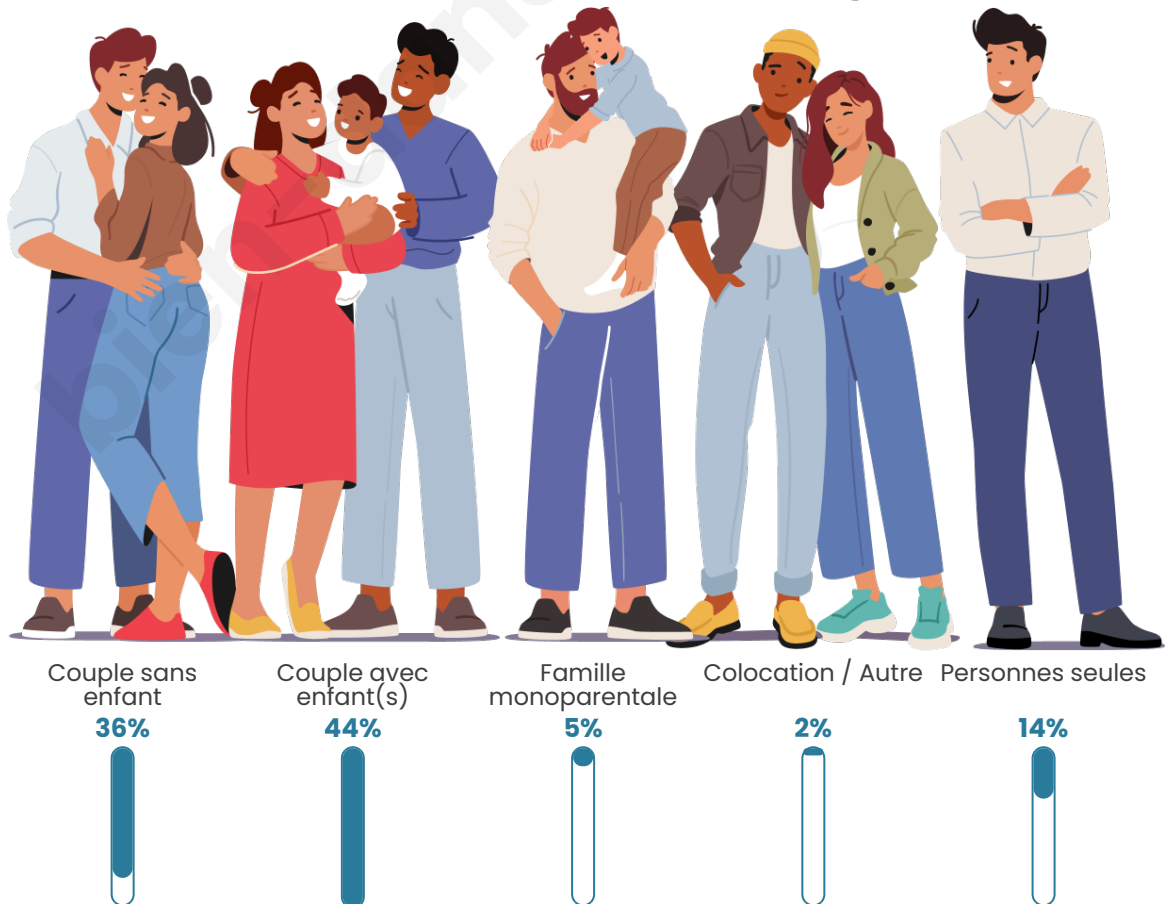

Tranche d'âge

Activité professionnelle

Niveau de diplôme

Composition des ménages

Profils électoraux

Premier tour

	Emmanuel MACRON	25.72 %
	Jean-Luc MÉLENCHON	24.51 %
	Marine LE PEN	24.13 %
	Éric ZEMMOUR	5.80 %
	Jean LASSALLE	5.05 %
	Yannick JADOT	3.18 %
	Fabien ROUSSEL	3.09 %
	Valérie PÉCRESSE	2.81 %
	Anne HIDALGO	2.62 %
	Nicolas DUPONT- AIGNAN	1.78 %
	Nathalie ARTHAUD	0.65 %
	Philippe POUTOU	0.65 %