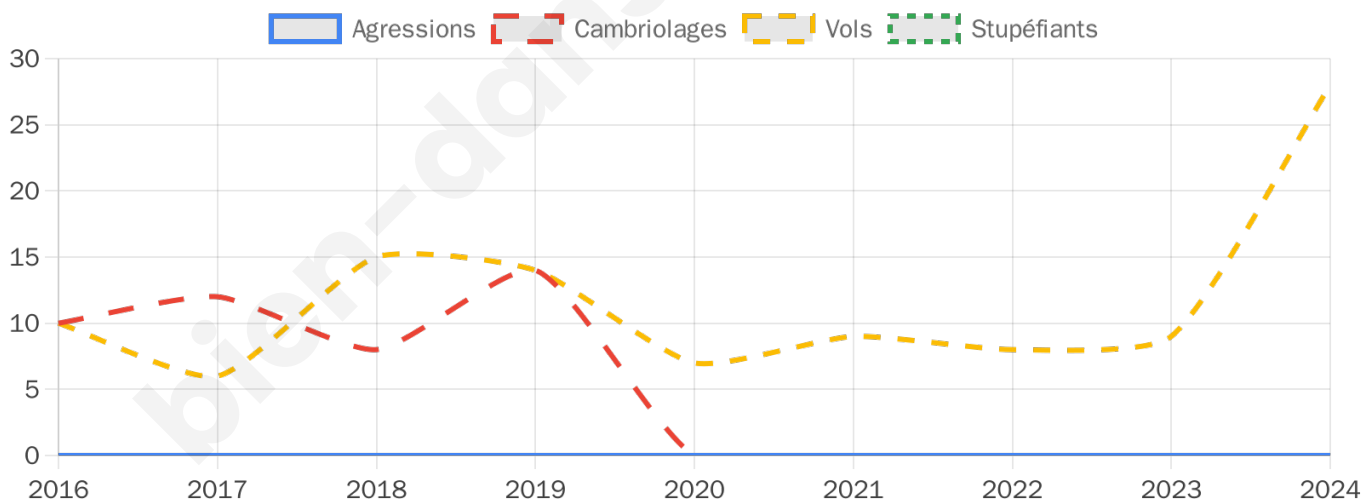

1 289 inscrits

Participation : 85.34%

Votes blancs : 2.00%

Votes nuls : 0.82%

Second tour

	Emmanuel MACRON	56,66 %
	Marine LE PEN	43,34 %

1 289 inscrits

Participation : 81.77%

28

Stupéfiants

0

Evolution du nombre d'infractions

Pour comparer

(en proportion du nombre d'habitants)

Sources : Bases statistiques communale, départementale et régionale de la délinquance enregistrée par la police et la gendarmerie nationales selon les dernières parutions officielles de 2025 portant sur l'année 2024 ([data.gouv](https://data.gouv.fr)).