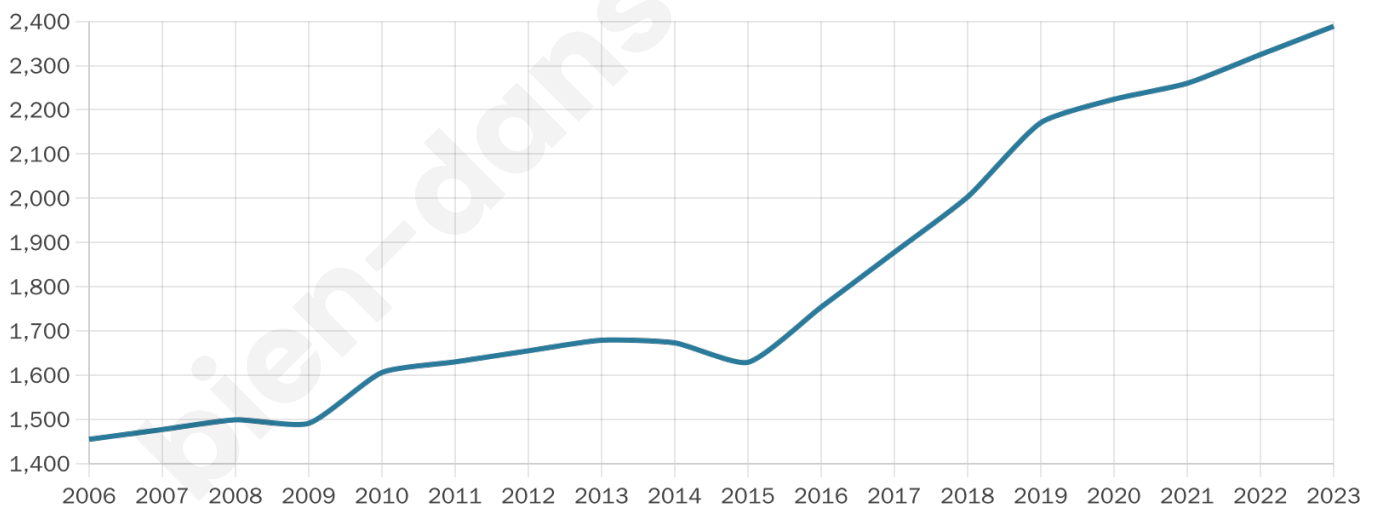

Version web

Ville de Cépet

Présenté par

BIEN dans
ma **VILLE** 

Sommaire

Situation géographique	3
Statistiques sur la population	4
Evolution du nombre d'habitants	4
Tranche d'âge	5
0-14 ans	5
15-29 ans	5
30-44 ans	5
45-59 ans	5
60-74 ans	5
75-89 ans	5
90 ans et +	5
Activité professionnelle	5
Agriculteurs	5
Artisans, Commerçants	5
Cadres et sup.	5
Professions intermédiaires	5
Employé	5
Ouvrier	5
Retraité	5
Autres	5
Niveau de diplôme	6
Sans diplôme ou CEP	6
Brevet, BEPC, DNB	6
CAP-BEP ou équivalent	6
BAC ou équivalent	6
BAC+2	6
BAC+3 ou +4	6
BAC+5 ou plus	6
Composition des ménages	6
Couple sans enfant	6
Couple avec enfant(s)	6
Famille monoparentale	6
Colocation / Autre	6
Personnes seules	6
Profil électoraux	7
Premier tour	7
Sécurité	8
Evolution du nombre d'infractions	8
Pour comparer	9
Services à la population	10
Commerce	10
Éducation	10
Villes autour de Cépet	11
Avis sur la ville de Cépet	12
Moyenne par critère	12
Villes autour de Cépet	12
Répartition des avis par note	12
Répartition des avis par note	12

Age moyen

41 ans

Pop active

47.2%

Taux chômage

7.2%

Pop densité

341 h/km²

Revenu moyen

25 370 €/an

Evolution du nombre d'habitants

Sources : Institut national de la statistique et des études économiques (insee) selon Les dernières parutions officielles de 2024 portant sur les années 2020, 2021 et 2022.