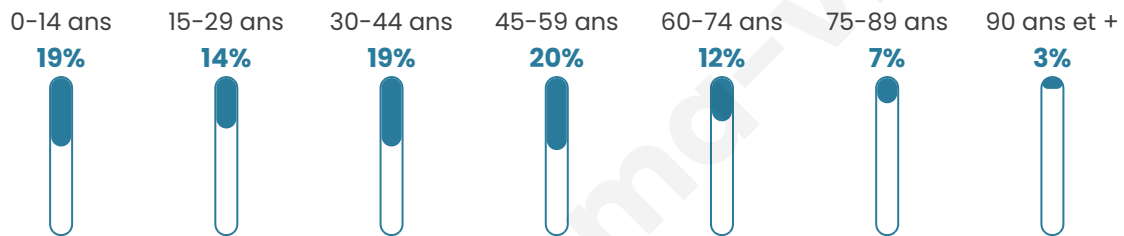

Age moyen

41 ans

Pop active

47.2%

Taux chômage

7.2%

Pop densité

341 h/km²

Revenu moyen

25 370 €/an

Evolution du nombre d'habitants

Sources : Institut national de la statistique et des études économiques (insee) selon Les dernières parutions officielles de 2024 portant sur les années 2020, 2021 et 2022.

Tranche d'âge

Activité professionnelle

Niveau de diplôme

Composition des ménages

Profils électoraux

Premier tour

	Emmanuel MACRON	25.72 %
	Jean-Luc MÉLENCHON	24.51 %
	Marine LE PEN	24.13 %
	Éric ZEMMOUR	5.80 %
	Jean LASSALLE	5.05 %
	Yannick JADOT	3.18 %
	Fabien ROUSSEL	3.09 %
	Valérie PÉCRESSE	2.81 %
	Anne HIDALGO	2.62 %
	Nicolas DUPONT- AIGNAN	1.78 %
	Nathalie ARTHAUD	0.65 %
	Philippe POUTOU	0.65 %

1 289 inscrits

Participation : 85.34%

Votes blancs : 2.00%

Votes nuls : 0.82%

Second tour

	Emmanuel MACRON	56,66 %
	Marine LE PEN	43,34 %

1 289 inscrits

Participation : 81.77%