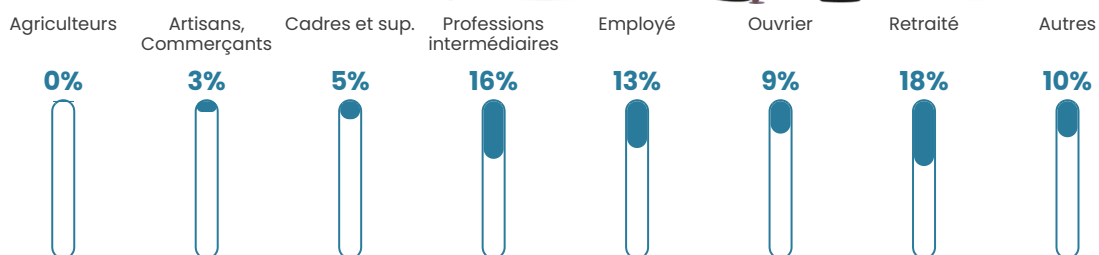

Revenu moyen

25 370 €/an

Evolution du nombre d'habitants

Sources : Institut national de la statistique et des études économiques (insee) selon Les dernières parutions officielles de 2024 portant sur les années 2020, 2021 et 2022.

Tranche d'âge

Activité professionnelle

Niveau de diplôme

Composition des ménages

Profils électoraux

Premier tour

	Emmanuel MACRON	25.72 %
	Jean-Luc MÉLENCHON	24.51 %
	Marine LE PEN	24.13 %
	Éric ZEMMOUR	5.80 %
	Jean LASSALLE	5.05 %
	Yannick JADOT	3.18 %
	Fabien ROUSSEL	3.09 %
	Valérie PÉCRESSE	2.81 %
	Anne HIDALGO	2.62 %
	Nicolas DUPONT- AIGNAN	1.78 %
	Nathalie ARTHAUD	0.65 %
	Philippe POUTOU	0.65 %