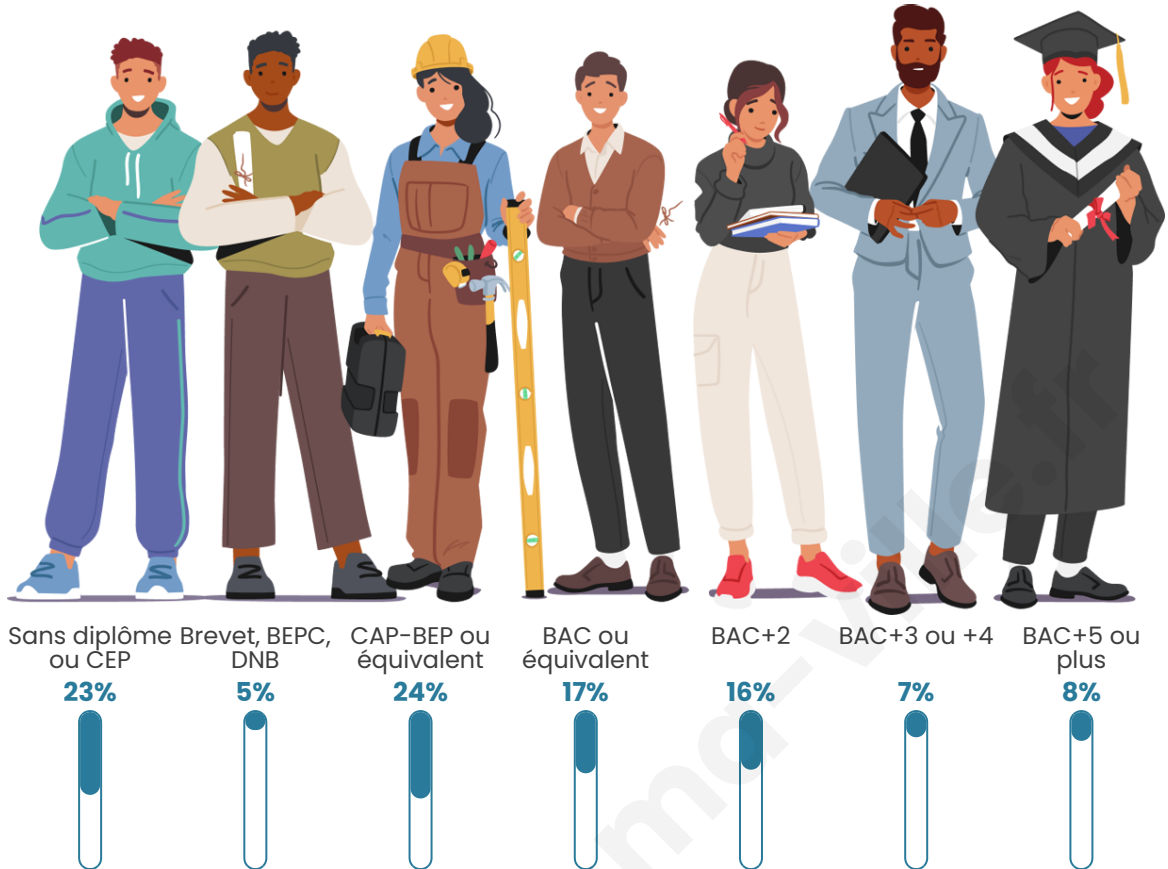

Tranche d'âge

Activité professionnelle

Niveau de diplôme

Composition des ménages

Profils électoraux

Premier tour

	Emmanuel MACRON	25.72 %
	Jean-Luc MÉLENCHON	24.51 %
	Marine LE PEN	24.13 %
	Éric ZEMMOUR	5.80 %
	Jean LASSALLE	5.05 %
	Yannick JADOT	3.18 %
	Fabien ROUSSEL	3.09 %
	Valérie PÉCRESSE	2.81 %
	Anne HIDALGO	2.62 %
	Nicolas DUPONT- AIGNAN	1.78 %
	Nathalie ARTHAUD	0.65 %
	Philippe POUTOU	0.65 %