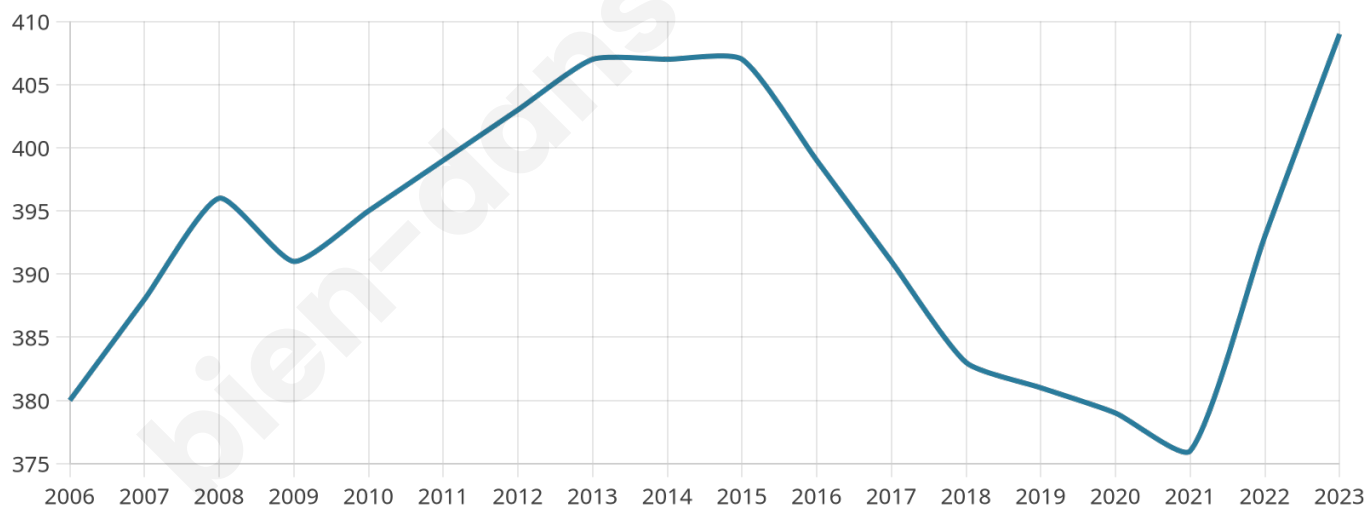

# Statistiques sur la population

Nombre d'habitants

**409**

Age moyen

**42 ans**

Pop active

**49.6%**

Taux chômage

**7.4%**

Pop densité

**16 h/km<sup>2</sup>**

Revenu moyen

**24 870 €/an**

## Evolution du nombre d'habitants

Sources : Institut national de la statistique et des études économiques (insee) selon Les dernières parutions officielles de 2024 portant sur les années 2020, 2021 et 2022.