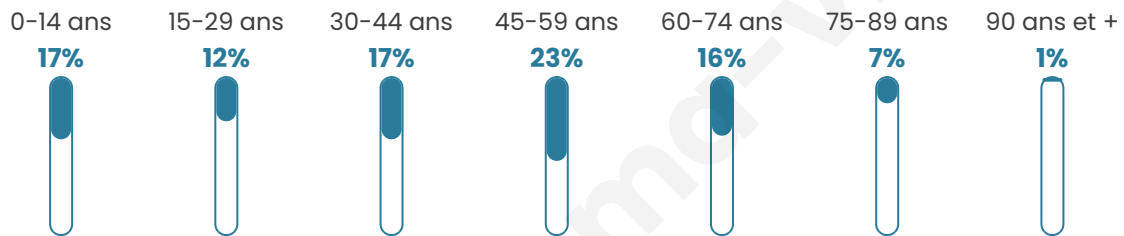

# Statistiques sur la population

Nombre d'habitants

**409**

Age moyen

**42 ans**

Pop active

**49.6%**

Taux chômage

**7.4%**

Pop densité

**16 h/km<sup>2</sup>**

Revenu moyen

**24 870 €/an**

## Evolution du nombre d'habitants

Sources : Institut national de la statistique et des études économiques (insee) selon Les dernières parutions officielles de 2024 portant sur les années 2020, 2021 et 2022.

## Tranche d'âge