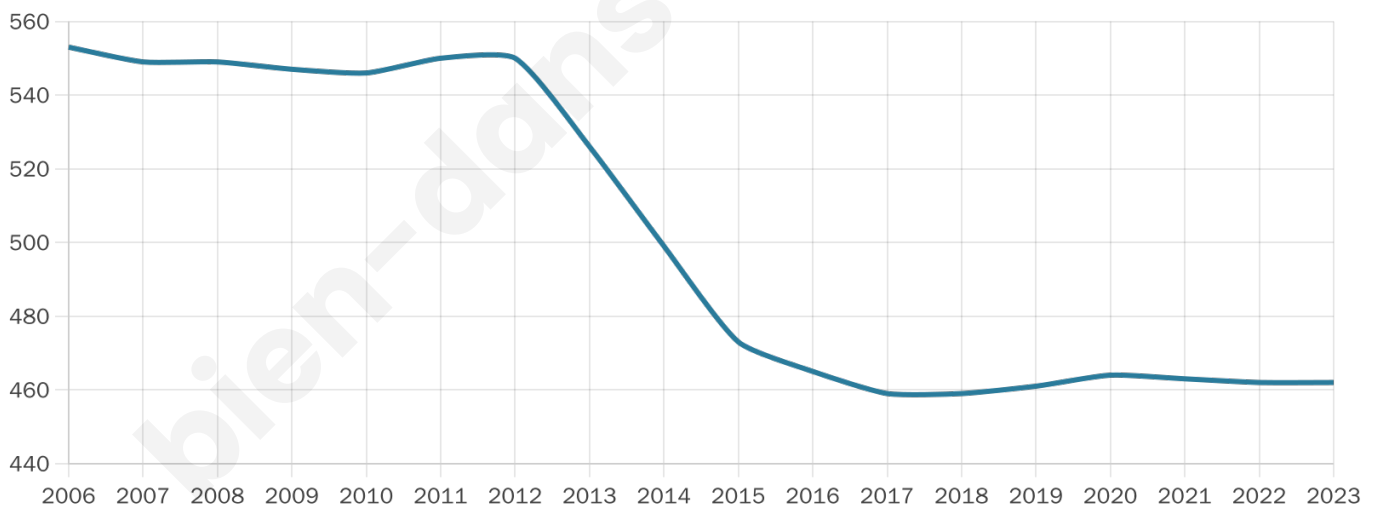

462

Age moyen

52 ans

Pop active

44.6%

Taux chômage

12.6%

Pop densité

13 h/km²

Revenu moyen

18 170 €/an

Evolution du nombre d'habitants

Sources : Institut national de la statistique et des études économiques (insee) selon Les dernières parutions officielles de 2024 portant sur les années 2020, 2021 et 2022.