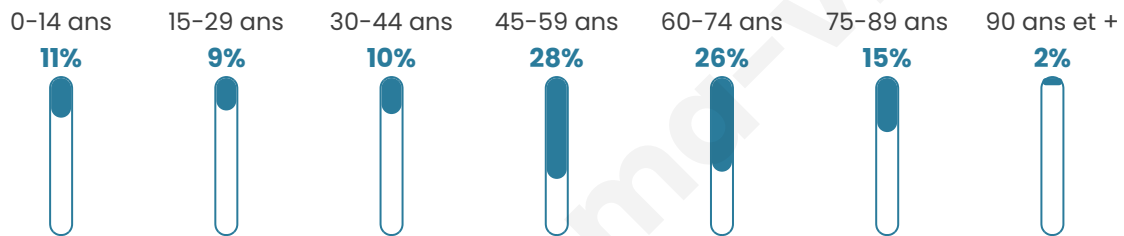

462

Age moyen

52 ans

Pop active

44.6%

Taux chômage

12.6%

Pop densité

13 h/km²

Revenu moyen

18 170 €/an

Evolution du nombre d'habitants

Sources : Institut national de la statistique et des études économiques (insee) selon Les dernières parutions officielles de 2024 portant sur les années 2020, 2021 et 2022.

Tranche d'âge

Activité professionnelle

Niveau de diplôme

Composition des ménages

Profils électoraux

Premier tour

	Emmanuel MACRON	30.08 %
	Jean-Luc MÉLENCHON	17.68 %
	Marine LE PEN	16.36 %
	Jean LASSALLE	13.46 %
	Valérie PÉCRESSÉ	5.80 %
	Éric ZEMMOUR	5.01 %
	Anne HIDALGO	3.69 %
	Fabien ROUSSEL	2.64 %
	Yannick JADOT	2.37 %
	Nicolas DUPONT-AIGNAN	2.37 %
	Philippe POUTOU	0.53 %
	Nathalie ARTHAUD	0.00 %

455 inscrits

Participation : 86.15%

Votes blancs : 1.28%

Votes nuls : 2.04%

Second tour

	Emmanuel MACRON	59,37 %
	Marine LE PEN	40,63 %

455 inscrits

Participation : 85.49%