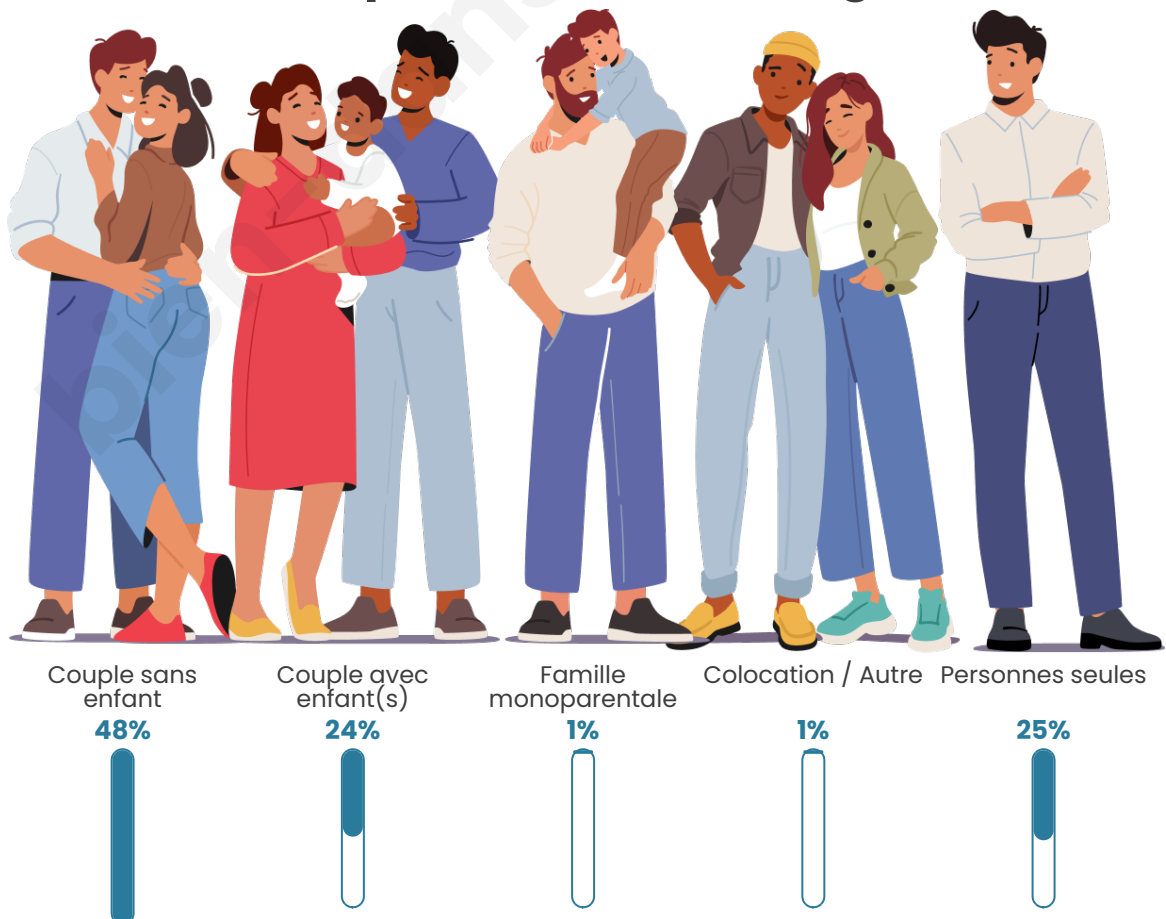

Tranche d'âge

Activité professionnelle

Niveau de diplôme

Composition des ménages

Profils électoraux

Premier tour

	Emmanuel MACRON	30.08 %
	Jean-Luc MÉLENCHON	17.68 %
	Marine LE PEN	16.36 %
	Jean LASSALLE	13.46 %
	Valérie PÉCRESSÉ	5.80 %
	Éric ZEMMOUR	5.01 %
	Anne HIDALGO	3.69 %
	Fabien ROUSSEL	2.64 %
	Yannick JADOT	2.37 %
	Nicolas DUPONT-AIGNAN	2.37 %
	Philippe POUTOU	0.53 %
	Nathalie ARTHAUD	0.00 %