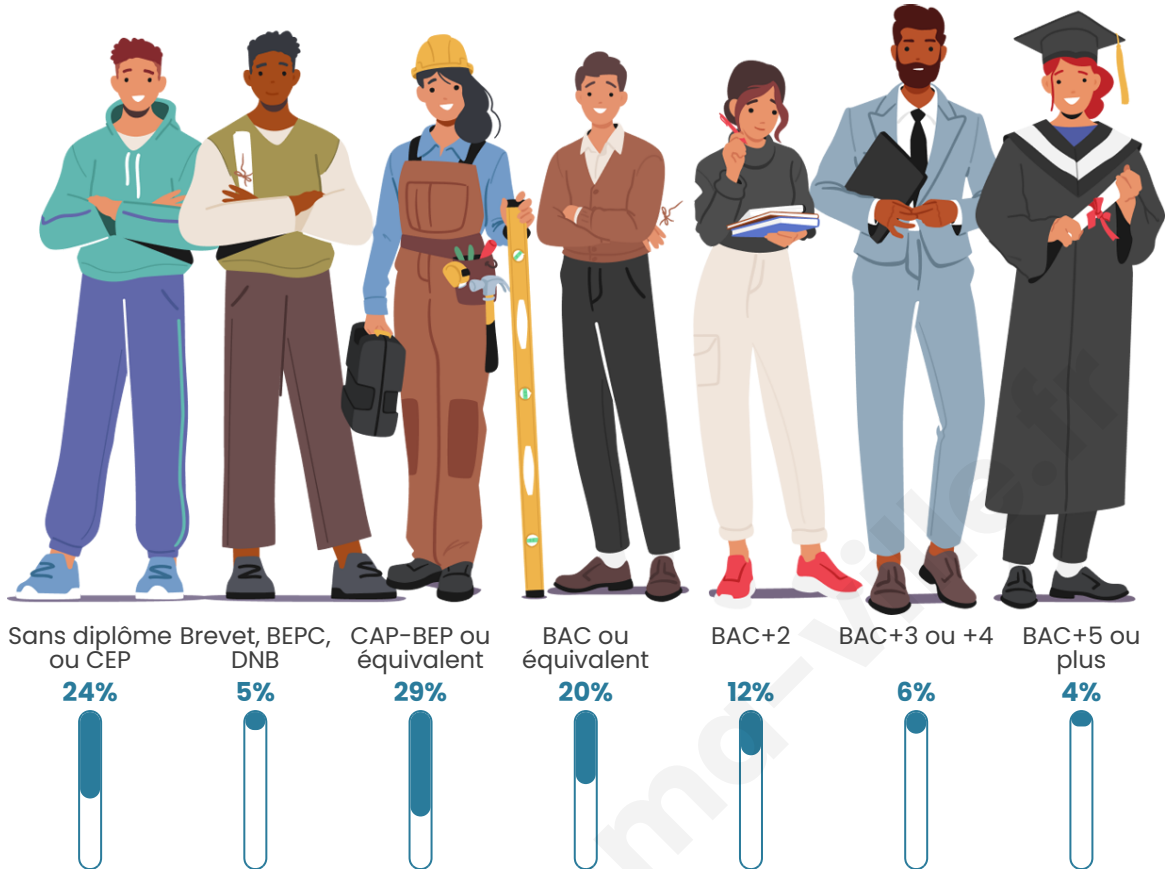

462

Age moyen

52 ans

Pop active

44.6%

Taux chômage

12.6%

Pop densité

Tranche d'âge

Activité professionnelle

Niveau de diplôme

Composition des ménages

Profils électoraux

Premier tour

	Emmanuel MACRON	30.08 %
	Jean-Luc MÉLENCHON	17.68 %
	Marine LE PEN	16.36 %
	Jean LASSALLE	13.46 %
	Valérie PÉCRESSÉ	5.80 %
	Éric ZEMMOUR	5.01 %
	Anne HIDALGO	3.69 %
	Fabien ROUSSEL	2.64 %
	Yannick JADOT	2.37 %
	Nicolas DUPONT-AIGNAN	2.37 %
	Philippe POUTOU	0.53 %
	Nathalie ARTHAUD	0.00 %