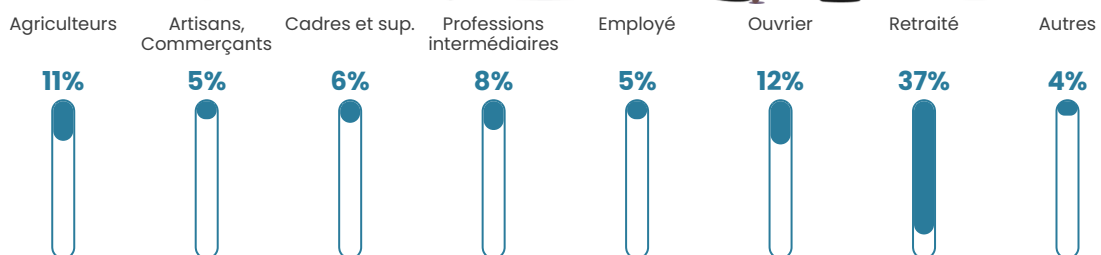

13 h/km²

Revenu moyen

18 170 €/an

Evolution du nombre d'habitants

Sources : Institut national de la statistique et des études économiques (insee) selon Les dernières parutions officielles de 2024 portant sur les années 2020, 2021 et 2022.

Tranche d'âge

Activité professionnelle

Niveau de diplôme

Composition des ménages

Profils électoraux

Premier tour

	Emmanuel MACRON	30.08 %
	Jean-Luc MÉLENCHON	17.68 %
	Marine LE PEN	16.36 %
	Jean LASSALLE	13.46 %
	Valérie PÉCRESSÉ	5.80 %
	Éric ZEMMOUR	5.01 %
	Anne HIDALGO	3.69 %
	Fabien ROUSSEL	2.64 %
	Yannick JADOT	2.37 %
	Nicolas DUPONT-AIGNAN	2.37 %
	Philippe POUTOU	0.53 %
	Nathalie ARTHAUD	0.00 %