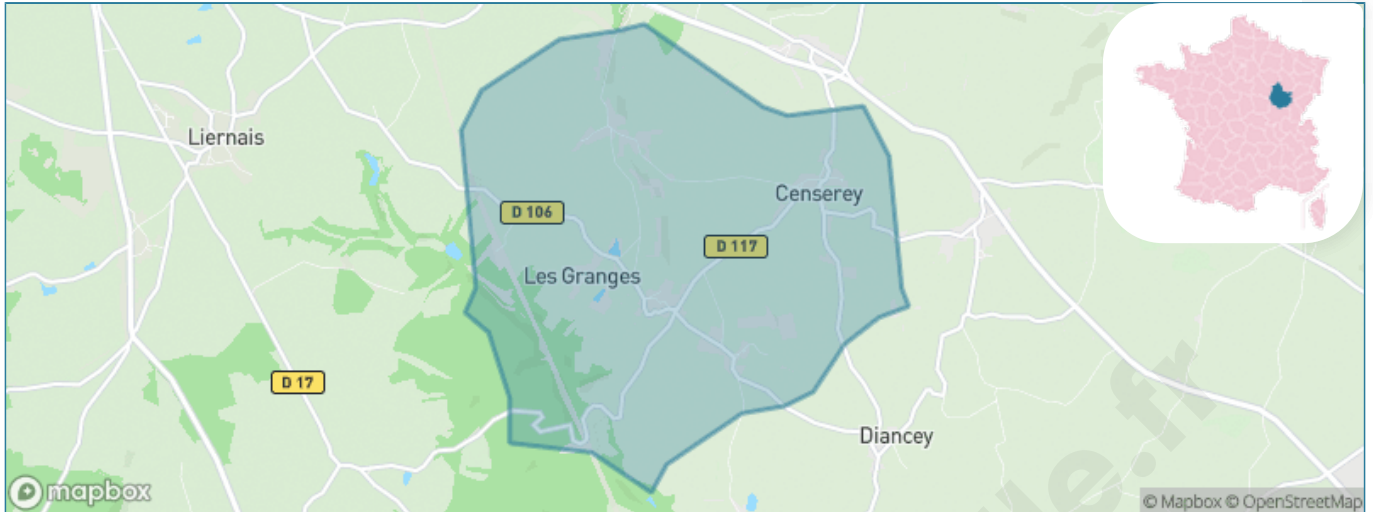

Version web

Ville de Censerey

Présenté par

BIEN dans
ma **VILLE** 

Sommaire

Situation géographique	3
Statistiques sur la population	4
Evolution du nombre d'habitants	4
Tranche d'âge	5
0-14 ans	5
15-29 ans	5
30-44 ans	5
45-59 ans	5
60-74 ans	5
75-89 ans	5
90 ans et +	5
Activité professionnelle	5
Agriculteurs	5
Artisans, Commerçants	5
Cadres et sup.	5
Professions intermédiaires	5
Employé	5
Ouvrier	5
Retraité	5
Autres	5
Niveau de diplôme	6
Sans diplôme ou CEP	6
Brevet, BEPC, DNB	6
CAP-BEP ou équivalent	6
BAC ou équivalent	6
BAC+2	6
BAC+3 ou +4	6
BAC+5 ou plus	6
Composition des ménages	6
Couple sans enfant	6
Couple avec enfant(s)	6
Famille monoparentale	6
Colocation / Autre	6
Personnes seules	6
Profils électoraux	7
Premier tour	7
Sécurité	8
Evolution du nombre d'infractions	8
Pour comparer	9
Services à la population	10
Commerce	10
Éducation	10
Villes autour de Censerey	11

Situation géographique

i Informations clés

- **Région** : Bourgogne-Franche-Comté
- **Département** : Côte-d'or
- **Code postal** : 21430
- **Superficie** : 12 km²

RÉGION
BOURGOGNE
FRANCHE
COMTE

Côte
d'Or
LE DÉPARTEMENT