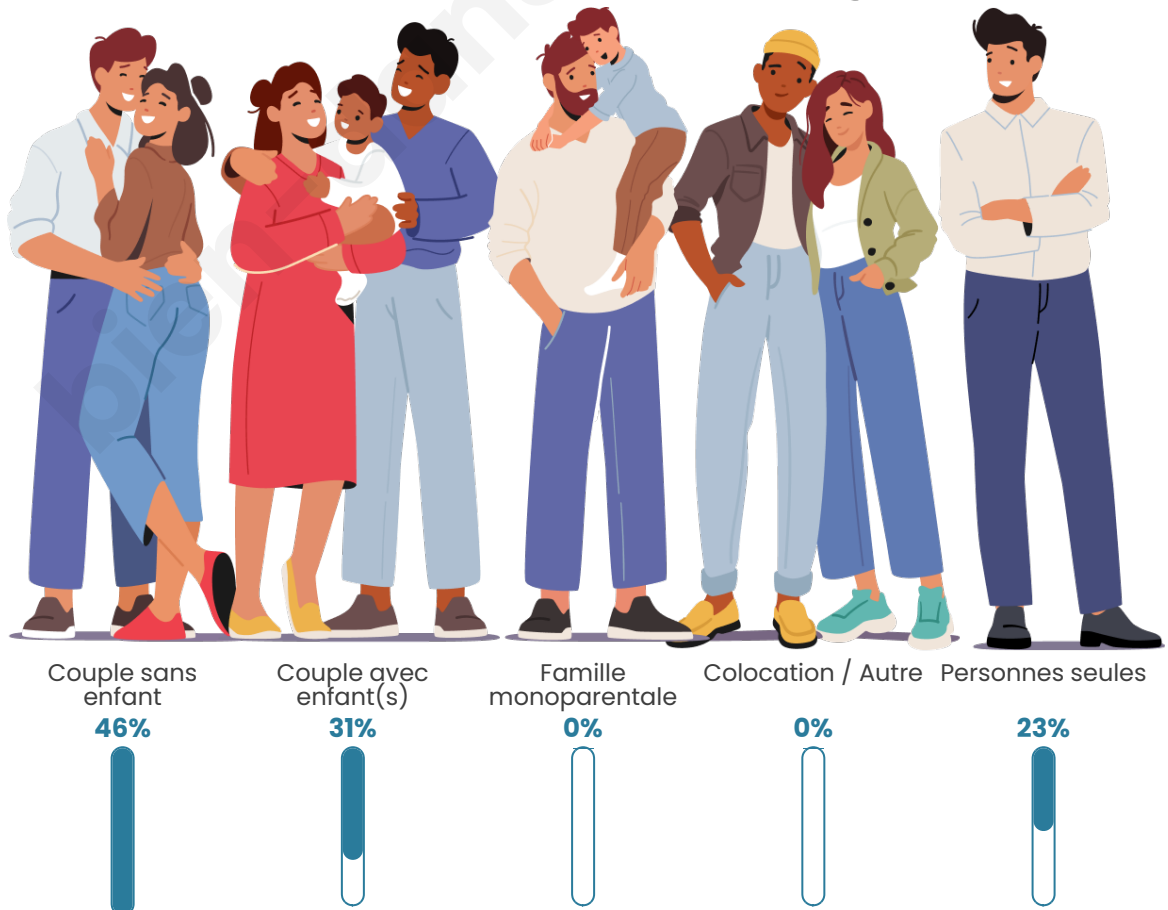

Statistiques sur la population

Nombre d'habitants

182

Age moyen

50 ans

Pop active

36.3%

Taux chômage

Tranche d'âge

Activité professionnelle

Niveau de diplôme

Composition des ménages

Profils électoraux

Premier tour

	Marine LE PEN	34.48 %
	Emmanuel MACRON	14.66 %
	Éric ZEMMOUR	12.93 %
	Jean LASSALLE	9.48 %
	Jean-Luc MÉLENCHON	8.62 %
	Anne HIDALGO	5.17 %
	Fabien ROUSSEL	4.31 %
	Valérie PÉCRESSE	4.31 %
	Nicolas DUPONT-AIGNAN	4.31 %
	Nathalie ARTHAUD	0.86 %
	Philippe POUTOU	0.86 %
	Yannick JADOT	0.00 %