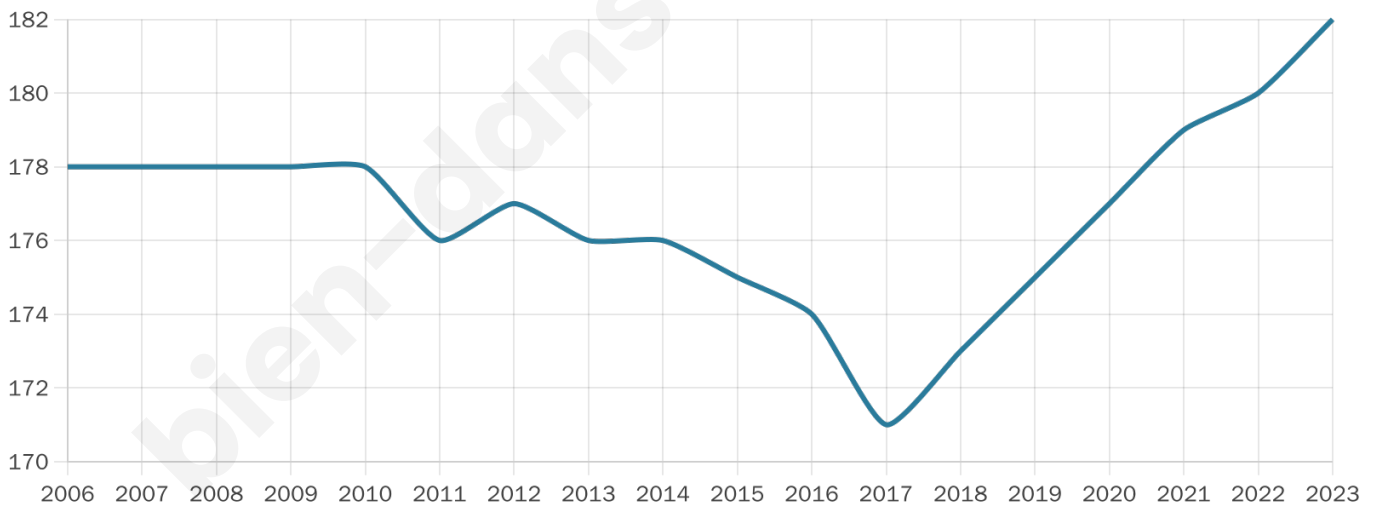

Statistiques sur la population

Nombre d'habitants

182

Age moyen

50 ans

Pop active

36.3%

Taux chômage

0%

Pop densité

15 h/km²

Revenu moyen

20 380 €/an

Evolution du nombre d'habitants

Sources : Institut national de la statistique et des études économiques (insee) selon Les dernières parutions officielles de 2024 portant sur les années 2020, 2021 et 2022.

Tranche d'âge

Activité professionnelle

Niveau de diplôme

Composition des ménages

Profils électoraux

Premier tour

	Marine LE PEN	34.48 %
	Emmanuel MACRON	14.66 %
	Éric ZEMMOUR	12.93 %
	Jean LASSALLE	9.48 %
	Jean-Luc MÉLENCHON	8.62 %
	Anne HIDALGO	5.17 %
	Fabien ROUSSEL	4.31 %
	Valérie PÉCRESSE	4.31 %
	Nicolas DUPONT-AIGNAN	4.31 %
	Nathalie ARTHAUD	0.86 %
	Philippe POUTOU	0.86 %
	Yannick JADOT	0.00 %