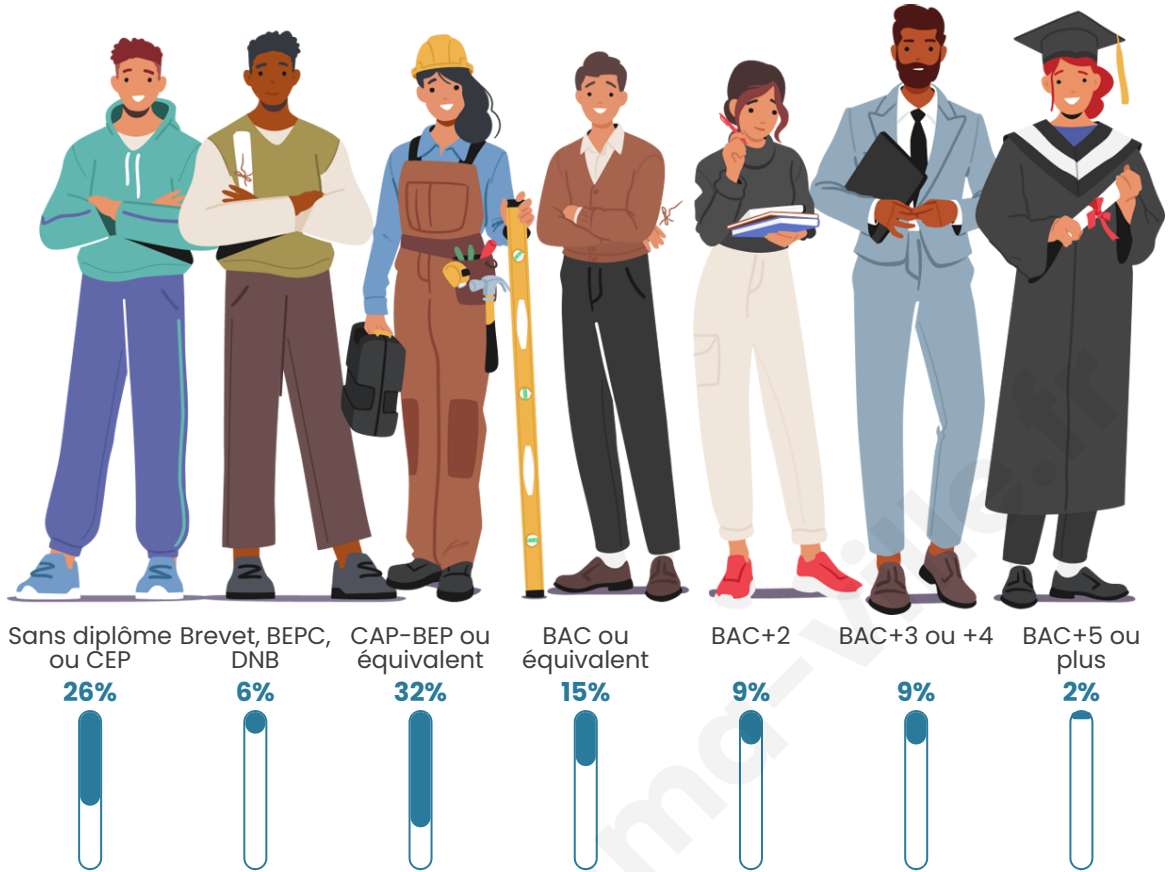

Statistiques sur la population

Nombre d'habitants

182

Age moyen

50 ans

Pop active

36.3%

Taux chômage

Tranche d'âge

Activité professionnelle

Niveau de diplôme

Composition des ménages

Profils électoraux

Premier tour

	Marine LE PEN	34.48 %
	Emmanuel MACRON	14.66 %
	Éric ZEMMOUR	12.93 %
	Jean LASSALLE	9.48 %
	Jean-Luc MÉLENCHON	8.62 %
	Anne HIDALGO	5.17 %
	Fabien ROUSSEL	4.31 %
	Valérie PÉCRESSE	4.31 %
	Nicolas DUPONT-AIGNAN	4.31 %
	Nathalie ARTHAUD	0.86 %
	Philippe POUTOU	0.86 %
	Yannick JADOT	0.00 %