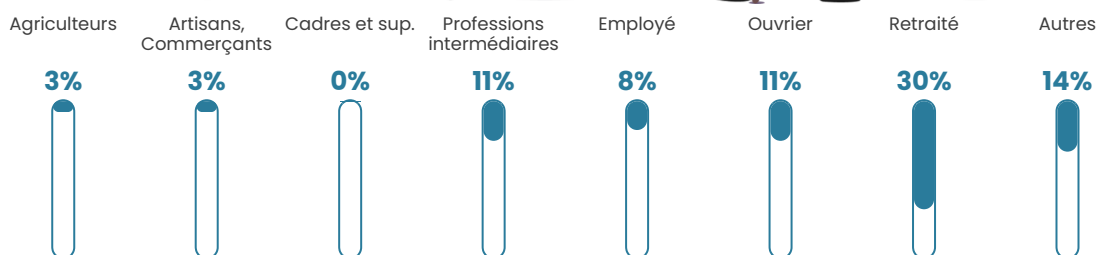

0%

Pop densité

15 h/km²

Revenu moyen

20 380 €/an

Evolution du nombre d'habitants

Sources : Institut national de la statistique et des études économiques (insee) selon Les dernières parutions officielles de 2024 portant sur les années 2020, 2021 et 2022.

Tranche d'âge

Activité professionnelle

Niveau de diplôme

Composition des ménages

Profils électoraux

Premier tour

	Marine LE PEN	34.48 %
	Emmanuel MACRON	14.66 %
	Éric ZEMMOUR	12.93 %
	Jean LASSALLE	9.48 %
	Jean-Luc MÉLENCHON	8.62 %
	Anne HIDALGO	5.17 %
	Fabien ROUSSEL	4.31 %
	Valérie PÉCRESSE	4.31 %
	Nicolas DUPONT-AIGNAN	4.31 %
	Nathalie ARTHAUD	0.86 %
	Philippe POUTOU	0.86 %
	Yannick JADOT	0.00 %