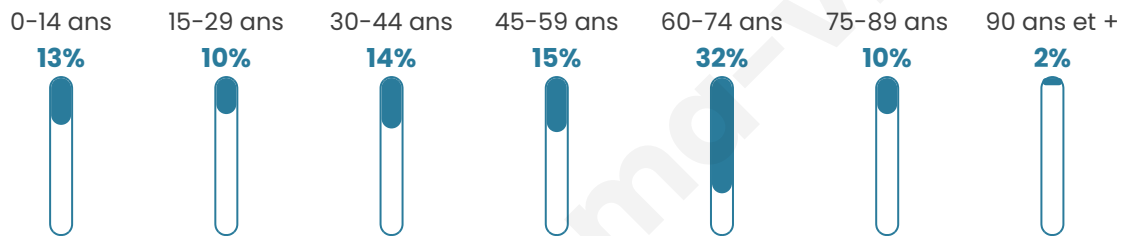

Statistiques sur la population

Nombre d'habitants

182

Age moyen

50 ans

Pop active

36.3%

Taux chômage

0%

Pop densité

15 h/km²

Revenu moyen

20 380 €/an

Evolution du nombre d'habitants

Sources : Institut national de la statistique et des études économiques (insee) selon Les dernières parutions officielles de 2024 portant sur les années 2020, 2021 et 2022.

Tranche d'âge

Activité professionnelle

Niveau de diplôme

Composition des ménages

Profils électoraux

Premier tour

	Marine LE PEN	34.48 %
	Emmanuel MACRON	14.66 %
	Éric ZEMMOUR	12.93 %
	Jean LASSALLE	9.48 %
	Jean-Luc MÉLENCHON	8.62 %
	Anne HIDALGO	5.17 %
	Fabien ROUSSEL	4.31 %
	Valérie PÉCRESSE	4.31 %
	Nicolas DUPONT-AIGNAN	4.31 %
	Nathalie ARTHAUD	0.86 %
	Philippe POUTOU	0.86 %
	Yannick JADOT	0.00 %

163 inscrits

Participation : 73.01%

Votes blancs : 2.52%

Votes nuls : 0.00%

Second tour

	Emmanuel MACRON	43,36 %
	Marine LE PEN	56,64 %

163 inscrits

Participation : 74.85%