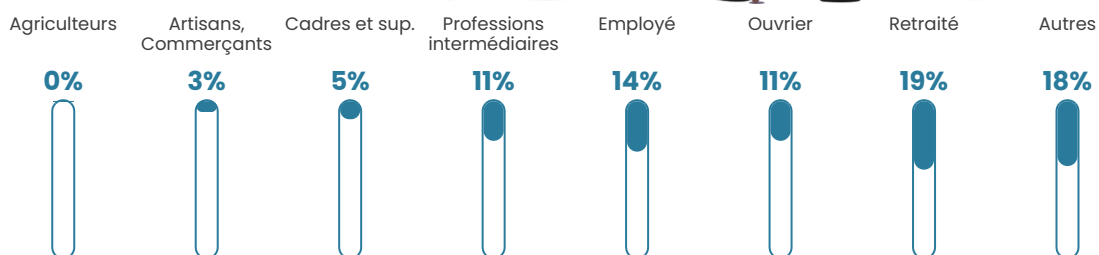

Pop densité

5 367 h/km²

Revenu moyen

18 920 €/an

Evolution du nombre d'habitants

Sources : Institut national de la statistique et des études économiques (insee) selon Les dernières parutions officielles de 2024 portant sur les années 2020, 2021 et 2022.

Tranche d'âge

Activité professionnelle

Niveau de diplôme

Composition des ménages

Profils électoraux

Premier tour

	Jean-Luc MÉLENCHON	38.94 %
	Emmanuel MACRON	22.05 %
	Marine LE PEN	15.71 %
	Yannick JADOT	4.93 %
	Éric ZEMMOUR	4.58 %
	Anne HIDALGO	3.14 %
	Fabien ROUSSEL	2.75 %
	Jean LASSALLE	2.73 %
	Valérie PÉCRESSE	2.50 %
	Nicolas DUPONT-AIGNAN	1.31 %
	Philippe POUTOU	1.06 %
	Nathalie ARTHAUD	0.30 %