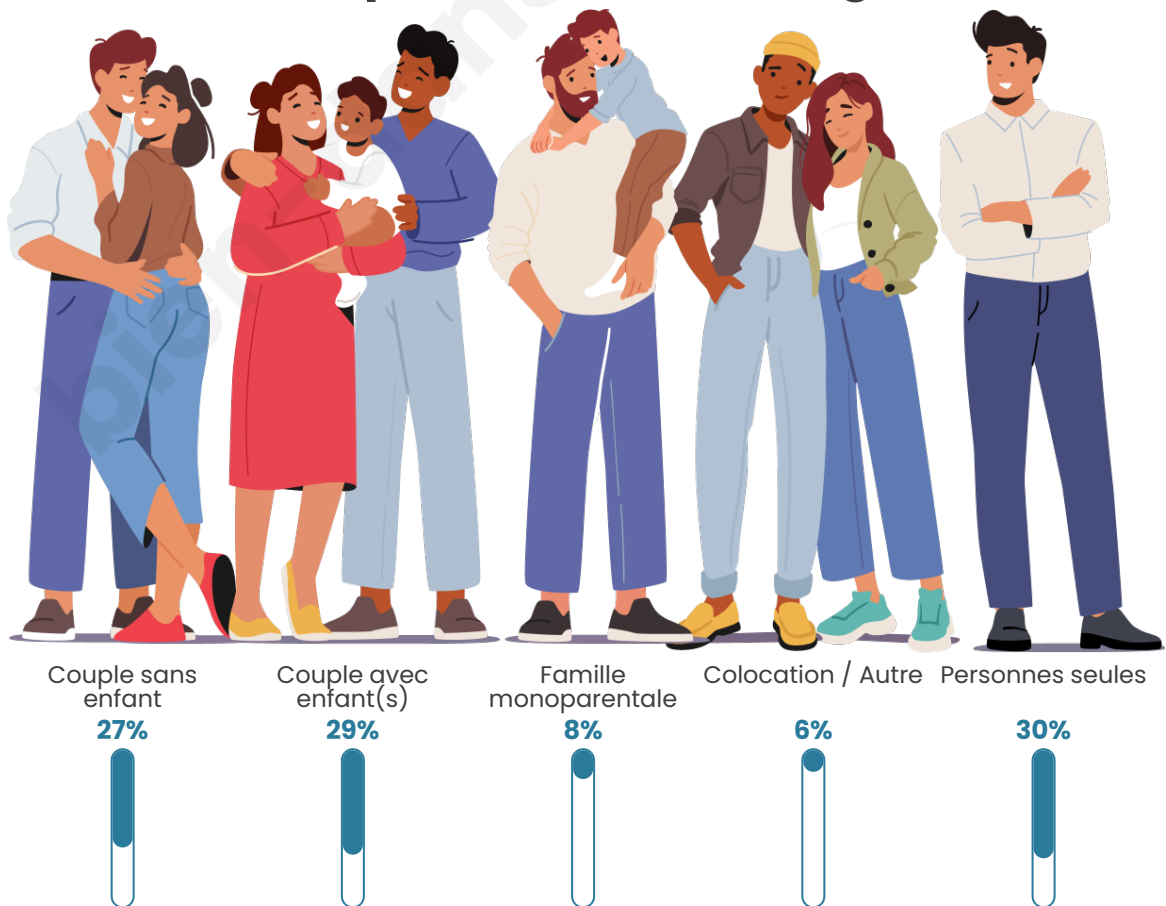

Nombre d'habitants

26 834

Age moyen

40 ans

Pop active

46.7%

Taux chômage

11.8%

Tranche d'âge

Activité professionnelle

Niveau de diplôme

Composition des ménages

Profils électoraux

Premier tour

	Jean-Luc MÉLENCHON	38.94 %
	Emmanuel MACRON	22.05 %
	Marine LE PEN	15.71 %
	Yannick JADOT	4.93 %
	Éric ZEMMOUR	4.58 %
	Anne HIDALGO	3.14 %
	Fabien ROUSSEL	2.75 %
	Jean LASSALLE	2.73 %
	Valérie PÉCRESSE	2.50 %
	Nicolas DUPONT-AIGNAN	1.31 %
	Philippe POUTOU	1.06 %
	Nathalie ARTHAUD	0.30 %