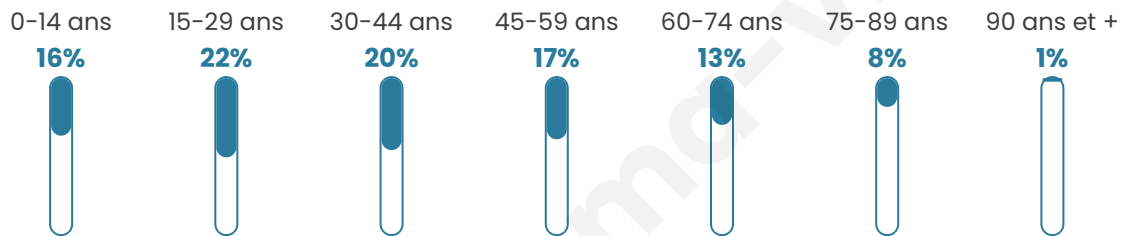

Nombre d'habitants

26 834

Age moyen

40 ans

Pop active

46.7%

Taux chômage

11.8%

Pop densité

5 367 h/km²

Revenu moyen

18 920 €/an

Evolution du nombre d'habitants

Sources : Institut national de la statistique et des études économiques (insee) selon Les dernières parutions officielles de 2024 portant sur les années 2020, 2021 et 2022.

Tranche d'âge

Activité professionnelle

Niveau de diplôme

Composition des ménages

Profils électoraux

Premier tour

	Jean-Luc MÉLENCHON	38.94 %
	Emmanuel MACRON	22.05 %
	Marine LE PEN	15.71 %
	Yannick JADOT	4.93 %
	Éric ZEMMOUR	4.58 %
	Anne HIDALGO	3.14 %
	Fabien ROUSSEL	2.75 %
	Jean LASSALLE	2.73 %
	Valérie PÉCRESSE	2.50 %
	Nicolas DUPONT-AIGNAN	1.31 %
	Philippe POUTOU	1.06 %
	Nathalie ARTHAUD	0.30 %

14 800 inscrits

Participation : 68.19%

Votes blancs : 1.46%

Votes nuls : 0.61%

Second tour

	Emmanuel MACRON	68,64 %
	Marine LE PEN	31,36 %

14 807 inscrits

Participation : 62.4%