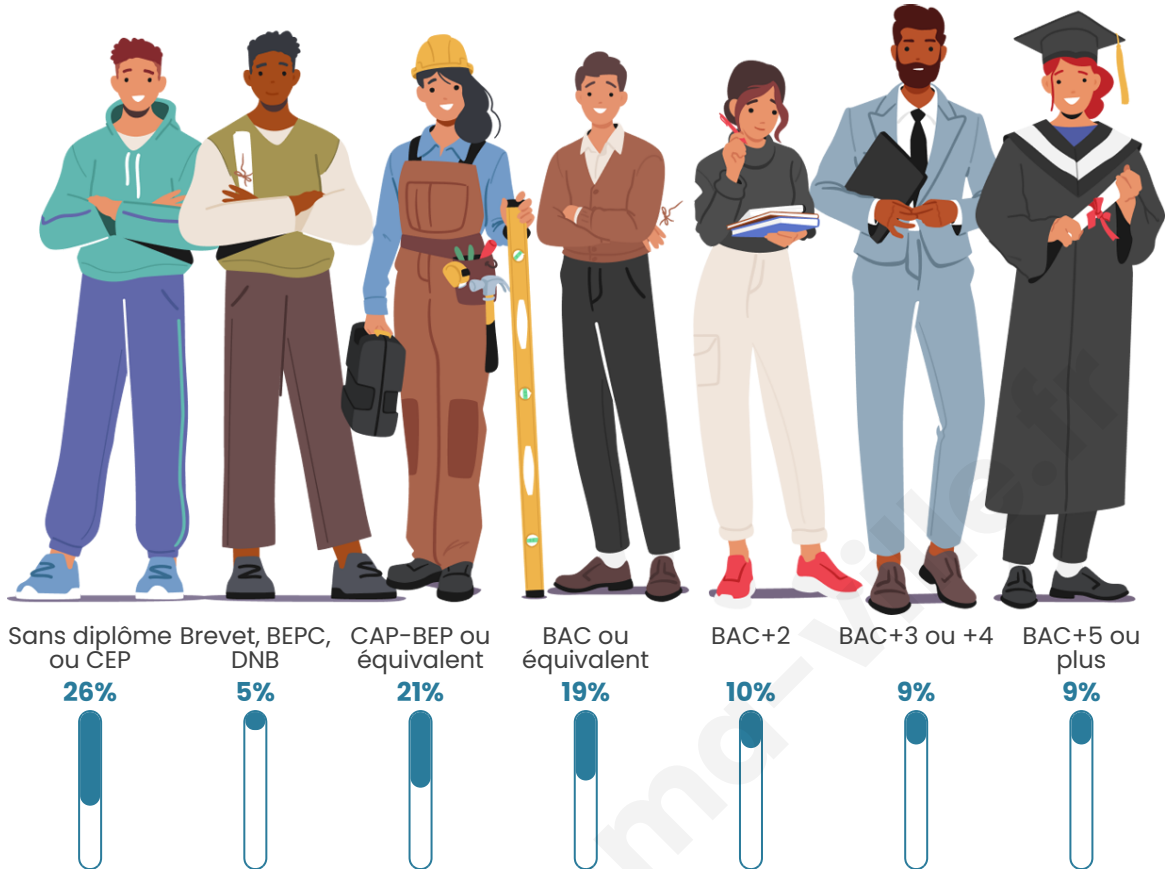

Nombre d'habitants

26 834

Age moyen

40 ans

Pop active

46.7%

Taux chômage

11.8%

Pop densité

5 367 h/km²

Revenu moyen

18 920 €/an

Evolution du nombre d'habitants

Sources : Institut national de la statistique et des études économiques (insee) selon Les dernières parutions officielles de 2024 portant sur les années 2020, 2021 et 2022.

Tranche d'âge

Activité professionnelle

Niveau de diplôme

Composition des ménages

Profils électoraux

Premier tour

	Jean-Luc MÉLENCHON	38.94 %
	Emmanuel MACRON	22.05 %
	Marine LE PEN	15.71 %
	Yannick JADOT	4.93 %
	Éric ZEMMOUR	4.58 %
	Anne HIDALGO	3.14 %
	Fabien ROUSSEL	2.75 %
	Jean LASSALLE	2.73 %
	Valérie PÉCRESSE	2.50 %
	Nicolas DUPONT-AIGNAN	1.31 %
	Philippe POUTOU	1.06 %
	Nathalie ARTHAUD	0.30 %