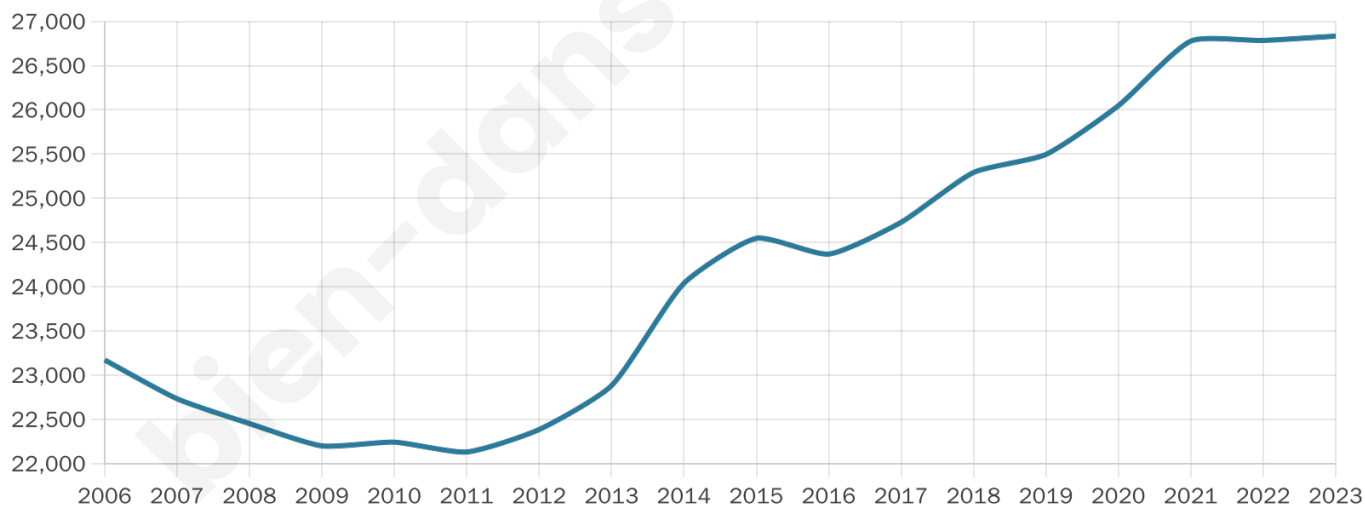

Nombre d'habitants

26 834

Age moyen

40 ans

Pop active

46.7%

Taux chômage

11.8%

Pop densité

5 367 h/km²

Revenu moyen

18 920 €/an

Evolution du nombre d'habitants

Sources : Institut national de la statistique et des études économiques (insee) selon Les dernières parutions officielles de 2024 portant sur les années 2020, 2021 et 2022.

Tranche d'âge

Activité professionnelle

Niveau de diplôme

Composition des ménages

Profils électoraux

Premier tour

	Jean-Luc MÉLENCHON	38.94 %
	Emmanuel MACRON	22.05 %
	Marine LE PEN	15.71 %
	Yannick JADOT	4.93 %
	Éric ZEMMOUR	4.58 %
	Anne HIDALGO	3.14 %
	Fabien ROUSSEL	2.75 %
	Jean LASSALLE	2.73 %
	Valérie PÉCRESSE	2.50 %
	Nicolas DUPONT-AIGNAN	1.31 %
	Philippe POUTOU	1.06 %
	Nathalie ARTHAUD	0.30 %