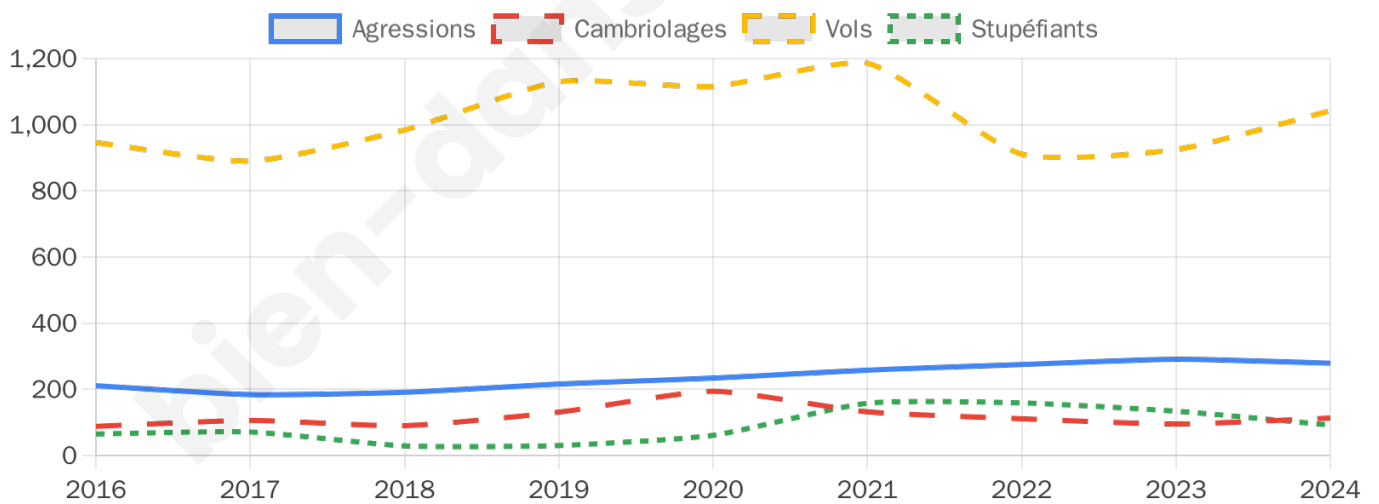

14 800 inscrits

Participation : 68.19%

Votes blancs : 1.46%

Votes nuls : 0.61%

Second tour

	Emmanuel MACRON	68,64 %
	Marine LE PEN	31,36 %

14 807 inscrits

Participation : 62.4%

Votes blancs : 7.74%

Votes nuls : 2.56%

Sécurité

Agressions physiques / sexuelles

279

Cambriolages

113

Vols / dégradations

1 042

Stupéfiants

92

Evolution du nombre d'infractions

Pour comparer

(en proportion du nombre d'habitants)

Ville Département Région

Sources : Bases statistiques communale, départementale et régionale de la délinquance enregistrée par la police et la gendarmerie nationales selon les dernières parutions officielles de 2025 portant sur l'année 2024 ([data.gouv](https://data.gouv.fr)).