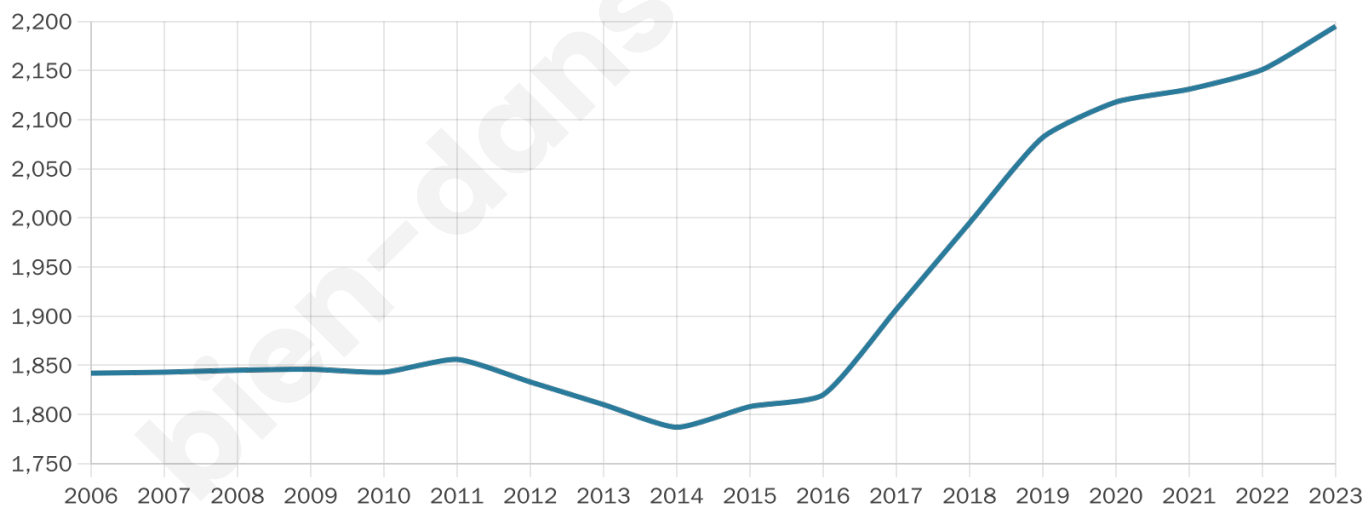

2 195

Age moyen

43 ans

Pop active

45.4%

Taux chômage

6%

Pop densité

314 h/km²

Revenu moyen

28 590 €/an

Evolution du nombre d'habitants

Sources : Institut national de la statistique et des études économiques (insee) selon Les dernières parutions officielles de 2024 portant sur les années 2020, 2021 et 2022.