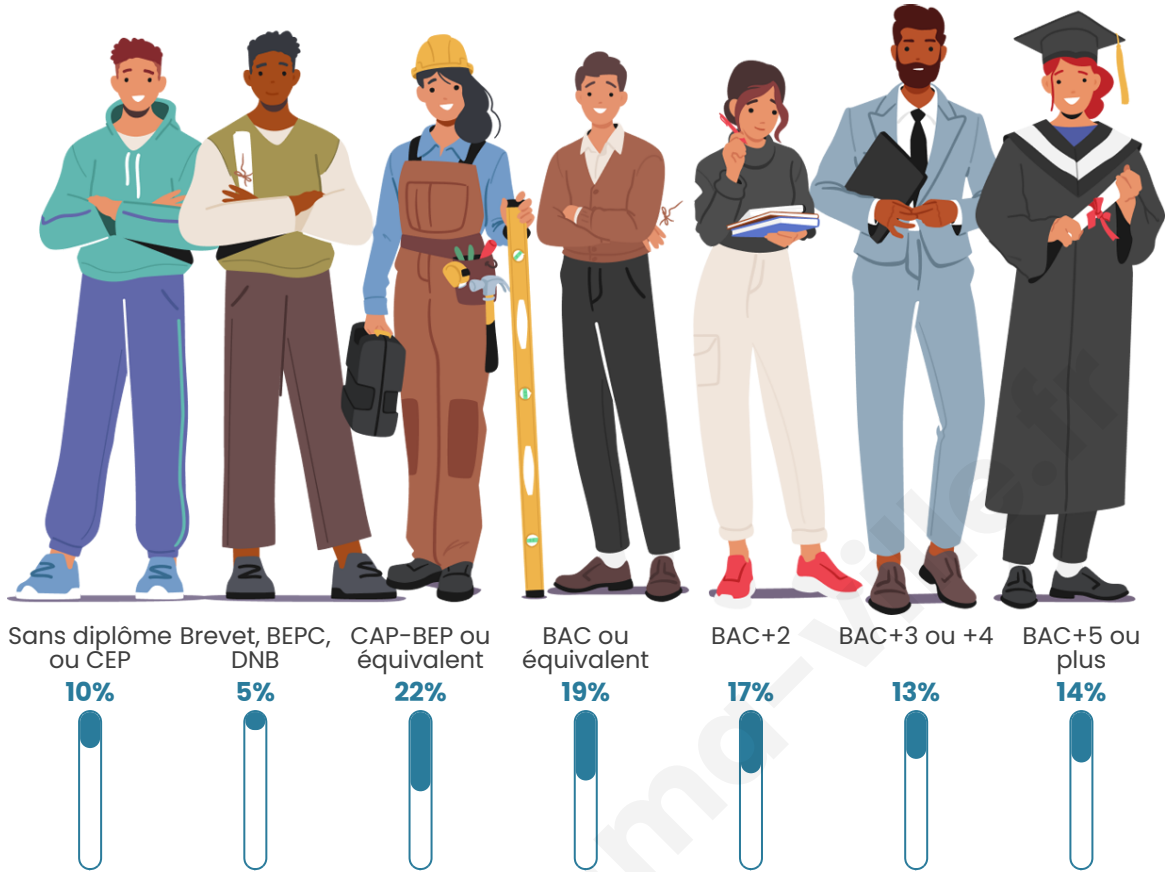

2 195

Age moyen

43 ans

Pop active

45.4%

Taux chômage

6%

Pop densité

Tranche d'âge

Activité professionnelle

Niveau de diplôme

Composition des ménages

Profils électoraux

Premier tour

	Emmanuel MACRON	32.85 %
	Jean-Luc MÉLENCHON	21.65 %
	Marine LE PEN	14.66 %
	Yannick JADOT	7.47 %
	Éric ZEMMOUR	7.05 %
	Valérie PÉCRESE	5.46 %
	Jean LASSALLE	3.80 %
	Fabien ROUSSEL	3.04 %
	Nicolas DUPONT- AIGNAN	1.59 %
	Anne HIDALGO	1.45 %
	Philippe POUTOU	0.76 %
	Nathalie ARTHAUD	0.21 %