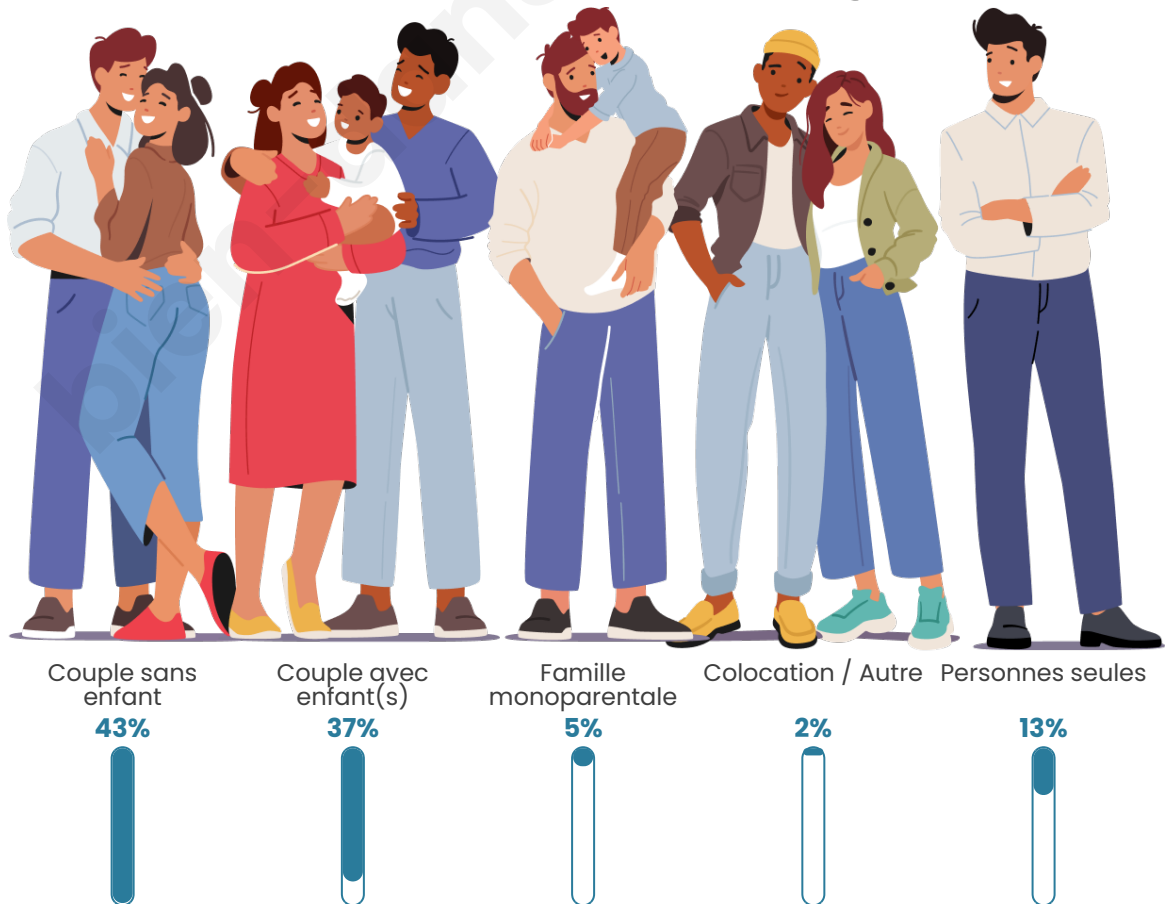

Tranche d'âge

Activité professionnelle

Niveau de diplôme

Composition des ménages

Profils électoraux

Premier tour

	Emmanuel MACRON	32.85 %
	Jean-Luc MÉLENCHON	21.65 %
	Marine LE PEN	14.66 %
	Yannick JADOT	7.47 %
	Éric ZEMMOUR	7.05 %
	Valérie PÉCRESE	5.46 %
	Jean LASSALLE	3.80 %
	Fabien ROUSSEL	3.04 %
	Nicolas DUPONT- AIGNAN	1.59 %
	Anne HIDALGO	1.45 %
	Philippe POUTOU	0.76 %
	Nathalie ARTHAUD	0.21 %