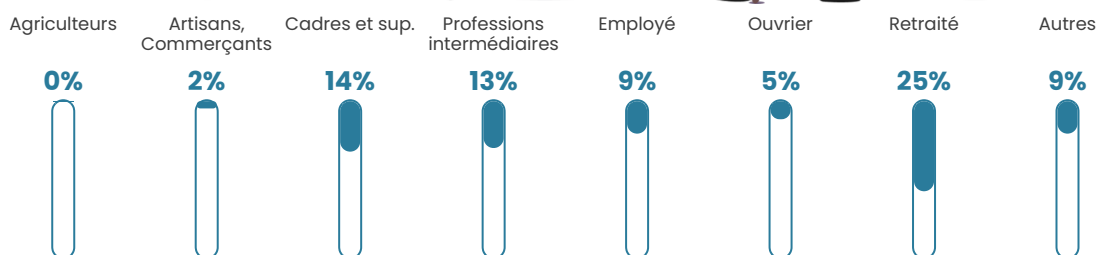

314 h/km²

Revenu moyen

28 590 €/an

Evolution du nombre d'habitants

Sources : Institut national de la statistique et des études économiques (insee) selon Les dernières parutions officielles de 2024 portant sur les années 2020, 2021 et 2022.

Tranche d'âge

Activité professionnelle

Niveau de diplôme

Composition des ménages

Profils électoraux

Premier tour

	Emmanuel MACRON	32.85 %
	Jean-Luc MÉLENCHON	21.65 %
	Marine LE PEN	14.66 %
	Yannick JADOT	7.47 %
	Éric ZEMMOUR	7.05 %
	Valérie PÉCRESE	5.46 %
	Jean LASSALLE	3.80 %
	Fabien ROUSSEL	3.04 %
	Nicolas DUPONT- AIGNAN	1.59 %
	Anne HIDALGO	1.45 %
	Philippe POUTOU	0.76 %
	Nathalie ARTHAUD	0.21 %