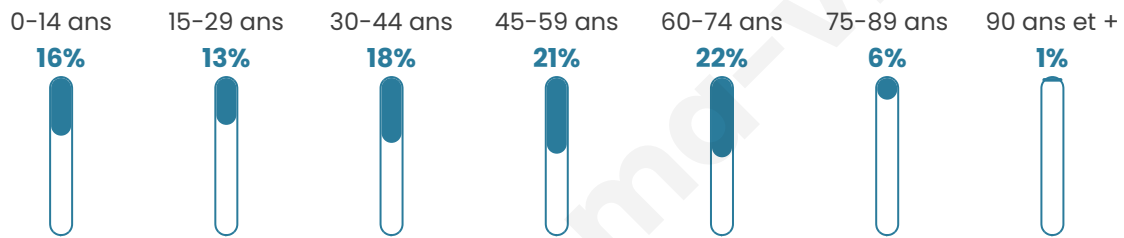

2 195

Age moyen

43 ans

Pop active

45.4%

Taux chômage

6%

Pop densité

314 h/km²

Revenu moyen

28 590 €/an

Evolution du nombre d'habitants

Sources : Institut national de la statistique et des études économiques (insee) selon Les dernières parutions officielles de 2024 portant sur les années 2020, 2021 et 2022.

Tranche d'âge

Activité professionnelle

Niveau de diplôme

Composition des ménages

Profils électoraux

Premier tour

	Emmanuel MACRON	32.85 %
	Jean-Luc MÉLENCHON	21.65 %
	Marine LE PEN	14.66 %
	Yannick JADOT	7.47 %
	Éric ZEMMOUR	7.05 %
	Valérie PÉCRESE	5.46 %
	Jean LASSALLE	3.80 %
	Fabien ROUSSEL	3.04 %
	Nicolas DUPONT- AIGNAN	1.59 %
	Anne HIDALGO	1.45 %
	Philippe POUTOU	0.76 %
	Nathalie ARTHAUD	0.21 %

1 765 inscrits

Participation : 84.36%

Votes blancs : 2.42%

Votes nuls : 0.47%

Second tour

	Emmanuel MACRON	72,07 %
	Marine LE PEN	27,93 %

1 766 inscrits

Participation : 80.86%