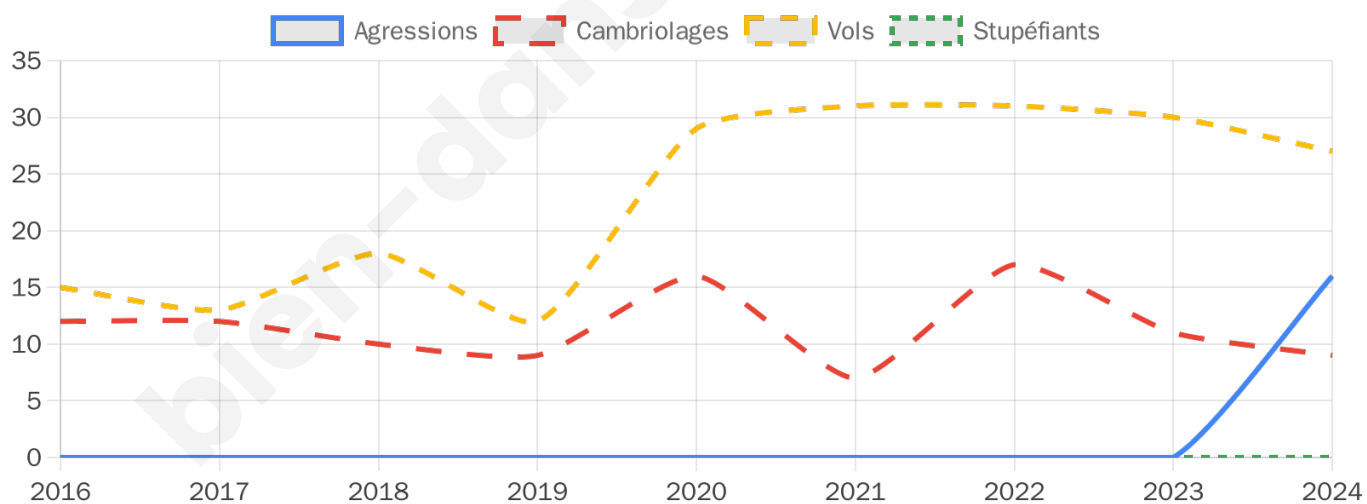

1 765 inscrits

Participation : 84.36%

Votes blancs : 2.42%

Votes nuls : 0.47%

Second tour

	Emmanuel MACRON	72,07 %
	Marine LE PEN	27,93 %

1 766 inscrits

Participation : 80.86%

Votes blancs : 8.68%

Votes nuls : 1.82%

Sécurité

Agressions physiques / sexuelles

16

Cambriolages

9

Vols / dégradations

27

Stupéfiants

0

Evolution du nombre d'infractions

Pour comparer

(en proportion du nombre d'habitants)

■ Ville ■ Département ■ Région

Sources : Bases statistiques communale, départementale et régionale de la délinquance enregistrée par la police et la gendarmerie nationales selon les dernières parutions officielles de 2025 portant sur l'année 2024 ([data.gouv](https://data.gouv.fr)).