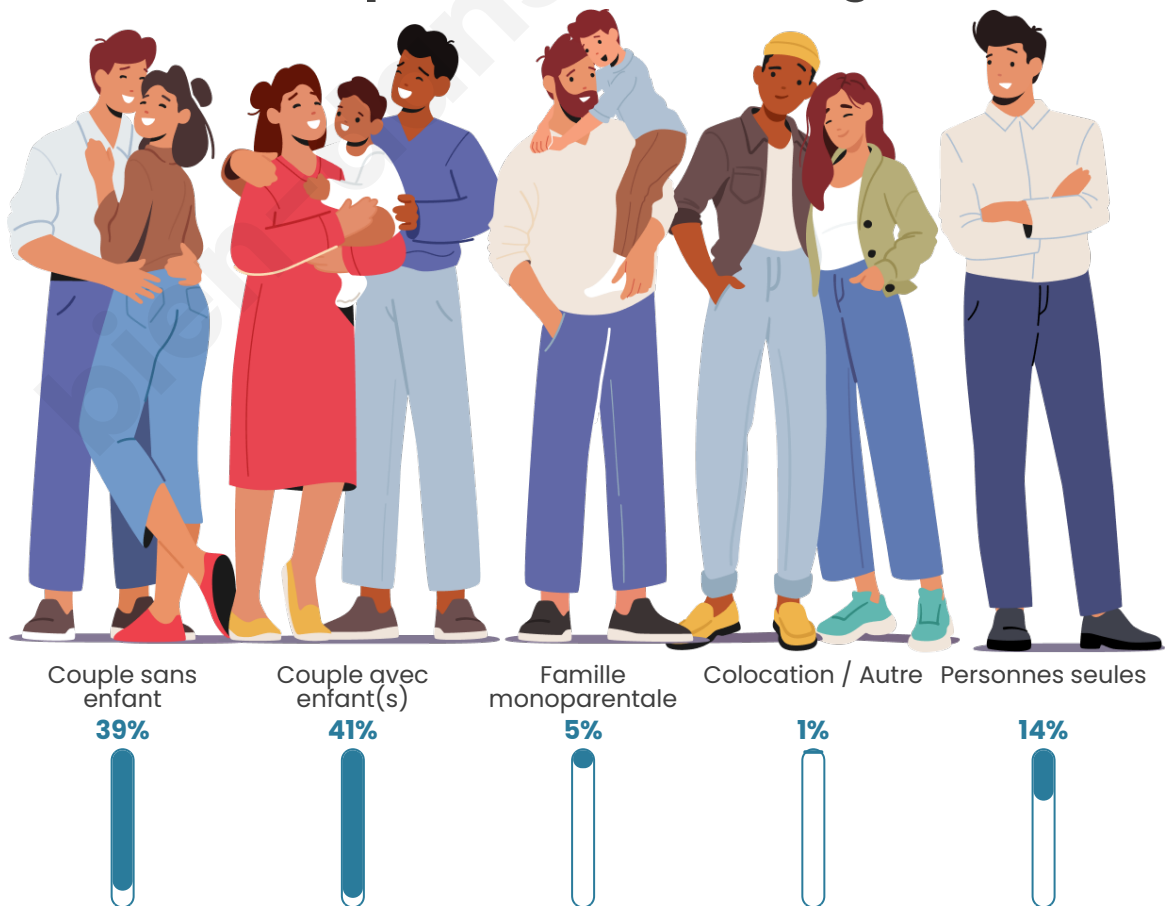

Tranche d'âge

Activité professionnelle

Niveau de diplôme

Composition des ménages

Profils électoraux

Premier tour

	Emmanuel MACRON	32.84 %
	Marine LE PEN	26.68 %
	Jean-Luc MÉLENCHON	12.47 %
	Éric ZEMMOUR	8.98 %
	Valérie PÉCRESSÉ	5.23 %
	Yannick JADOT	4.96 %
	Nicolas DUPONT- AIGNAN	3.49 %
	Jean LASSALLE	2.28 %
	Fabien ROUSSEL	1.47 %
	Anne HIDALGO	0.80 %
	Nathalie ARTHAUD	0.40 %
	Philippe POUTOU	0.40 %