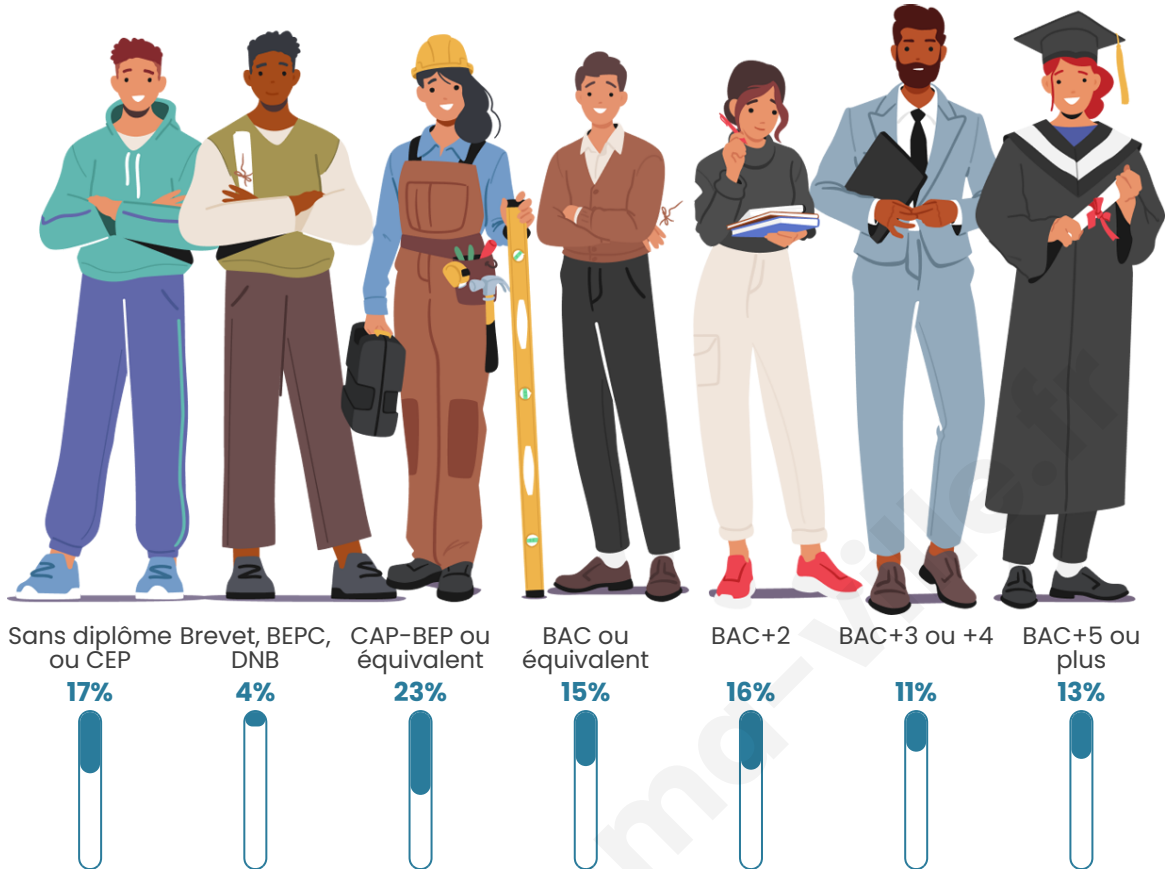

1 259

Age moyen

43 ans

Pop active

49.6%

Taux chômage

4.7%

Pop densité

Tranche d'âge

Activité professionnelle

Niveau de diplôme

Composition des ménages

Profils électoraux

Premier tour

	Emmanuel MACRON	32.84 %
	Marine LE PEN	26.68 %
	Jean-Luc MÉLENCHON	12.47 %
	Éric ZEMMOUR	8.98 %
	Valérie PÉCRESSÉ	5.23 %
	Yannick JADOT	4.96 %
	Nicolas DUPONT- AIGNAN	3.49 %
	Jean LASSALLE	2.28 %
	Fabien ROUSSEL	1.47 %
	Anne HIDALGO	0.80 %
	Nathalie ARTHAUD	0.40 %
	Philippe POUTOU	0.40 %