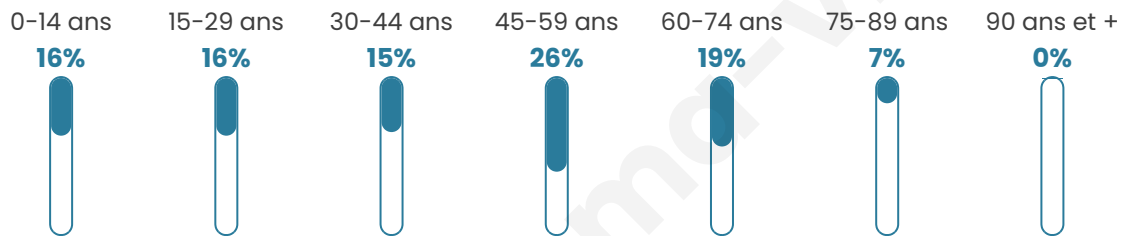

1 259

Age moyen

43 ans

Pop active

49.6%

Taux chômage

4.7%

Pop densité

210 h/km²

Revenu moyen

30 920 €/an

Evolution du nombre d'habitants

Sources : Institut national de la statistique et des études économiques (insee) selon Les dernières parutions officielles de 2024 portant sur les années 2020, 2021 et 2022.

Tranche d'âge

Activité professionnelle

Niveau de diplôme

Composition des ménages

Profils électoraux

Premier tour

	Emmanuel MACRON	32.84 %
	Marine LE PEN	26.68 %
	Jean-Luc MÉLENCHON	12.47 %
	Éric ZEMMOUR	8.98 %
	Valérie PÉCRESSÉ	5.23 %
	Yannick JADOT	4.96 %
	Nicolas DUPONT- AIGNAN	3.49 %
	Jean LASSALLE	2.28 %
	Fabien ROUSSEL	1.47 %
	Anne HIDALGO	0.80 %
	Nathalie ARTHAUD	0.40 %
	Philippe POUTOU	0.40 %