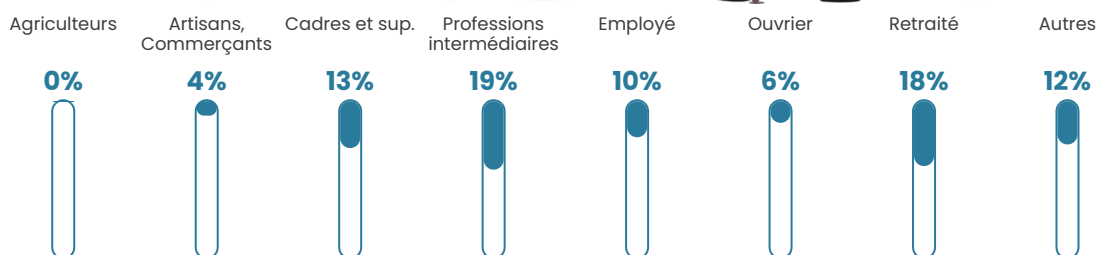

210 h/km²

Revenu moyen

30 920 €/an

Evolution du nombre d'habitants

Sources : Institut national de la statistique et des études économiques (insee) selon Les dernières parutions officielles de 2024 portant sur les années 2020, 2021 et 2022.

Tranche d'âge

Activité professionnelle

Niveau de diplôme

Composition des ménages

Profils électoraux

Premier tour

	Emmanuel MACRON	32.84 %
	Marine LE PEN	26.68 %
	Jean-Luc MÉLENCHON	12.47 %
	Éric ZEMMOUR	8.98 %
	Valérie PÉCRESSÉ	5.23 %
	Yannick JADOT	4.96 %
	Nicolas DUPONT- AIGNAN	3.49 %
	Jean LASSALLE	2.28 %
	Fabien ROUSSEL	1.47 %
	Anne HIDALGO	0.80 %
	Nathalie ARTHAUD	0.40 %
	Philippe POUTOU	0.40 %