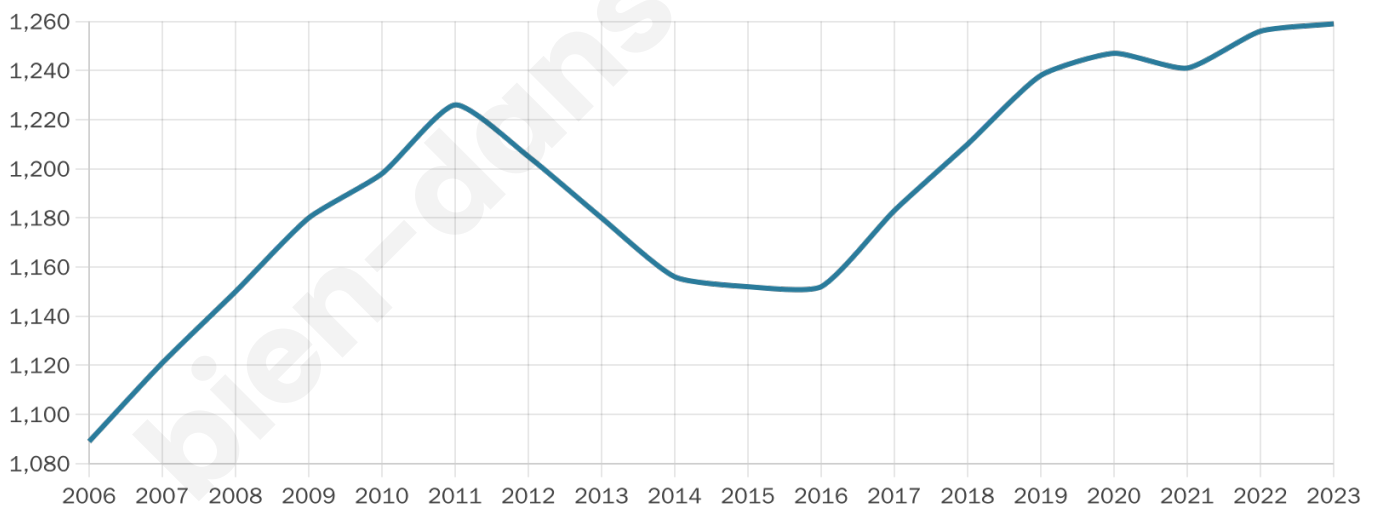

1 259

Age moyen

43 ans

Pop active

49.6%

Taux chômage

4.7%

Pop densité

210 h/km²

Revenu moyen

30 920 €/an

Evolution du nombre d'habitants

Sources : Institut national de la statistique et des études économiques (insee) selon Les dernières parutions officielles de 2024 portant sur les années 2020, 2021 et 2022.