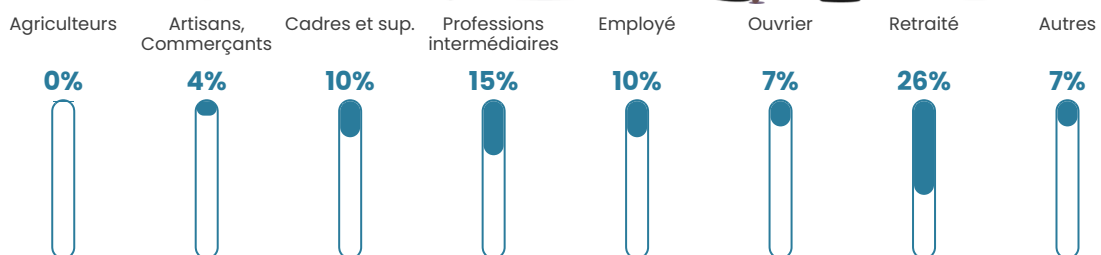

Activité professionnelle