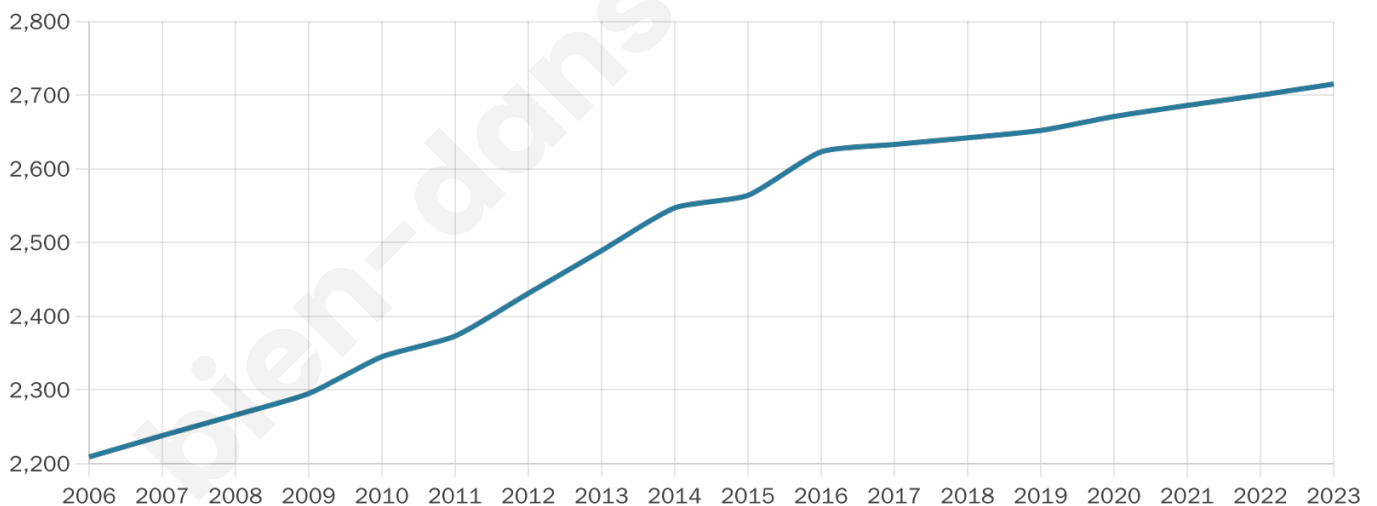

# Statistiques sur la population

Nombre d'habitants

**2 715**

Age moyen

**44 ans**

Pop active

**45.8%**

Taux chômage

**6.1%**

Pop densité

**129 h/km<sup>2</sup>**

Revenu moyen

**26 300 €/an**

## Evolution du nombre d'habitants

Sources : Institut national de la statistique et des études économiques (insee) selon Les dernières parutions officielles de 2024 portant sur les années 2020, 2021 et 2022.