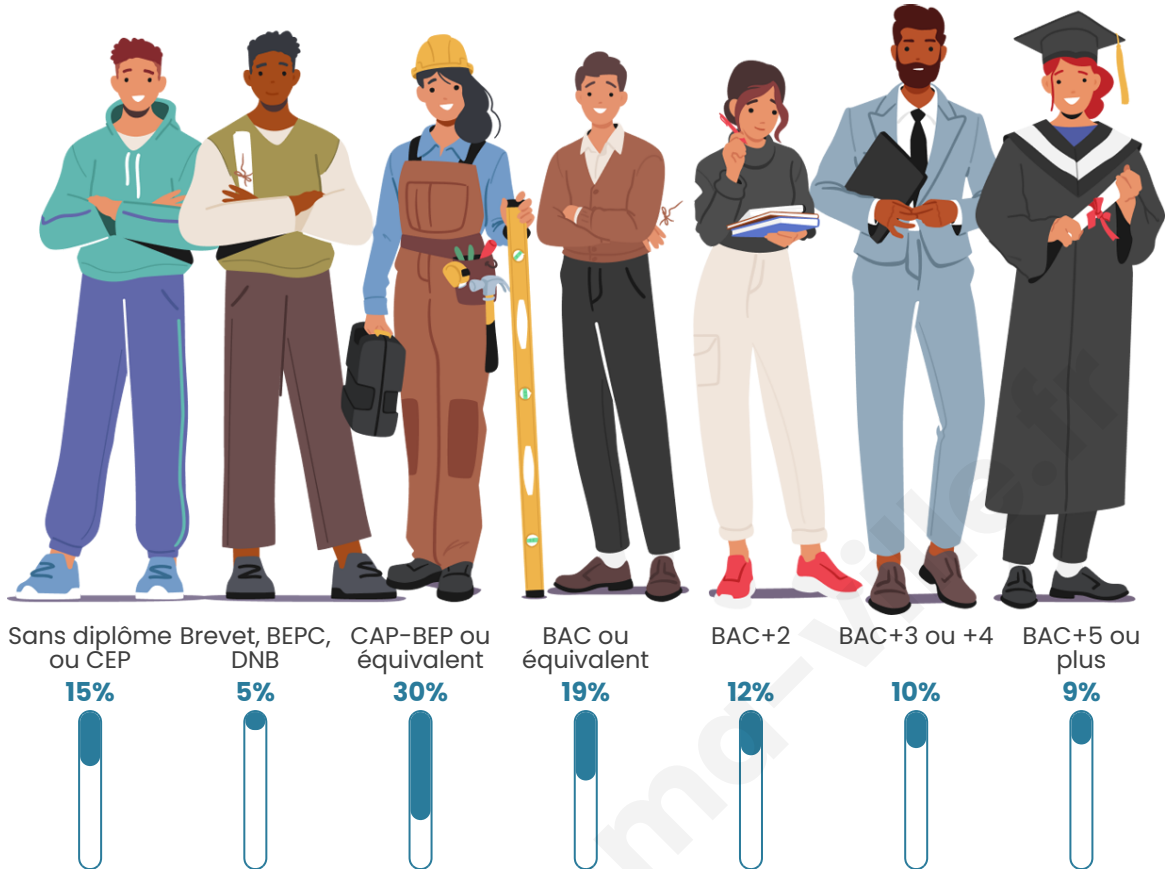

Niveau de diplôme