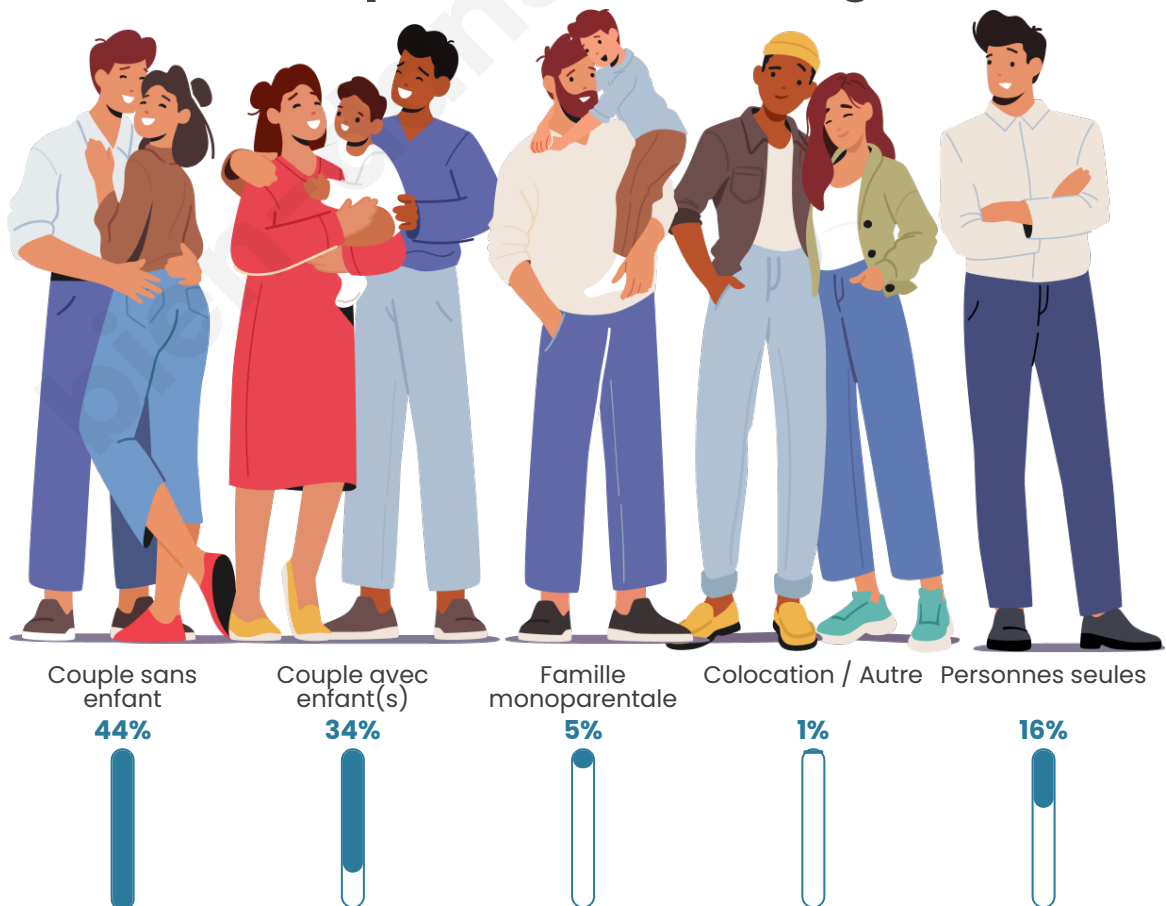

Composition des ménages