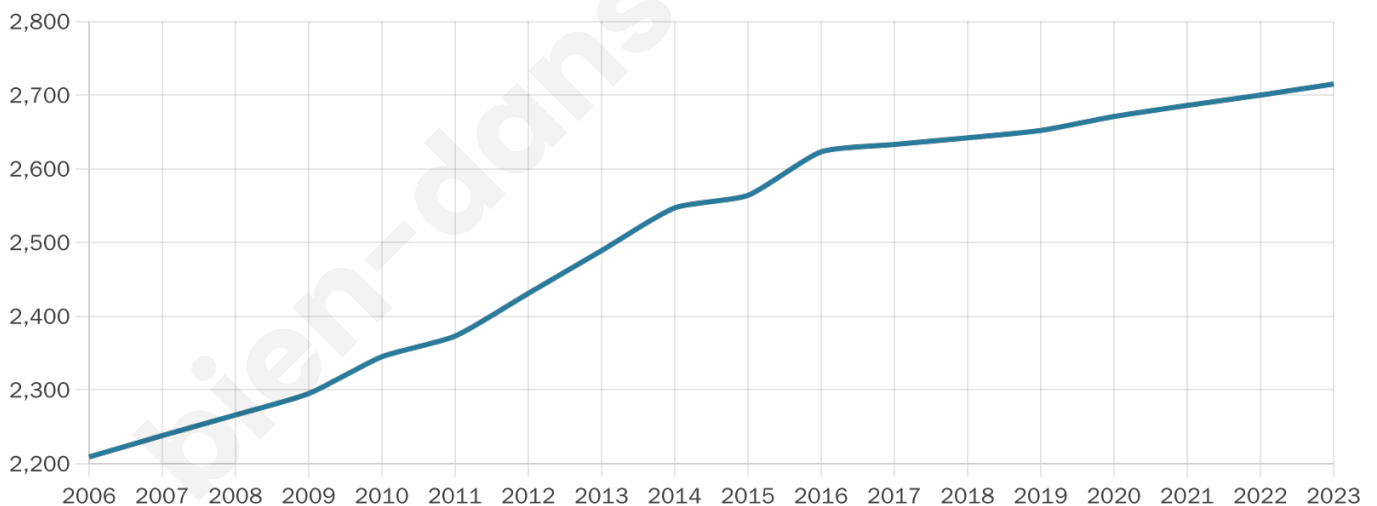

Statistiques sur la population

Nombre d'habitants

2 715

Age moyen

44 ans

Pop active

45.8%

Taux chômage

6.1%

Pop densité

129 h/km²

Revenu moyen

26 300 €/an

Evolution du nombre d'habitants

Sources : Institut national de la statistique et des études économiques (insee) selon Les dernières parutions officielles de 2024 portant sur les années 2020, 2021 et 2022.