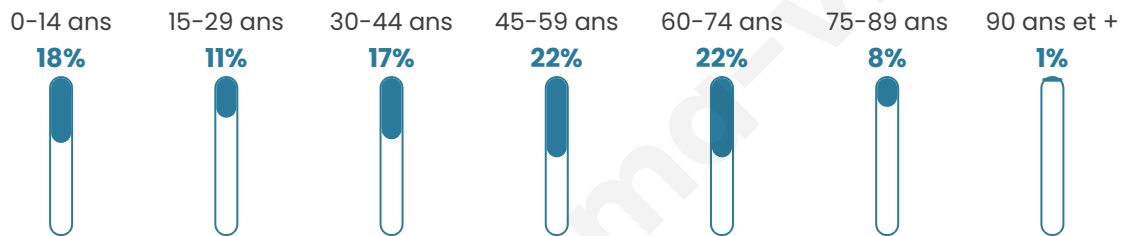

Tranche d'âge