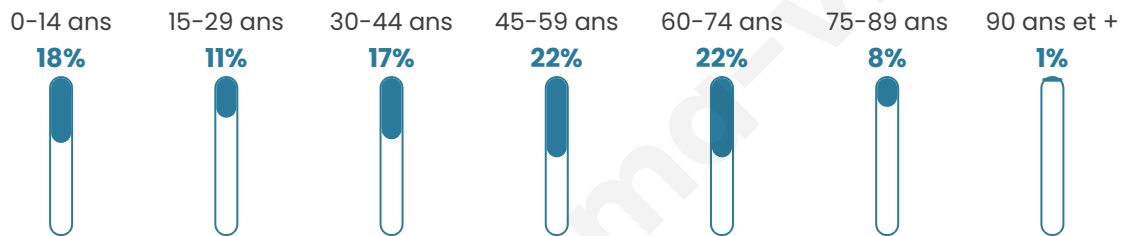

# Statistiques sur la population

Nombre d'habitants

**2 715**

Age moyen

**44 ans**

Pop active

**45.8%**

Taux chômage

**6.1%**

Pop densité

**129 h/km<sup>2</sup>**

Revenu moyen

**26 300 €/an**

## Evolution du nombre d'habitants

Sources : Institut national de la statistique et des études économiques (insee) selon Les dernières parutions officielles de 2024 portant sur les années 2020, 2021 et 2022.

## Tranche d'âge