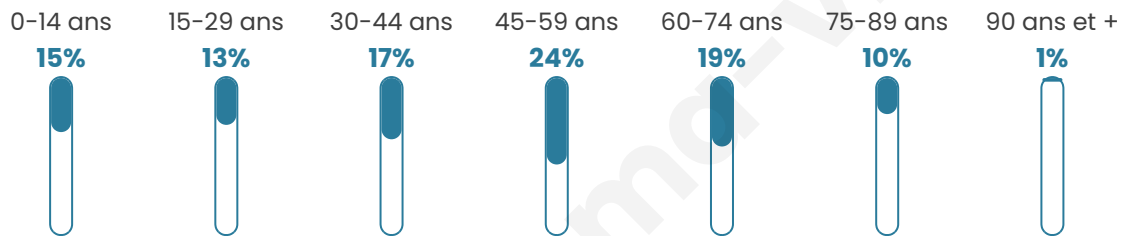

393

Age moyen

45 ans

Pop active

47.6%

Taux chômage

6.6%

Pop densité

44 h/km²

Revenu moyen

21 300 €/an

Evolution du nombre d'habitants

Sources : Institut national de la statistique et des études économiques (insee) selon Les dernières parutions officielles de 2024 portant sur les années 2020, 2021 et 2022.

Tranche d'âge

Activité professionnelle

Niveau de diplôme

Composition des ménages

Profils électoraux

Premier tour

	Marine LE PEN	33.47 %
	Jean-Luc MÉLENCHON	25.85 %
	Emmanuel MACRON	19.07 %
	Nicolas DUPONT-AIGNAN	4.24 %
	Éric ZEMMOUR	3.81 %
	Fabien ROUSSEL	2.97 %
	Anne HIDALGO	2.97 %
	Jean LASSALLE	2.54 %
	Nathalie ARTHAUD	1.69 %
	Yannick JADOT	1.69 %
	Valérie PÉCRESSE	1.27 %
	Philippe POUTOU	0.42 %

302 inscrits

Participation : 81.46%

Votes blancs : 2.85%

Votes nuls : 1.22%

Second tour

	Emmanuel MACRON	40,58 %
	Marine LE PEN	59,42 %

303 inscrits

Participation : 78.55%