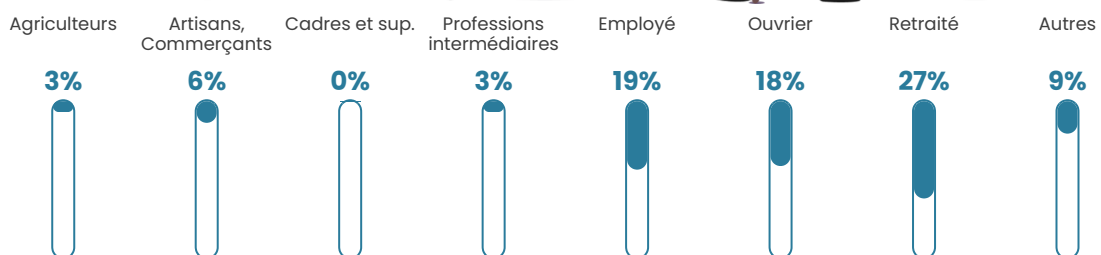

44 h/km²

Revenu moyen

21 300 €/an

Evolution du nombre d'habitants

Sources : Institut national de la statistique et des études économiques (insee) selon Les dernières parutions officielles de 2024 portant sur les années 2020, 2021 et 2022.

Tranche d'âge

Activité professionnelle

Niveau de diplôme

Composition des ménages

Profils électoraux

Premier tour

	Marine LE PEN	33.47 %
	Jean-Luc MÉLENCHON	25.85 %
	Emmanuel MACRON	19.07 %
	Nicolas DUPONT-AIGNAN	4.24 %
	Éric ZEMMOUR	3.81 %
	Fabien ROUSSEL	2.97 %
	Anne HIDALGO	2.97 %
	Jean LASSALLE	2.54 %
	Nathalie ARTHAUD	1.69 %
	Yannick JADOT	1.69 %
	Valérie PÉCRESSE	1.27 %
	Philippe POUTOU	0.42 %