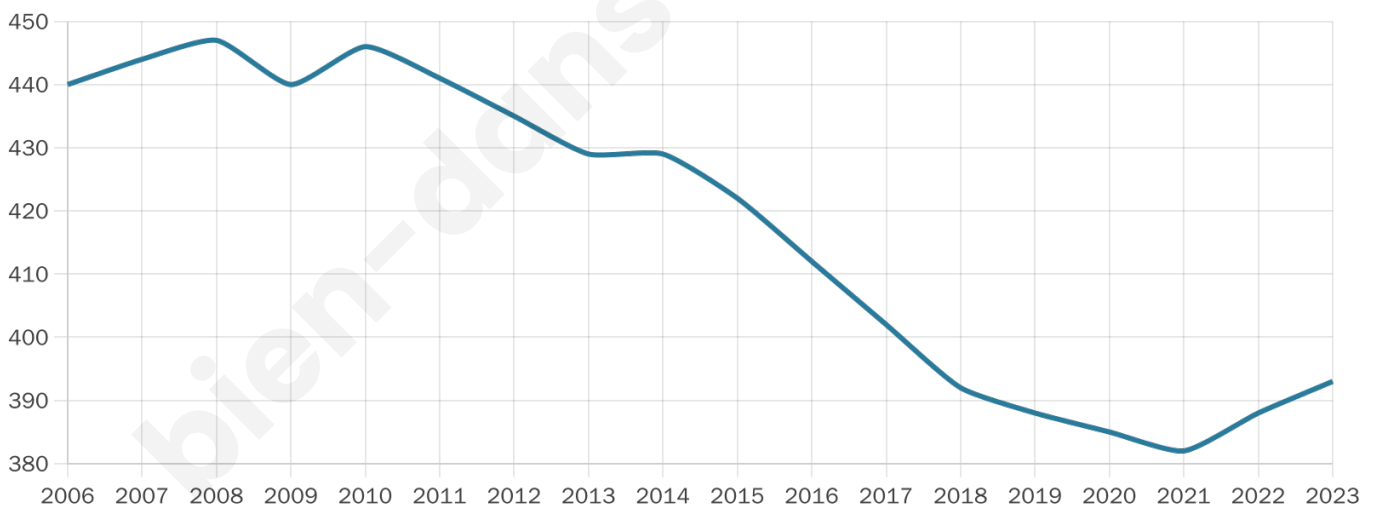

Version web

Ville de Cellettes

Présenté par

BIEN dans
ma **VILLE** 

Sommaire

Situation géographique	3
Statistiques sur la population	4
Evolution du nombre d'habitants	4
Tranche d'âge	5
0-14 ans	5
15-29 ans	5
30-44 ans	5
45-59 ans	5
60-74 ans	5
75-89 ans	5
90 ans et +	5
Activité professionnelle	5
Agriculteurs	5
Artisans, Commerçants	5
Cadres et sup.	5
Professions intermédiaires	5
Employé	5
Ouvrier	5
Retraité	5
Autres	5
Niveau de diplôme	6
Sans diplôme ou CEP	6
Brevet, BEPC, DNB	6
CAP-BEP ou équivalent	6
BAC ou équivalent	6
BAC+2	6
BAC+3 ou +4	6
BAC+5 ou plus	6
Composition des ménages	6
Couple sans enfant	6
Couple avec enfant(s)	6
Famille monoparentale	6
Colocation / Autre	6
Personnes seules	6
Profils électoraux	7
Premier tour	7
Sécurité	8
Evolution du nombre d'infractions	8
Pour comparer	9
Services à la population	10
Commerce	10
Éducation	10
Villes autour de Cellettes	11

393

Age moyen

45 ans

Pop active

47.6%

Taux chômage

6.6%

Pop densité

44 h/km²

Revenu moyen

21 300 €/an

Evolution du nombre d'habitants

Sources : Institut national de la statistique et des études économiques (insee) selon Les dernières parutions officielles de 2024 portant sur les années 2020, 2021 et 2022.