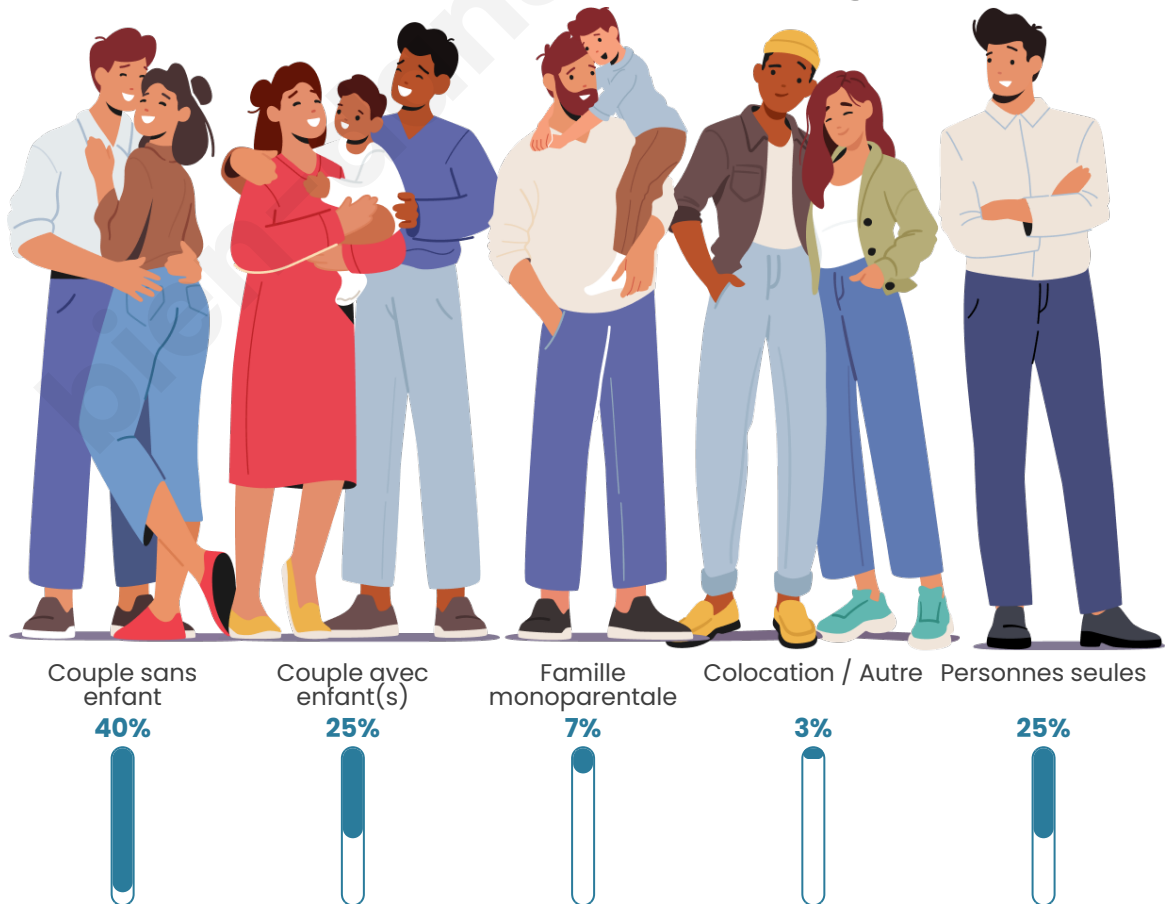

Tranche d'âge

Activité professionnelle

Niveau de diplôme

Composition des ménages

Profils électoraux

Premier tour

	Marine LE PEN	33.47 %
	Jean-Luc MÉLENCHON	25.85 %
	Emmanuel MACRON	19.07 %
	Nicolas DUPONT-AIGNAN	4.24 %
	Éric ZEMMOUR	3.81 %
	Fabien ROUSSEL	2.97 %
	Anne HIDALGO	2.97 %
	Jean LASSALLE	2.54 %
	Nathalie ARTHAUD	1.69 %
	Yannick JADOT	1.69 %
	Valérie PÉCRESSE	1.27 %
	Philippe POUTOU	0.42 %