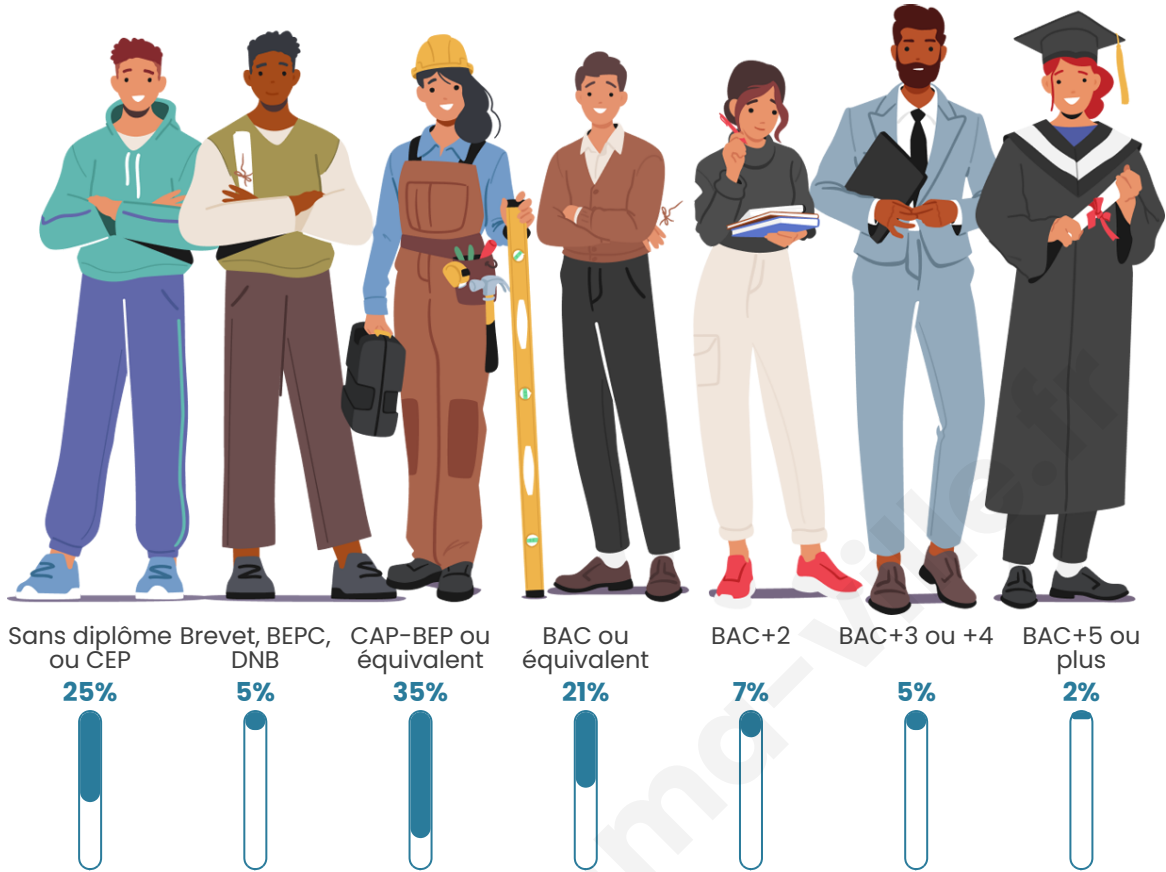

393

Age moyen

45 ans

Pop active

47.6%

Taux chômage

6.6%

Pop densité

Tranche d'âge

Activité professionnelle

Niveau de diplôme

Composition des ménages

Profils électoraux

Premier tour

	Marine LE PEN	33.47 %
	Jean-Luc MÉLENCHON	25.85 %
	Emmanuel MACRON	19.07 %
	Nicolas DUPONT-AIGNAN	4.24 %
	Éric ZEMMOUR	3.81 %
	Fabien ROUSSEL	2.97 %
	Anne HIDALGO	2.97 %
	Jean LASSALLE	2.54 %
	Nathalie ARTHAUD	1.69 %
	Yannick JADOT	1.69 %
	Valérie PÉCRESSE	1.27 %
	Philippe POUTOU	0.42 %