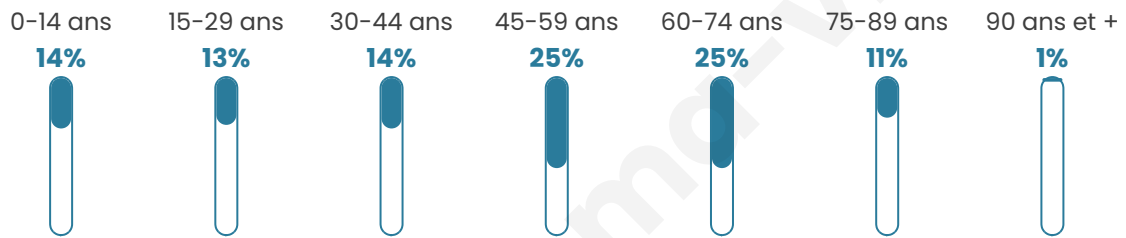

# Statistiques sur la population

Nombre d'habitants

**737**

Age moyen

**47 ans**

Pop active

**43.3%**

Taux chômage

**12.4%**

Pop densité

**37 h/km<sup>2</sup>**

Revenu moyen

**20 510 €/an**

## Evolution du nombre d'habitants

Sources : Institut national de la statistique et des études économiques (insee) selon Les dernières parutions officielles de 2024 portant sur les années 2020, 2021 et 2022.

## Tranche d'âge