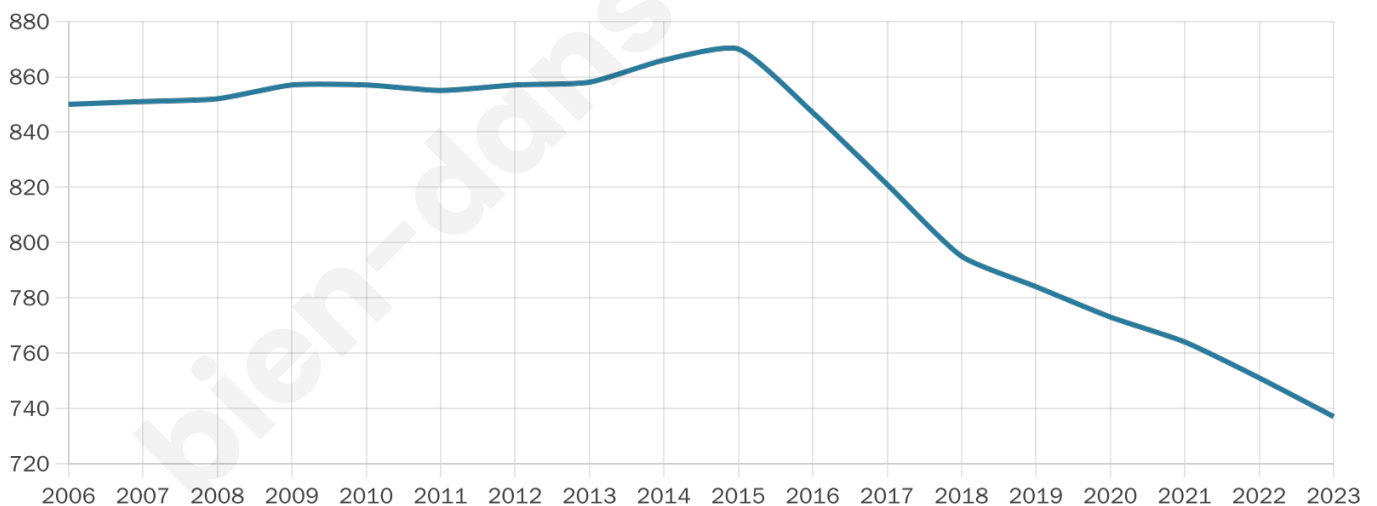

# Statistiques sur la population

Nombre d'habitants

**737**

Age moyen

**47 ans**

Pop active

**43.3%**

Taux chômage

**12.4%**

Pop densité

**37 h/km<sup>2</sup>**

Revenu moyen

**20 510 €/an**

## Evolution du nombre d'habitants

Sources : Institut national de la statistique et des études économiques (insee) selon Les dernières parutions officielles de 2024 portant sur les années 2020, 2021 et 2022.