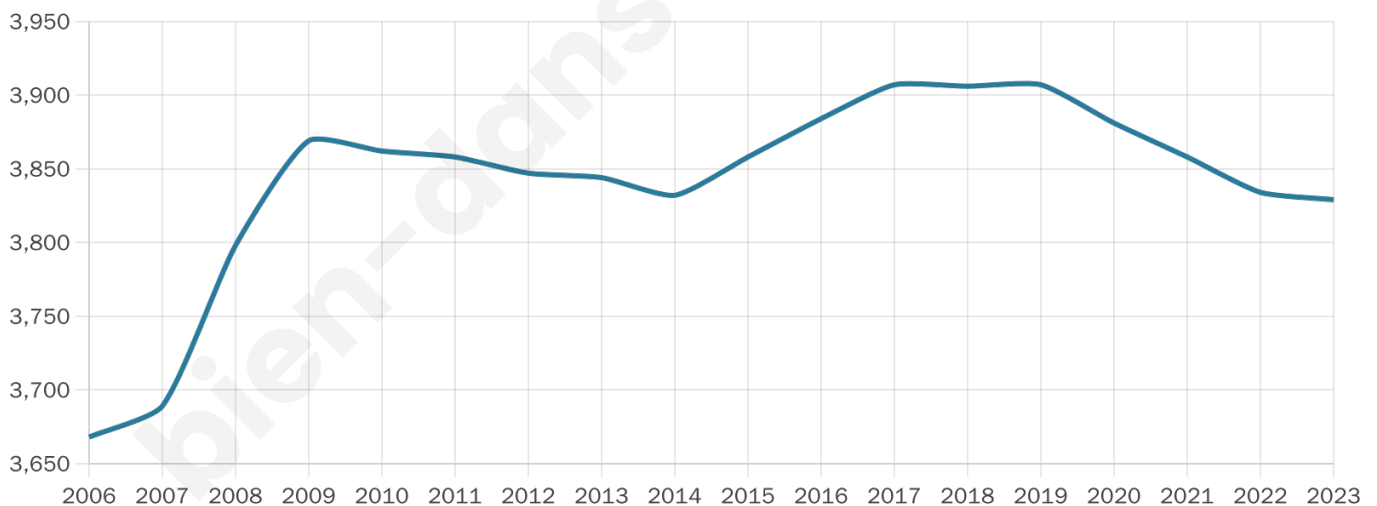

3 829

Age moyen

43 ans

Pop active

47.9%

Taux chômage

5.5%

Pop densité

93 h/km²

Revenu moyen

22 510 €/an

Evolution du nombre d'habitants

Sources : Institut national de la statistique et des études économiques (insee) selon Les dernières parutions officielles de 2024 portant sur les années 2020, 2021 et 2022.