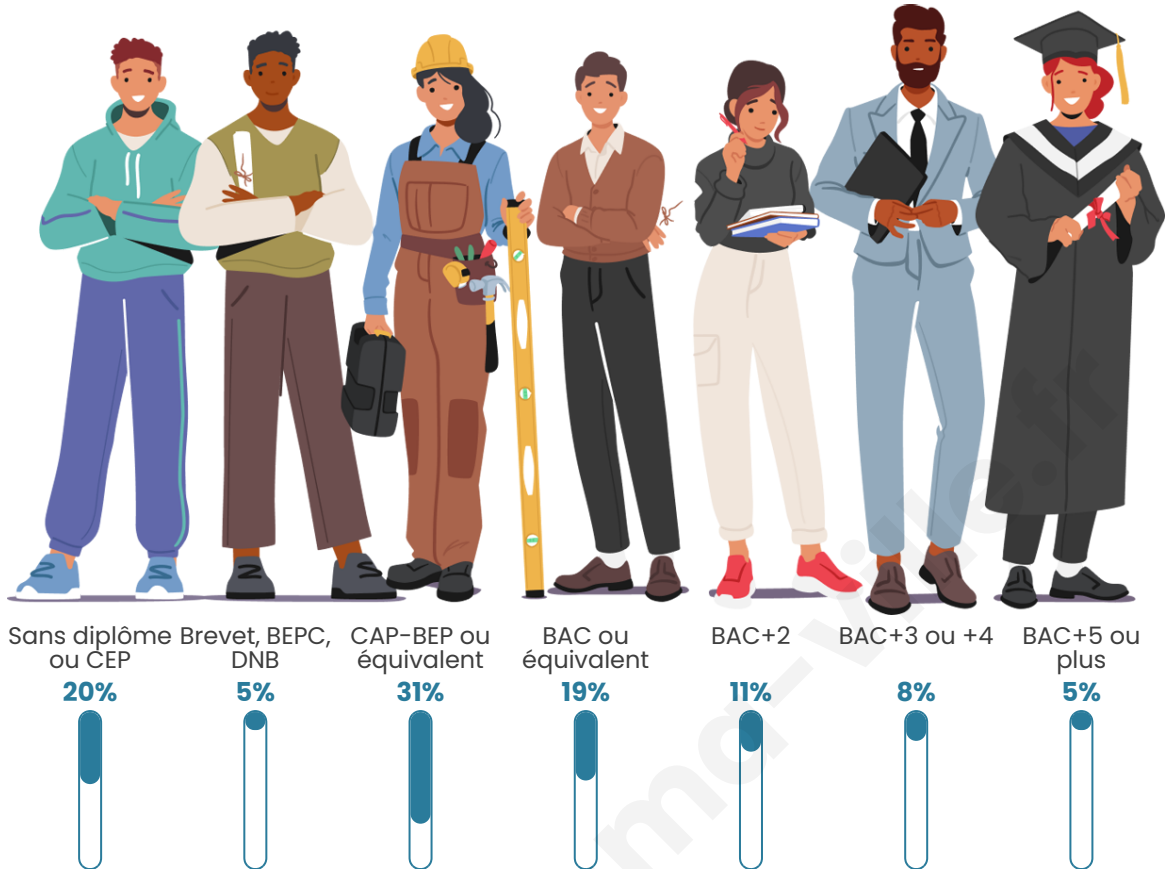

Tranche d'âge

Activité professionnelle

Niveau de diplôme

Composition des ménages

Profils électoraux

Premier tour

	Emmanuel MACRON	26.88 %
	Jean-Luc MÉLENCHON	25.79 %
	Marine LE PEN	24.97 %
	Yannick JADOT	4.01 %
	Jean LASSALLE	3.42 %
	Éric ZEMMOUR	3.28 %
	Valérie PÉCRESE	3.23 %
	Nicolas DUPONT- AIGNAN	2.46 %
	Fabien ROUSSEL	1.96 %
	Anne HIDALGO	1.87 %
	Nathalie ARTHAUD	1.18 %
	Philippe POUTOU	0.96 %