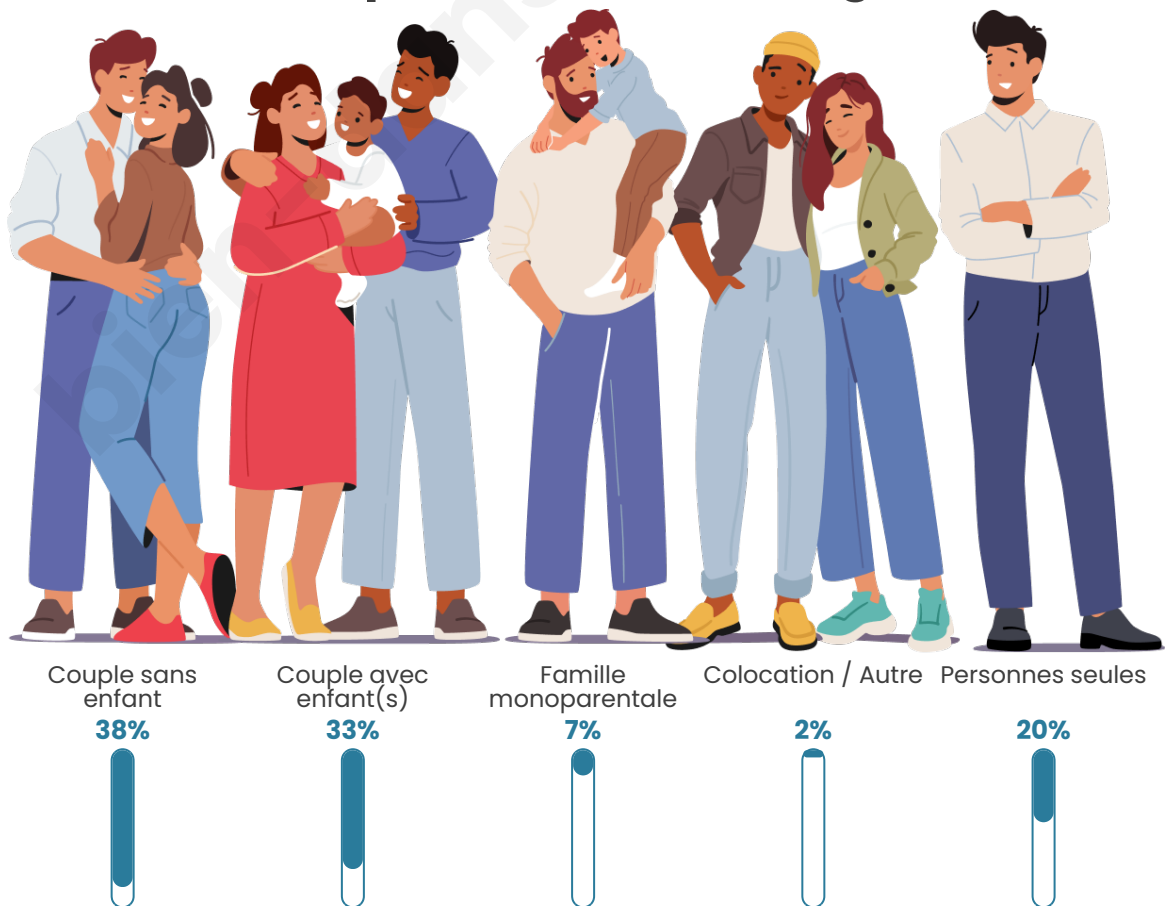

Tranche d'âge

Activité professionnelle

Niveau de diplôme

Composition des ménages

Profils électoraux

Premier tour

	Emmanuel MACRON	26.88 %
	Jean-Luc MÉLENCHON	25.79 %
	Marine LE PEN	24.97 %
	Yannick JADOT	4.01 %
	Jean LASSALLE	3.42 %
	Éric ZEMMOUR	3.28 %
	Valérie PÉCRESE	3.23 %
	Nicolas DUPONT- AIGNAN	2.46 %
	Fabien ROUSSEL	1.96 %
	Anne HIDALGO	1.87 %
	Nathalie ARTHAUD	1.18 %
	Philippe POUTOU	0.96 %