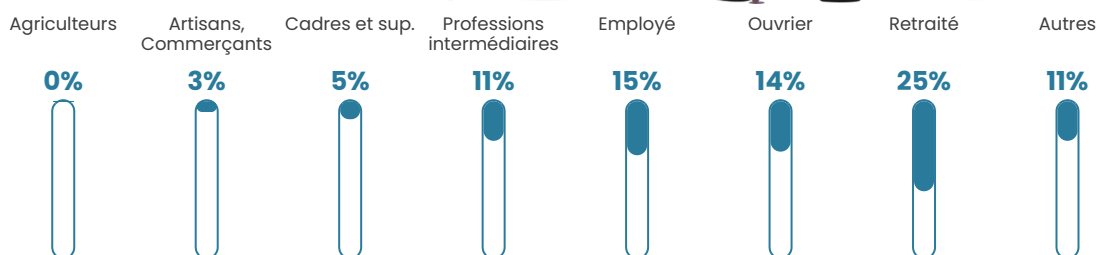

93 h/km²

Revenu moyen

22 510 €/an

Evolution du nombre d'habitants

Sources : Institut national de la statistique et des études économiques (insee) selon Les dernières parutions officielles de 2024 portant sur les années 2020, 2021 et 2022.

Tranche d'âge

Activité professionnelle

Niveau de diplôme

Composition des ménages

Profils électoraux

Premier tour

	Emmanuel MACRON	26.88 %
	Jean-Luc MÉLENCHON	25.79 %
	Marine LE PEN	24.97 %
	Yannick JADOT	4.01 %
	Jean LASSALLE	3.42 %
	Éric ZEMMOUR	3.28 %
	Valérie PÉCRESE	3.23 %
	Nicolas DUPONT- AIGNAN	2.46 %
	Fabien ROUSSEL	1.96 %
	Anne HIDALGO	1.87 %
	Nathalie ARTHAUD	1.18 %
	Philippe POUTOU	0.96 %