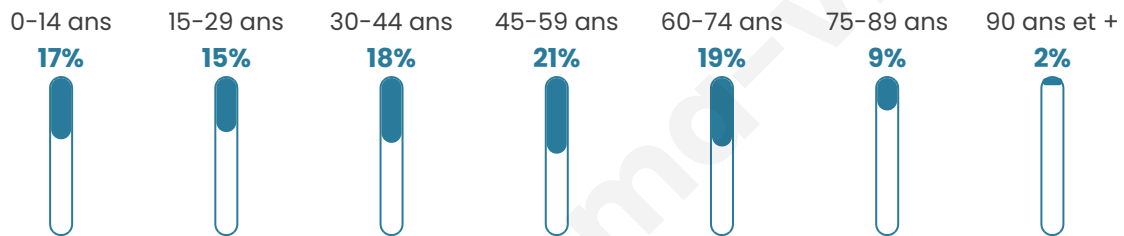

3 829

Age moyen

43 ans

Pop active

47.9%

Taux chômage

5.5%

Pop densité

93 h/km²

Revenu moyen

22 510 €/an

Evolution du nombre d'habitants

Sources : Institut national de la statistique et des études économiques (insee) selon Les dernières parutions officielles de 2024 portant sur les années 2020, 2021 et 2022.

Tranche d'âge

Activité professionnelle

Niveau de diplôme

Composition des ménages

Profils électoraux

Premier tour

	Emmanuel MACRON	26.88 %
	Jean-Luc MÉLENCHON	25.79 %
	Marine LE PEN	24.97 %
	Yannick JADOT	4.01 %
	Jean LASSALLE	3.42 %
	Éric ZEMMOUR	3.28 %
	Valérie PÉCRESE	3.23 %
	Nicolas DUPONT- AIGNAN	2.46 %
	Fabien ROUSSEL	1.96 %
	Anne HIDALGO	1.87 %
	Nathalie ARTHAUD	1.18 %
	Philippe POUTOU	0.96 %