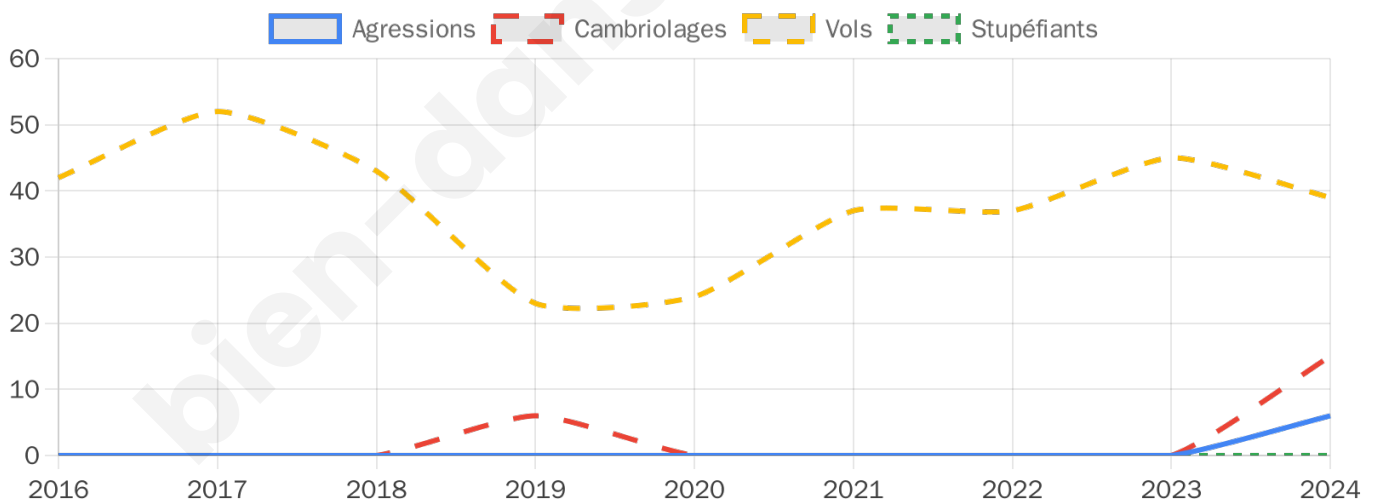

3 010 inscrits

Participation : 75.02%

Votes blancs : 1.37%

Votes nuls : 1.42%

Second tour

	Emmanuel MACRON	57,91 %
	Marine LE PEN	42,09 %

3 010 inscrits

Participation : 72.62%

Votes blancs : 6.68%

Votes nuls : 3.66%

Sécurité

Agressions physiques / sexuelles

6

Cambriolages

15

Vols / dégradations

39

Stupéfiants

0

Evolution du nombre d'infractions

Pour comparer

(en proportion du nombre d'habitants)

Sources : Bases statistiques communale, départementale et régionale de la délinquance enregistrée par la police et la gendarmerie nationales selon les dernières parutions officielles de 2025 portant sur l'année 2024 ([data.gouv](https://data.gouv.fr)).