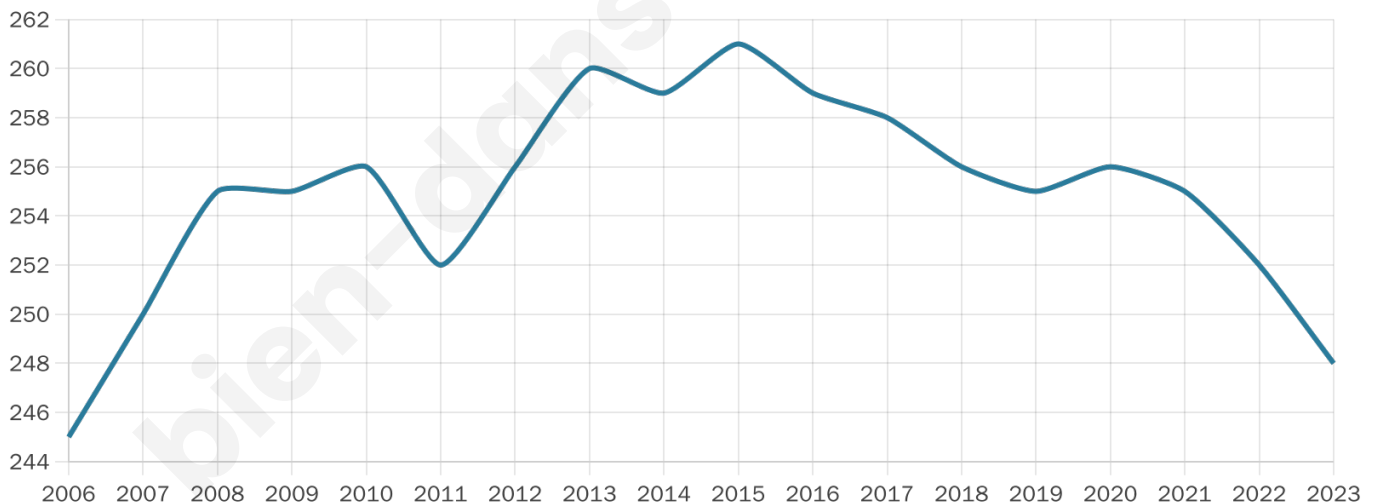

# Statistiques sur la population

Nombre d'habitants

**248**

Age moyen

**42 ans**

Pop active

**50.4%**

Taux chômage

**4.8%**

Pop densité

**41 h/km<sup>2</sup>**

Revenu moyen

**22 490 €/an**

## Evolution du nombre d'habitants

Sources : Institut national de la statistique et des études économiques (insee) selon Les dernières parutions officielles de 2024 portant sur les années 2020, 2021 et 2022.