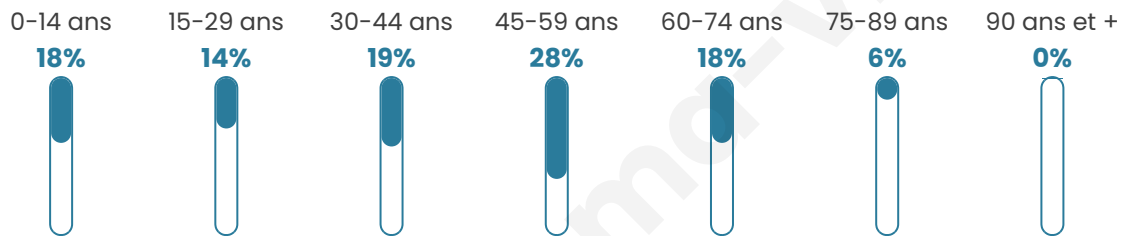

# Statistiques sur la population

Nombre d'habitants

**248**

Age moyen

**42 ans**

Pop active

**50.4%**

Taux chômage

**4.8%**

Pop densité

**41 h/km<sup>2</sup>**

Revenu moyen

**22 490 €/an**

## Evolution du nombre d'habitants

Sources : Institut national de la statistique et des études économiques (insee) selon Les dernières parutions officielles de 2024 portant sur les années 2020, 2021 et 2022.

## Tranche d'âge