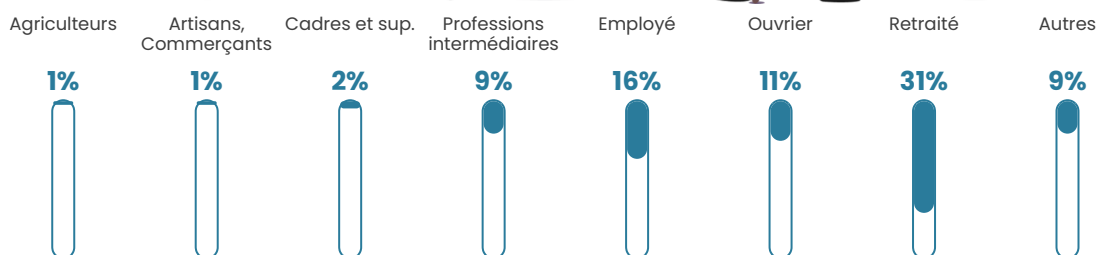

23 h/km²

Revenu moyen

21 640 €/an

Evolution du nombre d'habitants

Sources : Institut national de la statistique et des études économiques (insee) selon Les dernières parutions officielles de 2024 portant sur les années 2020, 2021 et 2022.

Tranche d'âge

Activité professionnelle

Niveau de diplôme

Composition des ménages

Profils électoraux

Premier tour

	Marine LE PEN	28.69 %
	Emmanuel MACRON	24.43 %
	Jean-Luc MÉLENCHON	17.33 %
	Jean LASSALLE	7.67 %
	Valérie PÉCRESSE	6.53 %
	Éric ZEMMOUR	5.11 %
	Anne HIDALGO	3.41 %
	Fabien ROUSSEL	2.27 %
	Nicolas DUPONT-AIGNAN	2.27 %
	Yannick JADOT	1.70 %
	Nathalie ARTHAUD	0.28 %
	Philippe POUTOU	0.28 %