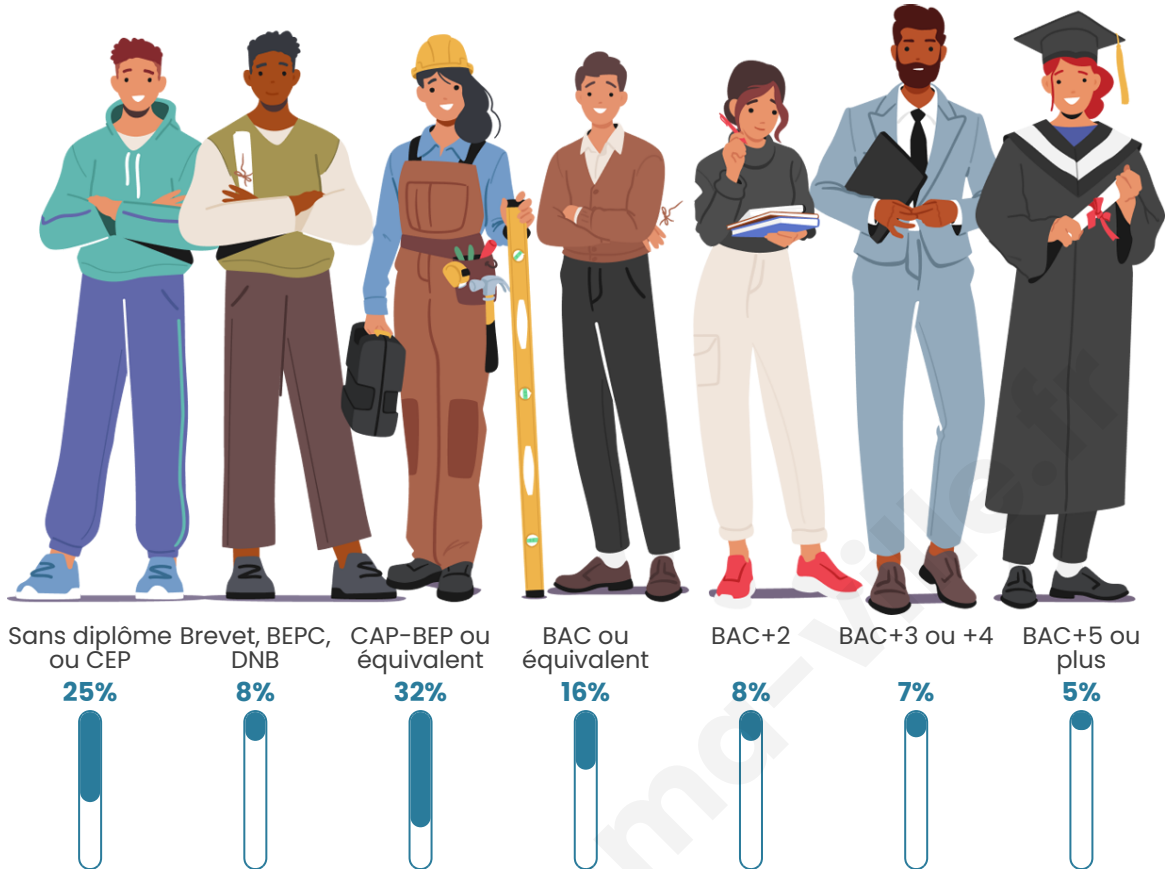

619

Age moyen

47 ans

Pop active

38.4%

Taux chômage

6.6%

Pop densité

Tranche d'âge

Activité professionnelle

Niveau de diplôme

Composition des ménages

Profils électoraux

Premier tour

	Marine LE PEN	28.69 %
	Emmanuel MACRON	24.43 %
	Jean-Luc MÉLENCHON	17.33 %
	Jean LASSALLE	7.67 %
	Valérie PÉCRESSE	6.53 %
	Éric ZEMMOUR	5.11 %
	Anne HIDALGO	3.41 %
	Fabien ROUSSEL	2.27 %
	Nicolas DUPONT-AIGNAN	2.27 %
	Yannick JADOT	1.70 %
	Nathalie ARTHAUD	0.28 %
	Philippe POUTOU	0.28 %