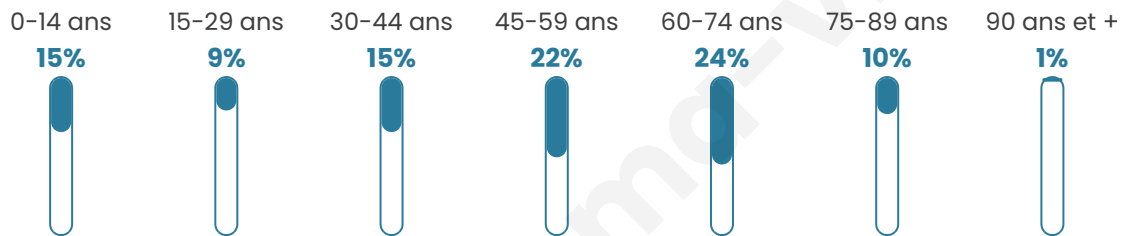

619

Age moyen

47 ans

Pop active

38.4%

Taux chômage

6.6%

Pop densité

23 h/km²

Revenu moyen

21 640 €/an

Evolution du nombre d'habitants

Sources : Institut national de la statistique et des études économiques (insee) selon Les dernières parutions officielles de 2024 portant sur les années 2020, 2021 et 2022.

Tranche d'âge

Activité professionnelle

Niveau de diplôme

Composition des ménages

Profils électoraux

Premier tour

	Marine LE PEN	28.69 %
	Emmanuel MACRON	24.43 %
	Jean-Luc MÉLENCHON	17.33 %
	Jean LASSALLE	7.67 %
	Valérie PÉCRESSE	6.53 %
	Éric ZEMMOUR	5.11 %
	Anne HIDALGO	3.41 %
	Fabien ROUSSEL	2.27 %
	Nicolas DUPONT-AIGNAN	2.27 %
	Yannick JADOT	1.70 %
	Nathalie ARTHAUD	0.28 %
	Philippe POUTOU	0.28 %

423 inscrits

Participation : 86.52%

Votes blancs : 2.73%

Votes nuls : 1.09%

Second tour

	Emmanuel MACRON	48,05 %
	Marine LE PEN	51,95 %

424 inscrits

Participation : 82.78%