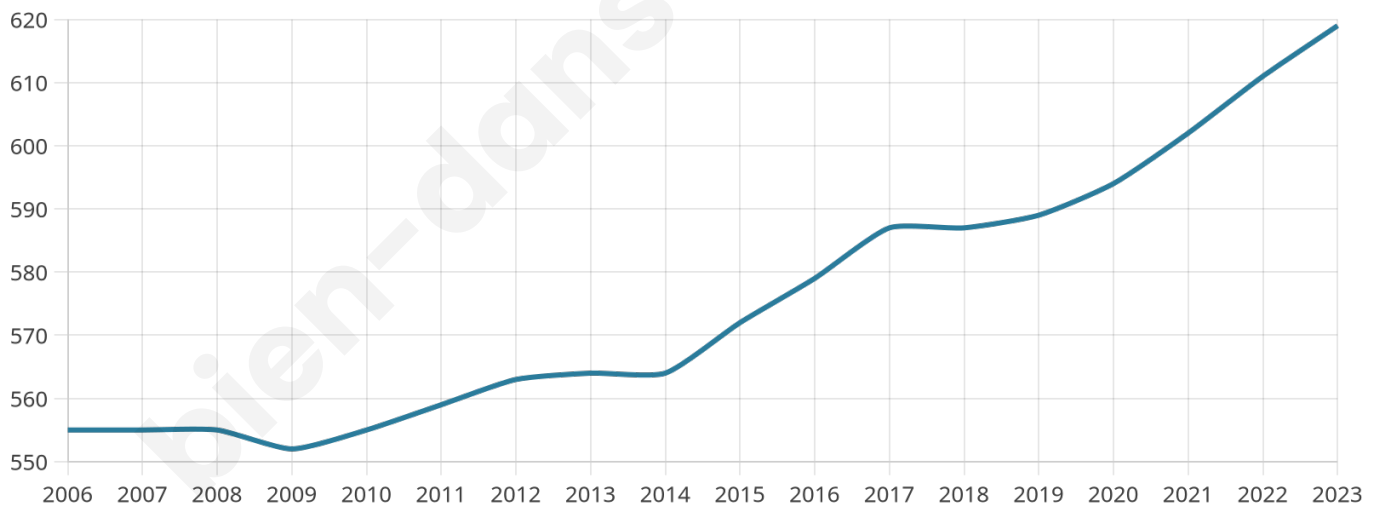

619

Age moyen

47 ans

Pop active

38.4%

Taux chômage

6.6%

Pop densité

23 h/km²

Revenu moyen

21 640 €/an

Evolution du nombre d'habitants

Sources : Institut national de la statistique et des études économiques (insee) selon Les dernières parutions officielles de 2024 portant sur les années 2020, 2021 et 2022.