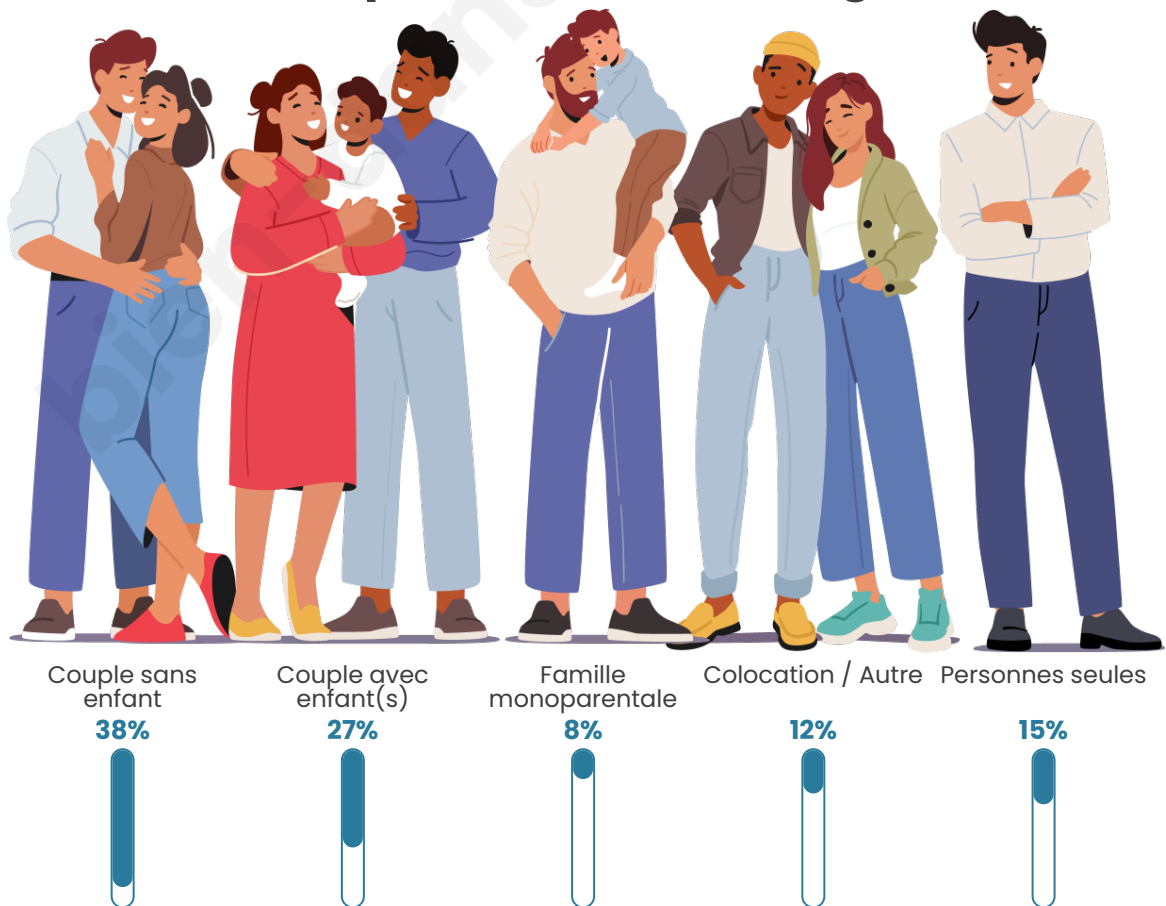

Tranche d'âge

Activité professionnelle

Niveau de diplôme

Composition des ménages

Profils électoraux

Premier tour

	Marine LE PEN	28.69 %
	Emmanuel MACRON	24.43 %
	Jean-Luc MÉLENCHON	17.33 %
	Jean LASSALLE	7.67 %
	Valérie PÉCRESSE	6.53 %
	Éric ZEMMOUR	5.11 %
	Anne HIDALGO	3.41 %
	Fabien ROUSSEL	2.27 %
	Nicolas DUPONT-AIGNAN	2.27 %
	Yannick JADOT	1.70 %
	Nathalie ARTHAUD	0.28 %
	Philippe POUTOU	0.28 %