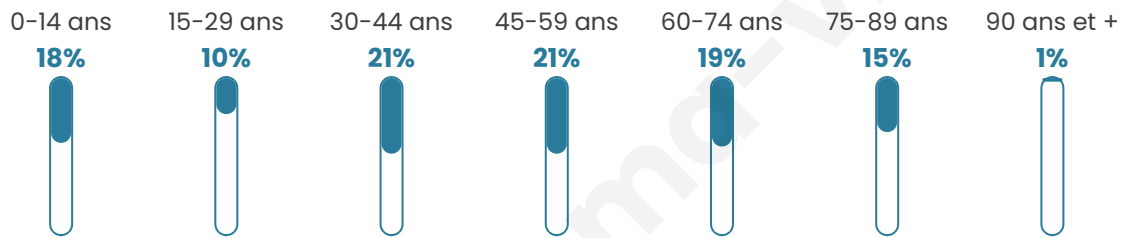

Version web

Ville de Celles

Présenté par

BIEN dans
ma **VILLE** 

Sommaire

Situation géographique	3
Statistiques sur la population	4
Evolution du nombre d'habitants	4
Tranche d'âge	5
0-14 ans	5
15-29 ans	5
30-44 ans	5
45-59 ans	5
60-74 ans	5
75-89 ans	5
90 ans et +	5
Activité professionnelle	5
Agriculteurs	5
Artisans, Commerçants	5
Cadres et sup.	5
Professions intermédiaires	5
Employé	5
Ouvrier	5
Retraité	5
Autres	5
Niveau de diplôme	6
Sans diplôme ou CEP	6
Brevet, BEPC, DNB	6
CAP-BEP ou équivalent	6
BAC ou équivalent	6
BAC+2	6
BAC+3 ou +4	6
BAC+5 ou plus	6
Composition des ménages	6
Couple sans enfant	6
Couple avec enfant(s)	6
Famille monoparentale	6
Colocation / Autre	6
Personnes seules	6
Profils électoraux	7
Premier tour	7
Sécurité	8
Evolution du nombre d'infractions	8
Pour comparer	9
Services à la population	10
Commerce	10
Éducation	10
Villes autour de Celles	12

46 ans

Pop active

44.1%

Taux chômage

13.6%

Pop densité

14 h/km²

Revenu moyen

18 800 €/an

Evolution du nombre d'habitants

Sources : Institut national de la statistique et des études économiques (insee) selon Les dernières parutions officielles de 2024 portant sur les années 2020, 2021 et 2022.

Tranche d'âge

Activité professionnelle

Niveau de diplôme

Composition des ménages

Profils électoraux

Premier tour

	Marine LE PEN	33.33 %
	Emmanuel MACRON	20.99 %
	Jean-Luc MÉLENCHON	18.52 %
	Jean LASSALLE	9.88 %
	Éric ZEMMOUR	4.94 %
	Fabien ROUSSEL	3.70 %
	Yannick JADOT	3.70 %
	Nicolas DUPONT-AIGNAN	2.47 %
	Valérie PÉCRESSE	1.23 %
	Philippe POUTOU	1.23 %
	Nathalie ARTHAUD	0.00 %
	Anne HIDALGO	0.00 %