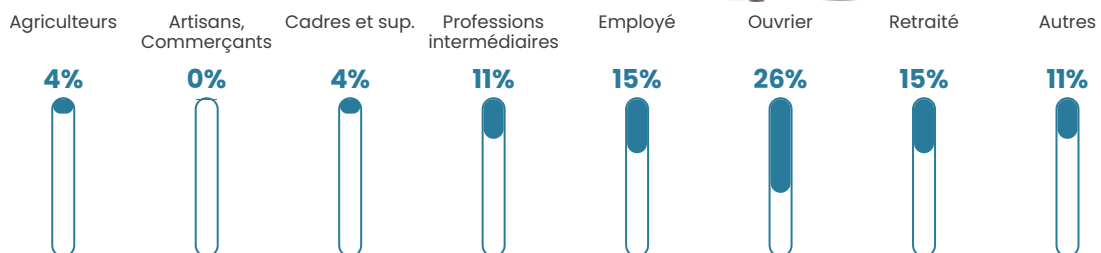

46 ans

Pop active

44.1%

Taux chômage

13.6%

Pop densité

14 h/km²

Revenu moyen

18 800 €/an

Evolution du nombre d'habitants

Sources : Institut national de la statistique et des études économiques (insee) selon Les dernières parutions officielles de 2024 portant sur les années 2020, 2021 et 2022.

Tranche d'âge

Activité professionnelle

Niveau de diplôme

Composition des ménages

Profils électoraux

Premier tour

	Marine LE PEN	33.33 %
	Emmanuel MACRON	20.99 %
	Jean-Luc MÉLENCHON	18.52 %
	Jean LASSALLE	9.88 %
	Éric ZEMMOUR	4.94 %
	Fabien ROUSSEL	3.70 %
	Yannick JADOT	3.70 %
	Nicolas DUPONT-AIGNAN	2.47 %
	Valérie PÉCRESSE	1.23 %
	Philippe POUTOU	1.23 %
	Nathalie ARTHAUD	0.00 %
	Anne HIDALGO	0.00 %