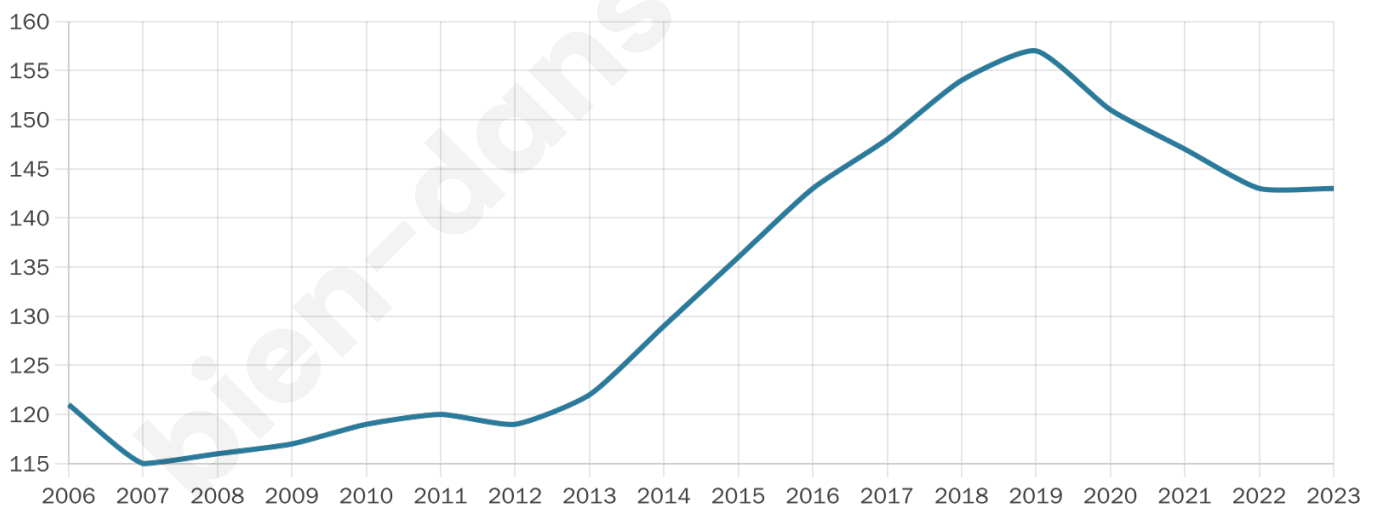

46 ans

Pop active

44.1%

Taux chômage

13.6%

Pop densité

14 h/km²

Revenu moyen

18 800 €/an

Evolution du nombre d'habitants

Sources : Institut national de la statistique et des études économiques (insee) selon Les dernières parutions officielles de 2024 portant sur les années 2020, 2021 et 2022.