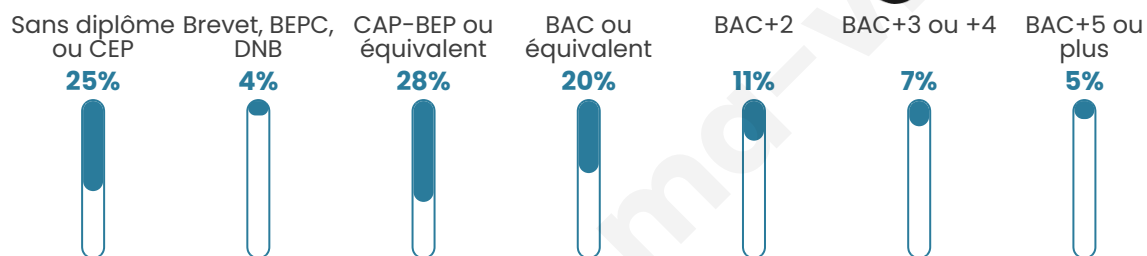

46 ans

Pop active

44.1%

Taux chômage

13.6%

Pop densité

14 h/km²

Revenu moyen

18 800 €/an

Evolution du nombre d'habitants

Sources : Institut national de la statistique et des études économiques (insee) selon Les dernières parutions officielles de 2024 portant sur les années 2020, 2021 et 2022.

Tranche d'âge

Activité professionnelle

Niveau de diplôme

Composition des ménages

Profils électoraux

Premier tour

	Marine LE PEN	33.33 %
	Emmanuel MACRON	20.99 %
	Jean-Luc MÉLENCHON	18.52 %
	Jean LASSALLE	9.88 %
	Éric ZEMMOUR	4.94 %
	Fabien ROUSSEL	3.70 %
	Yannick JADOT	3.70 %
	Nicolas DUPONT-AIGNAN	2.47 %
	Valérie PÉCRESSE	1.23 %
	Philippe POUTOU	1.23 %
	Nathalie ARTHAUD	0.00 %
	Anne HIDALGO	0.00 %