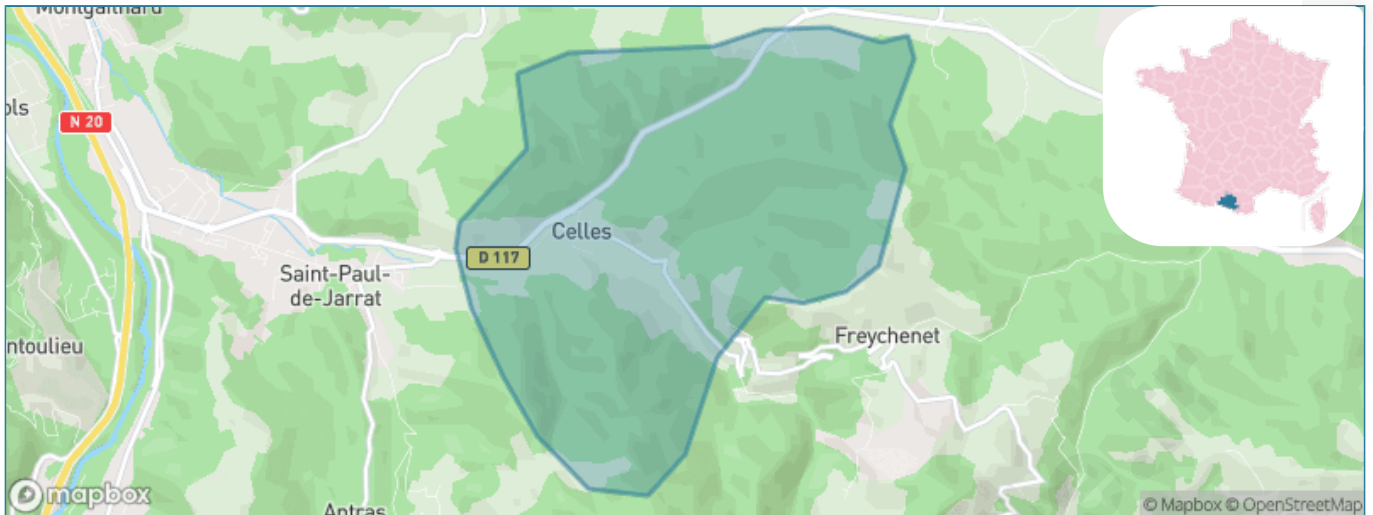

Version web

Ville de Celles

Présenté par

BIEN dans
ma **VILLE** 

Sommaire

Situation géographique	3
Statistiques sur la population	4
Evolution du nombre d'habitants	4
Tranche d'âge	5
0-14 ans	5
15-29 ans	5
30-44 ans	5
45-59 ans	5
60-74 ans	5
75-89 ans	5
90 ans et +	5
Activité professionnelle	5
Agriculteurs	5
Artisans, Commerçants	5
Cadres et sup.	5
Professions intermédiaires	5
Employé	5
Ouvrier	5
Retraité	5
Autres	5
Niveau de diplôme	6
Sans diplôme ou CEP	6
Brevet, BEPC, DNB	6
CAP-BEP ou équivalent	6
BAC ou équivalent	6
BAC+2	6
BAC+3 ou +4	6
BAC+5 ou plus	6
Composition des ménages	6
Couple sans enfant	6
Couple avec enfant(s)	6
Famille monoparentale	6
Colocation / Autre	6
Personnes seules	6
Profils électoraux	7
Premier tour	7
Sécurité	8
Evolution du nombre d'infractions	8
Pour comparer	9
Services à la population	10
Commerce	10
Éducation	10
Villes autour de Celles	12

Situation géographique

i Informations clés

- **Région** : Occitanie
- **Département** : Ariège
- **Code postal** : 09000
- **Superficie** : 10 km²

Statistiques sur la population

Nombre d'habitants

143

Age moyen