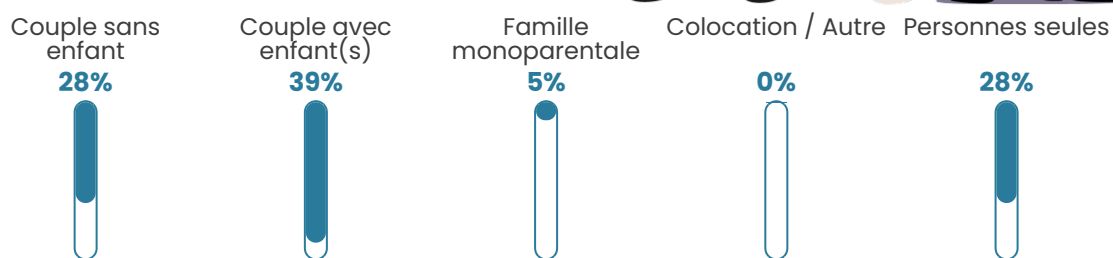

Tranche d'âge

Activité professionnelle

Niveau de diplôme

Composition des ménages

Profils électoraux

Premier tour

	Marine LE PEN	33.33 %
	Emmanuel MACRON	20.99 %
	Jean-Luc MÉLENCHON	18.52 %
	Jean LASSALLE	9.88 %
	Éric ZEMMOUR	4.94 %
	Fabien ROUSSEL	3.70 %
	Yannick JADOT	3.70 %
	Nicolas DUPONT-AIGNAN	2.47 %
	Valérie PÉCRESSE	1.23 %
	Philippe POUTOU	1.23 %
	Nathalie ARTHAUD	0.00 %
	Anne HIDALGO	0.00 %

122 inscrits

Participation : 66.39%

Votes blancs : 0.00%

Votes nuls : 0.00%

Second tour

	Emmanuel MACRON	39,71 %
	Marine LE PEN	60,29 %

122 inscrits

Participation : 65.57%